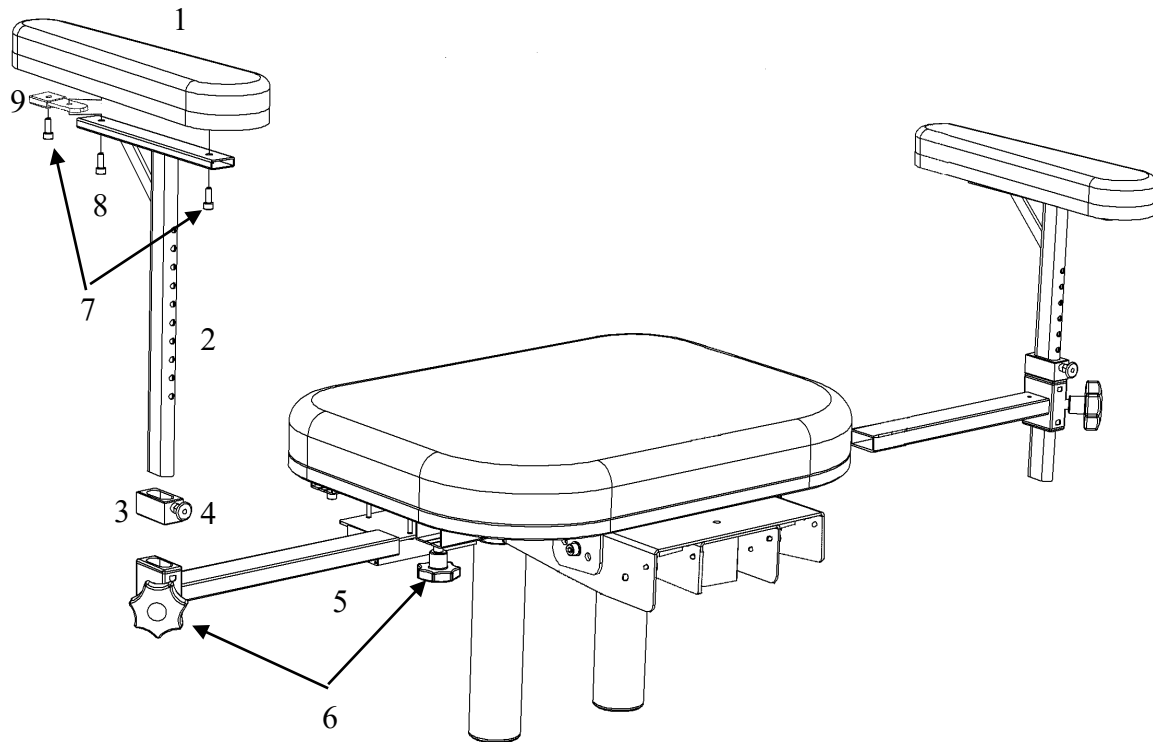

Pos. Fig.	Art.nr Part.nr	EXL Benämning	EXL Description	Bild / Pic. nr. 1 Anmärkning Notes
1	624011-4004	Armstödsplatta mjuk EXL	Armrest soft EXL	2st / 2p
2	400111	Armst. Höjjustering HD	Armrest hightadj.	2st / 2p
3	300969	Armst. höjjust. säk. stopp HD	Armrest. hight. secure. stop	2st / 2p
4	710001-3400	Snäplås M.Hatt, kort	Splunger pin	2st / 2p
5	SW-00044	Breddjustering HD	Width adjust. HD	2st / 2p
6	7S-RATT-8x16	Skruvratt	Star wheel	4st / 4p
7	7MC6S-6*20	Skruv MC6S 6*20 FZB	Screw MC6S 6*20 FZB	4st / 4p
8	7MC6S-6*25	Skruv MC6S 6*25 FZB	Screw MC6S 6*25 FZB	2st / 2p
9	SW-020102	Armstödsförstärkning med vipp-fäste	Armrest enhanced, lenght armrest	2st / 2p