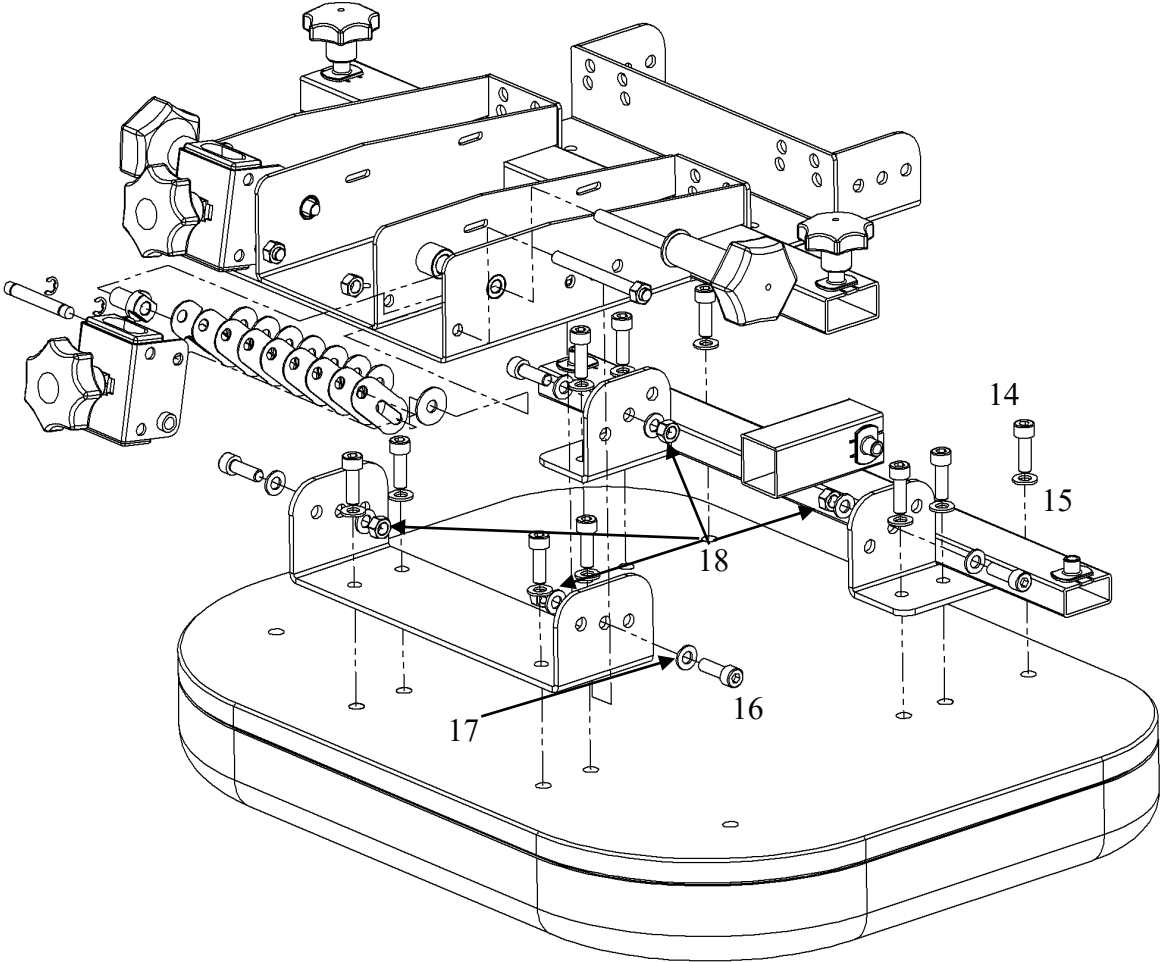

Pos. Fig.	Art.nr Part.nr	EXL Benämning	EXL Description	Bild / Pic. nr. 1 Anmärkning Notes
1	624011-4004	Armstödsplatta mjuk EXL	Armrest soft EXL	2st / 2p
2	400111	Armst. Höjjustering HD	Armrest hightadj.	2st / 2p
3	300969	Armst. höjjust. säk. stopp HD	Armrest. hight. secure. stop	2st / 2p
4	710001-3400	Snäplås M.Hatt, kort	Splunger pin	2st / 2p
5	SW-00044	Breddjustering HD	Width adjust. HD	2st / 2p
6	7S-RATT-8x16	Skruvratt	Star wheel	4st / 4p
7	7MC6S-6*20	Skruv MC6S 6*20 FZB	Screw MC6S 6*20 FZB	4st / 4p
8	7MC6S-6*25	Skruv MC6S 6*25 FZB	Screw MC6S 6*25 FZB	2st / 2p
9	SW-020102	Armstödsförstärkning med vipp-fäste	Armrest enhanced, lenght armrest	2st / 2p

[Skriv text]

Bild / picture nr. 2

[Skriv text]

Bild / picture nr. 3

[Skriv text]

		EXL	EXL	Bild / Pic. nr. 2 & 3
Pos. Fig.	Art.nr Part. nr	Benämning	Description	Anmärkning Notes
10	249101-8010	Ställdon lång D=57 Sl.250 24volt	Actuator long, D=57, 250, 24v	2st / 2p
10	249102-8010	Ställdon kort D=57 Sl.180 24volt	Actuator short, D=57 180 24v	2st / 2p
10	221400-0155	Gaskolv (400N) slag 155 mm	Gas Spring, 400N Stroke 155 mm	2st / 2p
10	221500-0155	Gaskolv (500N) slag 155 mm	Gas Spring, 500N Stroke 155 mm	2st / 2p
10	221400-0200	Gaskolv (400N) slag 200 mm	Gas Spring, 400N Stroke 200 mm	2st / 2p
10	221500-0200	Gaskolv (500N) slag 200 mm	Gas Spring, 500N Stroke 200 mm	2st / 2p
11	7M6S-8x19	Skruv spec. M8x19	Screw M8x19 special	8st / 8p
12	7BRB-8,4x16	Planbricka 8,4x16x1,5	Washer 8,4x16x1,5	8st / 8p
13	629101-3050	Sittkryss EXL	Seatercross EXL	1st / 1p
14	7K6S-8*25	Kullrig K6S M8*25 Svartkromat	Panhead screw K6S M8*25 black chrom	10st / 10p
15	7FBB-8*15	FJÄDERBRICKA FBB 8,1*14,8*2 FZB	Spring washer FBB 8, 1*14, 8*2 FZB	10st / 10p
16	7K6S-8*20-SK	Kullrig K6S M8*20 Svartkromat	Panhead screw K6S M8*20 black chrom	4st / 4p
17	7BRB-8,4*16 SK	Planbricka BRB 8,4*16*1,5 svartkrom	Washer BRB 8, 4*16*1, 5 black chrom	8st / 8p
18	7LOCKING-M8L	Låsmutter M8 DIN 985 FZB	Locking nut M8 DIN 985 FZB	4st / 4p