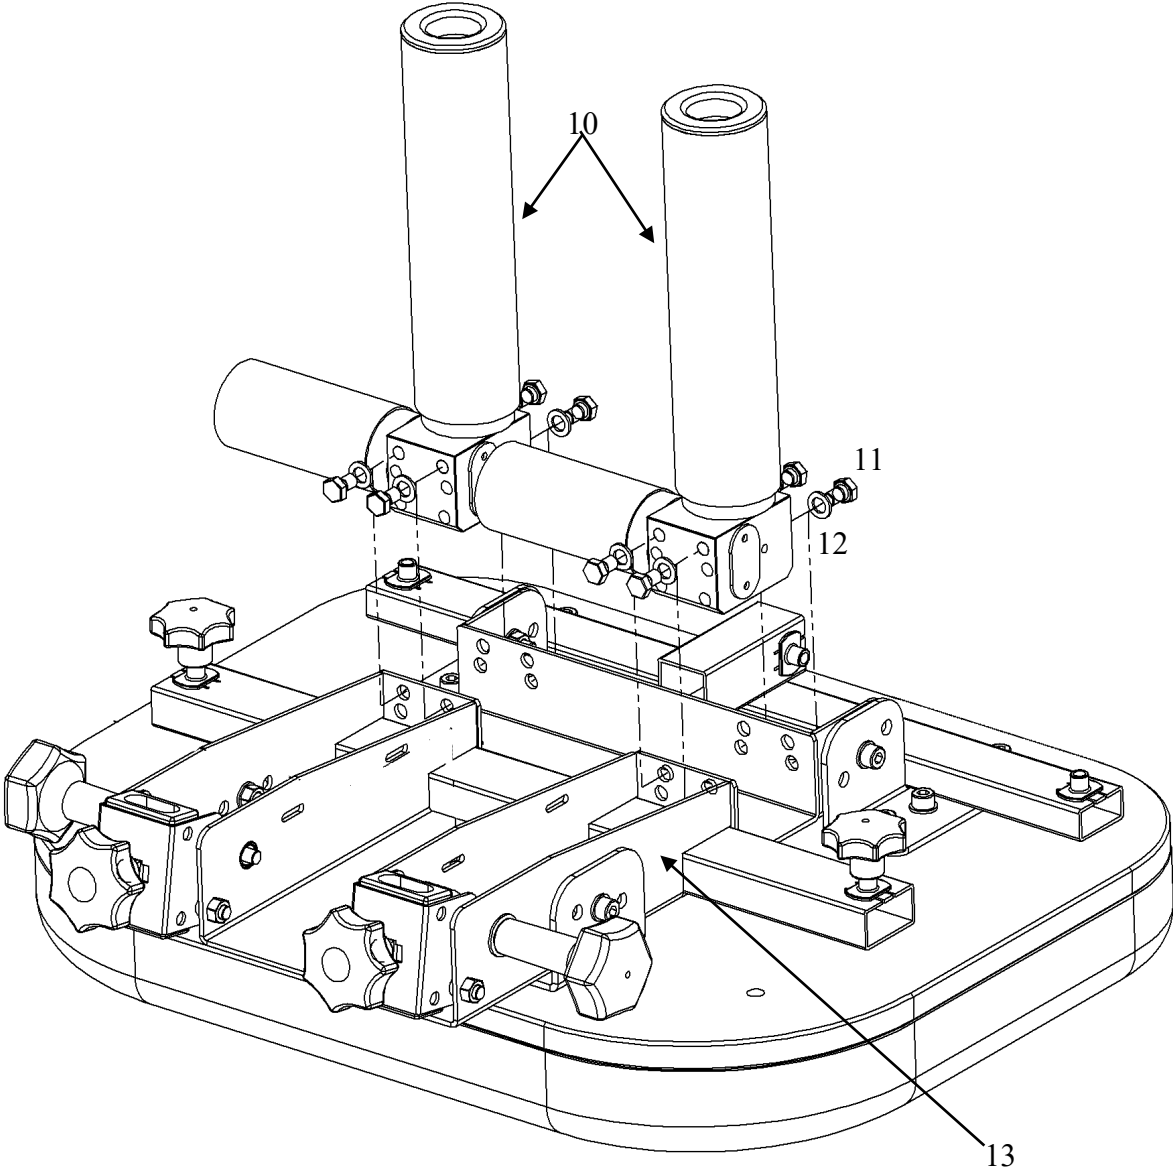

Pos. Fig.	Art.nr Part.nr	EXL Benämning	EXL Description	Bild / Pic. nr. 1 Anmärkning Notes
1	624011-4004	Armstödsplatta mjuk EXL	Armrest soft EXL	2st / 2p
2	400111	Armst. Höjjustering HD	Armrest hightadj.	2st / 2p
3	300969	Armst. höjjust. säk. stopp HD	Armrest. hight. secure. stop	2st / 2p
4	710001-3400	Snäplås M.Hatt, kort	Splunger pin	2st / 2p
5	SW-00044	Breddjustering HD	Width adjust. HD	2st / 2p
6	7S-RATT-8x16	Skruvratt	Star wheel	4st / 4p
7	7MC6S-6*20	Skruv MC6S 6*20 FZB	Screw MC6S 6*20 FZB	4st / 4p
8	7MC6S-6*25	Skruv MC6S 6*25 FZB	Screw MC6S 6*25 FZB	2st / 2p
9	SW-020102	Armstödsförstärkning med vipp-fäste	Armrest enhanced, lenght armrest	2st / 2p

[Skriv text]

Bild / picture nr. 2

[Skriv text]

Bild / picture nr. 3

[Skriv text]

		EXL	EXL	Bild / Pic. nr. 2 & 3
Pos. Fig.	Art.nr Part. nr	Benämning	Description	Anmärkning Notes
10	249101-8010	Ställdon lång D=57 Sl.250 24volt	Actuator long, D=57, 250, 24v	2st / 2p
10	249102-8010	Ställdon kort D=57 Sl.180 24volt	Actuator short, D=57 180 24v	2st / 2p
10	221400-0155	Gaskolv (400N) slag 155 mm	Gas Spring, 400N Stroke 155 mm	2st / 2p
10	221500-0155	Gaskolv (500N) slag 155 mm	Gas Spring, 500N Stroke 155 mm	2st / 2p
10	221400-0200	Gaskolv (400N) slag 200 mm	Gas Spring, 400N Stroke 200 mm	2st / 2p
10	221500-0200	Gaskolv (500N) slag 200 mm	Gas Spring, 500N Stroke 200 mm	2st / 2p
11	7M6S-8x19	Skruv spec. M8x19	Screw M8x19 special	8st / 8p
12	7BRB-8,4x16	Planbricka 8,4x16x1,5	Washer 8,4x16x1,5	8st / 8p
13	629101-3050	Sittkryss EXL	Seatercross EXL	1st / 1p
14	7K6S-8*25	Kullrig K6S M8*25 Svartkromat	Panhead screw K6S M8*25 black chrom	10st / 10p
15	7FBB-8*15	FJÄDERBRICKA FBB 8,1*14,8*2 FZB	Spring washer FBB 8, 1*14, 8*2 FZB	10st / 10p
16	7K6S-8*20-SK	Kullrig K6S M8*20 Svartkromat	Panhead screw K6S M8*20 black chrom	4st / 4p
17	7BRB-8,4*16 SK	Planbricka BRB 8,4*16*1,5 svartkrom	Washer BRB 8, 4*16*1, 5 black chrom	8st / 8p
18	7LOCKING-M8L	Låsmutter M8 DIN 985 FZB	Locking nut M8 DIN 985 FZB	4st / 4p