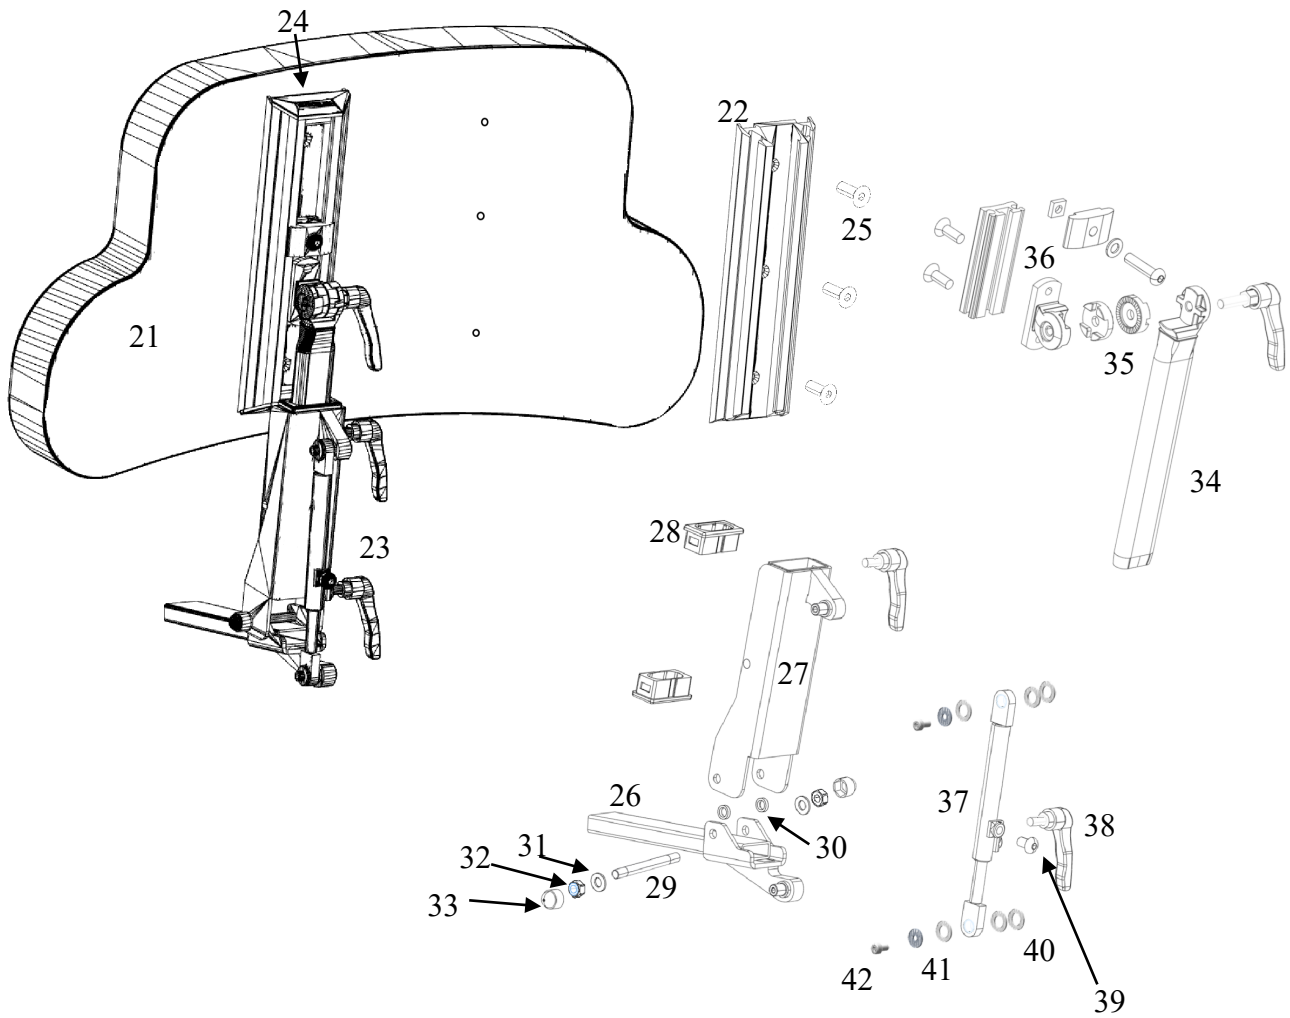

[Skriv text]

Bild / picture nr. 5

[Skriv text]

		EXL	EXL	Bild / Pic. nr. 5
Pos. Fig.	Art.nr Part.nr	Benämning	Description	Anmärkning Notes
21	634133-6010	Ryggstomme HD/EXL Sv.Atl 55x35	Backrest EXL 55x35	1st / 1p
21	634233-6010	Ryggstomme HD/EXL SV.Atl 65x35	Backrest EXL 65x35	1st / 1p
22	674001-6001	Ryggprofil ABC hög Rygg 280 mm	Backrest Profile L=280mm	2st / 2p
23	227001-6000	Multirygg med manuell inställning		2st / 2p
24	SW-01502	Cover Al-profil, ABC, SitRite	Cover Al-profil, ABC, SitRite	4st / 4p
25	7F6S-6*16	Skruv MF6S-6*14 Fzb	Screw MF6S-6*14 Fzb	6st / 6p
26	SW-01985	Ryggstolpe, nedre del	Backrest pole, lower part	1st / 1p
27	SW-020269	Ryggstolpe, övre del	Backrest pole, upper part	1st / 1p
28	324101-4400	Plastplugg, armstödsbredd & ryggK	Plastic plug, armrest width & back	2st / 2p
29	SW-01999	Pinnbult M8, Multirygg	Pin bolt M8, Multi-back	1st / 1p
30	7DIST-05-8-12-3	Distans 05-8-12-3 Sv	Distance	2st / 2p
31	7BRB-8,4*16 SK	Planbricka BRB 8,4*16*1,5 svartkromK	Washer BRB 8,4*16*1,5 black	2st / 2p
32	7LOCKING-M8L	Låsmutter M8 DIN 985 FZB	Nut M8	2st / 2p
33	7KH-13-8	Mutterskydd M8	Nut protection M8	2st / 2p
34	SW-02034	Ryggstolpe Multirygg	Backrest pole multiback	1st / 1p
35	624001-9000	Kugglås	Cogg wheel lock	2st / 2p
36	274001-6006	Profilinfästning förmont KORT	Profile attach. short	1st / 1p
37	229001-6008	Ryggvinkling ryggstång manuell	Backrest adjuster manual	1st / 1p
38	7WN500-8*16	Låsspak WN 500 65-M8*16	One hand lever wn500 65-m8x16	1st / 1p
39	7K6S-8*12	Kullrig K6S M8*12 Svartkromat K	Screw K6S M8*12 black	1st / 1p
40	7PLASTB-10,5*18	Plastbricka 10,5*18*1,0	Plastic washer 10,5*18*1,0	6st / 6p
41	7BRB-5,3*10	BRICKA BRB 5,3*10*1 FZB	Washer 5,3*10*1 FZB	2st / 2p
42	7MC6S-5*10 LOCK	Skruv MC6S-M5*10 Fzb, LOCK- TITEK	Screw MC6S-M5*10 Fzb, LOCK-TITE	2st / 2p