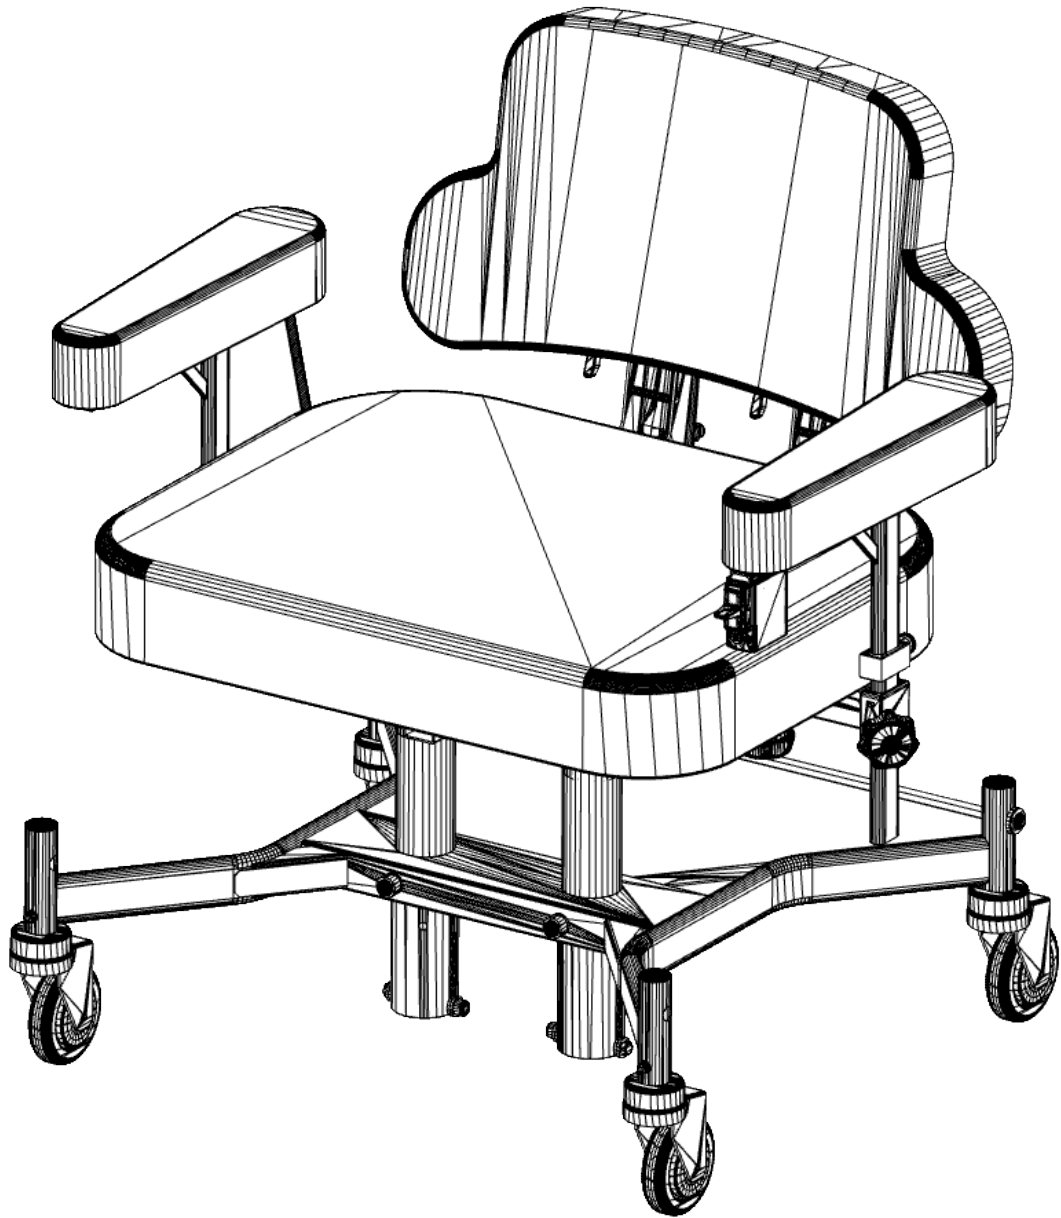

EXL

Sprängskiss / Exploded view

art. nr. 290EXL-exploded Rev. 20220225

Eurovema Mobility AB
Baldersvägen 38, SE-332 35 Gislaved
Phone: +46 (0)371 390 100
info@eurovema.se | www.eurovema.se

[Skriv text]

Bild / picture nr. 1

Pos. Fig.	Art.nr Part.nr	EXL Benämning	EXL Description	Bild / Pic. nr. 1 Anmärkning Notes
1	624011-4004	Armstödsplatta mjuk EXL	Armrest soft EXL	2st / 2p
2	400111	Armst. Höjjustering HD	Armrest hightadj.	2st / 2p
3	300969	Armst. höjjust. säk. stopp HD	Armrest. hight. secure. stop	2st / 2p
4	710001-3400	Snäplås M.Hatt, kort	Splunger pin	2st / 2p
5	SW-00044	Breddjustering HD	Width adjust. HD	2st / 2p
6	7S-RATT-8x16	Skruvratt	Star wheel	4st / 4p
7	7MC6S-6*20	Skruv MC6S 6*20 FZB	Screw MC6S 6*20 FZB	4st / 4p
8	7MC6S-6*25	Skruv MC6S 6*25 FZB	Screw MC6S 6*25 FZB	2st / 2p
9	SW-020102	Armstödsförstärkning med vipp-fäste	Armrest enhanced, lenght armrest	2st / 2p