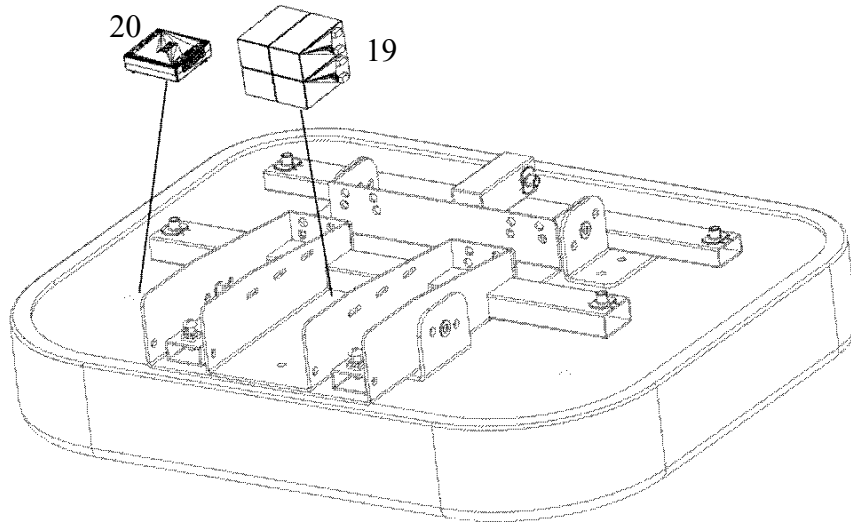

[Skriv text]

Bild / picture nr. 4

		EXL	EXL	Bild / Pic. nr. 4
Pos. Fig.	Art.nr Part.nr	Benämning	Description	Anmärkning Notes
19	7RT-24V/1,2	Batteri 24Volt 1,2A	Battery 24Volt 1,2A	2st / 2p
20	249101-2445	Elektronikbox 24v 3-funktioner EXL	Electronicbox 24v 3-functions EXL	1st / 1p