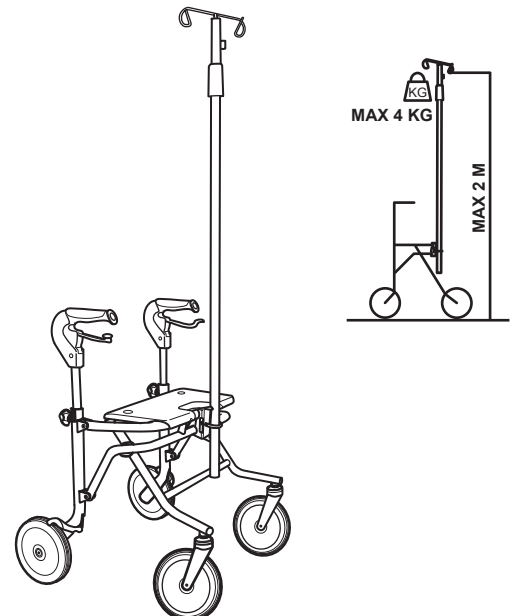

DROPPSTÄLLNING IV POLE INFUSIONSSTÄNDER TIGE PORTE-SÉRUM

Art no 12547

Får endast användas på **DOLOMITE MELODY -M, -L**.
Darf nur bei **DOLOMITE MELODY -M, -L** verwendet werden.
To be used only on the **DOLOMITE MELODY -M, -L**.
Ne peut être utilisé que **DOLOMITE MELODY -M, -L**.

MONTERING, ASSEMBLY, MONTAGE

82246 0504:2