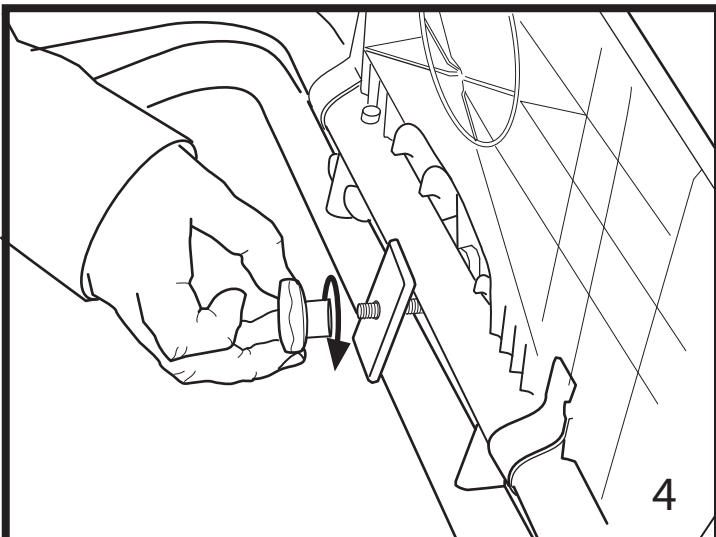

DROPPSTÄLLNING IV POLE INFUSIONSSTÄNDER TIGE PORTE-SÉRUM

Art no 12547

Får endast användas på **DOLOMITE MELODY -M, -L**.
Darf nur bei **DOLOMITE MELODY -M, -L** verwendet werden.
To be used only on the **DOLOMITE MELODY -M, -L**.
Ne peut être utilisé que **DOLOMITE MELODY -M, -L**.

MONTERING, ASSEMBLY, MONTAGE

82246 0504:2