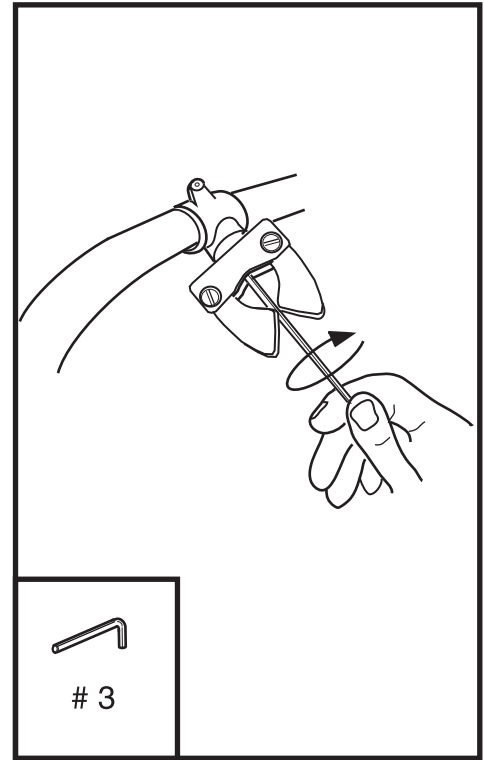

**KRYCKHÅLLARE  
CANE HOLDER  
STOCK- UND GEHSTÜTZENHALTER  
PORTE CANNE**

Art no 12606

Monteringsanvisning  
Montageanleitung

Assembly instruction  
Instructions de montage

82093 0504:4