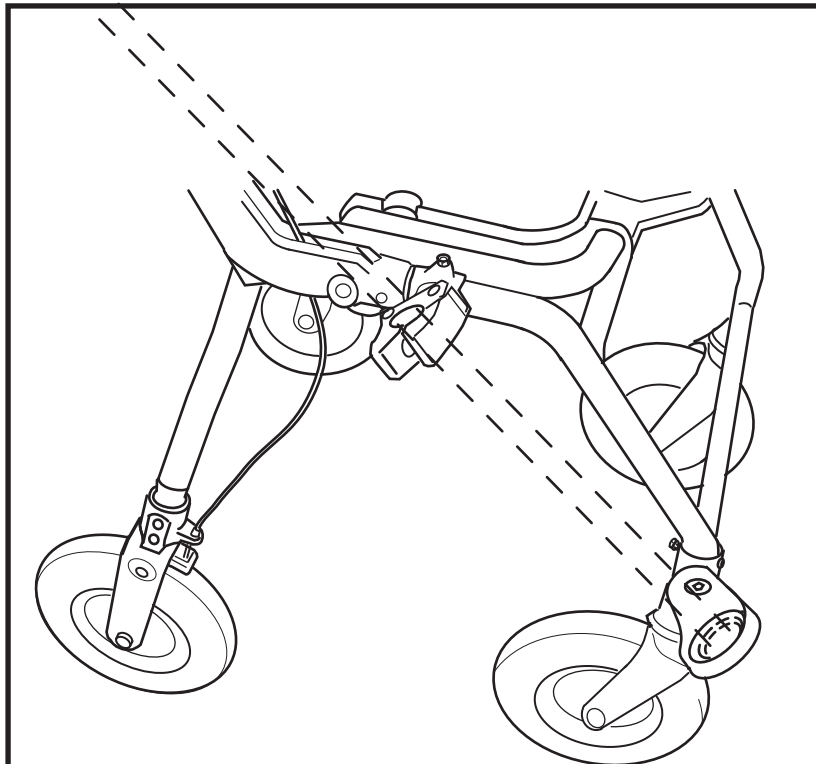

**KRYCKHÅLLARE  
CANE HOLDER  
STOCK- UND GEHSTÜTZENHALTER  
PORTE CANNE**

Art no 12606

Monteringsanvisning  
Montageanleitung

Assembly instruction  
Instructions de montage

82093 0504:4