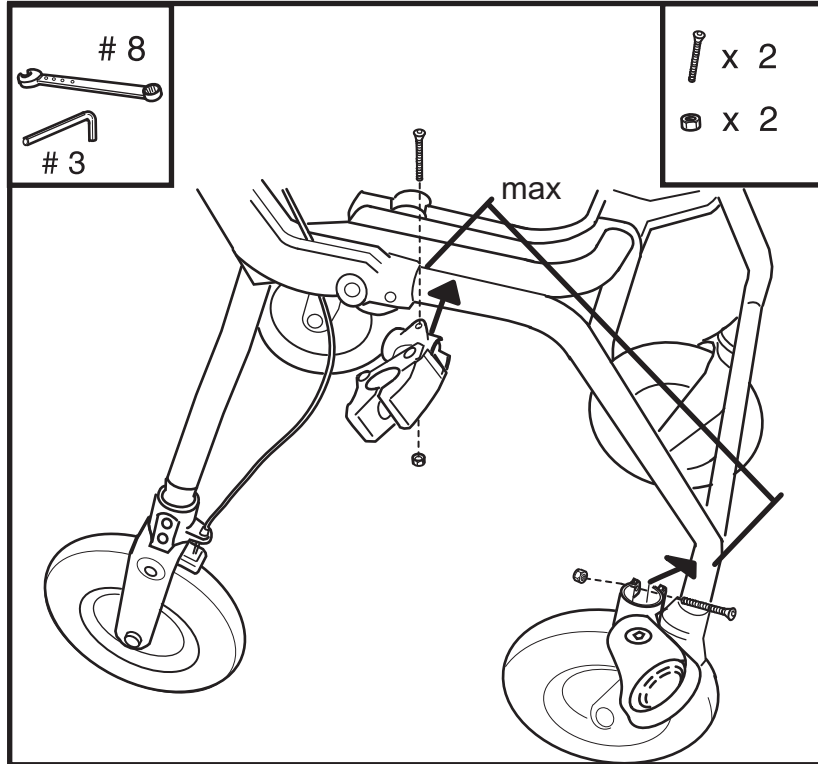

**KRYCKHÅLLARE  
CANE HOLDER  
STOCK- UND GEHSTÜTZENHALTER  
PORTE CANNE**

Art no 12606

Monteringsanvisning  
Montageanleitung

Assembly instruction  
Instructions de montage

82093 0504:4