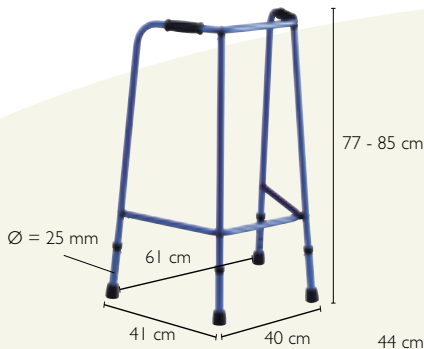

### Invacare® Escort P435B

Fast gåram i aluminium som trots sin låga vikt är både stabil och säker. Bekväma handtag ger säkert grepp. Höjden justeras på respektive ben med tryckknapp i steg om 2,5 cm.

Art nr: P435B  
Vikt: 1,8 kg  
Max brukarvikt: 130 kg

### Invacare® Maestria, P408

Hopfällbar gåram där sidorna med ett enkelt handgrepp kan fällas in mot mitten, vilket gör den enkel och smidig att transportera. Höjden justeras på respektive ben med tryckknapp i steg om 2,5 cm.

Art nr: P408  
Vikt: 2,5 kg  
Max brukarvikt: 100 kg