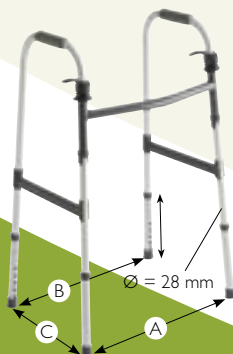

Artikelnummer	Vikt	Max brukarvikt
6291E-JR höjjusterbar 64 - 82 cm	2,5 kg	135 kg
6291E-A höjjusterbar 77 - 95 cm	3 kg	135 kg