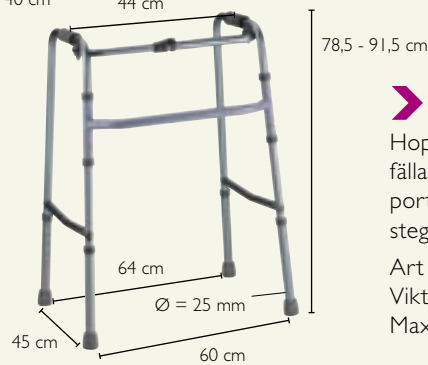

### Invacare® Escort P435B

Fast gåram i aluminium som trots sin låga vikt är både stabil och säker. Bekväma handtag ger säkert grepp. Höjden justeras på respektive ben med tryckknapp i steg om 2,5 cm.

Art nr: P435B  
Vikt: 1,8 kg  
Max brukarvikt: 130 kg

### Invacare® Maestria, P408

Hopfällbar gåram där sidorna med ett enkelt handgrepp kan fällas in mot mitten, vilket gör den enkel och smidig att transportera. Höjden justeras på respektive ben med tryckknapp i steg om 2,5 cm.