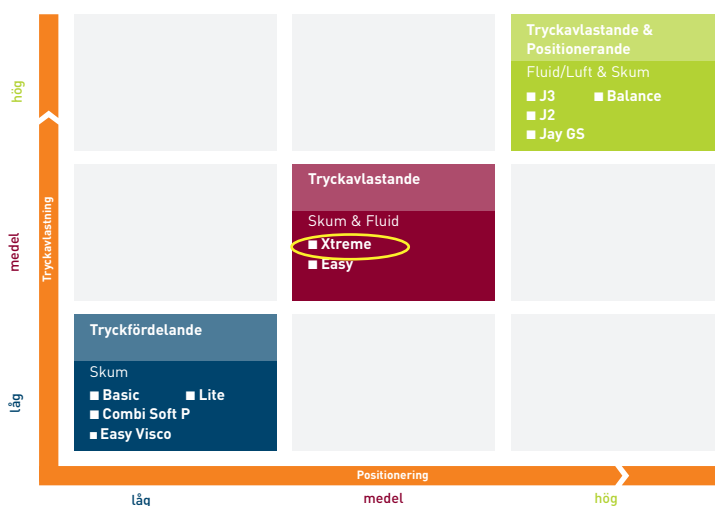

Specifikationer

Dynans höjd: 6,5 cm
Dynans vikt i 40 x 40 cm: 1,6 kg
Max brukarvikt: 150 kg