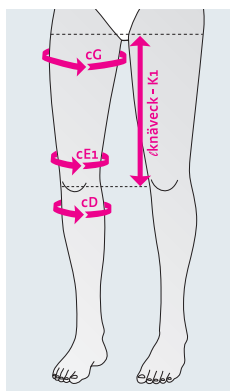

circaid juxtafit essentials
lår med knä

circaid® juxtafit® essentials lår med knä standardstorlek

		DG	DG	DG			
							
Storlek / Artikelnr.		extra kort	kort	lång			
Vänster	XXS	JU2878X	JU2873X	JU2803X			
	XS	JU28781	JU28731	JU28031			
	S	JU28782	JU28732	JU28032			
	M	JU28783	JU28733	JU28033			
	L	JU28784	JU28734	JU28034			
	XL	JU28785	JU28735	JU28035			
Höger	XXS	JU2879X	JU2874X	JU2804X			
	XS	JU28791	JU28741	JU28041			
	S	JU28792	JU28742	JU28042			
	M	JU28793	JU28743	JU28043			
	L	JU28794	JU28744	JU28044			
	XL	JU28795	JU28745	JU28045			
Omfångsmått angivna i cm		XXS	XS	S	M	L	XL
cG		40 – 52	46 – 62	54 – 70	60 – 80	69 – 90	77 – 101
cE1*		32 – 42	37 – 48	42 – 55	50 – 65	58 – 76	66 – 87
cD		23 – 30	27 – 35	31 – 41	35 – 46	40 – 52	44 – 58
Längdmått i cm			extra kort	kort	lång		
Knäveck – K1			< 25	25 – 35	> 35		

*cE1 mäts 5 cm över patella
Produktlängden kan kortas med 5 cm

En förpackning circaid juxtafit essentials lår med knä innehåller:

- 1 st justerbart kompressionsplagg lår
- 1 st circaid Built-In-Pressure System (BPS-kort)
- 2 st understrumpa helben standard
- 1 st circaid cover up