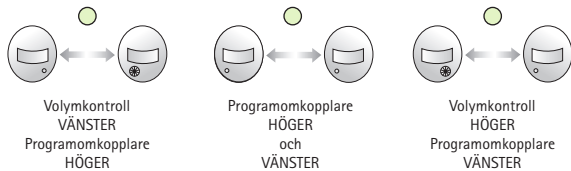

Trådlösa tillbehör

- PilotOne (Till trådlös Et Petite)
- ComPilot (Till trådlös)
- TVLink S
- RemoteMic (Till ComPilot)
- MiniControl (Till nano Virto Q)

S - Standard
 För att behålla storlek:
 Ta bort vk
 Välj ej trådlös

Trådlösa tillbehör till Venture

- PilotOne II (Till trådlös Et Petite)
- ComPilot II
- TVLink II
- RemoteMic
- ComPilot Air
- MiniControl (Till nano Virto V)

Ventilation

- Ingen 1mm 1,5mm 2mm 2,5mm 3mm
- Phonak väljer AOV

Filter

- Cerustop SmartGuard

Luftledn. - audiogram

Benledn. - audiogram

Kommentar _____

Serienummer höger/vänster _____ / _____
 Datum _____

Färgval skal: beige tan kakao brun röd blå transparent

Färgval frontplatta: beige tan kakao brun svart (endast nano)