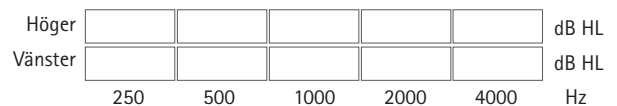

Filter

- Cerustop SmartGuard

Luftledn. - audiogram

Benledn. - audiogram

Kommentar _____

Serienummer höger/vänster _____ / _____
 Datum _____

Färgval skal: beige tan kakao brun röd blå transparent

Färgval frontplatta: beige tan kakao brun svart (endast nano)