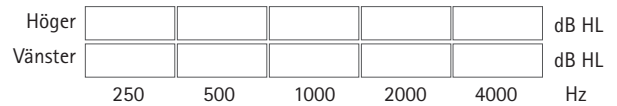

Filter

- Cerustop SmartGuard

Luftledn. - audiogram

Benledn. - audiogram

Kommentar _____

Serienummer höger/vänster _____ / _____
 Datum _____

Färgval skal: beige tan kakao brun röd blå transparent

Färgval frontplatta: beige tan kakao brun svart (endast nano)