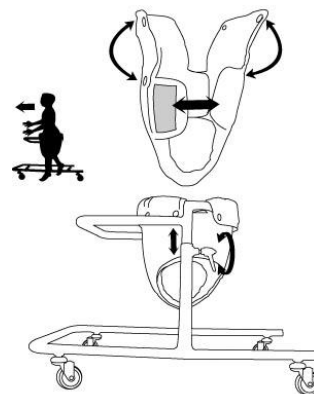

GÅSTOL MED SITTPÅSE

Artikelnummer: 122120

Avsedd användning: Används för barn som behöver en stabil och säker gästol som stöd vid rörelseträning. Gåstolens höjd från golv till sittpåsens lägsta punkt kan ställas in mellan 18 – 30 cm.

Säkerhetsanvisningar:

- Produkten bör ej brukas på annat sätt än vad som är avsett.
- Produkten bör ordinerars av behörig personal (t.ex. sjukgymnast eller annan person med förskrivningsrätt).
- Innan användning - försäkra att gåstolens höjd är rätt inställd. Totala höjden får ej ställas högre än 54 cm. Se markering på stolens ram.
- Kontrollera att hjulen rullar fritt och inte är blockerade.
- Tänk på att spärra av trappor så att stolen inte kan rulla utför när barnet sitter i.
- Lämna aldrig barnet utan uppsikt när det sitter i gåstolen.
- Produktens utformning begränsar användarens vikt, därav ingen angiven max brukarvikt.

Teknisk specifikation

Bredd:	50 cm
Längd:	60 cm
Höjd sits till golv:	18 - 32 cm
Höjd övre kant till golv:	41 – 54 cm
Vikt:	4,2 kg
Material:	Stålrör, bomullstyg

Användning:

1. Placera sittpåsen i stålramen och tryck fast med tryckknapparna.
2. Ställ in höjden med hjälp av spärrar på ramens sidor.
OBS! Markering för maximal höjd finns.
3. Justera storleken på sittpåsen med hjälp av kardborrbanden i sidan.
4. Barnet ska placeras med ansiktet i riktning mot handtaget. Se bild.