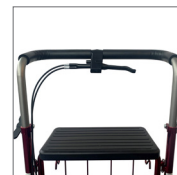

**Korg med handtag**  
Underlättar vid inköp och utflykter.  
Art. nr. 10605

**Tvärhandtag**  
Tvärhandtag med medföljande enhandsbroms. Endast för Carl-Oskar 62. Art. nr. 70844

**Enhandsbroms**  
Möjliggör att styra bromsarna med en hand. Art. nr. 10652