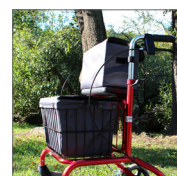

HP-handtag
Underarmsstöd för svag sida & enhandsbroms till motsatt sida (ej till Carl-Oskar 57).
Art. nr. vänster: 22115, höger: 22116

Droppställning
Art nr 92907

Väsk-kit
Väsk-kit perfekt för att få plats med matvaror. Art. nr. 57 och 62-modeller: 91095. Art. nr. 67 och 72-modeller: 91096