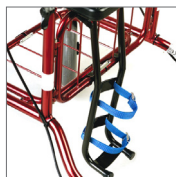

Korg med handtag
Underlättar vid inköp och utflykter.
Art. nr. 10605

Syrgashållare
Ger säker förvaring av syrgastub.
Art. nr. 10615