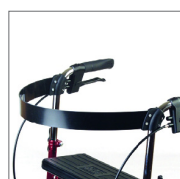

Ryggband
Art. nr. 57 cm, 62cm, 67 cm-modeller: 10621.
Art. nr. 72cm modeller: 10655