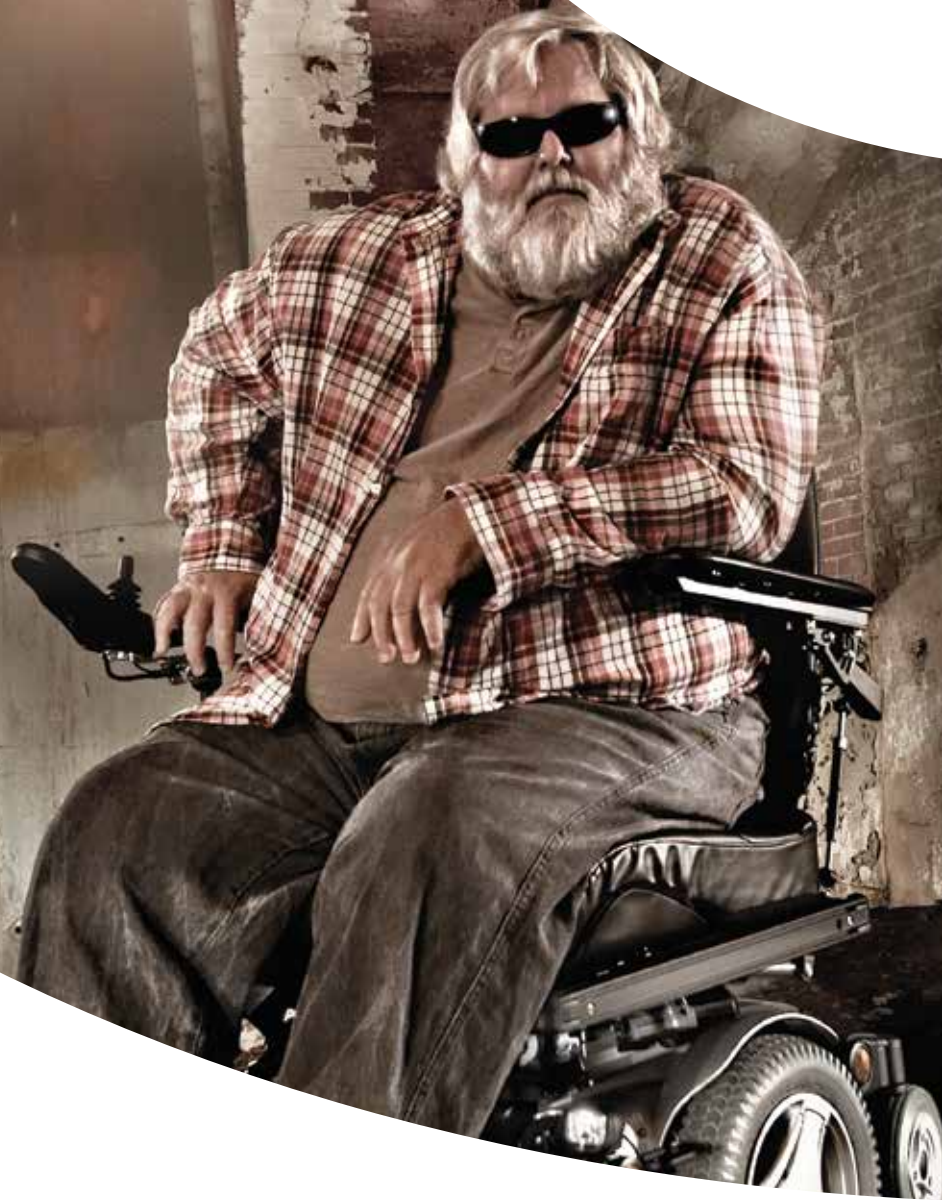

M400

CORPUS HD

Stor och robust För en tuffare livsstil!

Nya M400 Corpus HD är en rejäl rullstol för användare upp till 205 kg. HD har den välkända Corpussitsens komfort och funktion, den är bara lite större och robustare. Sitsen har extremt starka arm- och benstöd plus större fotplattor. M400 chassit är breddat, förlängt och dessutom förstärkt i fjädring för att behålla stabilitet. Trots det är det ett lättkört och smidigt chassi. Naturligtvis har vi inte gjort avkall på viktiga funktioner ultrastarka ställdon ger dig möjlighet till fyra elfunktioner på sitsen. M400 CORPUS HD ÄR BYGGD FÖR EN TUFFARE LIVSSTIL.

permobil

THE POWER OF MOBILITY

elektriska funktioner

Elreglerade benstöd

Extremt starka benstöd.

Fotplattor

Stora fotplattor som kan vinklas utåt om du väljer vinkelställbara benstöd.

Starka ställdon

Extra starka ställdon för sitsfunktioner.

Fjädring

Starka och reglerbara fjädring för mjuk och säker körning.

Färger

blå cobalt

svart onyx

grå phantom

rosa popstar