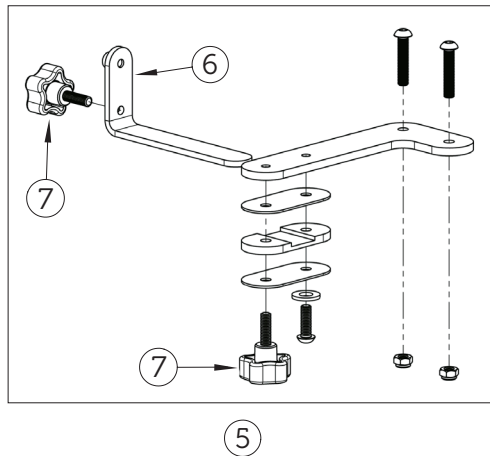

# Easy Stand Evolv – Helt Knästöd

Anatomic SITT AB Sprängskisser Easy Stand Evolv

SIDA 2 (21)

Nr	Art. nr.
1	530142 Knästöd helt std. kpl.
2	560075 Plastrmutter Dubbel lång
3	530510 Spakvred, 8mmx25,4mm Hane
4	53625 Dyna - Knästöd Hel

# Easy Stand Evolv – Delade Knästöd ROHO

Anatomic SITT AB Sprängskisser Easy Stand Evolv

SIDA 3 (21)

Nr	Art. nr.
1	530461, kpl. Delade knästöd ROHO (vid efterbest.)
2	560075 Plastmutter Dubbel lång
3	530510 Spakvred, 8mmx25,4mm Hane
4	530520 Rattvred, M8 Hona

# Easy Stand Evolv – Höftstöd

Anatomic SITT AB Sprängskisser Easy Stand Evolv

Nr	Art. nr.
1	53017 Höftstöd Vuxen, kpl. 530171 Höftstöd Ungdom, kpl.
2	530177 Höftstödsdyna med arm Vä Ungdom 530179 Höftstödsdyna med arm Vä Vuxen
3	530176 Höftstödsdyna med arm Hö Ungdom 530178 Höftstödsdyna med arm Hö Vuxen
4	530173 Höftstödsfäste U/V, Hö
5	530174 Höftstödsfäste U/V, Vä
6	530175 Vågrätt monteringsbeslag till Höftstöd U/V
7	530515 Rattvred, M8x25mm Hane

# Easy Stand Evolv – Bålstöd

Anatomic SITT AB Sprängskisser Easy Stand Evolv

SIDA 5 (21)

Nr	Art. nr.
1	53037 Bålstöd Vuxen, kpl. 53036 Bålstöd Ungdom, kpl.
2	530293 Arm till bålstöd Vå, U/V (Breddjust.)
3	530294 Arm till bålstöd Hö, U/V (Breddjust.)
4	530297 Armar till bålstöd, Vuxen Vå/Hö (Djupjust.) 530298 Armar till bålstöd, Ungdom Vå/Hö (Djupjust.)
5	530299 Bålstöddyna Vå/Hö U/V
6	530515 Rattvred, M8x25mm Hane