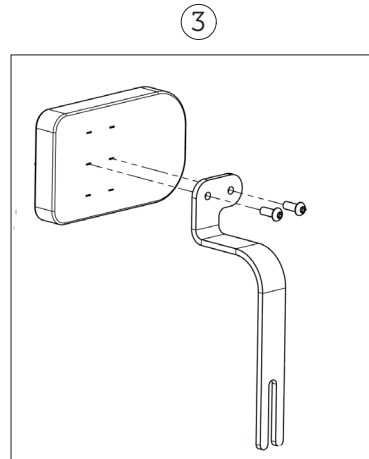

# Easy Stand Evolv – Helt Knästöd

Anatomic SITT AB Sprängskisser Easy Stand Evolv

SIDA 2 (21)

Nr	Art. nr.
1	530142 Knästöd helt std. kpl.
2	560075 Plastrmutter Dubbel lång
3	530510 Spakvred, 8mmx25,4mm Hane
4	53625 Dyna - Knästöd Hel

# Easy Stand Evolv – Delade Knästöd ROHO

Anatomic SITT AB Sprängskisser Easy Stand Evolv

SIDA 3 (21)

Nr	Art. nr.
1	530461, kpl. Delade knästöd ROHO (vid efterbest.)
2	560075 Plastmutter Dubbel lång
3	530510 Spakvred, 8mmx25,4mm Hane
4	530520 Rattvred, M8 Hona

# Easy Stand Evolv – Höftstöd

Anatomic SITT AB Sprängskisser Easy Stand Evolv

Nr	Art. nr.
1	53017 Höftstöd Vuxen, kpl. 530171 Höftstöd Ungdom, kpl.
2	530177 Höftstödsdyna med arm Vä Ungdom 530179 Höftstödsdyna med arm Vä Vuxen
3	530176 Höftstödsdyna med arm Hö Ungdom 530178 Höftstödsdyna med arm Hö Vuxen
4	530173 Höftstödsfäste U/V, Hö
5	530174 Höftstödsfäste U/V, Vä
6	530175 Vågrätt monteringsbeslag till Höftstöd U/V
7	530515 Rattvred, M8x25mm Hane

# Easy Stand Evolv – Bålstöd

Anatomic SITT AB Sprängskisser Easy Stand Evolv

SIDA 5 (21)

Nr	Art. nr.
1	53037 Bålstöd Vuxen, kpl. 53036 Bålstöd Ungdom, kpl.
2	530293 Arm till bålstöd Vå, U/V (Breddjust.)
3	530294 Arm till bålstöd Hö, U/V (Breddjust.)
4	530297 Armar till bålstöd, Vuxen Vå/Hö (Djupjust.) 530298 Armar till bålstöd, Ungdom Vå/Hö (Djupjust.)
5	530299 Bålstöddyna Vå/Hö U/V
6	530515 Rattvred, M8x25mm Hane