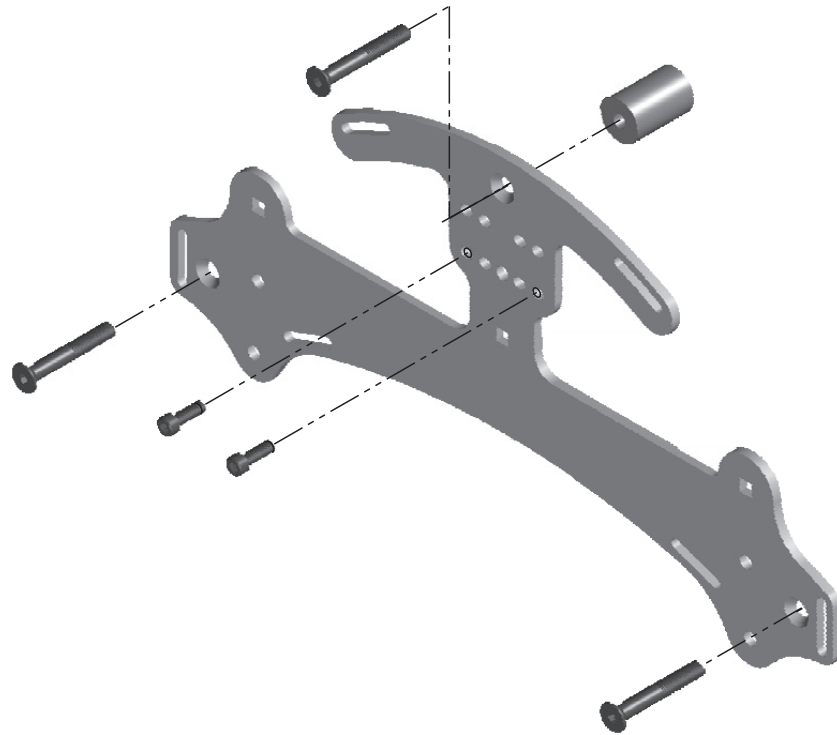

# Easy Stand Evolv – Delade Knästöd ROHO

Anatomic SITT AB Sprängskisser Easy Stand Evolv

SIDA 3 (21)

Nr	Art. nr.
1	530461, kpl. Delade knästöd ROHO (vid efterbest.)
2	560075 Plastmutter Dubbel lång
3	530510 Spakvred, 8mmx25,4mm Hane
4	530520 Rattvred, M8 Hona

# Easy Stand Evolv – Höftstöd

Anatomic SITT AB Sprängskisser Easy Stand Evolv

Nr	Art. nr.
1	53017 Höftstöd Vuxen, kpl. 530171 Höftstöd Ungdom, kpl.
2	530177 Höftstödsdyna med arm Vä Ungdom 530179 Höftstödsdyna med arm Vä Vuxen
3	530176 Höftstödsdyna med arm Hö Ungdom 530178 Höftstödsdyna med arm Hö Vuxen
4	530173 Höftstödsfäste U/V, Hö
5	530174 Höftstödsfäste U/V, Vä
6	530175 Vågrätt monteringsbeslag till Höftstöd U/V
7	530515 Rattvred, M8x25mm Hane

# Easy Stand Evolv – Bålstöd

Anatomic SITT AB Sprängskisser Easy Stand Evolv

SIDA 5 (21)

Nr	Art. nr.
1	53037 Bålstöd Vuxen, kpl. 53036 Bålstöd Ungdom, kpl.
2	530293 Arm till bålstöd Vå, U/V (Breddjust.)
3	530294 Arm till bålstöd Hö, U/V (Breddjust.)
4	530297 Armar till bålstöd, Vuxen Vå/Hö (Djupjust.) 530298 Armar till bålstöd, Ungdom Vå/Hö (Djupjust.)
5	530299 Bålstöddyna Vå/Hö U/V
6	530515 Rattvred, M8x25mm Hane

# Easy Stand Evolv – Monteringsfäste U/V

Anatomic SITT AB Sprängskisser Easy Stand Evolv

SIDA 6 (21)

Nr	Art. nr.
1	53035 Monteringsfäste till bålstöd U/V