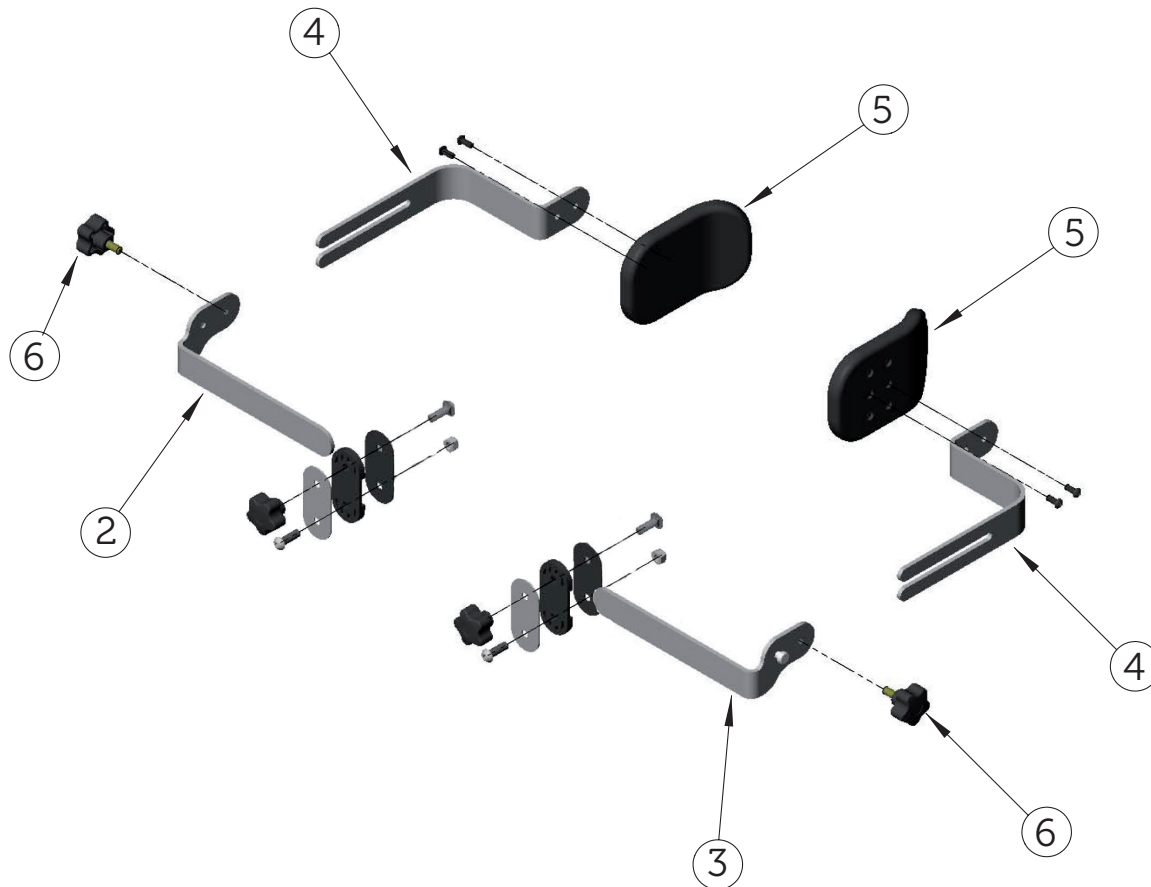

# Easy Stand Evolv – Delade Knästöd ROHO

Anatomic SITT AB Sprängskisser Easy Stand Evolv

SIDA 3 (21)

Nr	Art. nr.
1	530461, kpl. Delade knästöd ROHO (vid efterbest.)
2	560075 Plastmutter Dubbel lång
3	530510 Spakvred, 8mmx25,4mm Hane
4	530520 Rattvred, M8 Hona

# Easy Stand Evolv – Höftstöd

Anatomic SITT AB Sprängskisser Easy Stand Evolv

Nr	Art. nr.
1	53017 Höftstöd Vuxen, kpl. 530171 Höftstöd Ungdom, kpl.
2	530177 Höftstödsdyna med arm Vä Ungdom 530179 Höftstödsdyna med arm Vä Vuxen
3	530176 Höftstödsdyna med arm Hö Ungdom 530178 Höftstödsdyna med arm Hö Vuxen
4	530173 Höftstödsfäste U/V, Hö
5	530174 Höftstödsfäste U/V, Vä
6	530175 Vågrätt monteringsbeslag till Höftstöd U/V
7	530515 Rattvred, M8x25mm Hane

# Easy Stand Evolv – Bålstöd

Anatomic SITT AB Sprängskisser Easy Stand Evolv

SIDA 5 (21)

Nr	Art. nr.
1	53037 Bålstöd Vuxen, kpl. 53036 Bålstöd Ungdom, kpl.
2	530293 Arm till bålstöd Vå, U/V (Breddjust.)
3	530294 Arm till bålstöd Hö, U/V (Breddjust.)
4	530297 Armar till bålstöd, Vuxen Vå/Hö (Djupjust.) 530298 Armar till bålstöd, Ungdom Vå/Hö (Djupjust.)
5	530299 Bålstöddyna Vå/Hö U/V
6	530515 Rattvred, M8x25mm Hane

# Easy Stand Evolv – Monteringsfäste U/V

Anatomic SITT AB Sprängskisser Easy Stand Evolv

SIDA 6 (21)

Nr	Art. nr.
1	53035 Monteringsfäste till bålstöd U/V