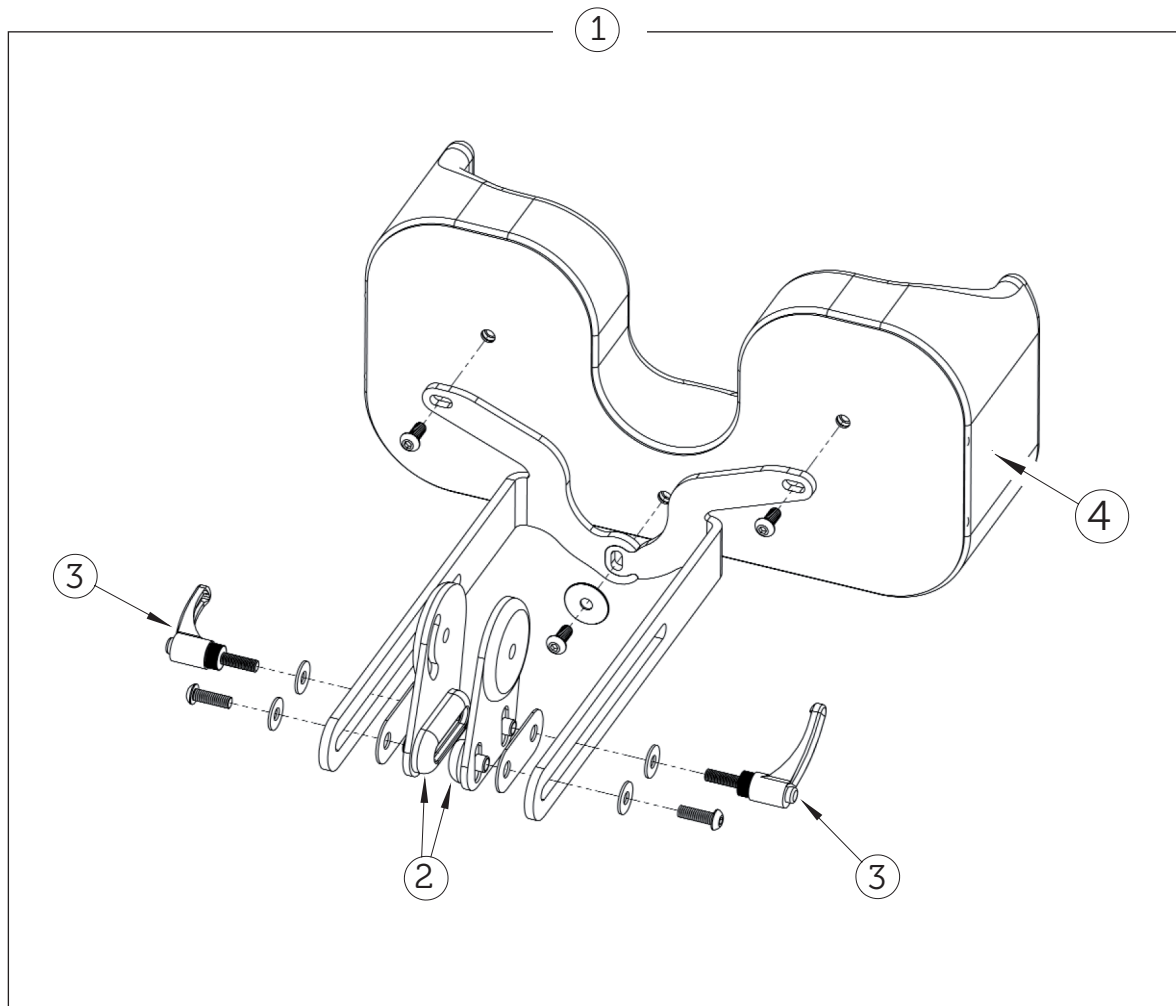

# Easy Stand – Delade Knästöd

Anatomic SITT AB Sprängskisser Easy Stand Evolv

SIDA 1 (21)

Nr	Art. nr.
1	530141, delade knästöd, kpl.
2	53622 Dyna knästöd Hö U/V
3	53624 Dyna knästöd Vä U/V
4	560075 Plastmutter dubbel lång
5	530510 Spakvred, 8mmx25,4mm Hane
6	530520 Rattvred, M8 Hona

# Easy Stand Evolv – Helt Knästöd

Anatomic SITT AB Sprängskisser Easy Stand Evolv

SIDA 2 (21)

Nr	Art. nr.
1	530142 Knästöd helt std. kpl.
2	560075 Plastrmutter Dubbel lång
3	530510 Spakvred, 8mmx25,4mm Hane
4	53625 Dyna - Knästöd Hel

# Easy Stand Evolv – Delade Knästöd ROHO

Anatomic SITT AB Sprängskisser Easy Stand Evolv

SIDA 3 (21)

Nr	Art. nr.
1	530461, kpl. Delade knästöd ROHO (vid efterbest.)
2	560075 Plastmutter Dubbel lång
3	530510 Spakvred, 8mmx25,4mm Hane
4	530520 Rattvred, M8 Hona

# Easy Stand Evolv – Pumphandtag (flergrepp)

Anatomic SITT AB Sprängskisser Easy Stand Evolv

SIDA 14 (21)

Nr	Art. nr.
1	53032 Pumphandtag (flergrepp)