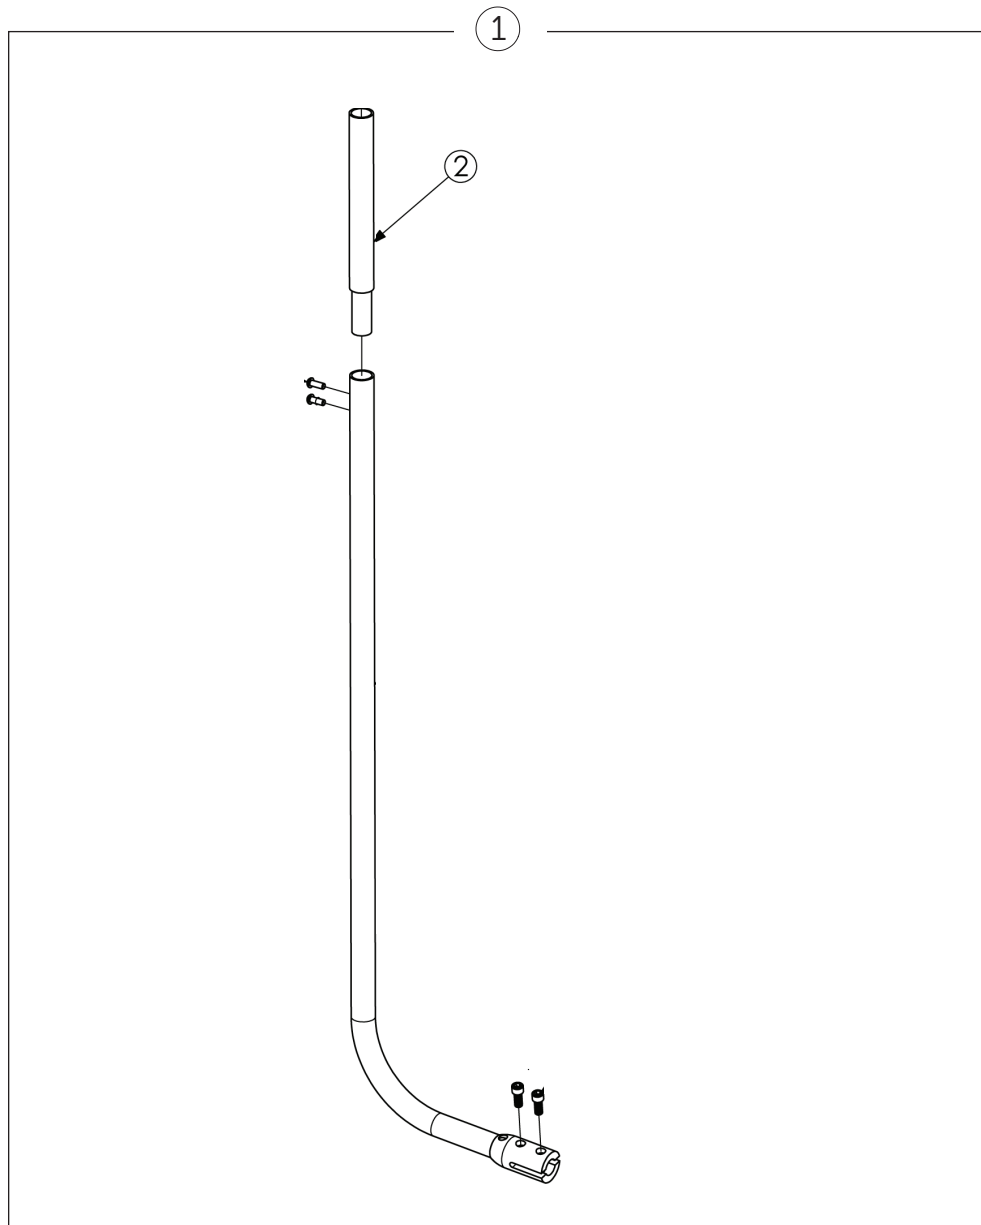

# Easy Stand Evolv – Pumphandtagsförlängare

Anatomic SITT AB Sprängskisser Easy Stand Evolv

SIDA 12 (21)

Nr	Art. nr.
1	53012 Pumphandtagsförlängare

# Easy Stand Evolv – Pumphandtag

Anatomic SITT AB Sprängskisser Easy Stand Evolv

SIDA 13 (21)

Nr	Art. nr.
1	530321 Pumphandtag (std.)
2	530121 Pumphandtagsstopp (std.)