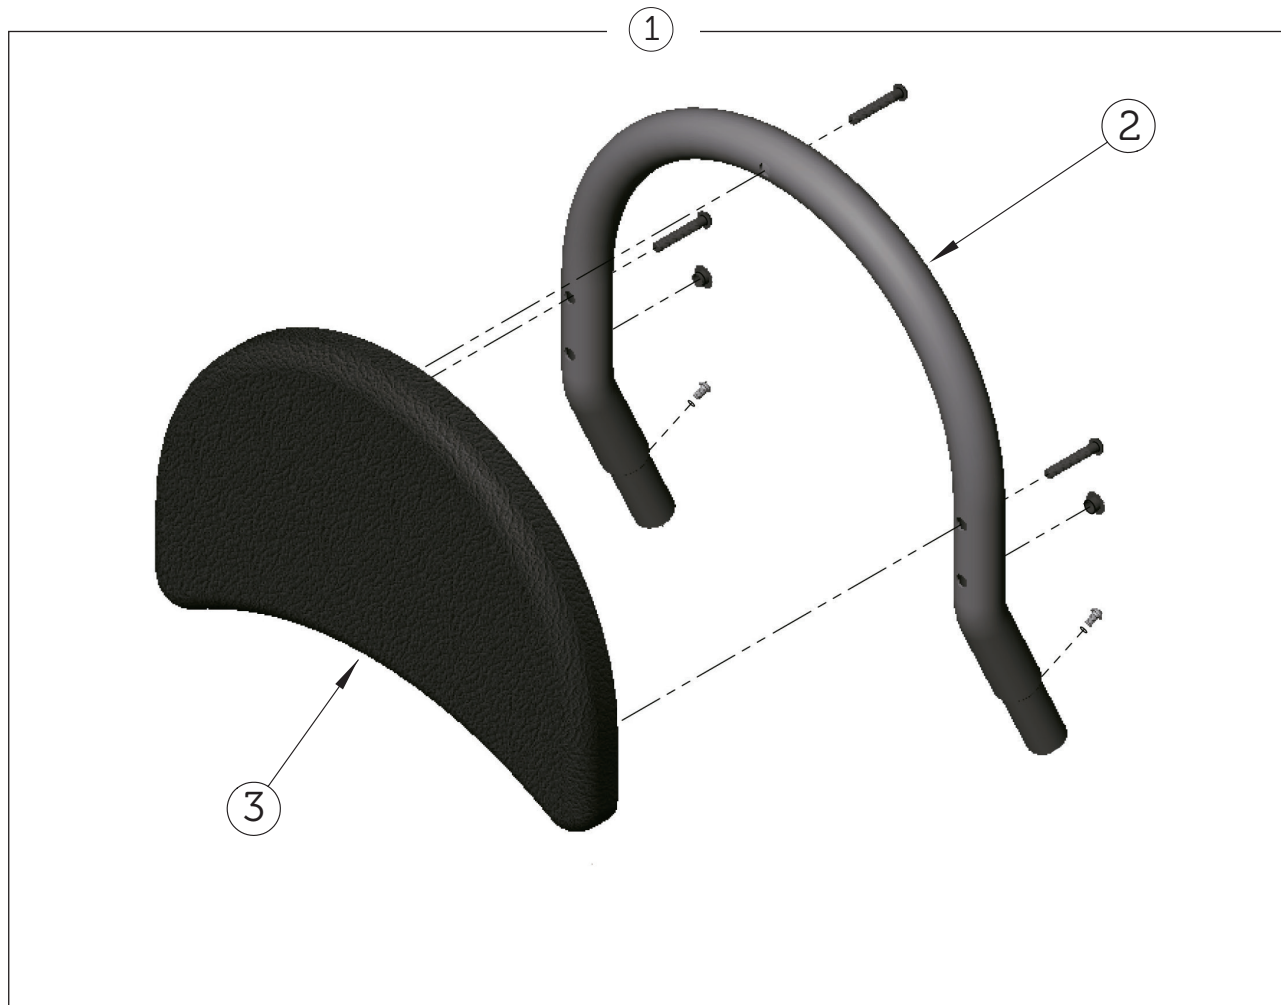

# Easy Stand Evolv – Rygg, rak låg

Anatomic SITT AB Sprängskisser Easy Stand Evolv

SIDA 8 (21)

Nr	Art. nr.
1	53023 Rygg, rak låg, kpl
2	530232 Låg ryggbåge
3	530231 Rygg, rak hög, kpl

# Easy Stand Evolv – Rygg, kroppsformad låg

Anatomic SITT AB Sprängskisser Easy Stand Evolv

SIDA 9 (21)

Nr	Art. nr.
1	53025 Rygg, kroppsformad låg, kpl.
2	530232 Låg ryggbåge
3	530251 Dyna - Ryggdel Kroppsformad låg rygg

# Easy Stand Evolv – Rygg, rak hög

Anatomic SITT AB Sprängskisser Easy Stand Evolv

SIDA 10 (21)

Nr	Art. nr.
1	53024 Rygg, rak hög, kpl.
2	530242 Hög ryggbåge
3	530241 Dyna - Ryggdel Rak hög rygg

# Easy Stand Evolv – Rygg, kroppsformad hög

Anatomic SITT AB Sprängskisser Easy Stand Evolv

SIDA 11 (21)

Nr	Art. nr.
1	53026 Rygg, kroppsformad hög, kpl.
2	530242 Hög ryggbåge
3	530261 Dyna - Ryggdel Kroppsformad hög rygg