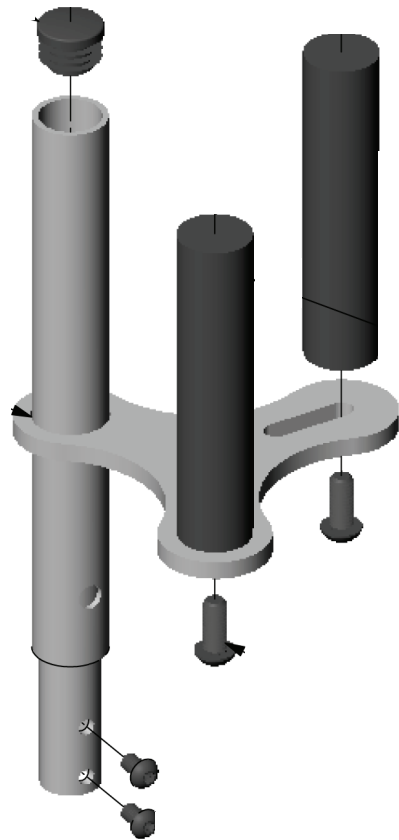

# Easy Stand – Delade Knästöd

Anatomic SITT AB Sprängskisser Easy Stand Evolv

SIDA 1 (21)

Nr	Art. nr.
1	530141, delade knästöd, kpl.
2	53622 Dyna knästöd Hö U/V
3	53624 Dyna knästöd Vä U/V
4	560075 Plastmutter dubbel lång
5	530510 Spakvred, 8mmx25,4mm Hane
6	530520 Rattvred, M8 Hona

# Easy Stand Evolv – Pumphandtagsförlängare

Anatomic SITT AB Sprängskisser Easy Stand Evolv

SIDA 12 (21)

Nr	Art. nr.
1	53012 Pumphandtagsförlängare

# Easy Stand Evolv – Pumphandtag

Anatomic SITT AB Sprängskisser Easy Stand Evolv

SIDA 13 (21)

Nr	Art. nr.
1	530321 Pumphandtag (std.)
2	530121 Pumphandtagsstopp (std.)

# Easy Stand Evolv – Pumphandtag (flergrepp)

Anatomic SITT AB Sprängskisser Easy Stand Evolv

SIDA 14 (21)

Nr	Art. nr.
1	53032 Pumphandtag (flergrepp)