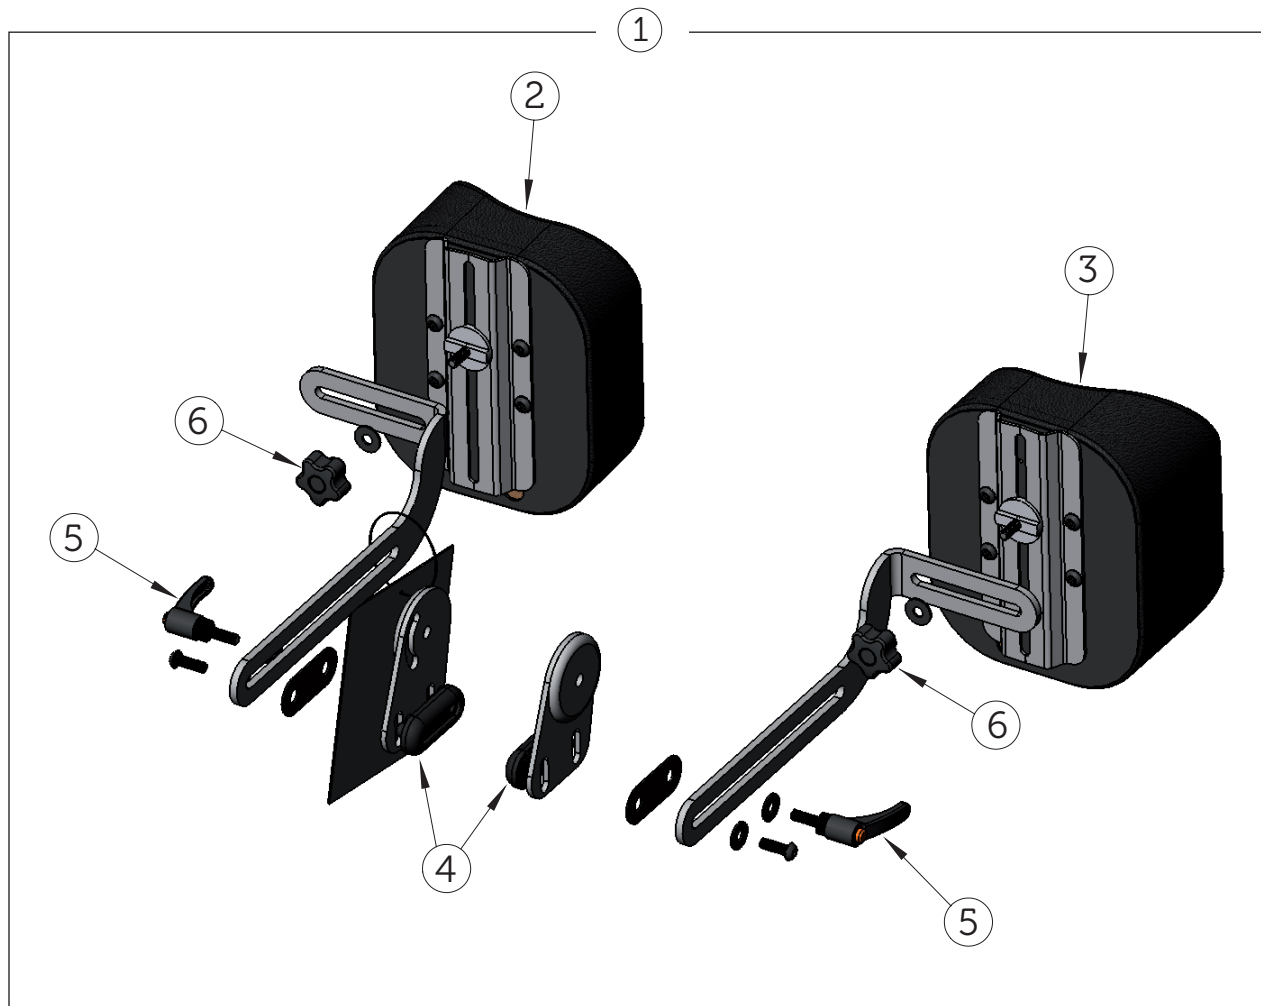

# Easy Stand – Delade Knästöd

Anatomic SITT AB Sprängskisser Easy Stand Evolv

SIDA 1 (21)

Nr	Art. nr.
1	530141, delade knästöd, kpl.
2	53622 Dyna knästöd Hö U/V
3	53624 Dyna knästöd Vä U/V
4	560075 Plastmutter dubbel lång
5	530510 Spakvred, 8mmx25,4mm Hane
6	530520 Rattvred, M8 Hona

# Easy Stand Evolv – Helt Knästöd

Anatomic SITT AB Sprängskisser Easy Stand Evolv

SIDA 2 (21)

Nr	Art. nr.
1	530142 Knästöd helt std. kpl.
2	560075 Plastrmutter Dubbel lång
3	530510 Spakvred, 8mmx25,4mm Hane
4	53625 Dyna - Knästöd Hel

# Easy Stand Evolv – Delade Knästöd ROHO

Anatomic SITT AB Sprängskisser Easy Stand Evolv

SIDA 3 (21)

Nr	Art. nr.
1	530461, kpl. Delade knästöd ROHO (vid efterbest.)
2	560075 Plastmutter Dubbel lång
3	530510 Spakvred, 8mmx25,4mm Hane
4	530520 Rattvred, M8 Hona

# Easy Stand Evolv – Pumphandtag (flergrepp)

Anatomic SITT AB Sprängskisser Easy Stand Evolv

SIDA 14 (21)

Nr	Art. nr.
1	53032 Pumphandtag (flergrepp)