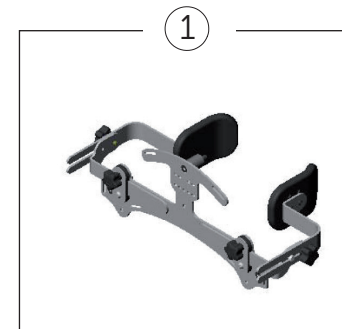

# Easy Stand – Delade Knästöd

Anatomic SITT AB Sprängskisser Easy Stand Evolv

SIDA 1 (21)

Nr	Art. nr.
1	530141, delade knästöd, kpl.
2	53622 Dyna knästöd Hö U/V
3	53624 Dyna knästöd Vä U/V
4	560075 Plastmutter dubbel lång
5	530510 Spakvred, 8mmx25,4mm Hane
6	530520 Rattvred, M8 Hona

# Easy Stand Evolv – Delade Knästöd ROHO

Anatomic SITT AB Sprängskisser Easy Stand Evolv

SIDA 3 (21)

Nr	Art. nr.
1	530461, kpl. Delade knästöd ROHO (vid efterbest.)
2	560075 Plastmutter Dubbel lång
3	530510 Spakvred, 8mmx25,4mm Hane
4	530520 Rattvred, M8 Hona

# Easy Stand Evolv – Höftstöd

Anatomic SITT AB Sprängskisser Easy Stand Evolv

Nr	Art. nr.
1	53017 Höftstöd Vuxen, kpl. 530171 Höftstöd Ungdom, kpl.
2	530177 Höftstödsdyna med arm Vä Ungdom 530179 Höftstödsdyna med arm Vä Vuxen
3	530176 Höftstödsdyna med arm Hö Ungdom 530178 Höftstödsdyna med arm Hö Vuxen
4	530173 Höftstödsfäste U/V, Hö
5	530174 Höftstödsfäste U/V, Vä
6	530175 Vågrätt monteringsbeslag till Höftstöd U/V
7	530515 Rattvred, M8x25mm Hane

# Easy Stand Evolv – Bålstöd

Anatomic SITT AB Sprängskisser Easy Stand Evolv

SIDA 5 (21)

Nr	Art. nr.
1	53037 Bålstöd Vuxen, kpl. 53036 Bålstöd Ungdom, kpl.
2	530293 Arm till bålstöd Vå, U/V (Breddjust.)
3	530294 Arm till bålstöd Hö, U/V (Breddjust.)
4	530297 Armar till bålstöd, Vuxen Vå/Hö (Djupjust.) 530298 Armar till bålstöd, Ungdom Vå/Hö (Djupjust.)
5	530299 Bålstöddyna Vå/Hö U/V
6	530515 Rattvred, M8x25mm Hane