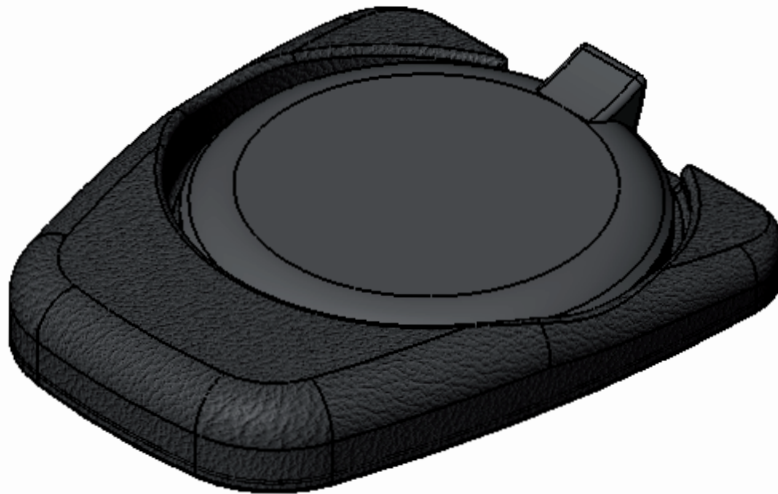

# Easy Stand Evolv – Svängbara hjul

Anatomic SITT AB Sprängskisser Easy Stand Evolv

SIDA 18 (21)

Nr	Art. nr.
1	53050 Svängbara hjul

# Easy Stand Evolv – Armhållare

Anatomic SITT AB Sprängskisser Easy Stand Evolv

SIDA 19 (21)

Nr	Art. nr.
1	53019 Armhållare

# Easy Stand Evolv – Vridplatta

Anatomic SITT AB Sprängskisser Easy Stand Evolv

SIDA 20 (21)

Nr	Art. nr.
	530441 Vridplatta Vuxen (Reservdel)
	530451 Vridplatta Ungdom (Reservdel)