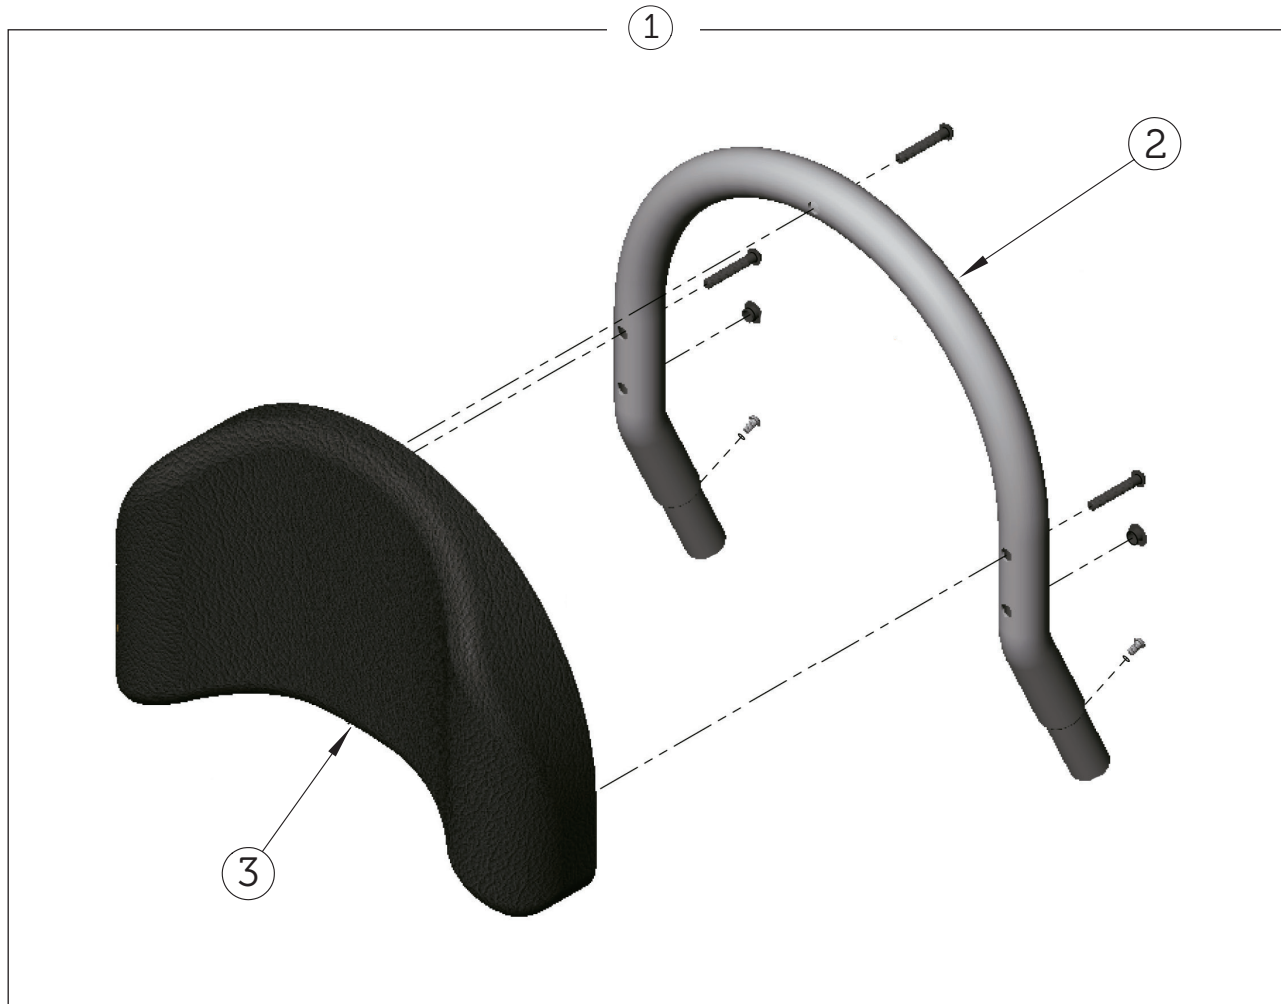

# Easy Stand Evolv – Rygg, kroppsformad låg

Anatomic SITT AB Sprängskisser Easy Stand Evolv

SIDA 9 (21)

Nr	Art. nr.
1	53025 Rygg, kroppsformad låg, kpl.
2	530232 Låg ryggbåge
3	530251 Dyna - Ryggdel Kroppsformad låg rygg

# Easy Stand Evolv – Rygg, rak hög

Anatomic SITT AB Sprängskisser Easy Stand Evolv

SIDA 10 (21)

Nr	Art. nr.
1	53024 Rygg, rak hög, kpl.
2	530242 Hög ryggbåge
3	530241 Dyna - Ryggdel Rak hög rygg

# Easy Stand Evolv – Rygg, kroppsformad hög

Anatomic SITT AB Sprängskisser Easy Stand Evolv

SIDA 11 (21)

Nr	Art. nr.
1	53026 Rygg, kroppsformad hög, kpl.
2	530242 Hög ryggbåge
3	530261 Dyna - Ryggdel Kroppsformad hög rygg

# Easy Stand Evolv – Pumphandtagsförlängare

Anatomic SITT AB Sprängskisser Easy Stand Evolv

SIDA 12 (21)

Nr	Art. nr.
1	53012 Pumphandtagsförlängare