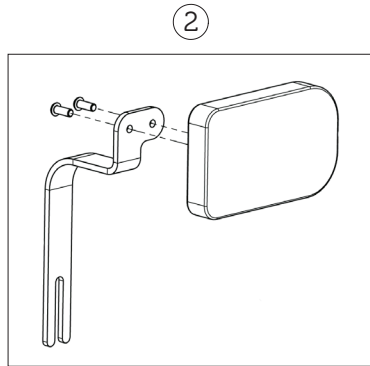

Easy Stand Evolv – Höftstöd

Anatomic SITT AB Sprängskisser Easy Stand Evolv

Nr	Art. nr.
1	53017 Höftstöd Vuxen, kpl. 530171 Höftstöd Ungdom, kpl.
2	530177 Höftstödsdyna med arm Vä Ungdom 530179 Höftstödsdyna med arm Vä Vuxen
3	530176 Höftstödsdyna med arm Hö Ungdom 530178 Höftstödsdyna med arm Hö Vuxen
4	530173 Höftstödsfäste U/V, Hö
5	530174 Höftstödsfäste U/V, Vä
6	530175 Vågrätt monteringsbeslag till Höftstöd U/V
7	530515 Rattvred, M8x25mm Hane