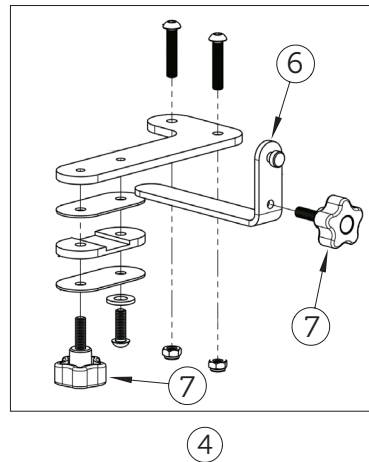

# Easy Stand Evolv – Helt Knästöd

Anatomic SITT AB Sprängskisser Easy Stand Evolv

SIDA 2 (21)

Nr	Art. nr.
1	530142 Knästöd helt std. kpl.
2	560075 Plastrmutter Dubbel lång
3	530510 Spakvred, 8mmx25,4mm Hane
4	53625 Dyna - Knästöd Hel

# Easy Stand Evolv – Delade Knästöd ROHO

Anatomic SITT AB Sprängskisser Easy Stand Evolv

SIDA 3 (21)

Nr	Art. nr.
1	530461, kpl. Delade knästöd ROHO (vid efterbest.)
2	560075 Plastmutter Dubbel lång
3	530510 Spakvred, 8mmx25,4mm Hane
4	530520 Rattvred, M8 Hona

# Easy Stand Evolv – Höftstöd

Anatomic SITT AB Sprängskisser Easy Stand Evolv

Nr	Art. nr.
1	53017 Höftstöd Vuxen, kpl. 530171 Höftstöd Ungdom, kpl.
2	530177 Höftstödsdyna med arm Vä Ungdom 530179 Höftstödsdyna med arm Vä Vuxen
3	530176 Höftstödsdyna med arm Hö Ungdom 530178 Höftstödsdyna med arm Hö Vuxen
4	530173 Höftstödsfäste U/V, Hö
5	530174 Höftstödsfäste U/V, Vä
6	530175 Vågrätt monteringsbeslag till Höftstöd U/V
7	530515 Rattvred, M8x25mm Hane

# Easy Stand Evolv – Bålstöd

Anatomic SITT AB Sprängskisser Easy Stand Evolv

SIDA 5 (21)

Nr	Art. nr.
1	53037 Bålstöd Vuxen, kpl. 53036 Bålstöd Ungdom, kpl.
2	530293 Arm till bålstöd Vå, U/V (Breddjust.)
3	530294 Arm till bålstöd Hö, U/V (Breddjust.)
4	530297 Armar till bålstöd, Vuxen Vå/Hö (Djupjust.) 530298 Armar till bålstöd, Ungdom Vå/Hö (Djupjust.)
5	530299 Bålstöddyna Vå/Hö U/V
6	530515 Rattvred, M8x25mm Hane