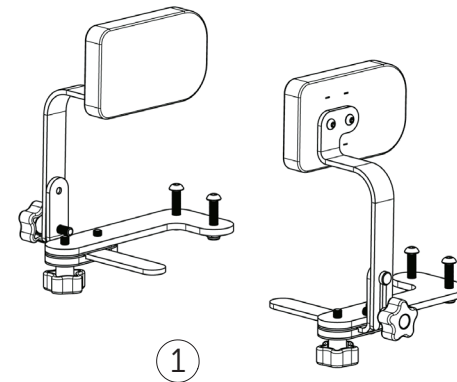

# Easy Stand Evolv – Helt Knästöd

Anatomic SITT AB Sprängskisser Easy Stand Evolv

SIDA 2 (21)

Nr	Art. nr.
1	530142 Knästöd helt std. kpl.
2	560075 Plastrmutter Dubbel lång
3	530510 Spakvred, 8mmx25,4mm Hane
4	53625 Dyna - Knästöd Hel

# Easy Stand Evolv – Delade Knästöd ROHO

Anatomic SITT AB Sprängskisser Easy Stand Evolv

SIDA 3 (21)

Nr	Art. nr.
1	530461, kpl. Delade knästöd ROHO (vid efterbest.)
2	560075 Plastmutter Dubbel lång
3	530510 Spakvred, 8mmx25,4mm Hane
4	530520 Rattvred, M8 Hona

# Easy Stand Evolv – Höftstöd

Anatomic SITT AB Sprängskisser Easy Stand Evolv

Nr	Art. nr.
1	53017 Höftstöd Vuxen, kpl. 530171 Höftstöd Ungdom, kpl.
2	530177 Höftstödsdyna med arm Vä Ungdom 530179 Höftstödsdyna med arm Vä Vuxen
3	530176 Höftstödsdyna med arm Hö Ungdom 530178 Höftstödsdyna med arm Hö Vuxen
4	530173 Höftstödsfäste U/V, Hö
5	530174 Höftstödsfäste U/V, Vä
6	530175 Vågrätt monteringsbeslag till Höftstöd U/V
7	530515 Rattvred, M8x25mm Hane

# Easy Stand Evolv – Bålstöd

Anatomic SITT AB Sprängskisser Easy Stand Evolv

SIDA 5 (21)

Nr	Art. nr.
1	53037 Bålstöd Vuxen, kpl. 53036 Bålstöd Ungdom, kpl.
2	530293 Arm till bålstöd Vå, U/V (Breddjust.)
3	530294 Arm till bålstöd Hö, U/V (Breddjust.)
4	530297 Armar till bålstöd, Vuxen Vå/Hö (Djupjust.) 530298 Armar till bålstöd, Ungdom Vå/Hö (Djupjust.)
5	530299 Bålstöddyna Vå/Hö U/V
6	530515 Rattvred, M8x25mm Hane