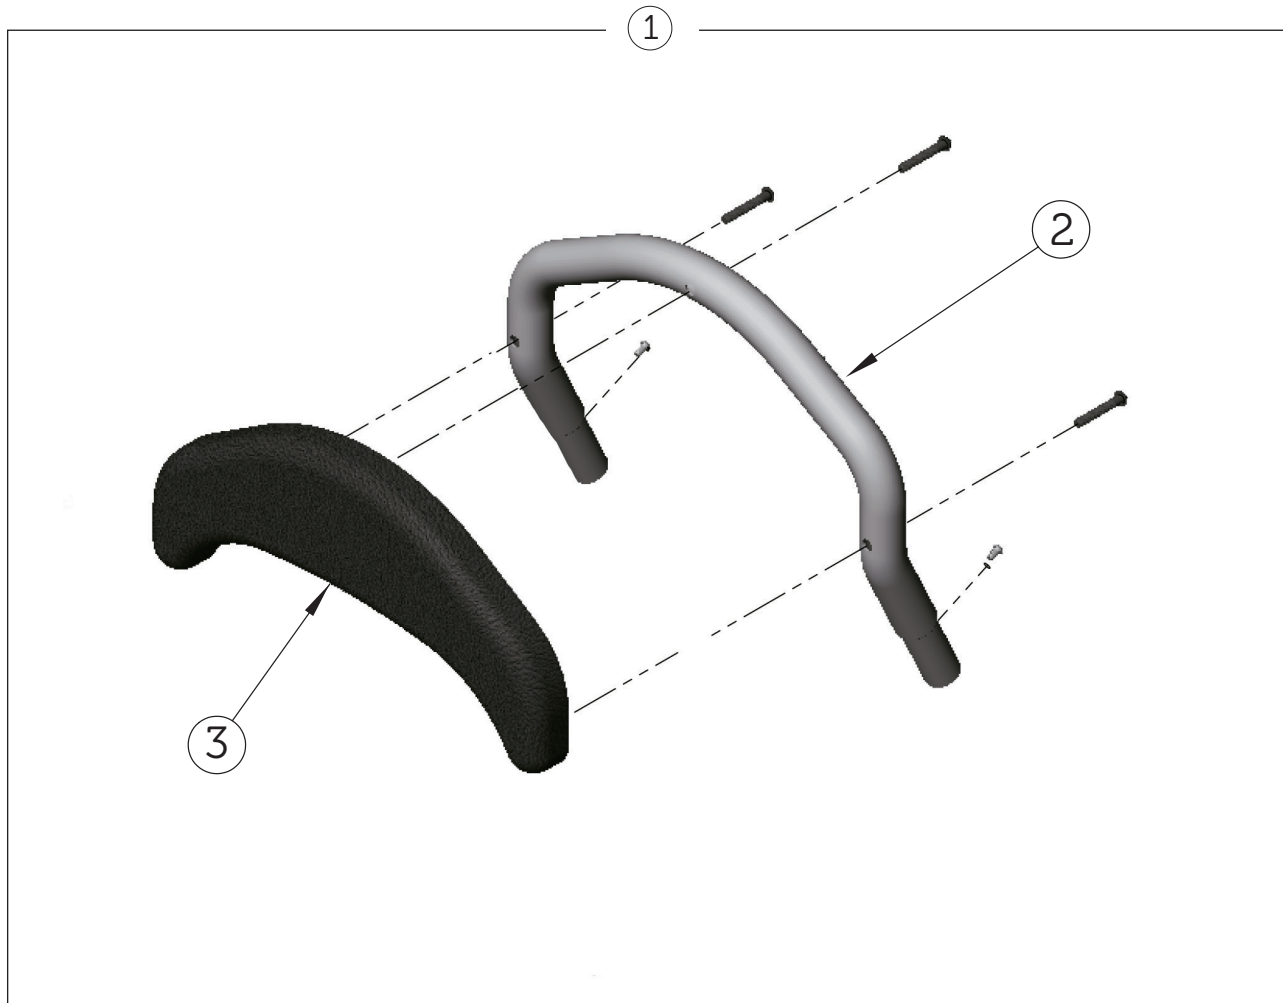

# Easy Stand Evolv – Monteringsfäste U/V

Anatomic SITT AB Sprängskisser Easy Stand Evolv

SIDA 6 (21)

Nr	Art. nr.
1	53035 Monteringsfäste till bålstöd U/V

# Easy Stand Evolv – Fotremmar

Anatomic SITT AB Sprängskisser Easy Stand Evolv

SIDA 7 (21)

Nr	Art. nr.
1	53013 Fotremmar

# Easy Stand Evolv – Rygg, rak låg

Anatomic SITT AB Sprängskisser Easy Stand Evolv

SIDA 8 (21)

Nr	Art. nr.
1	53023 Rygg, rak låg, kpl
2	530232 Låg ryggbåge
3	530231 Rygg, rak hög, kpl

# Easy Stand Evolv – Rygg, kroppsformad låg

Anatomic SITT AB Sprängskisser Easy Stand Evolv

SIDA 9 (21)

Nr	Art. nr.
1	53025 Rygg, kroppsformad låg, kpl.
2	530232 Låg ryggbåge
3	530251 Dyna - Ryggdel Kroppsformad låg rygg