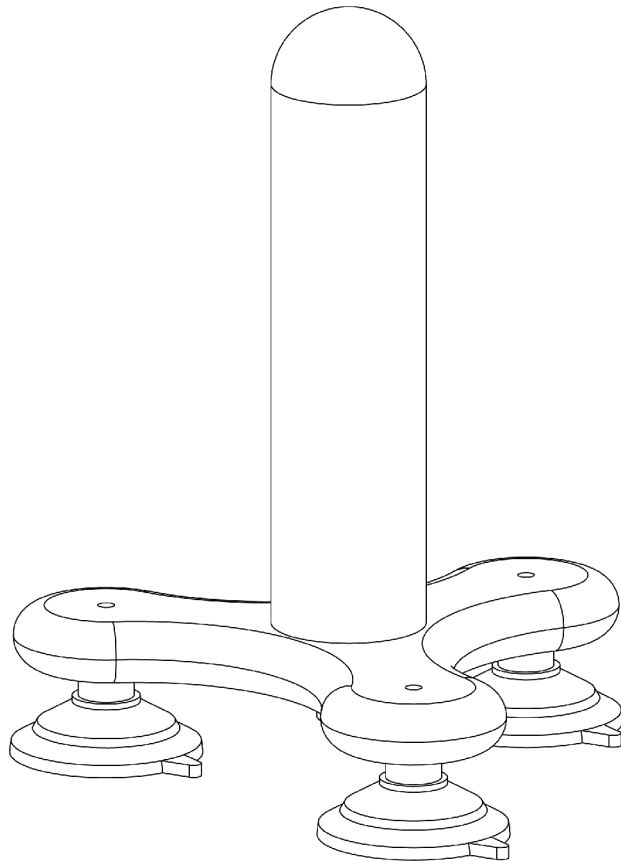

# Easy Stand Evolv – Pumphandtag (flergrepp)

Anatomic SITT AB Sprängskisser Easy Stand Evolv

SIDA 14 (21)

Nr	Art. nr.
1	53032 Pumphandtag (flergrepp)

# Easy Stand Evolv – Bord

Anatomic SITT AB Sprängskisser Easy Stand Evolv

SIDA 15 (21)

Nr	Art. nr.
1	530422 Löst bord till Evolv & Evolv II

# Easy Stand Evolv – Handgrepp - bord

Anatomic SITT AB Sprängskisser Easy Stand Evolv

SIDA 16 (21)

Nr	Art. nr.
1	53047 Handgrepp - bord

# Easy Stand Evolv – Pump/Kolv

Anatomic SITT AB Sprängskisser Easy Stand Evolv

SIDA 17 (21)

Nr	Art. nr.
1	530180 Pump/Kolv