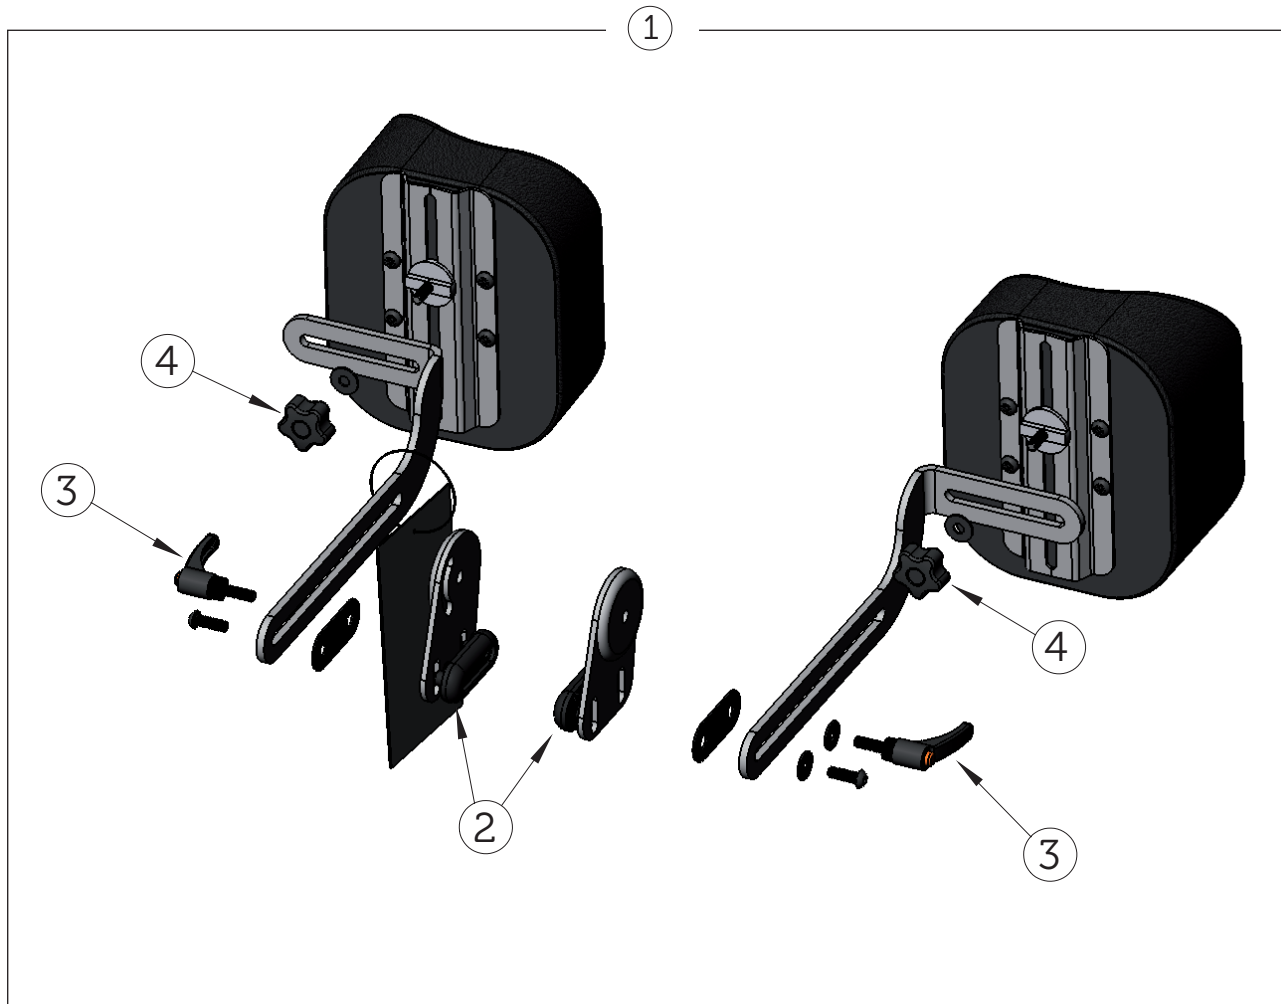

# Easy Stand – Delade Knästöd

Anatomic SITT AB Sprängskisser Easy Stand Evolv

SIDA 1 (21)

Nr	Art. nr.
1	530141, delade knästöd, kpl.
2	53622 Dyna knästöd Hö U/V
3	53624 Dyna knästöd Vä U/V
4	560075 Plastmutter dubbel lång
5	530510 Spakvred, 8mmx25,4mm Hane
6	530520 Rattvred, M8 Hona

# Easy Stand Evolv – Helt Knästöd

Anatomic SITT AB Sprängskisser Easy Stand Evolv

SIDA 2 (21)

Nr	Art. nr.
1	530142 Knästöd helt std. kpl.
2	560075 Plastrmutter Dubbel lång
3	530510 Spakvred, 8mmx25,4mm Hane
4	53625 Dyna - Knästöd Hel

# Easy Stand Evolv – Delade Knästöd ROHO

Anatomic SITT AB Sprängskisser Easy Stand Evolv

SIDA 3 (21)

Nr	Art. nr.
1	530461, kpl. Delade knästöd ROHO (vid efterbest.)
2	560075 Plastmutter Dubbel lång
3	530510 Spakvred, 8mmx25,4mm Hane
4	530520 Rattvred, M8 Hona

# Easy Stand Evolv – Höftstöd

Anatomic SITT AB Sprängskisser Easy Stand Evolv

Nr	Art. nr.
1	53017 Höftstöd Vuxen, kpl. 530171 Höftstöd Ungdom, kpl.
2	530177 Höftstödsdyna med arm Vä Ungdom 530179 Höftstödsdyna med arm Vä Vuxen
3	530176 Höftstödsdyna med arm Hö Ungdom 530178 Höftstödsdyna med arm Hö Vuxen
4	530173 Höftstödsfäste U/V, Hö
5	530174 Höftstödsfäste U/V, Vä
6	530175 Vågrätt monteringsbeslag till Höftstöd U/V
7	530515 Rattvred, M8x25mm Hane