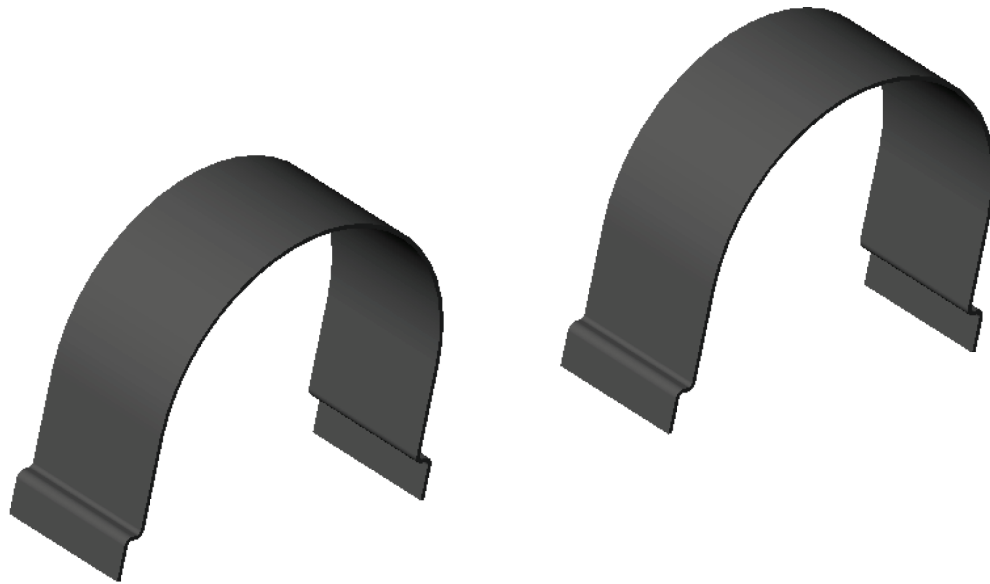

# Easy Stand Evolv – Bålstöd

Anatomic SITT AB Sprängskisser Easy Stand Evolv

SIDA 5 (21)

Nr	Art. nr.
1	53037 Bålstöd Vuxen, kpl. 53036 Bålstöd Ungdom, kpl.
2	530293 Arm till bålstöd Vå, U/V (Breddjust.)
3	530294 Arm till bålstöd Hö, U/V (Breddjust.)
4	530297 Armar till bålstöd, Vuxen Vå/Hö (Djupjust.) 530298 Armar till bålstöd, Ungdom Vå/Hö (Djupjust.)
5	530299 Bålstöddyna Vå/Hö U/V
6	530515 Rattvred, M8x25mm Hane

# Easy Stand Evolv – Monteringsfäste U/V

Anatomic SITT AB Sprängskisser Easy Stand Evolv

SIDA 6 (21)

Nr	Art. nr.
1	53035 Monteringsfäste till bålstöd U/V

# Easy Stand Evolv – Fotremmar

Anatomic SITT AB Sprängskisser Easy Stand Evolv

SIDA 7 (21)

Nr	Art. nr.
1	53013 Fotremmar