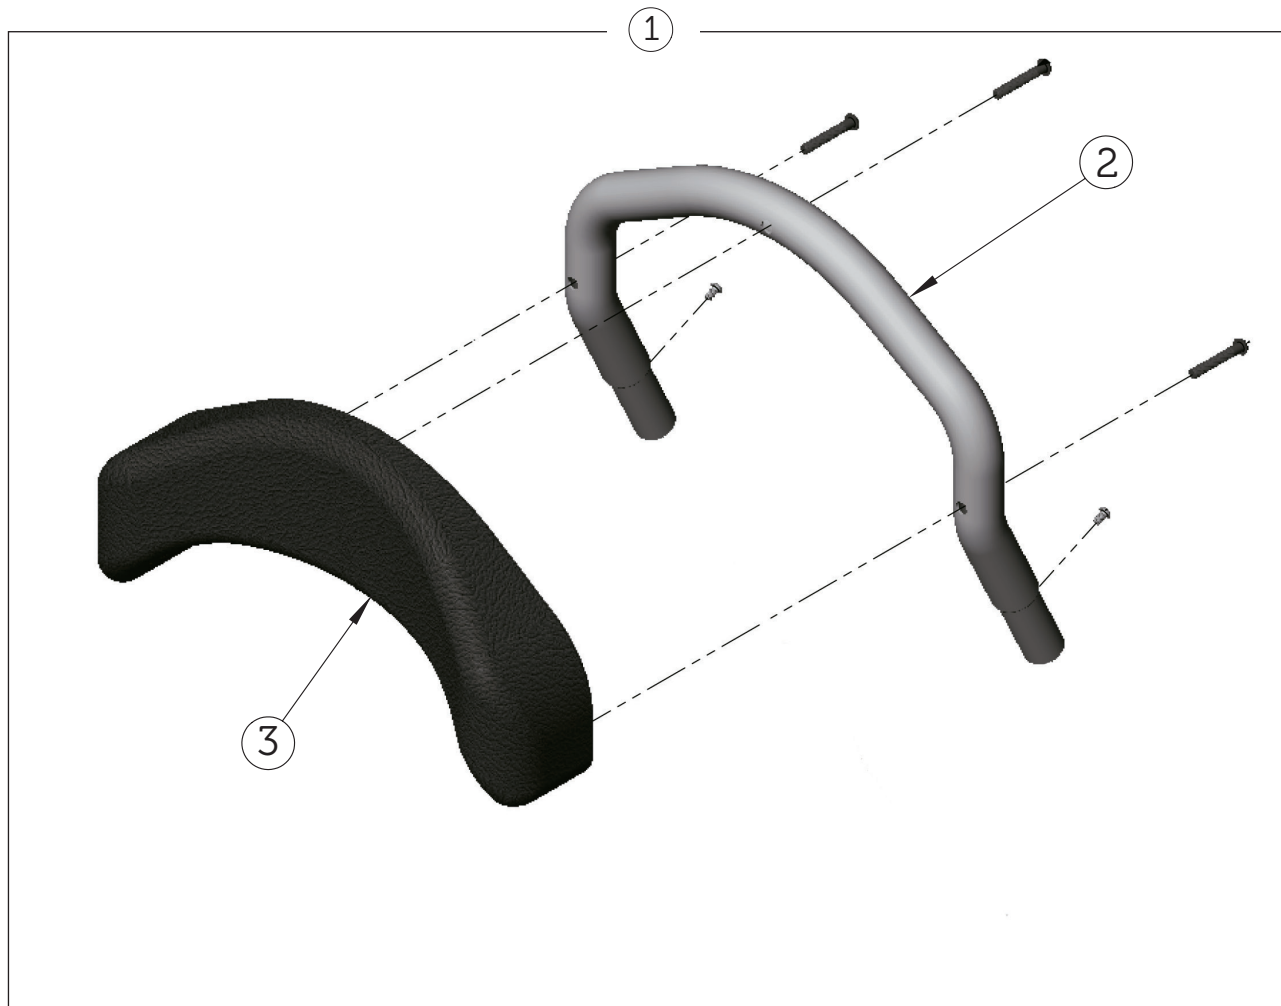

# Easy Stand Evolv – Fotremmar

Anatomic SITT AB Sprängskisser Easy Stand Evolv

SIDA 7 (21)

Nr	Art. nr.
1	53013 Fotremmar

# Easy Stand Evolv – Rygg, rak låg

Anatomic SITT AB Sprängskisser Easy Stand Evolv

SIDA 8 (21)

Nr	Art. nr.
1	53023 Rygg, rak låg, kpl
2	530232 Låg ryggbåge
3	530231 Rygg, rak hög, kpl

# Easy Stand Evolv – Rygg, kroppsformad låg

Anatomic SITT AB Sprängskisser Easy Stand Evolv

SIDA 9 (21)

Nr	Art. nr.
1	53025 Rygg, kroppsformad låg, kpl.
2	530232 Låg ryggbåge
3	530251 Dyna - Ryggdel Kroppsformad låg rygg

# Easy Stand Evolv – Rygg, rak hög

Anatomic SITT AB Sprängskisser Easy Stand Evolv

SIDA 10 (21)

Nr	Art. nr.
1	53024 Rygg, rak hög, kpl.
2	530242 Hög ryggbåge
3	530241 Dyna - Ryggdel Rak hög rygg