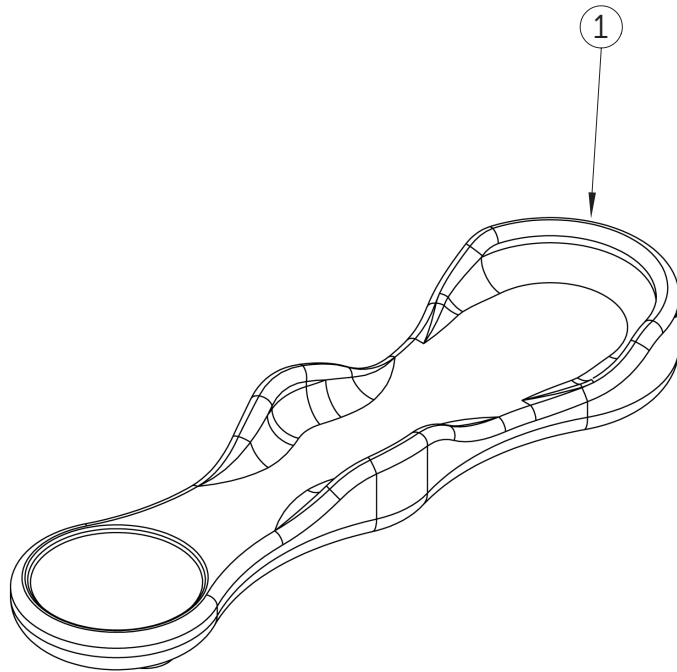

# Easy Stand Evolv – Pump/Kolv

Anatomic SITT AB Sprängskisser Easy Stand Evolv

SIDA 17 (21)

Nr	Art. nr.
1	530180 Pump/Kolv

# Easy Stand Evolv – Svängbara hjul

Anatomic SITT AB Sprängskisser Easy Stand Evolv

SIDA 18 (21)

Nr	Art. nr.
1	53050 Svängbara hjul

# Easy Stand Evolv – Armhållare

Anatomic SITT AB Sprängskisser Easy Stand Evolv

SIDA 19 (21)

Nr	Art. nr.
1	53019 Armhållare

# Easy Stand Evolv – Vridplatta

Anatomic SITT AB Sprängskisser Easy Stand Evolv

SIDA 20 (21)

Nr	Art. nr.
	530441 Vridplatta Vuxen (Reservdel)
	530451 Vridplatta Ungdom (Reservdel)