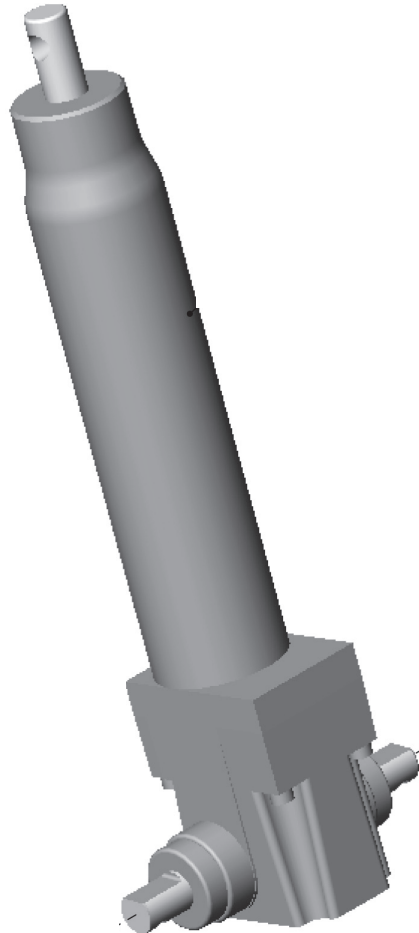

# Easy Stand – Delade Knästöd

Anatomic SITT AB Sprängskisser Easy Stand Evolv

SIDA 1 (21)

Nr	Art. nr.
1	530141, delade knästöd, kpl.
2	53622 Dyna knästöd Hö U/V
3	53624 Dyna knästöd Vä U/V
4	560075 Plastmutter dubbel lång
5	530510 Spakvred, 8mmx25,4mm Hane
6	530520 Rattvred, M8 Hona

# Easy Stand Evolv – Delade Knästöd ROHO

Anatomic SITT AB Sprängskisser Easy Stand Evolv

SIDA 3 (21)

Nr	Art. nr.
1	530461, kpl. Delade knästöd ROHO (vid efterbest.)
2	560075 Plastmutter Dubbel lång
3	530510 Spakvred, 8mmx25,4mm Hane
4	530520 Rattvred, M8 Hona

# Easy Stand Evolv – Handgrepp - bord

Anatomic SITT AB Sprängskisser Easy Stand Evolv

SIDA 16 (21)

Nr	Art. nr.
1	53047 Handgrepp - bord

# Easy Stand Evolv – Pump/Kolv

Anatomic SITT AB Sprängskisser Easy Stand Evolv

SIDA 17 (21)

Nr	Art. nr.
1	530180 Pump/Kolv