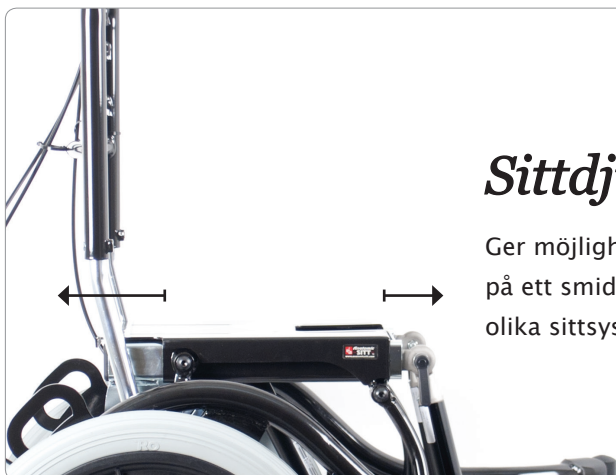

Vi bryr oss mer

Zitzi
SEABASS PRO

Krocktestad och godkänd!

Seabass PRO är krocktestad och godkänd enligt ISO 7176-19 för 135 kg och Hi-testad enligt ISO 10542.

Sittdjupsjustering

Ger möjlighet att enkelt justera sittdjup både framåt och bakåt för att på ett smidigt sätt få ett välbalanserat underrede tillsammans med flera olika sittsystem och individuellt tillverkade sitsar.

Tilt in space

Unikt för Seabass PRO är dess "tilt in space" funktion, vilket innebär att man kan tilta sittdelen utan att orsaka instabilitet i underredet. På så sätt får du tyngdpunkten rätt och ett välbalanserat sittsystem.

Justerbar körbåge
Unik design för bekväm hantering

E-drive drivpaket
Ett flexibelt sätt till förflyttning

Plan sitsplatta
Färdiga spår för en enklare
montering av adaptersystem

Olika hjul
För att möta många
behov

Y-ram
För att undvika problem
mellan fotstöd och hjul

Quick-release
Enkel att frigöra och
återmontera

Transportfästen
Godkända för transport
enligt ISO 7176-19

Seabass Pro

Seabass Pro har tyngdpunkten på rätt ställe. Många drivhjulpositioner och sittdjupet kan justeras mycket enkelt. Underredet kan ge ett optimalt tyngdpunktsförhållande oavsett vilket sittersystem som används.