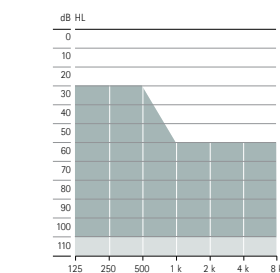

Grav till mycket grav hörselnedsättning, alla audiometriska konfigurationer

¹ Bluetooth®-ordmärket och -logotyperna är registrerade varumärken som tillhör Bluetooth SIG, Inc. och varje användning av sådana märken av Sonova AG sker på licens.

² IP68 anger att hörapparaten är vattenskyddad och dammtät. Den har blivit godkänd i test där den varit kontinuerligt nedsänkt i 1 meter djupt sötvatten under 60 minuter, samt förvarats i en dammkammare i åtta timmar, enligt föreskrifter för standarden IEC60529.

³ Faktisk laddningstid beror på kvarvarande batteritid och kan påverkas av temperaturförhållanden.