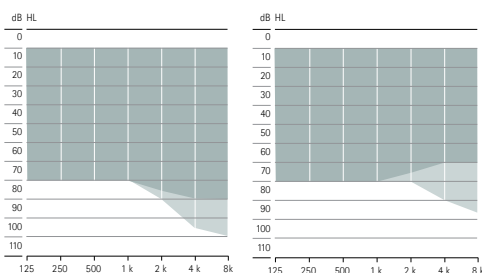

Produktbeskrivning

Batteristorlek		inbyggt uppladdningsbart		675	
LED-ljus		•		•	
Telespole		•		•	
Kompatibel med CROS L		•		•	
Bluetooth®¹		•		•	
Hydrofobisk yta		•		•	
IP-klass		IP68²		IP68²	
Mått	L x B x D	36,7 x 16,4 x 8,5 mm (1,44 x 0,64 x 0,33 tum)		42,6 x 18,8 x 8,6 mm (1,68 x 0,74 x 0,34 tum)	
	Vikt	3,68 g		4,60 g	
Laddningstider³	0 % till 100 %	3 timmar			
	0 % till 80 %	1,5 timmar			
	30 min. anpassning	10 min.			
		HE11 680	SlimTube 4.0	HE11	HE11 680
Max utnivå (dB SPL)	2cc coupler	130	129	141	134
Max förstärkning (dB)	2cc coupler	68	69	84	78
Frekvensområde (Hz)		<100 - >5700	<100 - >7100	<100 - >4700	<100 - >4700
Strömförbrukning (mA)				3,3	2,8

Anpassningsområden

■ DSL pediatrikt anpassningsområde
■ APD/NAL anpassningsområde

Lätt till måttligt grav hörselnedsättning, alla audiometriska konfigurationer