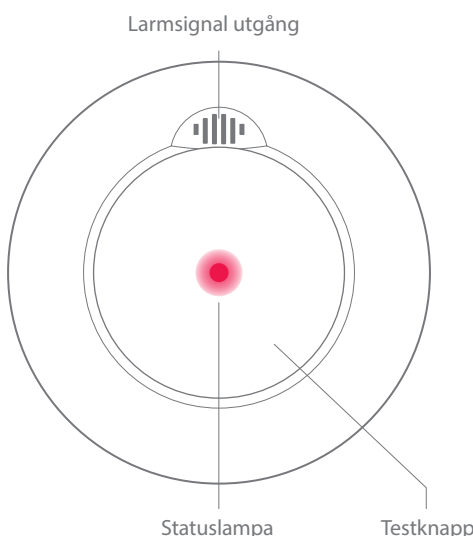

Knappar och batterier