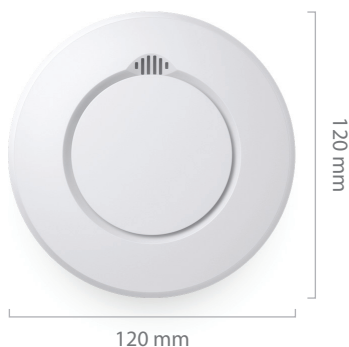

## Storlek och vikt

Höjd:	120 mm
Bredd:	120 mm
Djup:	37 mm
Vikt:	165 g inkl batteri