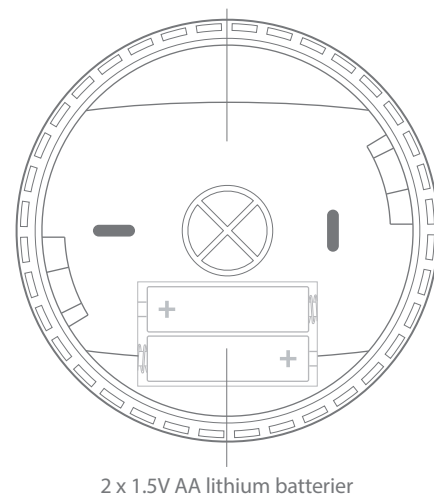

Monteringsplatta

Egenskaper

- Sensortyp
  Optisk-temisk sensor
- Rökkänslighet
  0.115 – 0.168 dB/m
- Värmekänslighet
  54° - 70° C
- Akustiskt larm
  > 85 dB(A) @ 3m
  Frekvens: 3.2 kHz
- Radiofrekvens
  Innehåller en separat radiomodul inuti brandvarnaren.
- Varning för lågt batteri
  Sänder alarm till alla Visit mottagarna inom räckhåll (samma radionyckel krävs)
- Varning för fel
  Avger larm om enheten blir för dammig och smutsig och slutar fungera.
- Broadcast-funktion
  Sänder larm till alla Visitmottagare inom räckvidd oavsett vilken radionyckel som ställts in.
- Aktivering
  - Via testenknapp
  - Via rökdetektor
  - Via temperatursensorn, om temperaturen är mellan 54 - 70°C.

Ström och batterier

- Batterityp
  Lithium: 2 x 1.5V AA Energizer Lithium L91
- Strömförsörjning
  Aktiv < 75 mA, Viloläge < 15 µA
- Driftstid
  Minst 5 år

Omgivning

- Endast för inomhusbruk or indoor use only
- Arbetstemperatur: 4° till 40° C
- Relativ luftfuktighet: 15% to 95% RH (ej kondenserande)

Frekvens och räckvidd

- Radiofrekvens: 868.30 MHz
- Räckvidd: Upp till 200 m fri sikt.
  Räckvidden reduceras av väggar, stora föremål och andra radiosändare som t.ex TV och mobiltelefon.

Regulatoriska krav

- BE1481 uppfyller följande standard:
  EN 14604: 2005 + AC:2008

I förpackningen

- BE1481 Brandvarnare
- 2 x 1.5V AA batterier
- Skruv och plugg
- Bruksanvisning

Underhåll och rengöring

- Dammsug brandvarnaren regelbundet (och alltid när batteriet ersätts) med mjuk borste och torka av enheten med lätt fuktad trasa.
- Varning: Måla ej över brandvarnaren.

Tillbehör

- BE9175 Magnetfäste
  Erbjuder ett snabbt och enkelt alternativ till skruv och plugg.

© och TM 2019, Bellman & Symfon AB

Bellman, Bellman & Symfon och Bellman & Symfons logotyp är registrerade varumärken som ägs av Bellman & Symfon AB, alla rättigheter förbehållna. Informationen i denna trycksak kan bli föremål för förändring utan varsel.

BE1481_014DSH005-SE

bellman.com