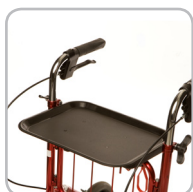

CARL - OSKAR RA/GB

Carl-Oskar RA/GB är en trygg och pålitlig rollator med separata underarmsstöd eller hel dyna, utvecklad för brukare som behöver mer stöd eller har svårt att manövrera en vanlig rollator. Stora kullagrade hjul gör det lättare att ta sig fram på ojämnt underlag. Kan fås med eller utan sits. Carl-Oskar RA/GB är en rollator med komplett tillbehörssortiment.

Individuellt justerbara underarmsstöd

Hopfällning som brukaren klarar lätt själv

Fast och bred dyna med stödkant i sidled. Med stöddynan demonterad kan gåbordet lätt fällas ihop

- Ergonomiskt utformade handtag ger brukaren ett skonsamt och bekvämt grepp
- Ledat chassi som ger en mjuk och följsam gång
- Föorzinkat chassi för att stå emot rostangrepp

Tillbehör

KORG MED HANDTAG

Ett omtyckt tillbehör som underlättar vid inköp och utflykter.

Art.nr
10601

SYRGASHÅLLARE

Från 1 till 5 liter, inklusive spännband.

Art.nr
10615

BRICKA

Fästes lätt på dynan.

Art.nr
10602

SLÄPBROMS

Gör rollatorn mindre lättrullad och går lätt och snabbt att montera. Levereras i par.

Art.nr
10620

KÄPPHÅLLARE

Underlättar medtagandet av käppen för brukaren.

Art.nr
10603