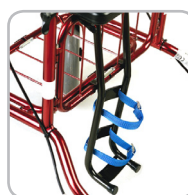

Tillbehör

KORG MED HANDTAG

Ett omtyckt tillbehör som underlättar vid inköp och utflykter.

Art.nr
10601

SYRGASHÅLLARE

Från 1 till 5 liter, inklusive spännband.

Art.nr
10615

BRICKA

Fästes lätt på dynan.

Art.nr
10602

SLÄPBROMS

Gör rollatorn mindre lättrullad och går lätt och snabbt att montera. Levereras i par.

Art.nr
10620

KÄPPHÅLLARE

Underlättar medtagandet av käppen för brukaren.

Art.nr
10603