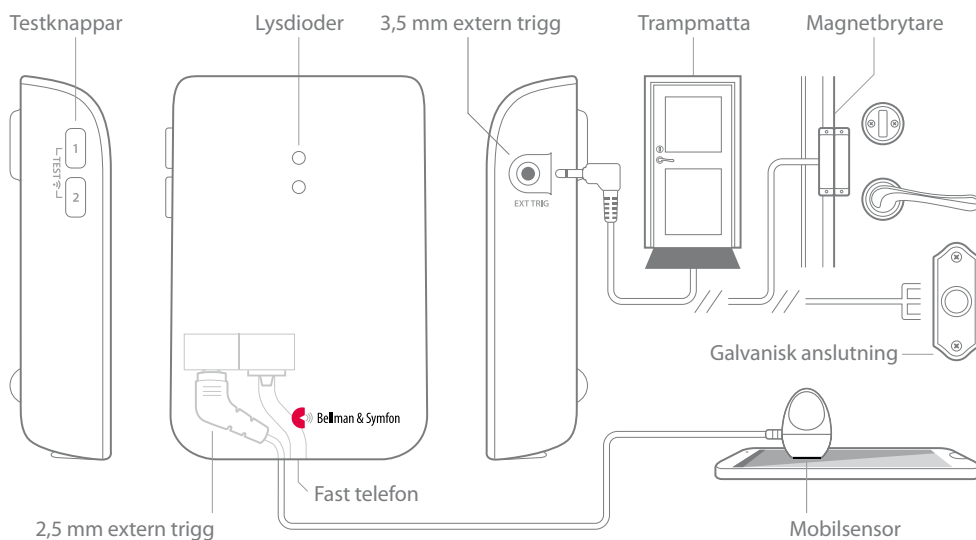

Teknisk information

Mått och vikt

Höjd:	100 mm
Bredd:	65 mm
Djup:	27 mm
Vikt:	120 g inkl. batterier

Knappar och anslutningar

Anslutningar

- Modular RJ11 kontakt för analogt telenät
- 2,5 mm extern triggeringång för Mobilsensor
- 3,5 mm extern triggeringång för övriga tillbehör