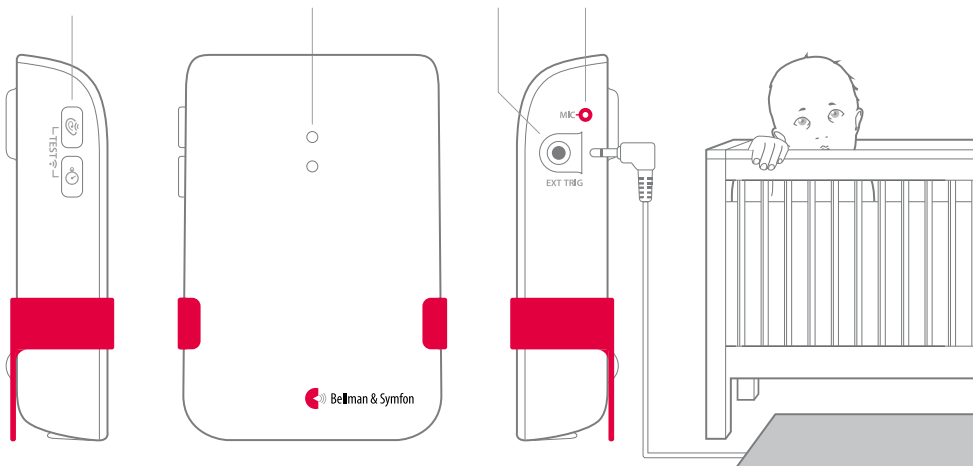

Knappar och anslutningar

Test / Inställningar   Lysdioder   3,5 mm ext trigg   Mikrofön

⚠ Obs! Se alltid till att babyvakten är utom räckhåll för barnet. Placera aldrig babyvakten i barnets säng eller lekhylla.

Anslutningar

- 3,5 mm extern triggeringång

Aktivering

- Testknappar
- Intern mikrofon och ansluten trampmatta

Inställningar

- Känslighet: Hög, Mellan, Låg
- Fördröjning: 30 s, 10 s, 1 s

Frekvens och räckvidd

- Radiofrekvens: 868.3 MHz
- Räckvidd: Upp till 250 m fritt fält. Räckvidden reduceras av väggar, stora föremål och andra radiosändare som t.ex TV och mobiltelefon.

Omgivning

- Endast för inomhusbruk
- Arbetstemperatur: 15°-35° C
- Relativ luftfuktighet: 5 % -95 % (ej kondenserande)

Ström och batteri

- Strömförsörjning
  Batteridrift 2 x 1.5 V AA litium eller alkaliskt
- Strömförbrukning
  Aktiv < 70 mA, Viloläge < 400 µA
- Drifttid
  Alkaliskt batteri ~ 6 mån Litiumbatteri ~ 1 år

Antal radionycklar

64. Kan utökas till 256 med speciell programvara.

Underhåll och rengöring

- Underhållsfri. Rengör endast med en torr trasa.
- Använd inte rengöringsmedel, spray, lösningsmedel, alkohol, ammoniak eller slipmedel.
- Ej för återanvändning

Regulatoriska krav

- Uppfyller följande regulatoriska krav:
  WEEE, Der Grüne punkt, CE, RoHS, C-tick, A-tick

I paketet

- BE1491 Visit babyvakt
- Bordsställ
- 2 x 1.5V AA alkaliska batterier
- Skruv och plugg
- Bruksanvisning

Tillbehör

Följande tillbehör finns tillgängliga:

- BE9024 Trampmatta

© och TM 2015, Bellman & Symfon AB

Bellman och Bellman & Symfon är registrerade varumärken som ägs av Bellman & Symfon AB, alla rättigheter förbehållna. Produktdesignen är patenterad. Innehållet i trycksaken kan komma att ändras utan förvarning.

BE1431_001DAS001_SE

bellman.com