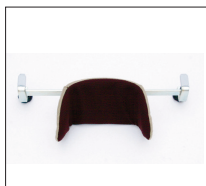

Art.nr	Tillbehör	Antal
112672	Bord Niga	
112680-B	Bröststöd Niga brunt	
112698	Fotplatta Niga förhöjd	
115816-B	Huvudstöd Niga original (kräver Ryggplatta Niga hög rygg)	
112904-B	Huvudstöd Niga special (kräver Ryggplatta Niga hög rygg)	
112806-B	Ryggplatta Niga f hög rygg u klädsel/huvudstöd	
129593-B	Huvudstöd Niga Anatomiskt (adapter ingår)	
112805	Matningsarmstöd Niga	
115790-B	Sidokuddar Niga bruna	
112905-B	Ryggdyna Niga 2 cm m/överdrag till låg/hög rygg	
112906-B	Ryggdyna Niga 4 cm m/överdrag till låg/hög rygg	
00844-46	Extra överdrag Niga-stol inkl. knästopp	
00849-46	Extra överdrag huvudstöd Anatomiskt	
91200	Hälstopp Niga	

Ryggplatta för hög rygg

Bord

Huvudstöd special

Huvudstöd anatomisk

Bröststöd

Huvudstöd original

Matningsarmstöd

Sidodynor, par

Ingår i standard:

- _____ Låg rygg
- _____ Sitsvinkling
- _____ Ryggvinkling
- _____ Sitsöverdrag
- _____ Hjul m/broms
- _____ Benstöd m/vinkeljustering
- _____ Höftbälte
- _____ Bröstbälte
- _____ Knästöd