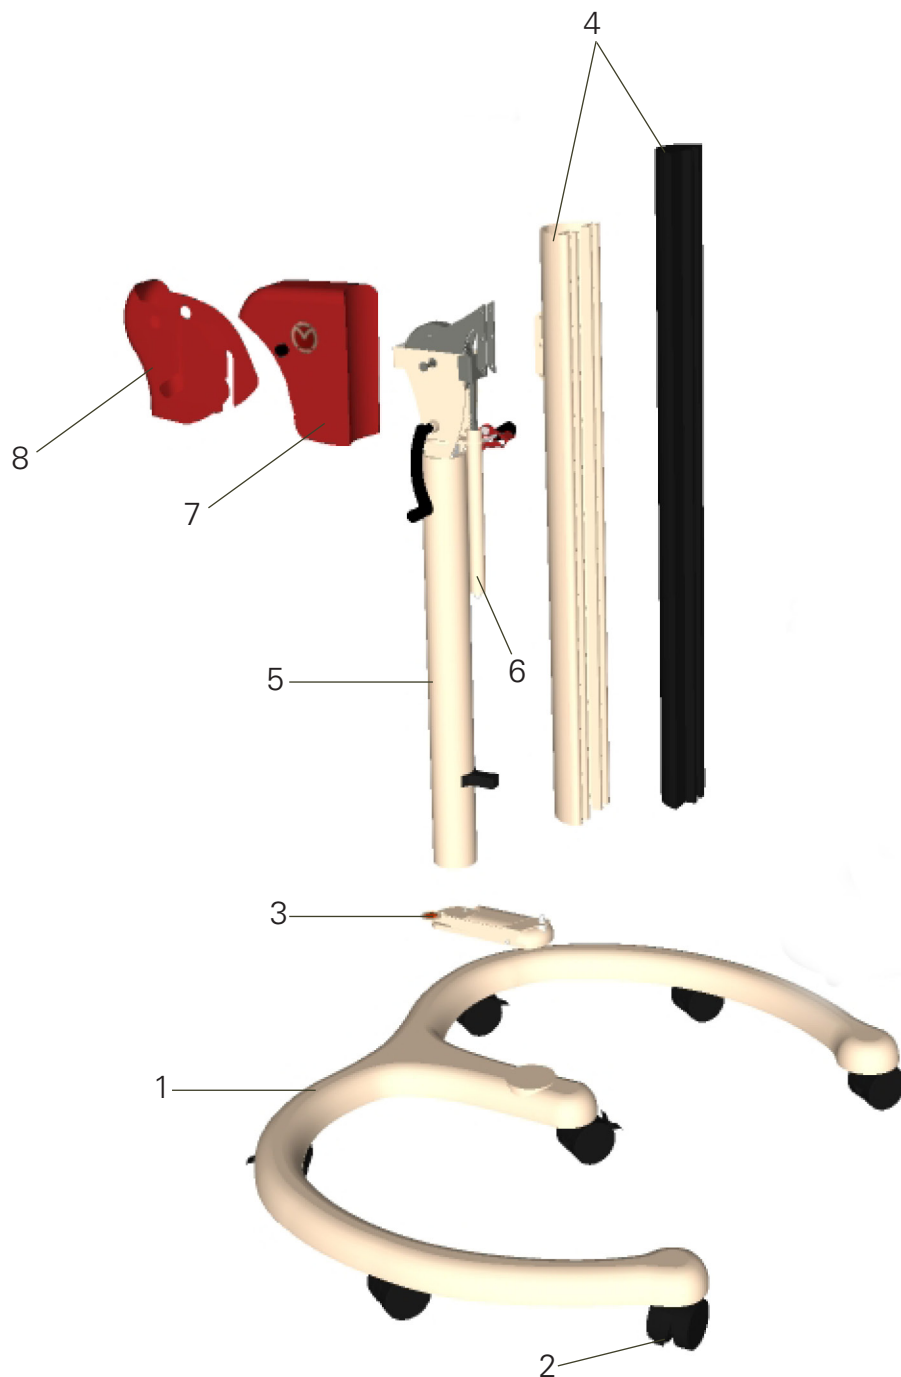

# Sprängskiss Hip stånd

| Pos.nr | Art.nr      | Produktbenämning                         |
|--------|-------------|--|
| 1      | HIP-UBASE-S | Underrede Hip stl S inkl svängfunktion   |
| 1      | HIP-UBASE-M | Underrede Hip stl M inkl svängfunktion   |
| 2      | HIP-WHS-B   | Hjul Hip u broms 50 mm (3 st)            |
| 2      | HIP-WHS-NB  | Hjul Hip u broms 75 mm (3 st)            |
| 2      | HIP-WHST-B  | Hjul Hip m broms 50 mm (4 st)            |
| 2      | HIP-WHST-NB | Hjul Hip m broms 75 mm (4 st)            |
| 3      | HIP-PED-M   | Pedal f svängfunktion Hip stl M          |
| 3      | HIP-PED-S   | Pedal f svängfunktion Hip stl S          |
| 4      | HIP-PRO-M   | Profilset Hip stl M inkl vinkel stopp    |
| 4      | HIP-PRO-S   | Profilset Hip stl S inkl vinkel stopp    |
| 5      | HIP-B-M     | Bastorn Hip stl M kpl inkl höjdjustering |
| 5      | HIP-B-S     | Bastorn Hip stl S kpl inkl höjdjustering |
| 6      | HIP-G-M     | Gasfjäder t Hip M f vs                   |
| 6      | HIP-G-S     | Gasfjäder t Hip S f vs                   |
| 7      | HIP-101263  | Kåpa Hip insida                          |
| 8      | HIP-101264  | Kåpa Hip utsida                          |