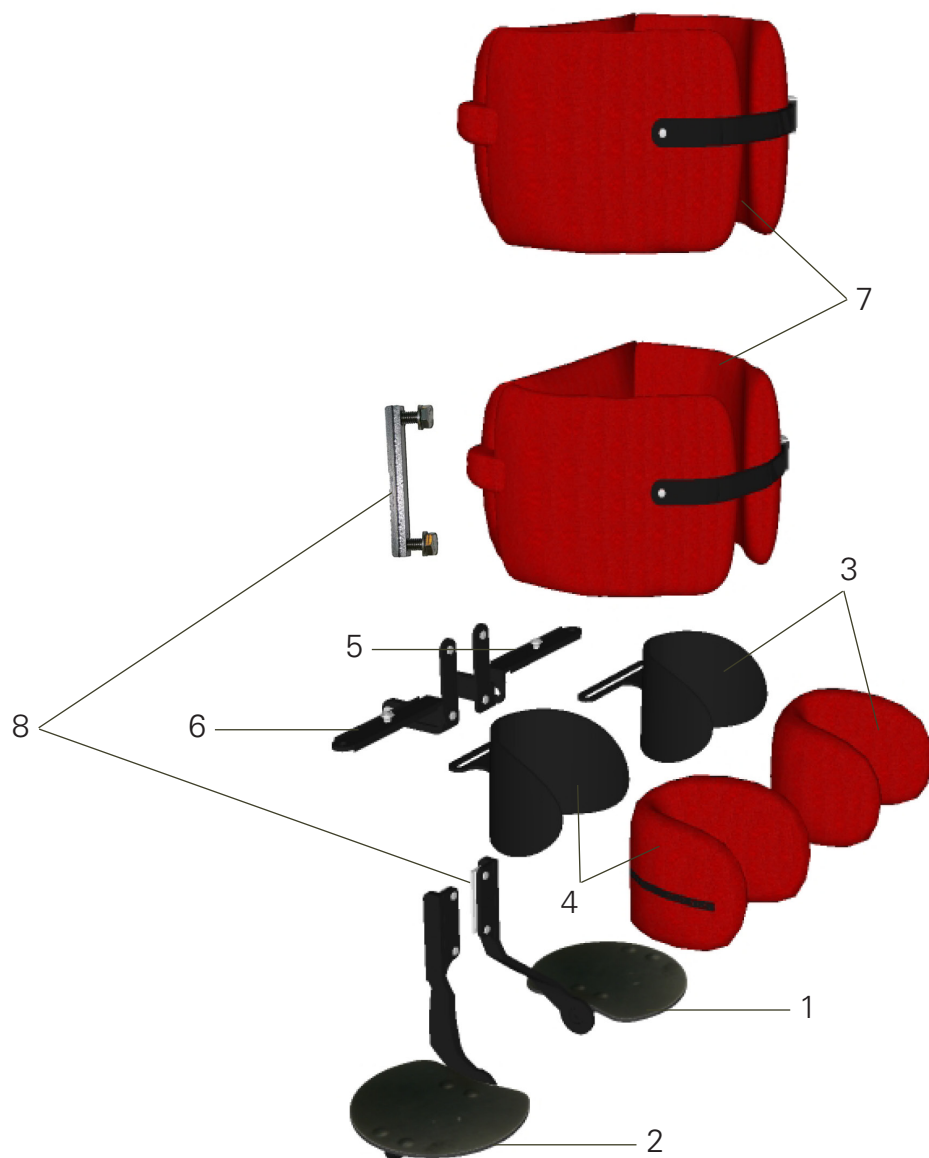

# Sprängskiss Hip stånd

| Pos.nr | Art.nr      | Produktbenämning                         |
|--------|-------------|--|
| 1      | HIP-UBASE-S | Underrede Hip stl S inkl svängfunktion   |
| 1      | HIP-UBASE-M | Underrede Hip stl M inkl svängfunktion   |
| 2      | HIP-WHS-B   | Hjul Hip u broms 50 mm (3 st)            |
| 2      | HIP-WHS-NB  | Hjul Hip u broms 75 mm (3 st)            |
| 2      | HIP-WHST-B  | Hjul Hip m broms 50 mm (4 st)            |
| 2      | HIP-WHST-NB | Hjul Hip m broms 75 mm (4 st)            |
| 3      | HIP-PED-M   | Pedal f svängfunktion Hip stl M          |
| 3      | HIP-PED-S   | Pedal f svängfunktion Hip stl S          |
| 4      | HIP-PRO-M   | Profilset Hip stl M inkl vinkel stopp    |
| 4      | HIP-PRO-S   | Profilset Hip stl S inkl vinkel stopp    |
| 5      | HIP-B-M     | Bastorn Hip stl M kpl inkl höjdjustering |
| 5      | HIP-B-S     | Bastorn Hip stl S kpl inkl höjdjustering |
| 6      | HIP-G-M     | Gasfjäder t Hip M f vs                   |
| 6      | HIP-G-S     | Gasfjäder t Hip S f vs                   |
| 7      | HIP-101263  | Kåpa Hip insida                          |
| 8      | HIP-101264  | Kåpa Hip utsida                          |