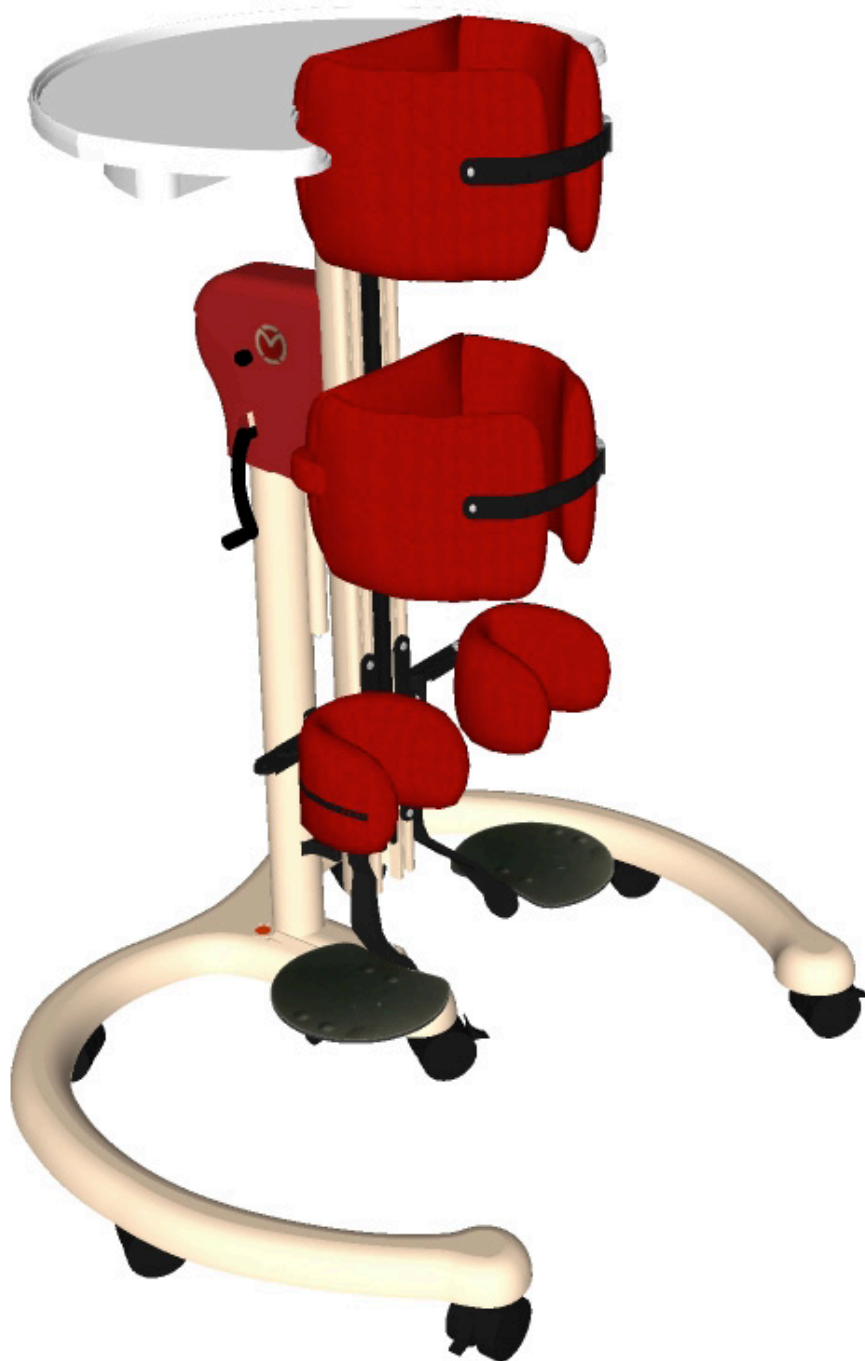

medemagruppen

# Sprängskiss Hip stånd

| Pos.nr | Art.nr      | Produktbenämning                         |
|--------|-------------|--|
| 1      | HIP-UBASE-S | Underrede Hip stl S inkl svängfunktion   |
| 1      | HIP-UBASE-M | Underrede Hip stl M inkl svängfunktion   |
| 2      | HIP-WHS-B   | Hjul Hip u broms 50 mm (3 st)            |
| 2      | HIP-WHS-NB  | Hjul Hip u broms 75 mm (3 st)            |
| 2      | HIP-WHST-B  | Hjul Hip m broms 50 mm (4 st)            |
| 2      | HIP-WHST-NB | Hjul Hip m broms 75 mm (4 st)            |
| 3      | HIP-PED-M   | Pedal f svängfunktion Hip stl M          |
| 3      | HIP-PED-S   | Pedal f svängfunktion Hip stl S          |
| 4      | HIP-PRO-M   | Profilset Hip stl M inkl vinkel stopp    |
| 4      | HIP-PRO-S   | Profilset Hip stl S inkl vinkel stopp    |
| 5      | HIP-B-M     | Bastorn Hip stl M kpl inkl höjdjustering |
| 5      | HIP-B-S     | Bastorn Hip stl S kpl inkl höjdjustering |
| 6      | HIP-G-M     | Gasfjäder t Hip M f vs                   |
| 6      | HIP-G-S     | Gasfjäder t Hip S f vs                   |
| 7      | HIP-101263  | Kåpa Hip insida                          |
| 8      | HIP-101264  | Kåpa Hip utsida                          |

**medemagruppen**