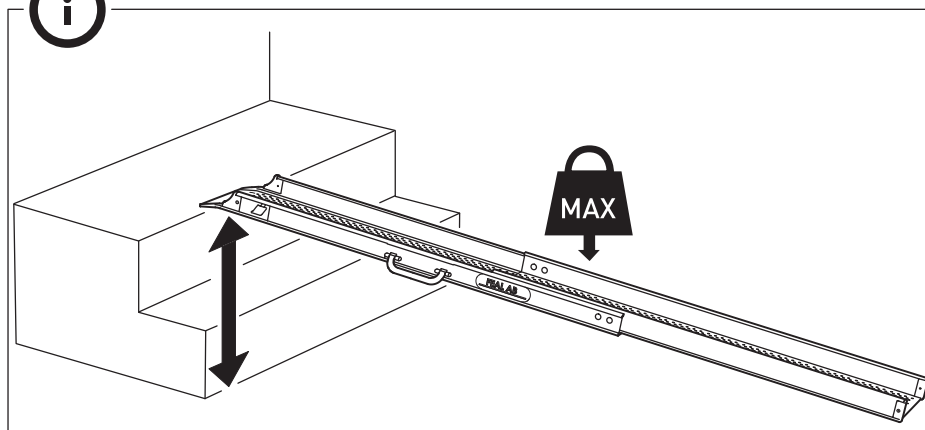

# Användarmanual

Artikelnr.	Artikelbeskrivning.
11039	T090 teleskopisk 85 cm
11041	T120 teleskopisk 119 cm
11043	T200 teleskopisk 202 cm
11044	T200-3 teleskopisk 199 cm
11047	T300 teleskopisk 288 cm
11068	X050 fast 55 cm
11070	X100 fast 116 cm
10743	F110 vikbar 111 cm
10745	F150 vikbar 151 cm
10747	F200 vikbar 200 cm
10793	FT200 teleskop o vikbar 202 cm
10795	FT300 teleskop o vikbar 277 cm
10743	FL110 vikbar låg kant 110 cm
10774	FL150 vikbar låg kant 150 cm
10775	FL200 vikbar låg kant 200 cm
11072	XW100 fast 106 cm
10799	FW200 vikbar 213 cm
10797	FTW200 teleskop o vikbar 205 cm
10798	FTW300 teleskop o vikbar 295 cm

Klämrisk!

Se till att rampens övre "läpp" ligger med hela ytan mot underlaget enligt nedan.

Använd aldrig rampen på högre höjder än vad märkskylden rekommenderar.