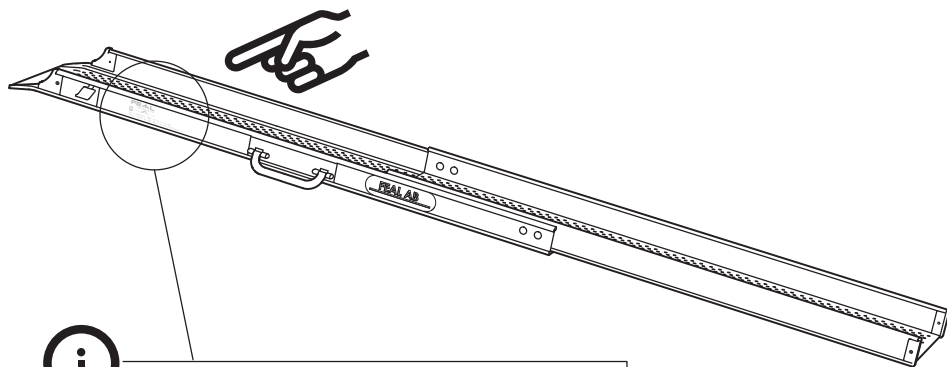

Produkterna rengörs enklast med högtryckstvätt och om rengöringsmedel behövs rekommenderar vi vanligt handdiskmedel.