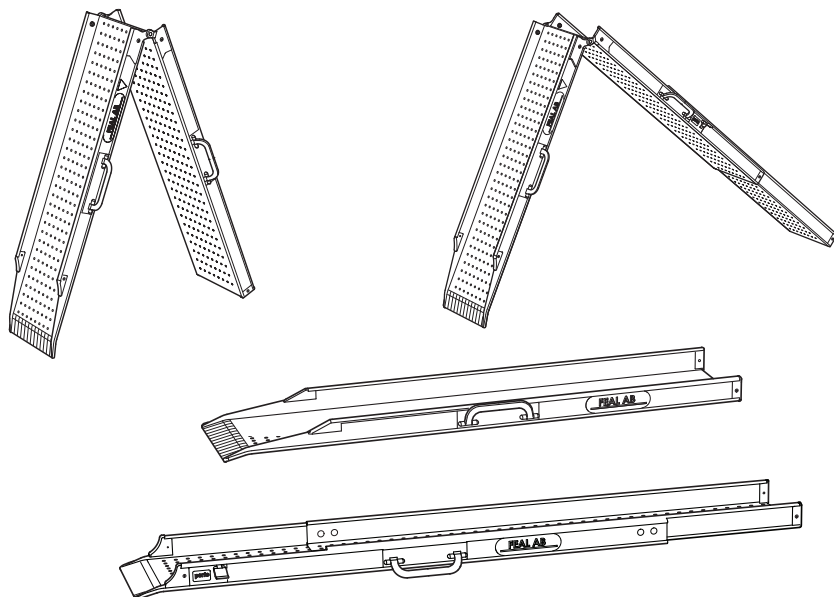

# Användarmanual

Artikelnr.	Artikelbeskrivning.
11039	T090 teleskopisk 85 cm
11041	T120 teleskopisk 119 cm
11043	T200 teleskopisk 202 cm
11044	T200-3 teleskopisk 199 cm
11047	T300 teleskopisk 288 cm
11068	X050 fast 55 cm
11070	X100 fast 116 cm
10743	F110 vikbar 111 cm
10745	F150 vikbar 151 cm
10747	F200 vikbar 200 cm
10793	FT200 teleskop o vikbar 202 cm
10795	FT300 teleskop o vikbar 277 cm
10743	FL110 vikbar låg kant 110 cm
10774	FL150 vikbar låg kant 150 cm
10775	FL200 vikbar låg kant 200 cm
11072	XW100 fast 106 cm
10799	FW200 vikbar 213 cm
10797	FTW200 teleskop o vikbar 205 cm
10798	FTW300 teleskop o vikbar 295 cm

Klämrisk!

Se till att rampens övre "läpp" ligger med hela ytan mot underlaget enligt nedan.

Använd aldrig rampen på högre höjder än vad märkskylden rekommenderar.