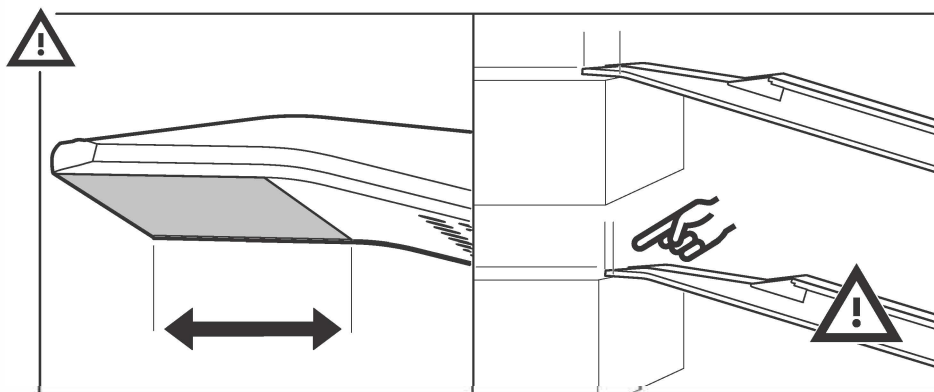

# Användarmanual

Artikelnr.	Artikelbeskrivning.
11039	T090 teleskopisk 85 cm
11041	T120 teleskopisk 119 cm
11043	T200 teleskopisk 202 cm
11044	T200-3 teleskopisk 199 cm
11047	T300 teleskopisk 288 cm
11068	X050 fast 55 cm
11070	X100 fast 116 cm
10743	F110 vikbar 111 cm
10745	F150 vikbar 151 cm
10747	F200 vikbar 200 cm
10793	FT200 teleskop o vikbar 202 cm
10795	FT300 teleskop o vikbar 277 cm
10743	FL110 vikbar låg kant 110 cm
10774	FL150 vikbar låg kant 150 cm
10775	FL200 vikbar låg kant 200 cm
11072	XW100 fast 106 cm
10799	FW200 vikbar 213 cm
10797	FTW200 teleskop o vikbar 205 cm
10798	FTW300 teleskop o vikbar 295 cm

Klämrisk!

Se till att rampens övre "läpp" ligger med hela ytan mot underlaget enligt nedan.

Använd aldrig rampen på högre höjder än vad märkskylden rekommenderar.