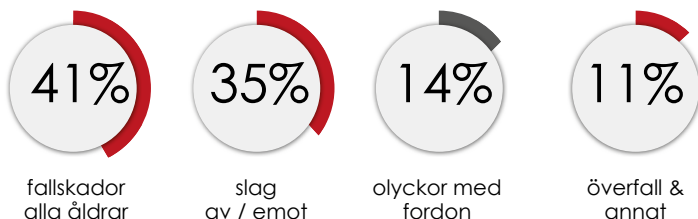

Skadeorsaker