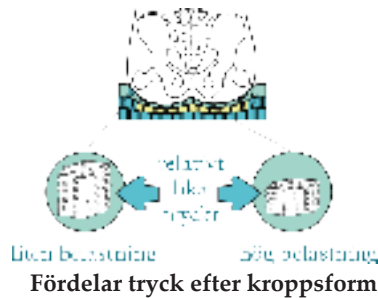

Förebygger Hudskörhet

Fukt "mjukar upp" huden och gör den skör. Fukt uppstår genom svett och/eller kroppsvätska. Genom ett unikt ventilationsystem som StimuLITE Sport sittdyna erbjuder med dess perforerade celler i bikakestruktur (honeycomb) och med ett luft-genomsläppligt överdrag kan luft cirkulera och fuktighet avdunsta. Detta gör att användaren kan hålla sig torr och sval. Dynan och överdraget kan maskintvättas och torktumlas vilket underlättar god hudhygien.

Andas och avdunstar fukt.

Komplett ventilationsystem

Tryckutjämning

StimuLITE Sport sittdynans cellkonstruktion former sig efter kroppen och fördelar trycket över en maximal yta, vilket också ger en mycket god komfort.

StimuLITE Sport sittdyna har en låg höjd på cellerna vilket betyder att personer utan känsel eller i hög risk att få trycksår ska överväga att använda StimuLITE Contoured eller StimuLITE Classic sittdyna.

Fördelar tryck efter kroppsform

Reducerar skjuvkraft

Dynans laterala styvhet avgör hur mycket sjuvning och stabilitet dynan får. För mycket styvhet ökar skjuvkraften. Två skikt i olika styvhet i StimuLITE Sport- dynan minimerar skjuvningen utan att göra avkall på stabiliteten. Det övre skiktet har en mindre lateral styvhet för att minska skjuvkraften mot huden. Den nedre skikten har större horisontalstyvhet för optimal stabilitet. Dynans stretchbara överdrag fungerar tillsammans med dynans överkikt till en mild skjuvkraft mot huden.