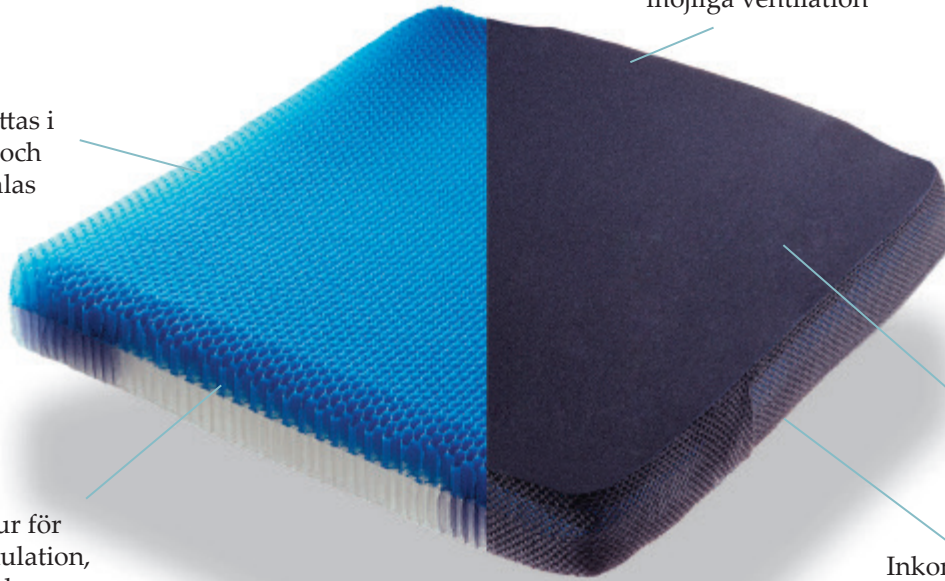

StimuLITE®

SPORT SITTDYNA

Luftgenomsläppligt överdrag för bästa möjliga ventilation

Kan tvättas i maskin och torktumlas

Glatt överdrag för bästa möjliga rörlighet vid sportaktivitet

Perforerad bikakestruktur för bästa luftcirkulation, för att förhindra ansamling av fukt

Låg vikt: mindre än 1,5 kg

Inkontinensinlägg (Tillbehör)

SUPERLÄTT MED ENANSTÅENDE KOMFORT

StimuLITE® Sport sittdyna är utvecklad speciellt för rullstolssport och motsvarar det gällande föreskrifterna. StimuLITE Sportdyna lämpar sig även för andra användningsområden, för personer med mindre decubitusrisk.

StimuLITE Sport sittdyna med bikakestruktur är mycket lätt, med optimal tryckutjämning och komfort.

Två olika fasta skikt av bikakestrukturen låter sittbenknölna sjunka in i dynan. Resultatet blir en anpassning av dynan till kroppen, vilket leder till en jämn tryckfördelning och stabilitet. Som förstärkning är dynan fastare i sidorna. Dynans vikt ligger under 1,5 kg, eftersom det använda materialet, 100% Termoplastisk Polyuretan, är mycket lätt. Materialet är antibakteriellt och minskar uppkomsten av lukt vid regelbunden rengöring. Dynan och

överdraget är maskintvättbara och kan torktumlas. För inkontinensproblem finns ett inkontinensinlägg som placeras under dynan. Både överdraget och dynbasen tål kontakt med urin. Den främsta orsaken till att trycksårsproblem uppstår är tryck, sjukkraft och fukt vilket gör huden skör. StimuLITE Sportdyna minskar tryckbelastning, reducerar uppkommande skjuvkrafter och friktion samt avleder fuktansamling vilket förhindrar uppmjukning av huden. Den perforerade bikakeformen främjar luftcirkulationen som avleder fukt. Ett luftgenomsläppligt överdrag med öppningar runt om på sidorna kompletterar effektivt detta ventilationssystem.