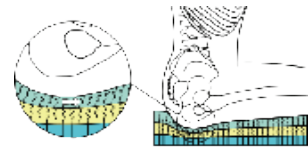

Andas och avdunstar fukt.

Komplett ventilationsystem

Tryckutjämning

StimuLITE Sport sittdynans cellkonstruktion former sig efter kroppen och fördelar trycket över en maximal yta, vilket också ger en mycket god komfort.

Fördelar tryck efter kroppsform

Reducerar skjuvkraft

Dynans laterala styvhet avgör hur mycket sjuvning och stabilitet dynan får. För mycket styvhet ökar skjuvkraften. Två skikt i olika styvhet i StimuLITE Sport- dynan minimerar skjuvningen utan att göra avkall på stabiliteten. Det övre skiktet har en mindre lateral styvhet för att minska skjuvkraften mot huden. Den nedre skikten har större horisontalstyvhet för optimal stabilitet. Dynans stretchbara överdrag fungerar tillsammans med dynans överkikt till en mild skjuvkraft mot huden.