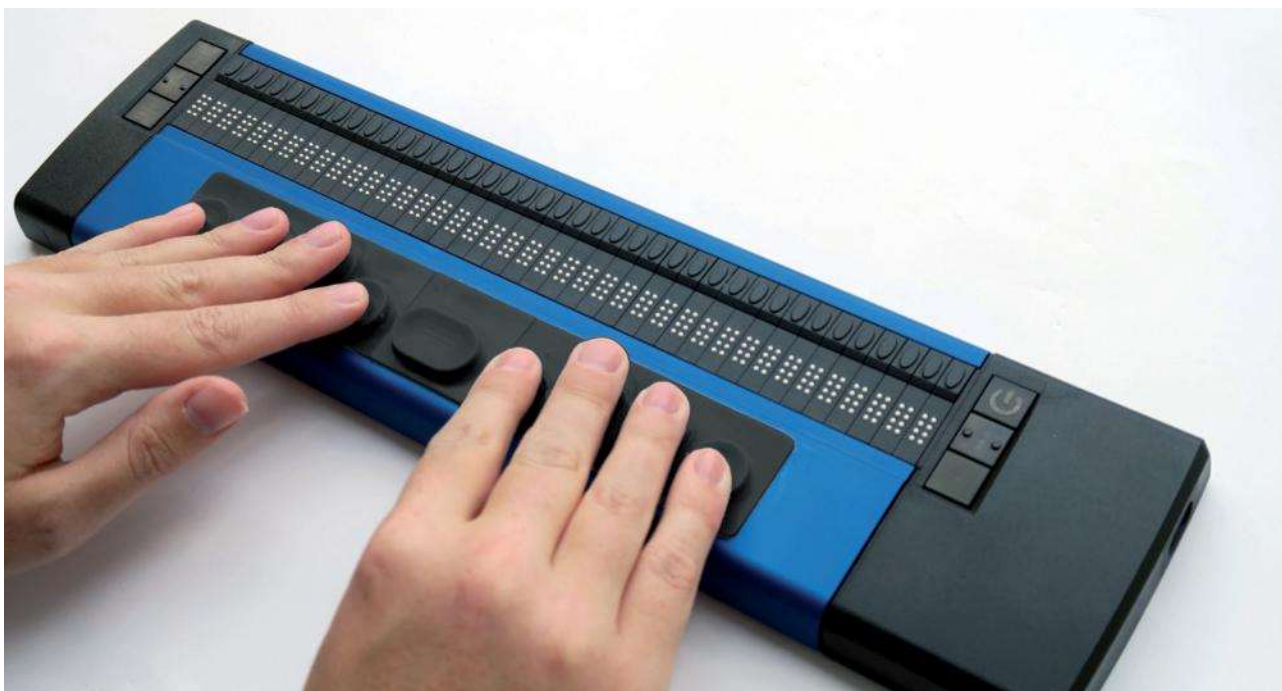

Basic Braille Plus

En kompakt och billig punktdisplay med punkttangentbord

Den mobila punktdisplayen Basic Braille Plus är utrustad med 40 platta piezokeramiska punktceller - perfekt att använda mobilt eller hemma. Tack vare det ergonomiskt placerade 8 punkts tangentbordet kan du snabbt och enkelt skriva texter eller surfa på Internet. Passar för vardaglig användning, det lätta och tunna aluminiumhuset är kompakt och samtidigt robust. Sidopanelerna är tillverkade av högkvalitetsplast. Parallellt med USB anslutning kan en extra enhet kan anslutas till Basic Braille Plus via Bluetooth.

- 40 punktceller integrerade med cursor routing-knappar
- Robust 8 punkttangentbord plus mellanslagstangent
- Platt och kompakt design med robust aluminiumhus
- HID teknik: klar att använda utan att installera drivrutiner
- USB och Bluetoothanslutning
- Mer än 12 timmars batteritid

Flexibel användning

Basic Braille Plus är utrustad med 40 platta piezokeramiska punktceller. På grund av den platta designen kan Basic Braille Plus placeras framför ett tangentbord eller en bärbar dator.

Integrerat punkt-tangentbord

Med ett ergonomiskt placerat punkt-tangentbord och 3 funktionsknappar på vänster och höger sida erbjuder Basic Braille Plus extra komfort. Det ergonomiskt utformade 8 punkt-tangentbordet plus mellanslag gör det möjligt att snabbt skriva in text i punktskrift med anslutning via USB eller Bluetooth. Dessa tangenterna kan också användas för att styra din dator bekvämt.