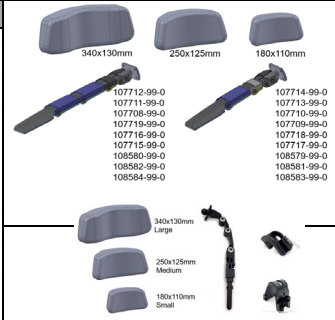

Sits Tillbehör						
Nackstöd						
NACKSTÖD 200x115 ARMAGILITY 240	108579-99-0	☐		pristillägg		1835398
NACKSTÖD 200x115 ARMAGILITY 325	108580-99-0	☐		pristillägg		1835399
NACKSTÖD 270x130 ARMAGILITY 240	108581-99-0	☐		pristillägg		1835400
NACKSTÖD 270x130 ARMAGILITY 325	108582-99-0	☐		pristillägg		1835401
NACKSTÖD 355x140 ARMAGILITY 240	108583-99-0	☐		pristillägg		1835402
NACKSTÖD 355x140 ARMAGILITY 325	108584-99-0	☐		pristillägg		1835403
NACKSTÖD 355x140 BODILINK MAX8 ARM KORT RYGG/AG	108720-99-0	☐		pristillägg		1835849
NACKSTÖD 270x130 BODILINK MAX8 ARM KORT RYGG/AG	108718-99-0	☐		pristillägg		1835846
NACKSTÖD 200x115 BODILINK MAX8 ARM KORT RYGG/AG	109004-99-0	☐		pristillägg		1836221
Omkopplare till nackstöd Permobil Original - Vänster						
MONT.ARM SVB EGG SWITCHVÄ	107858-99-0	☐		pristillägg		1833622
MONT.ARM SVB TASH MICRO-LIGHT VÄ	107859-99-0	☐		pristillägg		1833625
Omkopplare till nackstöd Permobil Original - Höger						
MONT.ARM SVB EGG SWITCHHÖ	107931-99-0	☐		pristillägg		1833622
MONT.ARM SVB TASH SWITCH-LIGHT HÖ	107935-99-0	☐		pristillägg		1833625
Kabl. Förlängning						
KABL. FÖRLÄNGNING 3,5 mmSTEREO HANE-HONA 1 M	105931-99-0	☐		pristillägg		1828258
KABL. FÖRLÄNGNING 3,5 mmSTEREO HANE-HONA 2 M	105932-99-0	☐		pristillägg		1828260
Extra tillbehör						
(monteringskostnader kan gälla) OBS! Konfigurationen kan ändras beroende på val av tillbehör och alternativa styrsätt.						
JOYSTICK COMPACT LIGHTR-NET	103892-99-0	☐		pristillägg		1822986
JOYSTICK COMPACT R-NET	103817-99-0	☐		pristillägg		1822778
MINIJOYSTICK R-NET	105289-99-0	☐		pristillägg		105289-99-0
MICRO JOYSTICK FOR R-NET,w/300 mm CABLE	109524-99-0	☐		pristillägg		1837570
MULTI JOYSTICK FOR R-NET,w/300 mm CABLE	109526-99-0	☐		pristillägg		1837573
ALL-ROUND JOYSTICK LIGHTFOR R-NET, w/800mm CABLE	109528-99-0	☐		pristillägg		1837576
ALL-ROUND JOYSTICK FOR R-NET, w/800mm CABLE	109530-99-0	☐		pristillägg		1837579
OMK.SATS KOMPAKT JOYSTR-NET OMNI	104641-99-0	☐		pristillägg		0035-7011A
PANELHÅLL.FÄSTE EXTRAC 3G	105210-99-0	☐		pristillägg		1823601
BRÖSTSTÖD CORPUS	101303-99-0	☐		pristillägg		306818-99-90-0
USB LADDARE CORPUS/CORPUS VS	107189-99-0	☐		pristillägg		1831366
OMKOPPLARE BUDDY BUTTON63 MM SVART	101766-99-0	0	▼	pristillägg		1820095
OMKOPPLARE BUDDY BUTTON63 MM RÖD	101767-99-0	0	▼	pristillägg		1820096
OMKOPPLARE BUDDY BUTTON63 MM GUL	101768-99-0	0	▼	pristillägg		1820100
OMKOPPLARE MICRO LIGHT	101769-99-0	0	▼	pristillägg		1820039
OMKOPPLARE CUP	101770-99-0	0	▼	pristillägg		1820028
OMKOPPLARE MINI CUP	101771-99-0	0	▼	pristillägg		1820029
OMKOPPLARE GRASP	101772-99-0	0	▼	pristillägg		1820042
Switch satellite twister svart inkl. kabl 300mm	109546-99-0	0	▼	pristillägg		1837597
Switch satellite twister röd inkl. kabl 300mm	109547-99-0	0	▼	pristillägg		1837598
Switch satellite twister gul inkl. kabl 300mm	109548-99-0	0	▼	pristillägg		1837599
Switch satellite twister blå inkl. kabl 300mm	109549-99-0	0	▼	pristillägg		1837600
Switch satellite twister grön inkl. kabl 300mm	109550-99-0	0	▼	pristillägg		1837601
KNAPPLÅDA ALTERNATIV ICS8 INGÅNGAR	104196-99-0	☐		pristillägg		1823591
KNAPP INTERFACE R-NET	104696-99-0	☐		pristillägg		0049-7010A
HANDVÄRMARE SET	109533-99-0	☐		pristillägg		1837584
KÅPA HANDVÄRMARE 1 HAND	107363-99-0	☐		pristillägg		1821603
KÅPA HANDVÄRMARE 2 HÄNDER	107364-99-0	☐		pristillägg		1821604

Anteckningar