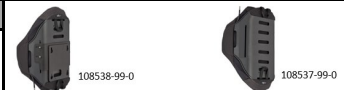

Agility Max Contour												
Artikelnummer Rygg	Bredd ("mm) W	Höjd ("mm) H	Artikelnummer Fäste	Monteringshöjd (MH)								
				470mm	495mm	520mm	545mm	570mm	595mm	620mm	645mm	
AG6-1416AL-0	14"/355mm	16"/405mm	AG-HDWR-DM14	☐	☐	☐	☐	☐	☐	☐	☐	☐
AG6-1418AL-0	14"/355mm	18"/455mm	AG-HDWR-DM14	☐	☐	☐	☐	☐	☐	☐	☐	☐
AG6-1420AL-0	14"/355mm	20"/510mm	AG-HDWR-DM14	☐	☐	☐	☐	☐	☐	☐	☐	☐
AG6-1516AL-0	15"/380mm	16"/405mm	AG-HDWR-DM15	☐	☐	☐	☐	☐	☐	☐	☐	☐
AG6-1518AL-0	15"/380mm	18"/455mm	AG-HDWR-DM15	☐	☐	☐	☐	☐	☐	☐	☐	☐
AG6-1520AL-0	15"/380mm	20"/510mm	AG-HDWR-DM15	☐	☐	☐	☐	☐	☐	☐	☐	☐
AG6-1616AL-0	16"/405mm	16"/405mm	AG-HDWR-DM16	☐	☐	☐	☐	☐	☐	☐	☐	☐
AG6-1618AL-0	16"/405mm	18"/455mm	AG-HDWR-DM16	☐	☐	☐	☐	☐	☐	☐	☐	☐
AG6-1620AL-0	16"/405mm	20"/510mm	AG-HDWR-DM16	☐	☐	☐	☐	☐	☐	☐	☐	☐
AG6-1716AL-0	17"/430mm	16"/405mm	AG-HDWR-DM17	☐	☐	☐	☐	☐	☐	☐	☐	☐
AG6-1718AL-0	17"/430mm	18"/455mm	AG-HDWR-DM17	☐	☐	☐	☐	☐	☐	☐	☐	☐
AG6-1720AL-0	17"/430mm	20"/510mm	AG-HDWR-DM17	☐	☐	☐	☐	☐	☐	☐	☐	☐
AG6-1816AL-0	18"/455mm	16"/405mm	AG-HDWR-DM18	☐	☐	☐	☐	☐	☐	☐	☐	☐
AG6-1818AL-0	18"/455mm	18"/455mm	AG-HDWR-DM18	☐	☐	☐	☐	☐	☐	☐	☐	☐
AG6-1820AL-0	18"/455mm	20"/510mm	AG-HDWR-DM18	☐	☐	☐	☐	☐	☐	☐	☐	☐
AG6-1916AL-0	19"/485mm	16"/405mm	AG-HDWR-DM19	☐	☐	☐	☐	☐	☐	☐	☐	☐
AG6-1918AL-0	19"/485mm	18"/455mm	AG-HDWR-DM19	☐	☐	☐	☐	☐	☐	☐	☐	☐
AG6-1920AL-0	19"/485mm	20"/510mm	AG-HDWR-DM19	☐	☐	☐	☐	☐	☐	☐	☐	☐
AG6-2016AL-0	20"/510mm	16"/405mm	AG-HDWR-DM20	☐	☐	☐	☐	☐	☐	☐	☐	☐
AG6-2018AL-0	20"/510mm	18"/455mm	AG-HDWR-DM20	☐	☐	☐	☐	☐	☐	☐	☐	☐

Priställag på alla Agility-ryggar