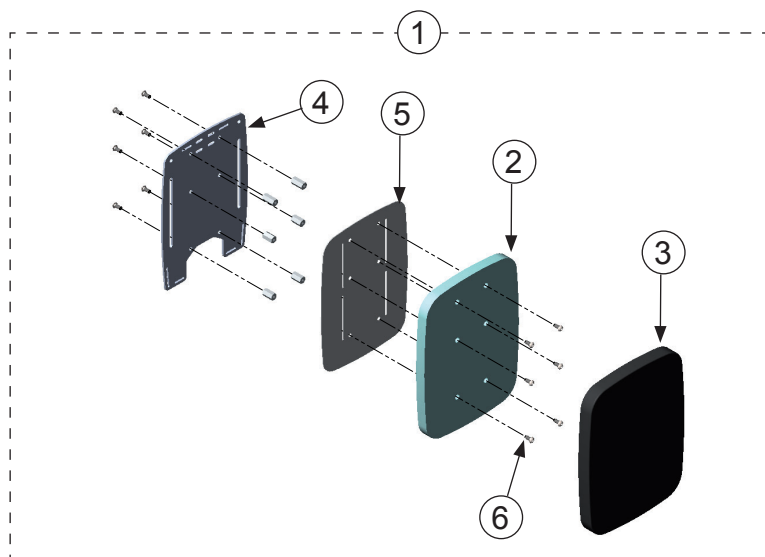

Bantam Medium - Rygg: plan och kroppsformad

Huvudartiklar:

560128

560130

560132

560134

Rygg, plan

| Pos | Art.nr | Benämning |
|-----|------------------|--|
| 1 | 560128 560130 | Rygg plan kpl. H41cm (st) - Bantam M Rygg plan kpl. H51cm (st) - Bantam M |
| 2 | 560628 560630 | Dyna rygg plan H41cm (st) - Bantam M Dyna rygg plan H51cm (st) - Bantam M |
| 3 | 560629 560631 | Överdrag rygg plan H41cm (st) - Bantam M Överdrag rygg plan H51cm (st) - Bantam M |
| 4 | 560638 560640 | Ryggplatta H41cm (st) - Bantam M Ryggplatta H51cm (st) - Bantam M |
| 5 | 560616 560617 | Fästplatta dyna rygg plan H41cm (st) - Bantam M Fästplatta dyna rygg plan H51cm (st) - Bantam M |
| 6 | 560636 | Skruvset rygg (set) - Bantam M |

Rygg, kroppsformad

| Pos | Art.nr | Benämning |
|-----|------------------|--|
| 1 | 560132 560134 | Rygg kroppsformad kpl. H41cm (st) - Bantam M Rygg kroppsformad kpl. H51cm (st) - Bantam M |
| 2 | 560632 560634 | Dyna rygg kroppsformad H41cm (st) - Bantam M Dyna rygg kroppsformad H51cm (st) - Bantam M |
| 3 | 560633 560635 | Överdrag rygg kroppsformad H41cm (st) - Bantam M Överdrag rygg kroppsformad H51cm (st) - Bantam M |
| 4 | 560638 560640 | Ryggplatta H41cm (st) - Bantam M Ryggplatta H51cm (st) - Bantam M |
| 5 | 560618 560619 | Fästplatta dyna rygg kroppsformad H41cm (st) - Bantam M Fästplatta dyna rygg kroppsformad H51cm (st) - Bantam M |
| 6 | 560170 | Brösthälte (st) - Bantam M |
| 7 | 560636 | Skruvset rygg (set) - Bantam M |