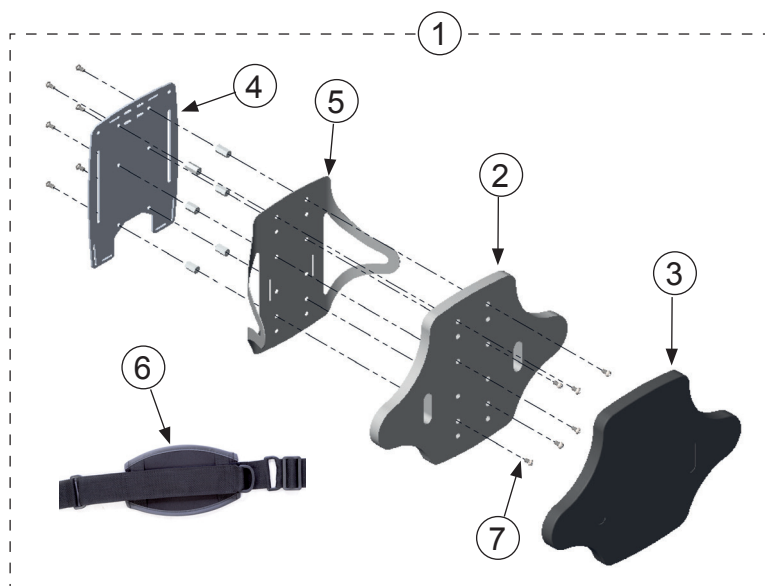

Bantam Medium - Rygg: plan och kroppsformad

Huvudartiklar:

560128

560130

560132

560134

Rygg, plan

| Pos | Art.nr | Benämning |
|-----|------------------|--|
| 1 | 560128 560130 | Rygg plan kpl. H41cm (st) - Bantam M Rygg plan kpl. H51cm (st) - Bantam M |
| 2 | 560628 560630 | Dyna rygg plan H41cm (st) - Bantam M Dyna rygg plan H51cm (st) - Bantam M |
| 3 | 560629 560631 | Överdrag rygg plan H41cm (st) - Bantam M Överdrag rygg plan H51cm (st) - Bantam M |
| 4 | 560638 560640 | Ryggplatta H41cm (st) - Bantam M Ryggplatta H51cm (st) - Bantam M |
| 5 | 560616 560617 | Fästplatta dyna rygg plan H41cm (st) - Bantam M Fästplatta dyna rygg plan H51cm (st) - Bantam M |
| 6 | 560636 | Skruvset rygg (set) - Bantam M |

Rygg, kroppsformad

| Pos | Art.nr | Benämning |
|-----|------------------|--|
| 1 | 560132 560134 | Rygg kroppsformad kpl. H41cm (st) - Bantam M Rygg kroppsformad kpl. H51cm (st) - Bantam M |
| 2 | 560632 560634 | Dyna rygg kroppsformad H41cm (st) - Bantam M Dyna rygg kroppsformad H51cm (st) - Bantam M |
| 3 | 560633 560635 | Överdrag rygg kroppsformad H41cm (st) - Bantam M Överdrag rygg kroppsformad H51cm (st) - Bantam M |
| 4 | 560638 560640 | Ryggplatta H41cm (st) - Bantam M Ryggplatta H51cm (st) - Bantam M |
| 5 | 560618 560619 | Fästplatta dyna rygg kroppsformad H41cm (st) - Bantam M Fästplatta dyna rygg kroppsformad H51cm (st) - Bantam M |
| 6 | 560170 | Brösthälte (st) - Bantam M |
| 7 | 560636 | Skruvset rygg (set) - Bantam M |