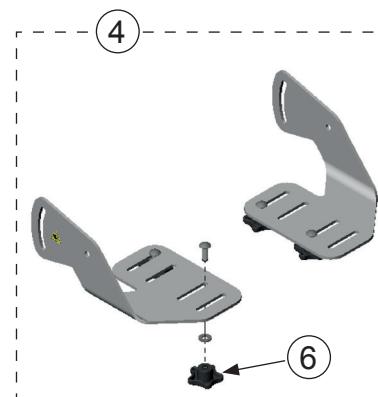

Bantam Medium - Knästöd multi std. och ROHO

Huvudartiklar:

560158

560160

Dyna - Standard

Dyna - ROHO

| Pos | Art.nr | Benämning |
|-----|------------------|--|
| 1 | 560158 560160 | Knästöd multi std. kpl. (par) - Bantam M Knästöd multi Roho kpl. (par) - Bantam M |
| 2 | 560190 560192 | Dyna knästöd std. hö/vä. (st) - Bantam M Dyna knästöd Roho hö/vä. (st) - Bantam M |
| 3 | 560658 | Beslag till knästöd multi kpl. (par) - Bantam M |
| 4 | 560659 560660 | Beslag till knästöd multi vä. (st) - Bantam M Beslag till knästöd multi hö. (st) - Bantam M |
| 5 | 560690 | Fäste till knästöd multi kpl. (par) - Bantam M |
| 6 | 560691 560692 | Fäste till knästöd multi vä. (st) - Bantam M Fäste till knästöd multi hö. (st) - Bantam M |
| 7 | 530515 | Rattvred, M8x25mm hane (st) - Evolv/Bantam M |

Bantam Medium - Fotstöd standard och multi

Huvudartiklar:

560148

560150

| Pos | Art.nr | Benämning |
|-----|------------------|--|
| 1 | 560148 560150 | Fotstöd std. kpl. (par) - Bantam M Fotstöd multi kpl. (par) - Bantam M |
| 2 | 560651 | Fotplatta hö/vå. (st) - Bantam M |
| 3 | 560648 | Beslag till fotstöd std. kpl (par) - Bantam M |
| 3 | 560653 560654 | Beslag till fotstöd std. kpl. vå. (st) - Bantam M Beslag till fotstöd std. kpl. hö. (st) - Bantam M |
| 4 | 560650 | Beslag till fotstöd multi kpl. (par) - Bantam M |
| 4 | 560655 560656 | Beslag till fotstöd multi kpl. vå. (st) - Bantam M Beslag till fotstöd multi kpl. hö. (st) - Bantam M |
| 5 | 560657 | Fäste till fotstöd kpl. (st) - Bantam M |
| 6 | 560652 | Rattvred till fotstöd multi (st) - Bantam |
| 7 | 530512 | Spakvred, M8 hona (st) - Evolv/Bantam |