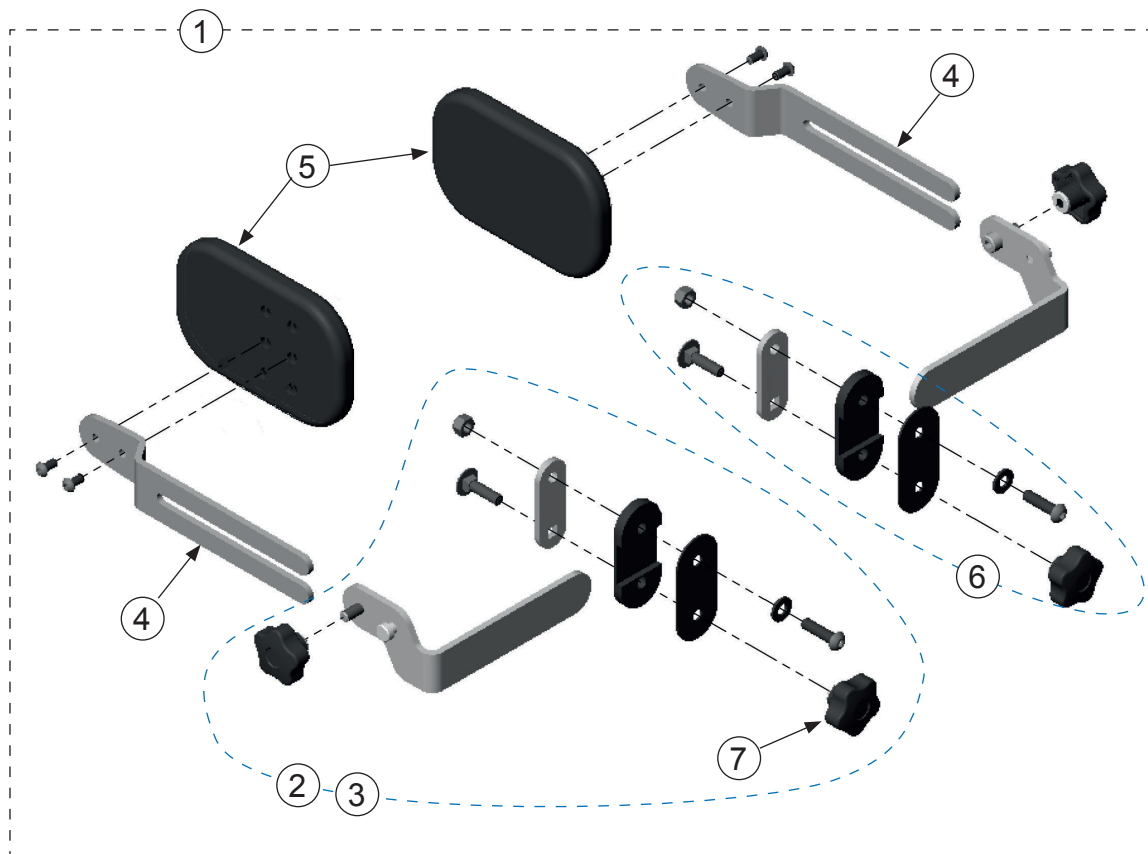

Bantam Medium - Huvudstöd Easystand

Huvudartiklar:
560174

| Pos | Art.nr | Benämning |
|-----|--------|---|
| 1 | 560174 | Huvudstöd kpl. B36xH18cm (st) - Bantam M |
| 2 | 560674 | Huvudstödsdyna (st) - Bantam M |
| 3 | 560675 | Huvudstödsstag med fäste (st) - Bantam |
| 4 | 560285 | Monteringsbeslag till sele kpl. (st) - Bantam M |

Bantam Medium - Huvudstöd Anatomic sitt

Huvudartiklar:
153050

| Pos | Art.nr | Benämning |
|-----|--------|--|
| 1 | 153050 | Huvudstöd stl. 1 lång kpl. med stag |
| 2 | 152510 | Treledat huvudstödsstag - Zitzi |
| 3 | 530301 | Huvudstödfäste 16x16 (st) - Evolv/Bantam M |
| 4 | 385234 | Övre monteringsbeslag sele, universal (st) - Zitzi / Pro Serie (16x16) |

Bantam Medium - Bålstöd

Huvudartiklar:
560172

| Pos | Art.nr | Benämning |
|-----|--------|---|
| 1 | 560172 | Bålstöd kpl. (par) - Bantam M |
| 2 | 560671 | Arm till bålstöd kpl. vä. (breddjust.) (st) - Bantam M |
| 3 | 560672 | Arm till bålstöd kpl. hö. (breddjust.) (st) - Bantam M |
| 4 | 560673 | Arm till bålstöd kpl. hö/vä. (djupjust.) (st) - Bantam M |
| 5 | 530299 | Bålstöd- & Höftstödsdyna hö/vä. (st) - Evolv/Bantam M |
| 6 | 530292 | Fäste för breddjustering bålstöd (st) - Evolv/Bantam M |
| 7 | 530520 | Rattvred, M8 hona, ink. bricka (mässing) (st) - EasyStand |