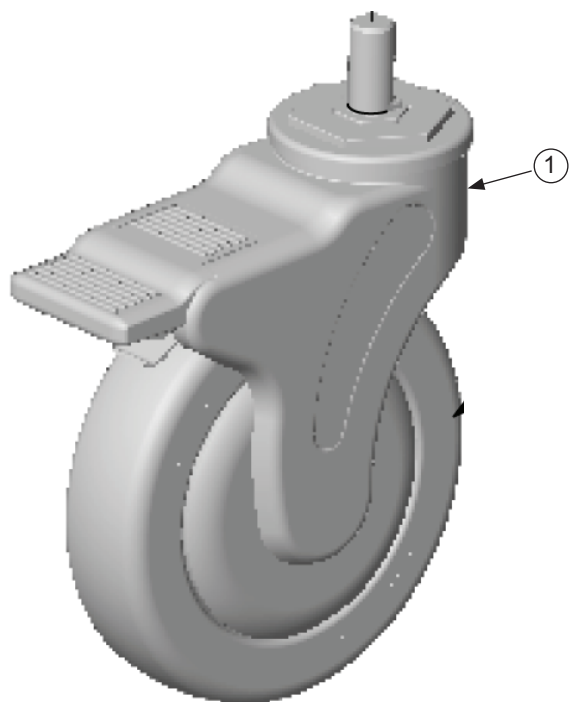

Bantam Medium - Bord svängbart

Huvudartiklar:
560177

| Pos | Art.nr | Benämning |
|-----|--------|--|
| 1 | 560177 | Bord svart svängbart kpl. (st) - Bantam M |
| 2 | 530422 | Bordskiva svart (st) - Evolv/Bantam |
| 3 | 560676 | Bröstdyna bord (st) - Bantam |
| 4 | 560678 | Bordsarm svängbar kpl. - Bantam |
| 5 | 560680 | Fäste svängbart bord kpl. (set) - Bantam M |

Bantam Medium - Hjul

Huvudartiklar:

53050

560011

| Pos | Art.nr | Benämning |
|-----|--------|--|
| 1 | 53050 | Hjul, svängbara låsbara (par) - Evolv/Bantam M |
| 2 | 560011 | Hjul fram fast (par) - Evolv/Bantam M |