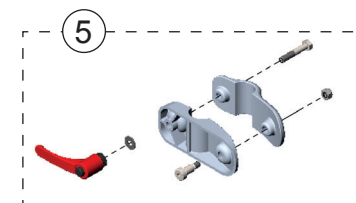

Bantam Medium - Knästöd multi std. och ROHO

Huvudartiklar:

560158

560160

Dyna - Standard

Dyna - ROHO

| Pos | Art.nr | Benämning |
|-----|------------------|--|
| 1 | 560158 560160 | Knästöd multi std. kpl. (par) - Bantam M Knästöd multi Roho kpl. (par) - Bantam M |
| 2 | 560190 560192 | Dyna knästöd std. hö/vä. (st) - Bantam M Dyna knästöd Roho hö/vä. (st) - Bantam M |
| 3 | 560658 | Beslag till knästöd multi kpl. (par) - Bantam M |
| 4 | 560659 560660 | Beslag till knästöd multi vä. (st) - Bantam M Beslag till knästöd multi hö. (st) - Bantam M |
| 5 | 560690 | Fäste till knästöd multi kpl. (par) - Bantam M |
| 6 | 560691 560692 | Fäste till knästöd multi vä. (st) - Bantam M Fäste till knästöd multi hö. (st) - Bantam M |
| 7 | 530515 | Rattvred, M8x25mm hane (st) - Evolv/Bantam M |

Bantam Medium - Fotstöd standard och multi

Huvudartiklar:

560148

560150

| Pos | Art.nr | Benämning |
|-----|------------------|--|
| 1 | 560148 560150 | Fotstöd std. kpl. (par) - Bantam M Fotstöd multi kpl. (par) - Bantam M |
| 2 | 560651 | Fotplatta hö/vå. (st) - Bantam M |
| 3 | 560648 | Beslag till fotstöd std. kpl (par) - Bantam M |
| 3 | 560653 560654 | Beslag till fotstöd std. kpl. vå. (st) - Bantam M Beslag till fotstöd std. kpl. hö. (st) - Bantam M |
| 4 | 560650 | Beslag till fotstöd multi kpl. (par) - Bantam M |
| 4 | 560655 560656 | Beslag till fotstöd multi kpl. vå. (st) - Bantam M Beslag till fotstöd multi kpl. hö. (st) - Bantam M |
| 5 | 560657 | Fäste till fotstöd kpl. (st) - Bantam M |
| 6 | 560652 | Rattvred till fotstöd multi (st) - Bantam |
| 7 | 530512 | Spakvred, M8 hona (st) - Evolv/Bantam |