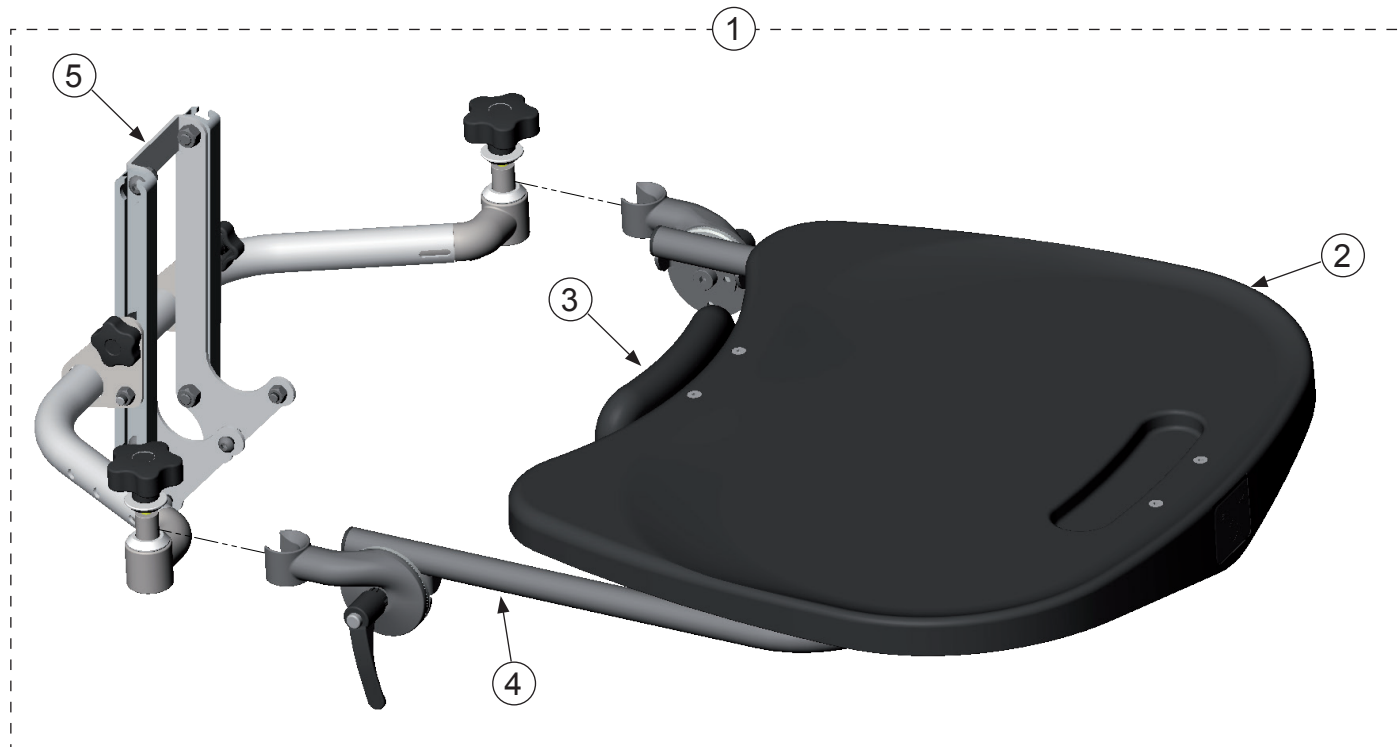

Bantam Medium - Bord svängbart

Huvudartiklar:
560177

Pos	Art.nr	Benämning
1	560177	Bord svart svängbart kpl. (st) - Bantam M
2	530422	Bordskiva svart (st) - Evolv/Bantam
3	560676	Bröstdyna bord (st) - Bantam
4	560678	Bordsarm svängbar kpl. - Bantam
5	560680	Fäste svängbart bord kpl. (set) - Bantam M