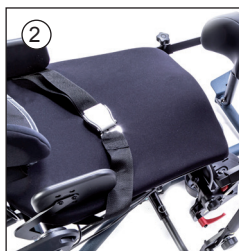

Övriga reservdelar

Pos.	Art.nr	Benämning
1	560164	Höftbälte std. kardborre (st) - Bantam M
2	560166	Höftbälte flygplansspänne (st) - Bantam M
3	560272	Vinkelmätare magnet (sitt till stå) - Bantam XS/S/M
4	560270	Verktyskit - Bantam
5	560170	Brösthälte (st) - Bantam M
6	530196	Handkontroll (st) - Evolv / Bantam M
7	530198	Batteriladdare (st) - Evolv / Bantam M
8	530195	Elektronikbox inkl. batteri - Evolv / Bantam M
9	530181	Ställdon 3500N (EL) - Evolv / Bantam M
10	560098 560099	Bättringsfärg Midnight Blue, Flaska (1.8cl/0.6oz) (st) - Bantam M Bättringsfärg Midnight Blue, Aerosol (35cl/12oz) (st) - Bantam M