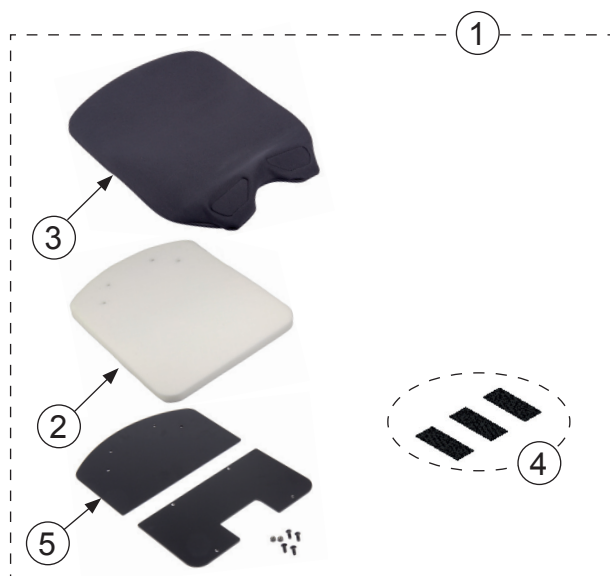

EasyStand

EasyStand Bantam Medium

Reservdelslista med sprängskisser

| | |
|--|-------|
| Pumphandtag | sid 2 |
| Sittdynor - plan + kroppsformad | 3 |
| Ryggstöd - rak + kroppsformad | 4 |
| Huvudstöd Bantam | 5 |
| Huvudstöd Anatomic | 6 |
| Bålstöd | 7 |
| Höftstöd | 8 |
| Multiknästöd Standard + Roho | 9 |
| Fotstöd Standard + Fotstöd Multi | 10 |
| Bord standard | 11 |
| Bord svängbart | 12 |
| Hjul | 13 |
| Övriga reservdelar | 14 |

Bantam Medium - Pumphantag

Huvudartiklar:

560180, 560181

560014, 560016

| Pos | Art.nr | Benämning |
|-----|--------|--|
| 1 | 560180 | Pumphantag hö. (st) - Bantam M |
| 2 | 560182 | Pumphantag övre del (st) - Bantam M |
| 3 | 560181 | Pumphantag Justerbar/Avtagbar hö. (st) - Bantam M |
| 4 | 560016 | Pumphantagsförlängare - Bantam M |
| 5 | 560014 | Multigrepp - Bantam M |
| 6 | 560184 | Pump/Kolv (st) - Bantam M |
| 7 | 530128 | Låssprint till pumphantag, Justerbar/avtagbar (st) - Easystand |

Bantam Medium - Sits: plan och kroppsformad

Huvudartiklar:

560122

560124

560126

Sits - plan

| Pos | Art.nr | Benämning |
|-----|--------|---|
| 1 | 560122 | Sits plan kpl. B42cm (st) - Bantam M |
| 2 | 560622 | Dyna sits plan B42cm (st) - Bantam M |
| 3 | 560623 | Överdrag sits plan B42cm (st) - Bantam M |
| 4 | 560637 | Velcrobandsits (set) - Bantam M |
| 5 | 560620 | Fästplatta dyna sits plan B42cm (st) - Bantam M |