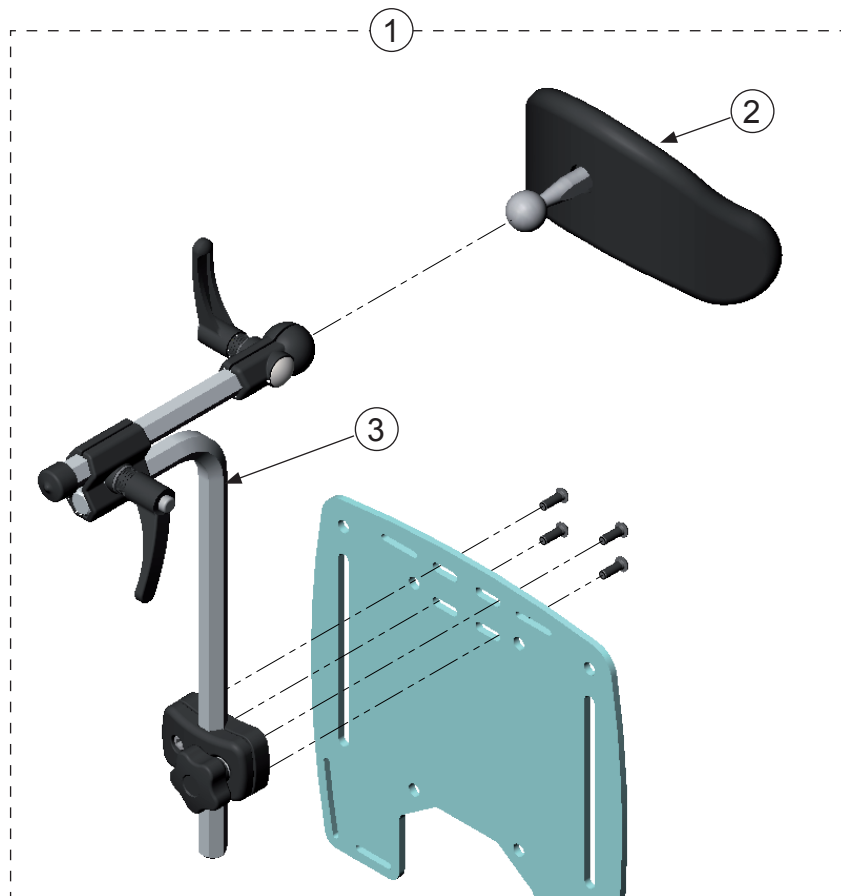

Bantam Medium - Huvudstöd Easystand

Huvudartiklar:
560174