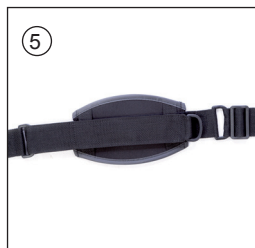

Övriga reservdelar

Pos.	Art.nr	Benämning
1	560164	Höftbälte std. kardborre (st) - Bantam M
2	560166	Höftbälte flygplansspänne (st) - Bantam M
3	560272	Vinkelmätare magnet (sitt till stå) - Bantam XS/S/M
4	560270	Verktyskit - Bantam
5	560170	Brösthälte (st) - Bantam M
6	530196	Handkontroll (st) - Evolv / Bantam M
7	530198	Batteriladdare (st) - Evolv / Bantam M
8	530195	Elektronikbox inkl. batteri - Evolv / Bantam M
9	530181	Ställdon 3500N (EL) - Evolv / Bantam M
10	560098 560099	Bättringsfärg Midnight Blue, Flaska (1.8cl/0.6oz) (st) - Bantam M Bättringsfärg Midnight Blue, Aerosol (35cl/12oz) (st) - Bantam M