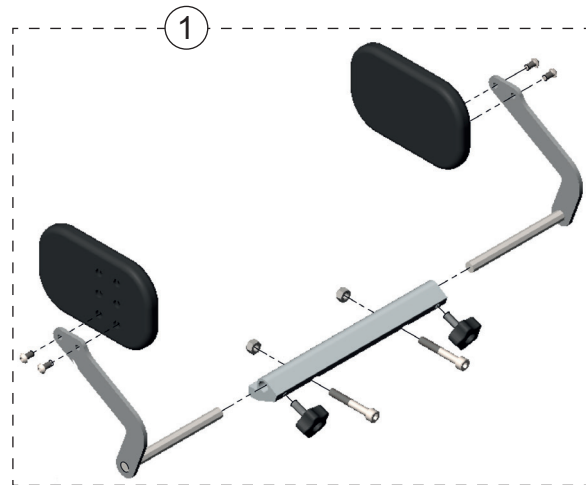

Bantam Medium - Huvudstöd Anatomic sitt

Huvudartiklar:
153050

| Pos | Art.nr | Benämning |
|-----|--------|--|
| 1 | 153050 | Huvudstöd stl. 1 lång kpl. med stag |
| 2 | 152510 | Treledat huvudstödsstag - Zitzi |
| 3 | 530301 | Huvudstödfäste 16x16 (st) - Evolv/Bantam M |
| 4 | 385234 | Övre monteringsbeslag sele, universal (st) - Zitzi / Pro Serie (16x16) |

Bantam Medium - Bålstöd

Huvudartiklar:
560172

| Pos | Art.nr | Benämning |
|-----|--------|---|
| 1 | 560172 | Bålstöd kpl. (par) - Bantam M |
| 2 | 560671 | Arm till bålstöd kpl. vä. (breddjust.) (st) - Bantam M |
| 3 | 560672 | Arm till bålstöd kpl. hö. (breddjust.) (st) - Bantam M |
| 4 | 560673 | Arm till bålstöd kpl. hö/vä. (djupjust.) (st) - Bantam M |
| 5 | 530299 | Bålstöd- & Höftstödsdyna hö/vä. (st) - Evolv/Bantam M |
| 6 | 530292 | Fäste för breddjustering bålstöd (st) - Evolv/Bantam M |
| 7 | 530520 | Rattvred, M8 hona, ink. bricka (mässing) (st) - EasyStand |

Bantam Medium - Höftstöd

Huvudartiklar:
560168

| Pos | Art.nr | Benämning |
|-----|------------------|--|
| 1 | 560168 | Höftstöd kpl. (par) - Bantam M |
| 2 | 530299 | Bålstöd- & Höftstödsdyna vä/hö (st) - Evolv/Bantam M |
| 3 | 560668 560669 | Beslag till höftstöd vä. (st) - Bantam M Beslag till höftstöd hö. (st) - Bantam M |
| 4 | 560670 | Fäste till höftstöd kpl. (st) - Bantam M |
| 5 | 530515 | Rattvred, M8x25mm hane (st) - ES Evolv |