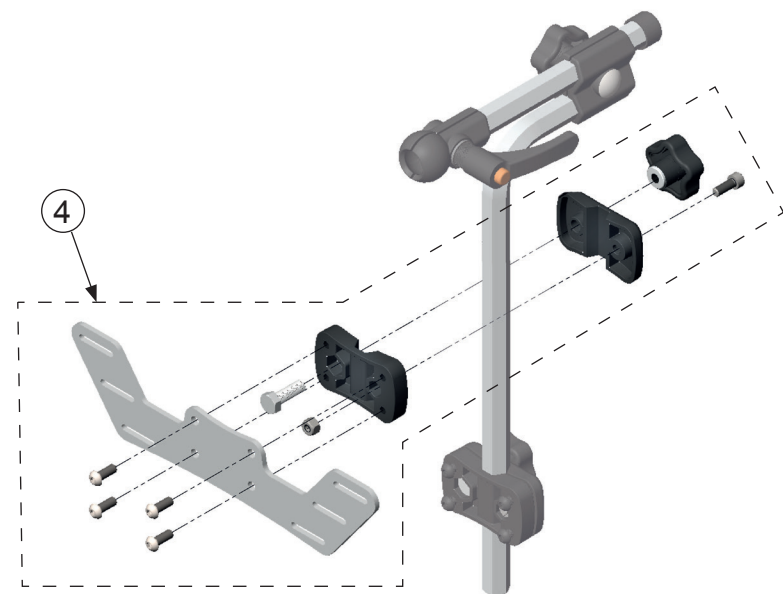

Rygg, kroppsformad

| Pos | Art.nr | Benämning |
|-----|------------------|--|
| 1 | 560132 560134 | Rygg kroppsformad kpl. H41cm (st) - Bantam M Rygg kroppsformad kpl. H51cm (st) - Bantam M |
| 2 | 560632 560634 | Dyna rygg kroppsformad H41cm (st) - Bantam M Dyna rygg kroppsformad H51cm (st) - Bantam M |
| 3 | 560633 560635 | Överdrag rygg kroppsformad H41cm (st) - Bantam M Överdrag rygg kroppsformad H51cm (st) - Bantam M |
| 4 | 560638 560640 | Ryggplatta H41cm (st) - Bantam M Ryggplatta H51cm (st) - Bantam M |
| 5 | 560618 560619 | Fästplatta dyna rygg kroppsformad H41cm (st) - Bantam M Fästplatta dyna rygg kroppsformad H51cm (st) - Bantam M |
| 6 | 560170 | Brösthälte (st) - Bantam M |
| 7 | 560636 | Skruvset rygg (set) - Bantam M |

Bantam Medium - Huvudstöd Easystand

Huvudartiklar:
560174

| Pos | Art.nr | Benämning |
|-----|--------|---|
| 1 | 560174 | Huvudstöd kpl. B36xH18cm (st) - Bantam M |
| 2 | 560674 | Huvudstödsdyna (st) - Bantam M |
| 3 | 560675 | Huvudstödsstag med fäste (st) - Bantam |
| 4 | 560285 | Monteringsbeslag till sele kpl. (st) - Bantam M |