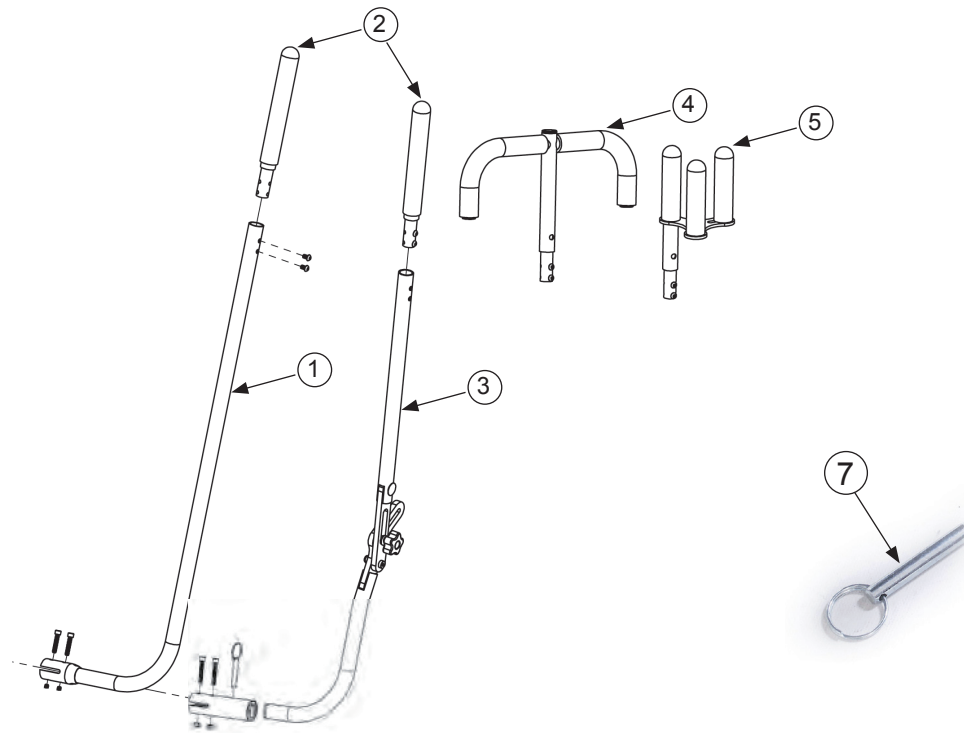

EasyStand

EasyStand Bantam Medium

Reservdelslista med sprängskisser

| | |
|--|-------|
| Pumphandtag | sid 2 |
| Sittdynor - plan + kroppsformad | 3 |
| Ryggstöd - rak + kroppsformad | 4 |
| Huvudstöd Bantam | 5 |
| Huvudstöd Anatomic | 6 |
| Bålstöd | 7 |
| Höftstöd | 8 |
| Multiknästöd Standard + Roho | 9 |
| Fotstöd Standard + Fotstöd Multi | 10 |
| Bord standard | 11 |
| Bord svängbart | 12 |
| Hjul | 13 |
| Övriga reservdelar | 14 |

Bantam Medium - Pumphantag

Huvudartiklar:

560180, 560181

560014, 560016

| Pos | Art.nr | Benämning |
|-----|--------|--|
| 1 | 560180 | Pumphantag hö. (st) - Bantam M |
| 2 | 560182 | Pumphantag övre del (st) - Bantam M |
| 3 | 560181 | Pumphantag Justerbar/Avtagbar hö. (st) - Bantam M |
| 4 | 560016 | Pumphantagsförlängare - Bantam M |
| 5 | 560014 | Multigrepp - Bantam M |
| 6 | 560184 | Pump/Kolv (st) - Bantam M |
| 7 | 530128 | Låssprint till pumphantag, Justerbar/avtagbar (st) - Easystand |