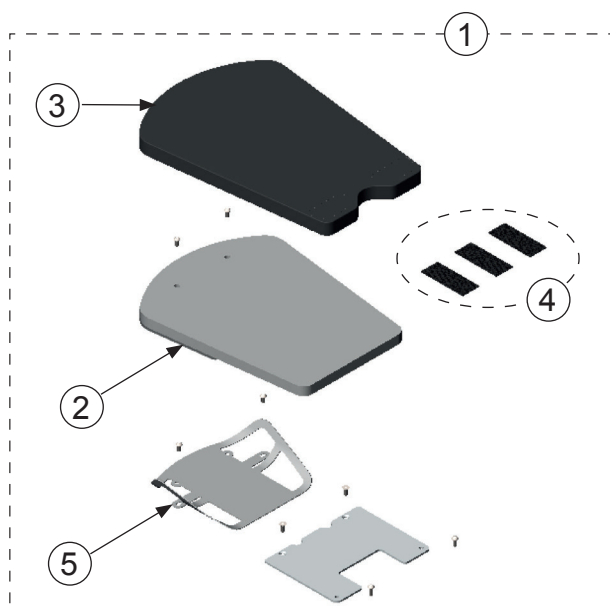

EasyStand

EasyStand Bantam Medium

Reservdelslista med sprängskisser

| | |
|--|-------|
| Pumphandtag | sid 2 |
| Sittdynor - plan + kroppsformad | 3 |
| Ryggstöd - rak + kroppsformad | 4 |
| Huvudstöd Bantam | 5 |
| Huvudstöd Anatomic | 6 |
| Bålstöd | 7 |
| Höftstöd | 8 |
| Multiknästöd Standard + Roho | 9 |
| Fotstöd Standard + Fotstöd Multi | 10 |
| Bord standard | 11 |
| Bord svängbart | 12 |
| Hjul | 13 |
| Övriga reservdelar | 14 |

Bantam Medium - Pumphantag

Huvudartiklar:

560180, 560181

560014, 560016

| Pos | Art.nr | Benämning |
|-----|--------|--|
| 1 | 560180 | Pumphantag hö. (st) - Bantam M |
| 2 | 560182 | Pumphantag övre del (st) - Bantam M |
| 3 | 560181 | Pumphantag Justerbar/Avtagbar hö. (st) - Bantam M |
| 4 | 560016 | Pumphantagsförlängare - Bantam M |
| 5 | 560014 | Multigrepp - Bantam M |
| 6 | 560184 | Pump/Kolv (st) - Bantam M |
| 7 | 530128 | Låssprint till pumphantag, Justerbar/avtagbar (st) - Easystand |

Bantam Medium - Sits: plan och kroppsformad

Huvudartiklar:

560122

560124

560126

Sits - plan

| Pos | Art.nr | Benämning |
|-----|--------|---|
| 1 | 560122 | Sits plan kpl. B42cm (st) - Bantam M |
| 2 | 560622 | Dyna sits plan B42cm (st) - Bantam M |
| 3 | 560623 | Överdrag sits plan B42cm (st) - Bantam M |
| 4 | 560637 | Velcrobandsits (set) - Bantam M |
| 5 | 560620 | Fästplatta dyna sits plan B42cm (st) - Bantam M |