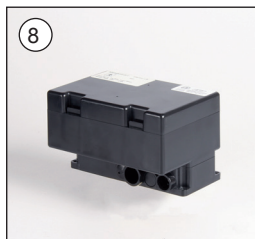

Övriga reservdelar

Pos.	Art.nr	Benämning
1	560164	Höftbälte std. kardborre (st) - Bantam M
2	560166	Höftbälte flygplansspänne (st) - Bantam M
3	560272	Vinkelmätare magnet (sitt till stå) - Bantam XS/S/M
4	560270	Verktyskit - Bantam
5	560170	Brösthälte (st) - Bantam M
6	530196	Handkontroll (st) - Evolv / Bantam M
7	530198	Batteriladdare (st) - Evolv / Bantam M
8	530195	Elektronikbox inkl. batteri - Evolv / Bantam M
9	530181	Ställdon 3500N (EL) - Evolv / Bantam M
10	560098 560099	Bättringsfärg Midnight Blue, Flaska (1.8cl/0.6oz) (st) - Bantam M Bättringsfärg Midnight Blue, Aerosol (35cl/12oz) (st) - Bantam M