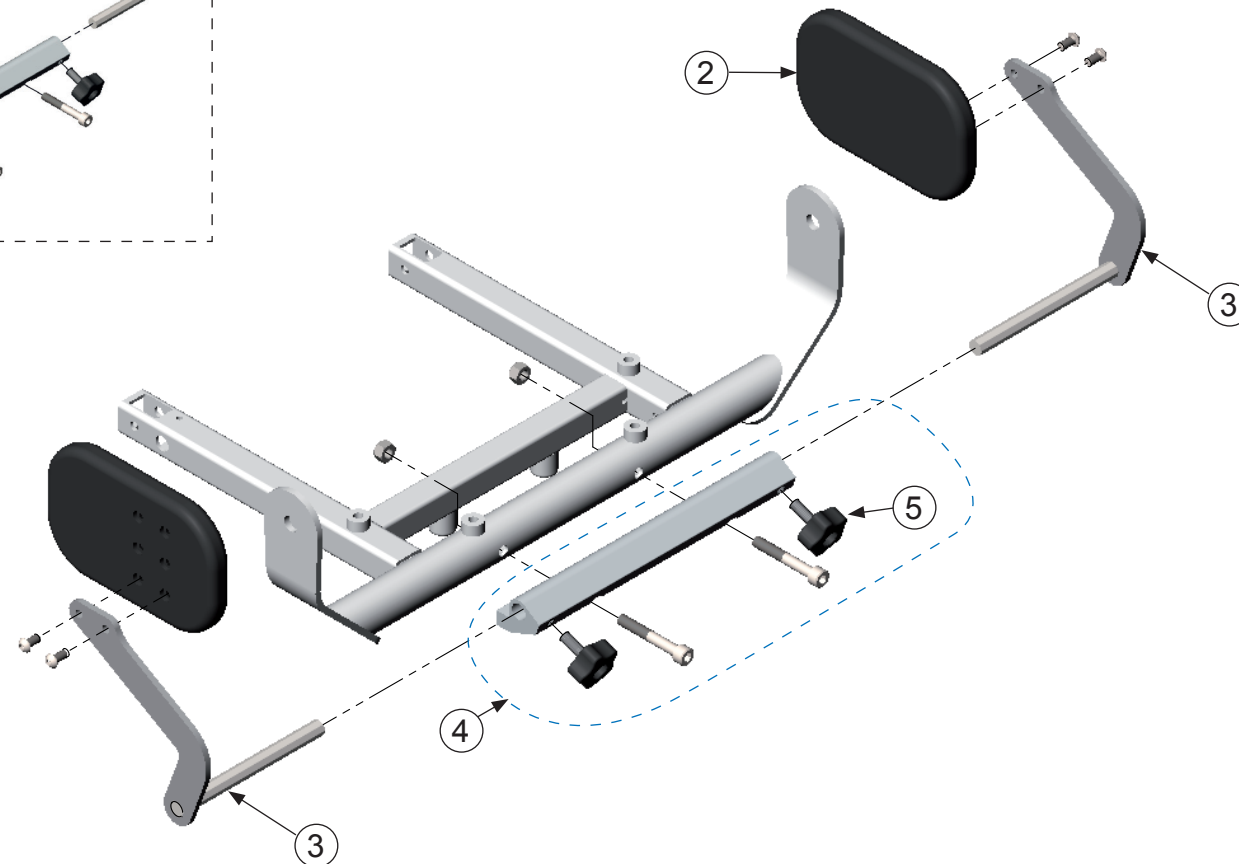

Bantam Medium - Bålstöd

Huvudartiklar:
560172

| Pos | Art.nr | Benämning |
|-----|--------|---|
| 1 | 560172 | Bålstöd kpl. (par) - Bantam M |
| 2 | 560671 | Arm till bålstöd kpl. vä. (breddjust.) (st) - Bantam M |
| 3 | 560672 | Arm till bålstöd kpl. hö. (breddjust.) (st) - Bantam M |
| 4 | 560673 | Arm till bålstöd kpl. hö/vä. (djupjust.) (st) - Bantam M |
| 5 | 530299 | Bålstöd- & Höftstödsdyna hö/vä. (st) - Evolv/Bantam M |
| 6 | 530292 | Fäste för breddjustering bålstöd (st) - Evolv/Bantam M |
| 7 | 530520 | Rattvred, M8 hona, ink. bricka (mässing) (st) - EasyStand |

Bantam Medium - Höftstöd

Huvudartiklar:
560168

| Pos | Art.nr | Benämning |
|-----|------------------|--|
| 1 | 560168 | Höftstöd kpl. (par) - Bantam M |
| 2 | 530299 | Bålstöd- & Höftstödsdyna vä/hö (st) - Evolv/Bantam M |
| 3 | 560668 560669 | Beslag till höftstöd vä. (st) - Bantam M Beslag till höftstöd hö. (st) - Bantam M |
| 4 | 560670 | Fäste till höftstöd kpl. (st) - Bantam M |
| 5 | 530515 | Rattvred, M8x25mm hane (st) - ES Evolv |