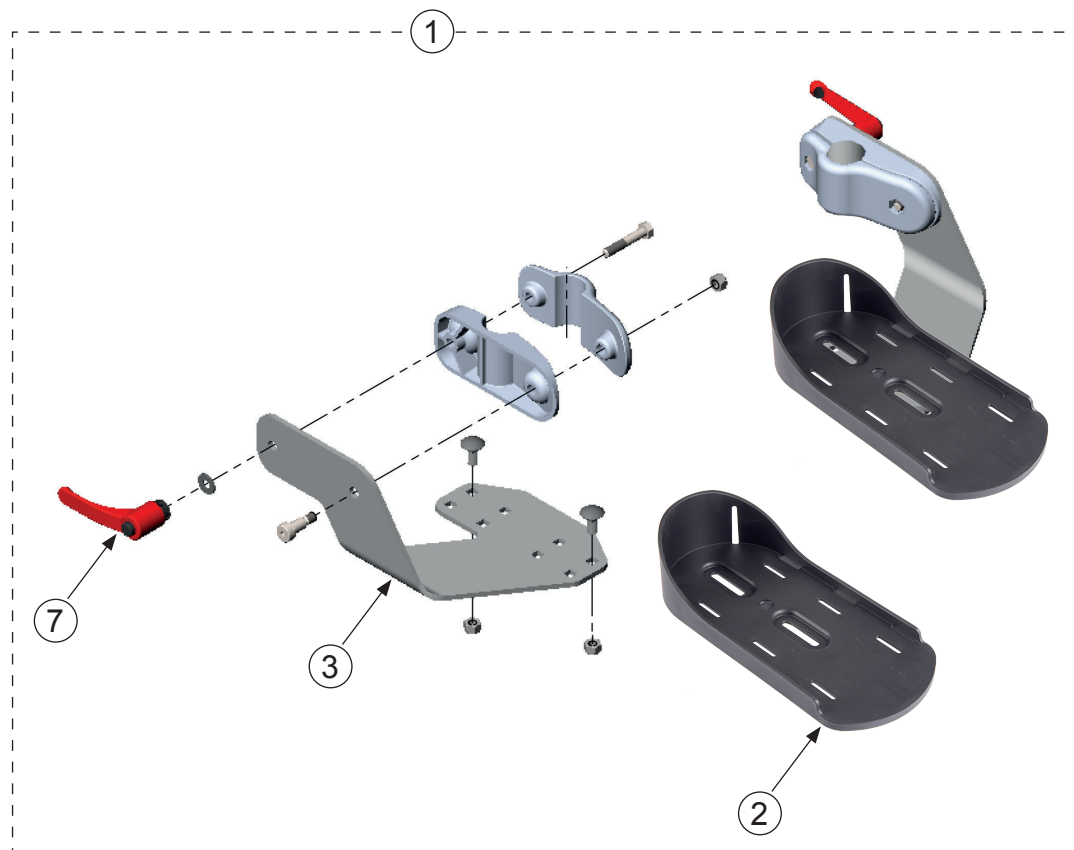

Bantam Medium - Fotstöd standard och multi

Huvudartiklar:

560148

560150