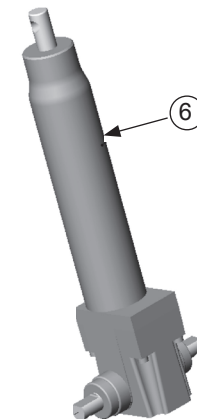

EasyStand

EasyStand Bantam Medium

Reservdelslista med sprängskisser

| | |
|--|-------|
| Pumphandtag | sid 2 |
| Sittdynor - plan + kroppsformad | 3 |
| Ryggstöd - rak + kroppsformad | 4 |
| Huvudstöd Bantam | 5 |
| Huvudstöd Anatomic | 6 |
| Bålstöd | 7 |
| Höftstöd | 8 |
| Multiknästöd Standard + Roho | 9 |
| Fotstöd Standard + Fotstöd Multi | 10 |
| Bord standard | 11 |
| Bord svängbart | 12 |
| Hjul | 13 |
| Övriga reservdelar | 14 |

Bantam Medium - Pumphantag

Huvudartiklar:

560180, 560181

560014, 560016

| Pos | Art.nr | Benämning |
|-----|--------|--|
| 1 | 560180 | Pumphantag hö. (st) - Bantam M |
| 2 | 560182 | Pumphantag övre del (st) - Bantam M |
| 3 | 560181 | Pumphantag Justerbar/Avtagbar hö. (st) - Bantam M |
| 4 | 560016 | Pumphantagsförlängare - Bantam M |
| 5 | 560014 | Multigrepp - Bantam M |
| 6 | 560184 | Pump/Kolv (st) - Bantam M |
| 7 | 530128 | Låssprint till pumphantag, Justerbar/avtagbar (st) - Easystand |

Bantam Medium - Sits: plan och kroppsformad

Huvudartiklar:

560122

560124

560126

Sits - plan

| Pos | Art.nr | Benämning |
|-----|--------|---|
| 1 | 560122 | Sits plan kpl. B42cm (st) - Bantam M |
| 2 | 560622 | Dyna sits plan B42cm (st) - Bantam M |
| 3 | 560623 | Överdrag sits plan B42cm (st) - Bantam M |
| 4 | 560637 | Velcrobandsits (set) - Bantam M |
| 5 | 560620 | Fästplatta dyna sits plan B42cm (st) - Bantam M |