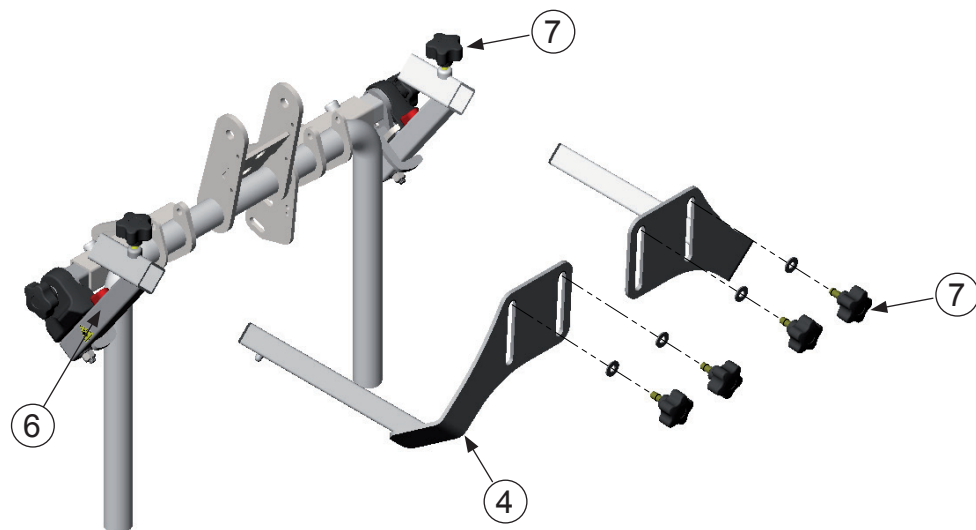

Bantam Medium - Bålstöd

Huvudartiklar:
560172

| Pos | Art.nr | Benämning |
|-----|--------|---|
| 1 | 560172 | Bålstöd kpl. (par) - Bantam M |
| 2 | 560671 | Arm till bålstöd kpl. vä. (breddjust.) (st) - Bantam M |
| 3 | 560672 | Arm till bålstöd kpl. hö. (breddjust.) (st) - Bantam M |
| 4 | 560673 | Arm till bålstöd kpl. hö/vä. (djupjust.) (st) - Bantam M |
| 5 | 530299 | Bålstöd- & Höftstödsdyna hö/vä. (st) - Evolv/Bantam M |
| 6 | 530292 | Fäste för breddjustering bålstöd (st) - Evolv/Bantam M |
| 7 | 530520 | Rattvred, M8 hona, ink. bricka (mässing) (st) - EasyStand |

Bantam Medium - Höftstöd

Huvudartiklar:
560168

| Pos | Art.nr | Benämning |
|-----|------------------|--|
| 1 | 560168 | Höftstöd kpl. (par) - Bantam M |
| 2 | 530299 | Bålstöd- & Höftstödsdyna vä/hö (st) - Evolv/Bantam M |
| 3 | 560668 560669 | Beslag till höftstöd vä. (st) - Bantam M Beslag till höftstöd hö. (st) - Bantam M |
| 4 | 560670 | Fäste till höftstöd kpl. (st) - Bantam M |
| 5 | 530515 | Rattvred, M8x25mm hane (st) - ES Evolv |

Bantam Medium - Knästöd multi std. och ROHO

Huvudartiklar:

560158

560160

Dyna - Standard

Dyna - ROHO

| Pos | Art.nr | Benämning |
|-----|------------------|--|
| 1 | 560158 560160 | Knästöd multi std. kpl. (par) - Bantam M Knästöd multi Roho kpl. (par) - Bantam M |
| 2 | 560190 560192 | Dyna knästöd std. hö/vä. (st) - Bantam M Dyna knästöd Roho hö/vä. (st) - Bantam M |
| 3 | 560658 | Beslag till knästöd multi kpl. (par) - Bantam M |
| 4 | 560659 560660 | Beslag till knästöd multi vä. (st) - Bantam M Beslag till knästöd multi hö. (st) - Bantam M |
| 5 | 560690 | Fäste till knästöd multi kpl. (par) - Bantam M |
| 6 | 560691 560692 | Fäste till knästöd multi vä. (st) - Bantam M Fäste till knästöd multi hö. (st) - Bantam M |
| 7 | 530515 | Rattvred, M8x25mm hane (st) - Evolv/Bantam M |