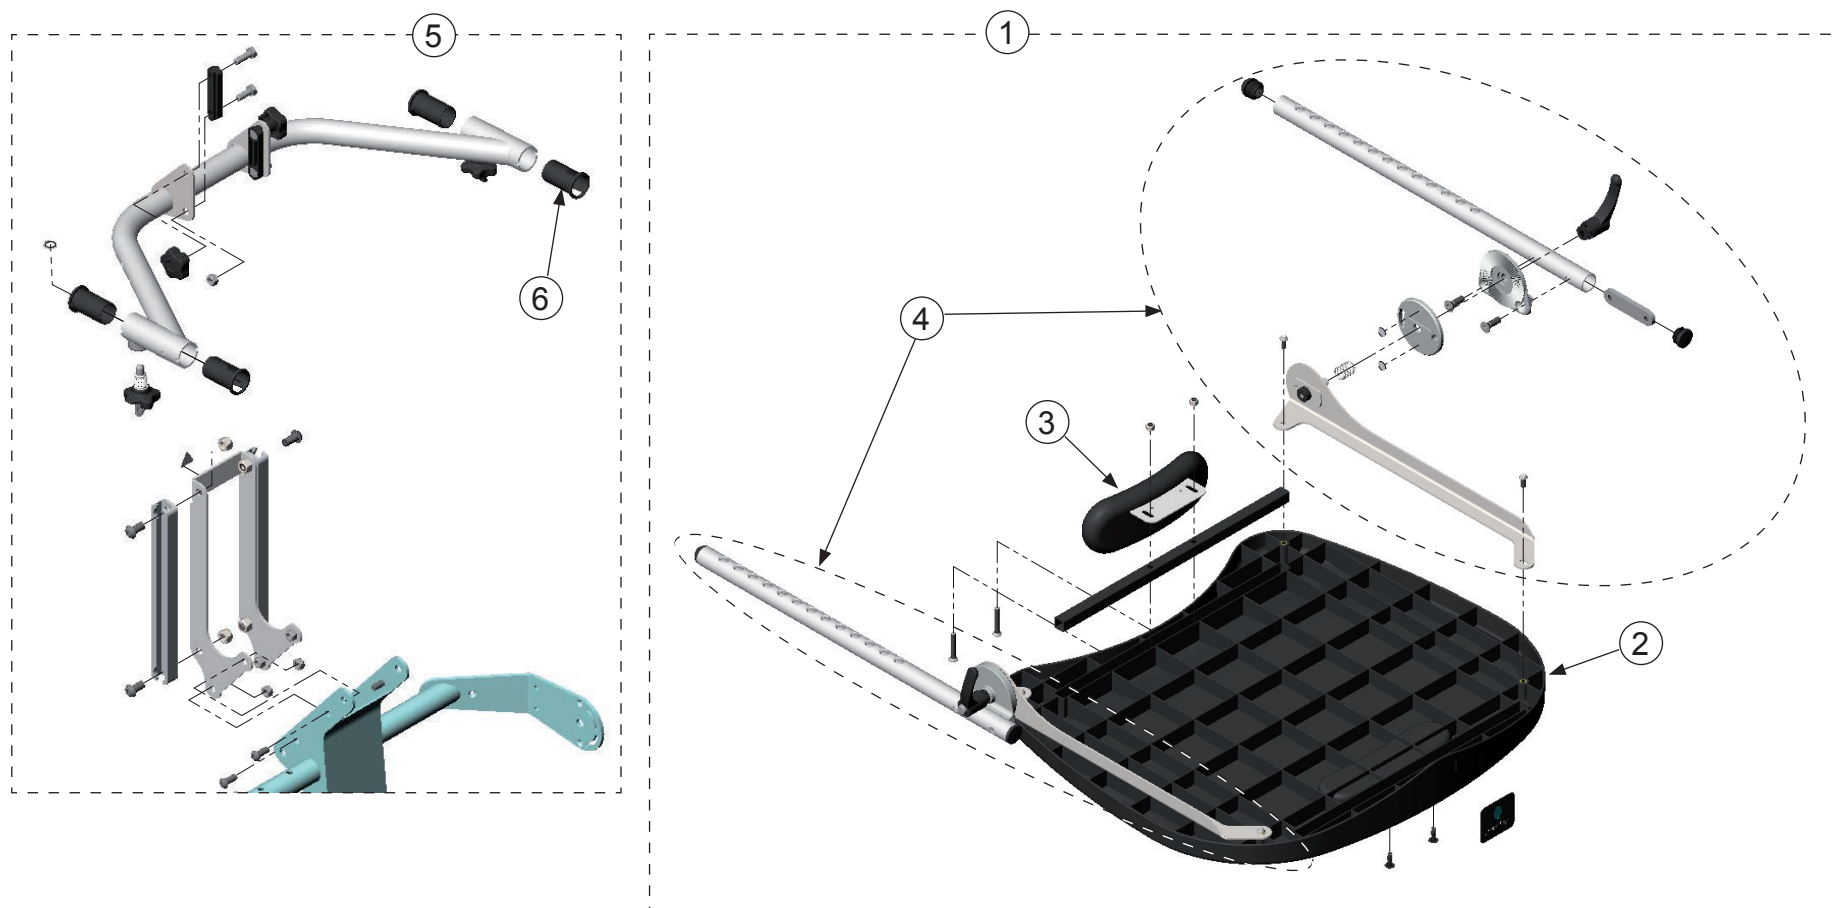

Bantam Medium - Bord standard

Huvudartiklar:
560176

Pos	Art.nr	Benämning
1	560176	Bord svart kpl. (st) - Bantam M
2	530422	Bordskiva svart (st) - Evolv/Bantam
3	560676	Bröstdyna bord (st) - Bantam
4	560677	Bordsarmar std. kpl. - Bantam M
5	560679	Fäste bord std. kpl. (set) - Bantam M
6	560275	Bussning bord (st) - Bantam