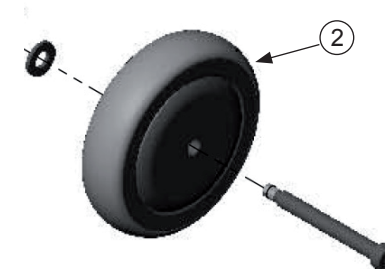

Bantam Medium - Hjul

Huvudartiklar:

53050

560011

| Pos | Art.nr | Benämning |
|-----|--------|--|
| 1 | 53050 | Hjul, svängbara låsbara (par) - Evolv/Bantam M |
| 2 | 560011 | Hjul fram fast (par) - Evolv/Bantam M |