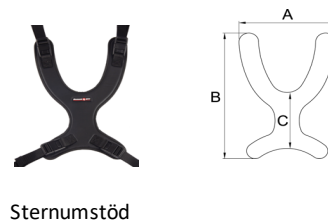

st 560130 Rygg plan kpl. H51cm (st) - Bantam M

st 560132 Rygg kroppsformad kpl. H41cm (st) - Bantam M

st 560134 Rygg kroppsformad kpl. H51cm (st) - Bantam M

560124

560126

560128

560130

560132

560134

Välj tillbehör för bål och huvud

- st 560298 Huvudstöd 1 lång svart inkl. fäste - EasyStand
Bredd 22 cm, Höjd 15 cm
- st 560174 Huvudstöd kpl. B36xH18cm (st) - Bantam M
Mått B36xH18 cm
- par 560172 Bålstöd kpl. (par) - Bantam M
Mått B15xH10cm, breddjust. 23-37 cm
- st 560170 Brösthälte (st) - Bantam M
Dyna B20xH13cm
- st 385234 Övre monteringsbeslag sele, universal (st) - Zitzi / Pro Serie (16x16)
Fästs på huvudstödsstaget och kräver därför huvudstöd.
- par 560281 Monteringsbeslag till sele (st) - Bantam M
- st 377048 H-sele Soft/Skai stl. M - Axelb. 28-40 cm (st) - Support
Mått: Ax B = 14x39 cm
- st 377049 H-sele Soft/Skai stl. L - Axelb. 38-60 cm (st) - Support
Mått: Ax B = 16x46 cm
- st 374017 H-sele Pro stl. M - Axelb. 28-40 cm (st) - Support
Mått: Ax B = 14x39 cm
- st 374018 H-sele Pro stl. L - Axelb. 38-60 cm (st) - Support
Mått: Ax B = 16x46 cm
- st 377043 Sternumstöd Soft/Skai stl. M - Axelb. 28-40 cm (st) - Support
Mått: Ax B x C = 25x37x17 cm
- st 377044 Sternumstöd Soft/Skai stl. L - Axelb. 38-60 cm (st) - Support
Mått: Ax B x C = 33x50x20 cm
- st 374003 Sternumstöd Pro stl. M - Axelb. 28-40 cm (st) - Support
Mått: Ax B x C = 25x37x17 cm
- st 374004 Sternumstöd Pro stl. L - Axelb. 38-60 cm (st) - Support
Mått: Ax B x C = 33x50x20 cm