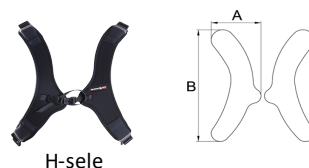

st 560122 Sits plan kpl. B42cm (st) - Bantam M

st 560124 Sits kroppsformad kpl. B28-33cm (st) - Bantam M

st 560126 Sits kroppsformad kpl. B30-35cm (st) - Bantam M

st 560128 Rygg plan kpl. H41cm (st) - Bantam M

st 560130 Rygg plan kpl. H51cm (st) - Bantam M

st 560132 Rygg kroppsformad kpl. H41cm (st) - Bantam M

st 560134 Rygg kroppsformad kpl. H51cm (st) - Bantam M

560124

560126

560128

560130

560132

560134

Välj tillbehör för bål och huvud

- st 560298 Huvudstöd 1 lång svart inkl. fäste - EasyStand
Bredd 22 cm, Höjd 15 cm
- st 560174 Huvudstöd kpl. B36xH18cm (st) - Bantam M
Mått B36xH18 cm
- par 560172 Bålstöd kpl. (par) - Bantam M
Mått B15xH10cm, breddjust. 23-37 cm
- st 560170 Brösthälte (st) - Bantam M
Dyna B20xH13cm
- st 385234 Övre monteringsbeslag sele, universal (st) - Zitzi / Pro Serie (16x16)
Fästs på huvudstödsstaget och kräver därför huvudstöd.
- par 560281 Monteringsbeslag till sele (st) - Bantam M
- st 377048 H-sele Soft/Skai stl. M - Axelb. 28-40 cm (st) - Support
Mått: Ax B = 14x39 cm
- st 377049 H-sele Soft/Skai stl. L - Axelb. 38-60 cm (st) - Support
Mått: Ax B = 16x46 cm
- st 374017 H-sele Pro stl. M - Axelb. 28-40 cm (st) - Support
Mått: Ax B = 14x39 cm
- st 374018 H-sele Pro stl. L - Axelb. 38-60 cm (st) - Support
Mått: Ax B = 16x46 cm
- st 377043 Sternumstöd Soft/Skai stl. M - Axelb. 28-40 cm (st) - Support
Mått: Ax B x C = 25x37x17 cm
- st 377044 Sternumstöd Soft/Skai stl. L - Axelb. 38-60 cm (st) - Support
Mått: Ax B x C = 33x50x20 cm
- st 374003 Sternumstöd Pro stl. M - Axelb. 28-40 cm (st) - Support
Mått: Ax B x C = 25x37x17 cm
- st 374004 Sternumstöd Pro stl. L - Axelb. 38-60 cm (st) - Support
Mått: Ax B x C = 33x50x20 cm