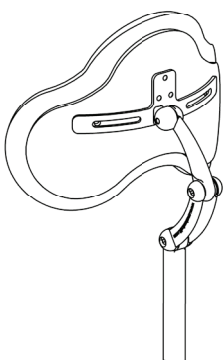

Brukarvikt samtliga storlekar: max 90 kg
 Ryggvinkel samtliga storlekar: -10° till +30°

SITTDDEL
Windswept

Windswept:
 Windswept möjlighet 9°

Abduktion/Adduktion

Abduktion:
 Samtliga storlekar 0° till +18°
Adduktion:
 Samtliga storlekar 0° till -9°

Benlängd

ARMSTÖD FRÅN SITS
A x B

Stl. 1	230 x 75 mm
Stl. 2	230 x 75 mm
Stl. 3	230 x 75 mm
Stl. 4	330 x 75 mm

C

Stl. 1	140 - 205 mm
Stl. 2	140 - 205 mm
Stl. 3	190 - 280 mm
Stl. 4	190 - 280 mm

Mäts från toppen av sittdelen till armstödet topp

BÄCKENSTÖD
A x B

Stl. 1 -	150 x 70 mm
Stl. 2 -	200 x 100 mm

HUVUDSTÖD

	A	B
Huvudstöd stl. 1	220 x 150 mm	
Huvudstöd stl. 1 lång	280 x 160 mm	
Huvudstöd stl. 2	240 x 190 mm	
Huvudstöd stl. 2 lång	280 x 210 mm	