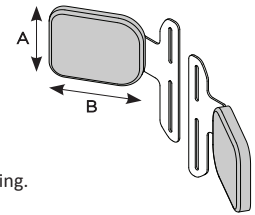

BÅLSTÖD mått i cm

	C x D
Bålstöd stl. 0	16 x 12 cm
Bålstöd stl. 1	20 x 13 cm
Bålstöd stl. 2	23 x 15 cm
Bålstöd stl. 3	25 x 18 cm

BÅLSTÖDSJUSTERING (A) cm inkl. foder

	Rygg 0	Rygg 1	Rygg 2	Rygg 3
Bålstöd 0	17 - 26	17 - 26	19 - 28	21 - 30*
Bålstöd 1	17 - 26	17 - 26	19 - 28	21 - 30*
Bålstöd 2	19 - 28	19 - 28	21 - 30	23 - 30*
Bålstöd 3	19 - 28*	19 - 28*	21 - 30*	23 - 32

Grå rutor är standardkonfiguration

* Ej optimal höjjustering.

HANDBÅGE

	A
Stl. 1	305 mm
Stl. 2	345 mm
Stl. 3	425 mm
Stl. 4	480 mm
Stl. 5	520 mm

Mått mellan rörcentrum

ÖVERARMSTÖD

Mått dyna*	A	B
Stl. 0-1	85 mm	100 mm
Stl. 2-4	125 mm	150 mm

Dynan kan vridas 90 grader vid montering.

* för mått med polstring + 20 mm

ARMSTÖD FRÅN RYGG

Mått	A	B	C
Stl. 1	240 - 340 mm	75 mm	230 mm
Stl. 2	280 - 440 mm	75 mm	230 mm
Stl. 3	280 - 440 mm	75 mm	330 mm