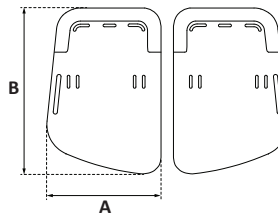

Benlängd

ARMSTÖD FRÅN SITS
A x B

Stl. 1	230 x 75 mm
Stl. 2	230 x 75 mm
Stl. 3	230 x 75 mm
Stl. 4	330 x 75 mm

C

Stl. 1	140 - 205 mm
Stl. 2	140 - 205 mm
Stl. 3	190 - 280 mm
Stl. 4	190 - 280 mm

Mäts från toppen av sittdelen till armstödet topp

BÄCKENSTÖD
A x B

Stl. 1 -	150 x 70 mm
Stl. 2 -	200 x 100 mm

HUVUDSTÖD

	A	B
Huvudstöd stl. 1	220 x 150 mm	
Huvudstöd stl. 1 lång	280 x 160 mm	
Huvudstöd stl. 2	240 x 190 mm	
Huvudstöd stl. 2 lång	280 x 210 mm	

FOTSTÖD

	A x B
Helt stl. 0	310 x 255 mm
Helt stl. 1	315 x 195 mm
Helt stl. 2	345 x 225 mm
Helt stl. 3	380 x 260 mm
Helt stl. 4	380 x 310 mm

Helt justerbar stl. 1	155 x 190 mm
Helt justerbar stl. 2	160 x 220 mm
Helt justerbar stl. 3	180 x 255 mm

STÖDBORD

Stödbord	MÅTT			
	A	B	C	D
Stl. 1	380 x 450 x 230 x 260 mm			
Stl. 2	430 x 510 x 260 x 300 mm			
Stl. 3	490 x 580 x 300 x 340 mm			
Stl. 4	540 x 640 x 330 x 380 mm			
Stl. 5	600 x 710 x 360 x 420 mm			