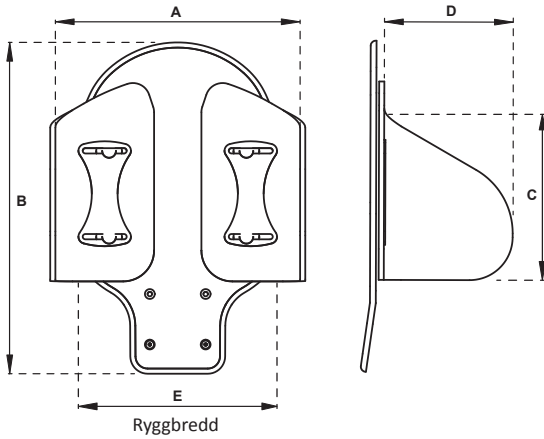

Delat stl. 1	155 x 190 mm
Delat stl. 2	160 x 220 mm
Delat stl. 3	180 x 255 mm

Delat justerbar stl. 1	155 x 190 mm
Delat justerbar stl. 2	160 x 220 mm
Delat justerbar stl. 3	180 x 255 mm

Storlek	0-1	2	3-4
Fotstödsstag profilängd (cm)	25	30	35

HÖFTSTÖD
A x B

Stl. 1 -	160 x 130 mm
Stl. 2 -	175 x 160 mm

FOTLÅDA

Fotlåda stl. 1
 passar stl. 1
 fotstöd osv.

A (höjd från fotplatta)

stl. 1	180 mm
stl. 2	180 mm
stl. 3	210 mm
stl. 4	240 mm

BORD

Bord	MÅTT			
	A	B	C	D
Stl. 1	480 x 450 x 240 x 250 mm			
Stl. 2	540 x 515 x 260 x 290 mm			
Stl. 3	570 x 570 x 280 x 340 mm			

STÖDBORD

Stödbord	MÅTT			
	A	B	C	D
Stl. 1	380 x 450 x 230 x 260 mm			
Stl. 2	430 x 510 x 260 x 300 mm			
Stl. 3	490 x 580 x 300 x 340 mm			
Stl. 4	540 x 640 x 330 x 380 mm			
Stl. 5	600 x 710 x 360 x 420 mm			

TEKNISK DATA DELFI PRO

JUSTERBAR RYGG

Alla mått är uppmätta med foder

	stl. 0	stl. 1	stl. 2	stl. 3-4
Ryggprofilens längd:	33	36	45	53 cm

RYGG mått i cm

	B x E
Rygg stl. 0	31 x 21 cm
Rygg stl. 1	34 x 21 cm
Rygg stl. 2	39 x 26 cm
Rygg stl. 3	45 x 29 cm