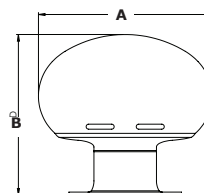

HÖFTSTÖD

A x B

Stl. 1 -	160 x 130 mm
Stl. 2 -	175 x 160 mm