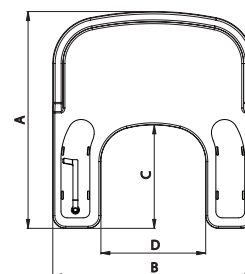

Delat stl. 1	155 x 190 mm
Delat stl. 2	160 x 220 mm
Delat stl. 3	180 x 255 mm

Delat justerbar stl. 1	155 x 190 mm
Delat justerbar stl. 2	160 x 220 mm
Delat justerbar stl. 3	180 x 255 mm

Storlek	0-1	2	3-4
Fotstödsstag profilängd (cm)	25	30	35

HÖFTSTÖD
A x B

Stl. 1 -	160 x 130 mm
Stl. 2 -	175 x 160 mm

FOTLÅDA

Fotlåda stl. 1
 passar stl. 1
 fotstöd osv.

A (höjd från fotplatta)

stl. 1	180 mm
stl. 2	180 mm
stl. 3	210 mm
stl. 4	240 mm

BORD

Bord	MÅTT			
	A	B	C	D
Stl. 1	480 x 450 x 240 x 250 mm			
Stl. 2	540 x 515 x 260 x 290 mm			
Stl. 3	570 x 570 x 280 x 340 mm			

STÖDBORD

Stödbord	MÅTT			
	A	B	C	D
Stl. 1	380 x 450 x 230 x 260 mm			
Stl. 2	430 x 510 x 260 x 300 mm			
Stl. 3	490 x 580 x 300 x 340 mm			
Stl. 4	540 x 640 x 330 x 380 mm			
Stl. 5	600 x 710 x 360 x 420 mm			

TEKNISK DATA DELFI PRO

JUSTERBAR RYGG

Alla mått är uppmätta med foder

	stl. 0	stl. 1	stl. 2	stl. 3-4
Ryggprofilens längd:	33	36	45	53 cm

RYGG mått i cm

	B x E
Rygg stl. 0	31 x 21 cm
Rygg stl. 1	34 x 21 cm
Rygg stl. 2	39 x 26 cm
Rygg stl. 3	45 x 29 cm