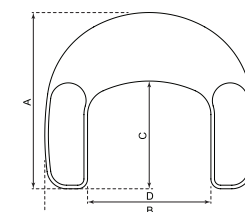

FOTSTÖD

	A x B
Helt stl. 0	310 x 255 mm
Helt stl. 1	315 x 195 mm
Helt stl. 2	345 x 225 mm
Helt stl. 3	380 x 260 mm
Helt stl. 4	380 x 310 mm

Helt justerbar stl. 1	155 x 190 mm
Helt justerbar stl. 2	160 x 220 mm
Helt justerbar stl. 3	180 x 255 mm

Delat stl. 1	155 x 190 mm
Delat stl. 2	160 x 220 mm
Delat stl. 3	180 x 255 mm

Delat justerbar stl. 1	155 x 190 mm
Delat justerbar stl. 2	160 x 220 mm
Delat justerbar stl. 3	180 x 255 mm

Storlek	0-1	2	3-4
Fotstödsstag profilängd (cm)	25	30	35

HÖFTSTÖD
A x B

Stl. 1 -	160 x 130 mm
Stl. 2 -	175 x 160 mm

FOTLÅDA

Fotlåda stl. 1
 passar stl. 1
 fotstöd osv.

A (höjd från fotplatta)

stl. 1	180 mm
stl. 2	180 mm
stl. 3	210 mm
stl. 4	240 mm

BORD

Bord	MÅTT			
	A	B	C	D
Stl. 1	480 x 450 x 240 x 250 mm			
Stl. 2	540 x 515 x 260 x 290 mm			
Stl. 3	570 x 570 x 280 x 340 mm			

STÖDBORD

Stödbord	MÅTT			
	A	B	C	D
Stl. 1	380 x 450 x 230 x 260 mm			
Stl. 2	430 x 510 x 260 x 300 mm			
Stl. 3	490 x 580 x 300 x 340 mm			
Stl. 4	540 x 640 x 330 x 380 mm			
Stl. 5	600 x 710 x 360 x 420 mm			