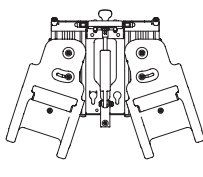

TEKNISK DATA Zitzi Delfi Pro

Zitzi Delfi Pro	Stl. 0	Stl. 1	Stl. 2	Stl. 3	Stl. 4
Brukarlängd, ca cm:	60 - 80	70 - 100	90 - 130	120 - 160	140 - 170
Sitsbredd (A) cm:	24, 27, 30	24, 27, 30	28, 31, 34	32, 35, 38	32, 35, 38
Sitsdjup (B) cm:	14 - 20	17 - 26	24 - 33	31 - 40	36 - 45
Axilhöjd (C) cm:	14 - 24	17 - 27	24 - 34	30 - 40	30 - 40

Brukarvikt samtliga storlekar: max 90 kg
 Ryggvinkel samtliga storlekar: -10° till +30°

SITTDDEL
Windswept

Windswept:
 Windswept möjlighet 9°

Abduktion/Adduktion

Abduktion:
 Samtliga storlekar 0° till +18°
Adduktion:
 Samtliga storlekar 0° till -9°

STÖDBORD

Stödbord	MÅTT			
	A	B	C	D
Stl. 1	380 x 450 x 230 x 260 mm			
Stl. 2	430 x 510 x 260 x 300 mm			
Stl. 3	490 x 580 x 300 x 340 mm			
Stl. 4	540 x 640 x 330 x 380 mm			
Stl. 5	600 x 710 x 360 x 420 mm			

Dynan kan vridas 90 grader vid montering.

* för mått med polstring + 20 mm

ARMSTÖD FRÅN RYGG

Mått	A	B	C
Stl. 1	240 - 340 mm	75 mm	230 mm
Stl. 2	280 - 440 mm	75 mm	230 mm
Stl. 3	280 - 440 mm	75 mm	330 mm