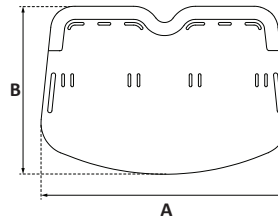

Brukarvikt samtliga storlekar: max 90 kg
 Ryggvinkel samtliga storlekar: -10° till +30°

SITTDDEL
Windswept

Windswept:
 Windswept möjlighet 9°

Abduktion/Adduktion

Abduktion:
 Samtliga storlekar 0° till +18°
Adduktion:
 Samtliga storlekar 0° till -9°

Benlängd

ARMSTÖD FRÅN SITS
A x B

Stl. 1	230 x 75 mm
Stl. 2	230 x 75 mm
Stl. 3	230 x 75 mm
Stl. 4	330 x 75 mm

C

Stl. 1	140 - 205 mm
Stl. 2	140 - 205 mm
Stl. 3	190 - 280 mm
Stl. 4	190 - 280 mm

Mäts från toppen av sittdelen till armstödet topp

BÄCKENSTÖD
A x B

Stl. 1 -	150 x 70 mm
Stl. 2 -	200 x 100 mm

HUVUDSTÖD

	A	B
Huvudstöd stl. 1	220 x 150 mm	
Huvudstöd stl. 1 lång	280 x 160 mm	
Huvudstöd stl. 2	240 x 190 mm	
Huvudstöd stl. 2 lång	280 x 210 mm	

FOTSTÖD

	A x B
Helt stl. 0	310 x 255 mm
Helt stl. 1	315 x 195 mm
Helt stl. 2	345 x 225 mm
Helt stl. 3	380 x 260 mm
Helt stl. 4	380 x 310 mm

Helt justerbar stl. 1	155 x 190 mm
Helt justerbar stl. 2	160 x 220 mm
Helt justerbar stl. 3	180 x 255 mm