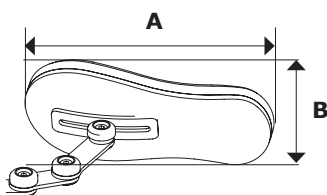

Brukarvikt samtliga storlekar: max 90 kg
 Ryggvinkel samtliga storlekar: -10° till +30°

SITTDDEL
Windswept

Windswept:
 Windswept möjlighet 9°

Abduktion/Adduktion

Abduktion:
 Samtliga storlekar 0° till +18°
Adduktion:
 Samtliga storlekar 0° till -9°

Benlängd

ARMSTÖD FRÅN SITS
A x B

Stl. 1	230 x 75 mm
Stl. 2	230 x 75 mm
Stl. 3	230 x 75 mm
Stl. 4	330 x 75 mm

C

Stl. 1	140 - 205 mm
Stl. 2	140 - 205 mm
Stl. 3	190 - 280 mm
Stl. 4	190 - 280 mm

Mäts från toppen av sittdelen till armstödet topp

BÄCKENSTÖD
A x B

Stl. 1 -	150 x 70 mm
Stl. 2 -	200 x 100 mm

HUVUDSTÖD

	A	B
Huvudstöd stl. 1	220 x 150 mm	
Huvudstöd stl. 1 lång	280 x 160 mm	
Huvudstöd stl. 2	240 x 190 mm	
Huvudstöd stl. 2 lång	280 x 210 mm	

FOTSTÖD

	A x B
Helt stl. 0	310 x 255 mm
Helt stl. 1	315 x 195 mm
Helt stl. 2	345 x 225 mm
Helt stl. 3	380 x 260 mm
Helt stl. 4	380 x 310 mm

Helt justerbar stl. 1	155 x 190 mm
Helt justerbar stl. 2	160 x 220 mm
Helt justerbar stl. 3	180 x 255 mm