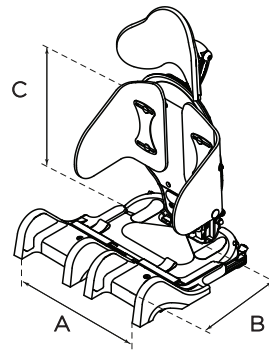

TEKNISK DATA Zitzi Delfi Pro

Zitzi Delfi Pro	Stl. 0	Stl. 1	Stl. 2	Stl. 3	Stl. 4
Brukarlängd, ca cm:	60 - 80	70 - 100	90 - 130	120 - 160	140 - 170
Sitsbredd (A) cm:	24, 27, 30	24, 27, 30	28, 31, 34	32, 35, 38	32, 35, 38
Sitsdjup (B) cm:	14 - 20	17 - 26	24 - 33	31 - 40	36 - 45
Axilhöjd (C) cm:	14 - 24	17 - 27	24 - 34	30 - 40	30 - 40

Brukarvikt samtliga storlekar: max 90 kg
 Ryggvinkel samtliga storlekar: -10° till +30°

SITTDDEL
Windswept

Windswept:
 Windswept möjlighet 9°

Abduktion/Adduktion

Abduktion:
 Samtliga storlekar 0° till +18°
Adduktion:
 Samtliga storlekar 0° till -9°

STÖDBORD

Stödbord	MÅTT			
	A	B	C	D
Stl. 1	380 x 450 x 230 x 260 mm			
Stl. 2	430 x 510 x 260 x 300 mm			
Stl. 3	490 x 580 x 300 x 340 mm			
Stl. 4	540 x 640 x 330 x 380 mm			
Stl. 5	600 x 710 x 360 x 420 mm			