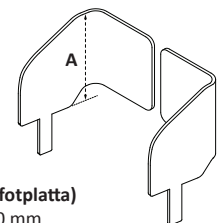

FOTSTÖD

	A x B
Helt stl. 0	310 x 255 mm
Helt stl. 1	315 x 195 mm
Helt stl. 2	345 x 225 mm
Helt stl. 3	380 x 260 mm
Helt stl. 4	380 x 310 mm

Helt justerbar stl. 1	155 x 190 mm
Helt justerbar stl. 2	160 x 220 mm
Helt justerbar stl. 3	180 x 255 mm

Delat stl. 1	155 x 190 mm
Delat stl. 2	160 x 220 mm
Delat stl. 3	180 x 255 mm

Delat justerbar stl. 1	155 x 190 mm
Delat justerbar stl. 2	160 x 220 mm
Delat justerbar stl. 3	180 x 255 mm

Storlek	0-1	2	3-4
Fotstödsstag profilängd (cm)	25	30	35

HÖFTSTÖD
A x B

Stl. 1 -	160 x 130 mm
Stl. 2 -	175 x 160 mm

FOTLÅDA

Fotlåda stl. 1
 passar stl. 1
 fotstöd osv.

A (höjd från fotplatta)

stl. 1	180 mm
stl. 2	180 mm
stl. 3	210 mm
stl. 4	240 mm

BORD

Bord	MÅTT			
	A	B	C	D
Stl. 1	480 x 450 x 240 x 250 mm			
Stl. 2	540 x 515 x 260 x 290 mm			
Stl. 3	570 x 570 x 280 x 340 mm			

STÖDBORD

Stödbord	MÅTT			
	A	B	C	D
Stl. 1	380 x 450 x 230 x 260 mm			
Stl. 2	430 x 510 x 260 x 300 mm			
Stl. 3	490 x 580 x 300 x 340 mm			
Stl. 4	540 x 640 x 330 x 380 mm			
Stl. 5	600 x 710 x 360 x 420 mm			