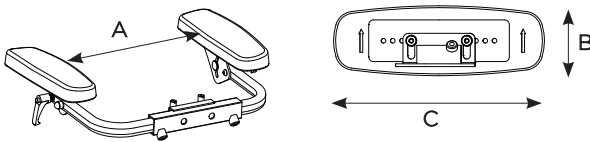

BÅLSTÖD mått i cm

	C x D
Bålstöd stl. 0	16 x 12 cm
Bålstöd stl. 1	20 x 13 cm
Bålstöd stl. 2	23 x 15 cm
Bålstöd stl. 3	25 x 18 cm

BÅLSTÖDSJUSTERING (A) cm inkl. foder

	Rygg 0	Rygg 1	Rygg 2	Rygg 3
Bålstöd 0	17 - 26	17 - 26	19 - 28	21 - 30*
Bålstöd 1	17 - 26	17 - 26	19 - 28	21 - 30*
Bålstöd 2	19 - 28	19 - 28	21 - 30	23 - 30*
Bålstöd 3	19 - 28*	19 - 28*	21 - 30*	23 - 32

Grå rutor är standardkonfiguration

* Ej optimal höjjustering.

HANDBÅGE

	A
Stl. 1	305 mm
Stl. 2	345 mm
Stl. 3	425 mm
Stl. 4	480 mm
Stl. 5	520 mm

Mått mellan rörcentrum

ÖVERARMSTÖD

Mått dyna*	A	B
Stl. 0-1	85 mm	100 mm
Stl. 2-4	125 mm	150 mm

Dynan kan vridas 90 grader vid montering.

* för mått med polstring + 20 mm

ARMSTÖD FRÅN RYGG

Mått	A	B	C
Stl. 1	240 - 340 mm	75 mm	230 mm
Stl. 2	280 - 440 mm	75 mm	230 mm
Stl. 3	280 - 440 mm	75 mm	330 mm