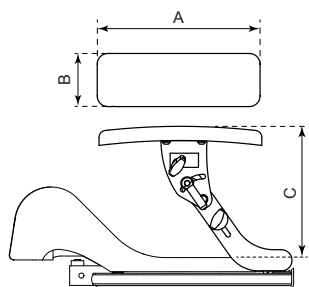

Brukarvikt samtliga storlekar: max 90 kg
 Ryggvinkel samtliga storlekar: -10° till +30°

SITTDDEL
Windswept

Windswept:
 Windswept möjlighet 9°

Abduktion/Adduktion

Abduktion:
 Samtliga storlekar 0° till +18°
Adduktion:
 Samtliga storlekar 0° till -9°

Benlängd

ARMSTÖD FRÅN SITS
A x B

Stl. 1	230 x 75 mm
Stl. 2	230 x 75 mm
Stl. 3	230 x 75 mm
Stl. 4	330 x 75 mm

C

Stl. 1	140 - 205 mm
Stl. 2	140 - 205 mm
Stl. 3	190 - 280 mm
Stl. 4	190 - 280 mm

Mäts från toppen av sittdelen till armstödet topp

BÄCKENSTÖD
A x B

Stl. 1 -	150 x 70 mm
Stl. 2 -	200 x 100 mm

HUVUDSTÖD

	A	B
Huvudstöd stl. 1	220 x 150 mm	
Huvudstöd stl. 1 lång	280 x 160 mm	
Huvudstöd stl. 2	240 x 190 mm	
Huvudstöd stl. 2 lång	280 x 210 mm	

STÖDBORD

Stödbord	MÅTT			
	A	B	C	D
Stl. 1	380 x 450 x 230 x 260 mm			
Stl. 2	430 x 510 x 260 x 300 mm			
Stl. 3	490 x 580 x 300 x 340 mm			
Stl. 4	540 x 640 x 330 x 380 mm			
Stl. 5	600 x 710 x 360 x 420 mm			