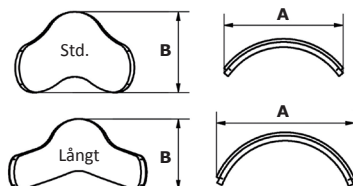

Brukarvikt samtliga storlekar: max 90 kg
 Ryggvinkel samtliga storlekar: -10° till +30°

SITTDDEL
Windswept

Windswept:
 Windswept möjlighet 9°

Abduktion/Adduktion

Abduktion:
 Samtliga storlekar 0° till +18°
Adduktion:
 Samtliga storlekar 0° till -9°

Benlängd

ARMSTÖD FRÅN SITS
A x B

Stl. 1	230 x 75 mm
Stl. 2	230 x 75 mm
Stl. 3	230 x 75 mm
Stl. 4	330 x 75 mm

C

Stl. 1	140 - 205 mm
Stl. 2	140 - 205 mm
Stl. 3	190 - 280 mm
Stl. 4	190 - 280 mm

Mäts från toppen av sittdelen till armstödet topp

BÄCKENSTÖD
A x B

Stl. 1 -	150 x 70 mm
Stl. 2 -	200 x 100 mm

HUVUDSTÖD

	A	B
Huvudstöd stl. 1	220 x 150 mm	
Huvudstöd stl. 1 lång	280 x 160 mm	
Huvudstöd stl. 2	240 x 190 mm	
Huvudstöd stl. 2 lång	280 x 210 mm	

FOTSTÖD

	A x B
Helt stl. 0	310 x 255 mm
Helt stl. 1	315 x 195 mm
Helt stl. 2	345 x 225 mm
Helt stl. 3	380 x 260 mm
Helt stl. 4	380 x 310 mm

Helt justerbar stl. 1	155 x 190 mm
Helt justerbar stl. 2	160 x 220 mm
Helt justerbar stl. 3	180 x 255 mm