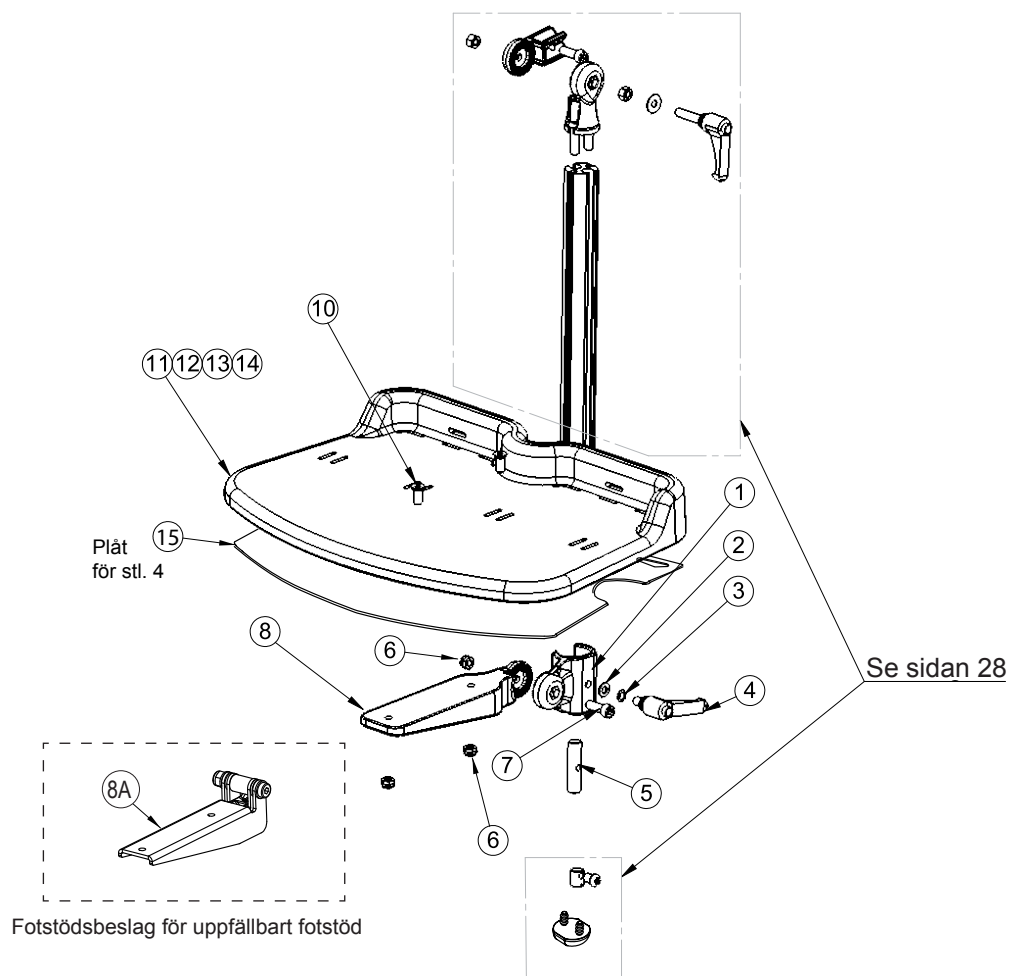

Zitzi Delfi Pro / Delfi Pro+ Fotstöd helt / uppfällbart stl. 1-4

Huvudartikel:

285083 - 285086

285071 - 285074

Pos	Art.nr	Benämning	Info
1	213170	Taggled 8 (Rundprofil)	
2	141622	Bricka tjock M6/12x3mm	
3	141625	Bricka Schnorr M6/12	
4	159515	Spakvred M6x16 (arm 44 mm)	
5	135007	Sargsprint M6, 45mm, enkel	
6	132006	Låsmutter M6	
7	129656	Skruv - insex låg M6x20	
8	152291	Fotstödsbeslag, fast - Zitzi	För stl. 1-2
8A	152456	Fotstödsbeslag, uppfällbart	För stl. 1-2
9	285360	Fotstödsbeslag helt justerbart - Delfi Pro (stl. 3-4)	För stl. 3-4
9A	285362	Fotstödsbeslag, uppfäll. helt justerbart (stl. 3-4)	För stl. 3-4
10	127616	Skruv - insex försänkt M6x16	
11	990001	Fotstödsplatta hel, stl. 1	
12	990002	Fotstödsplatta hel, stl. 2	
13	990003	Fotstödsplatta hel, stl. 3	
14	990004	Fotstödsplatta hel, stl. 4	
15	990017	Förstärkningsplåt Fotplatta 3-6 (hel)	För stl. 4