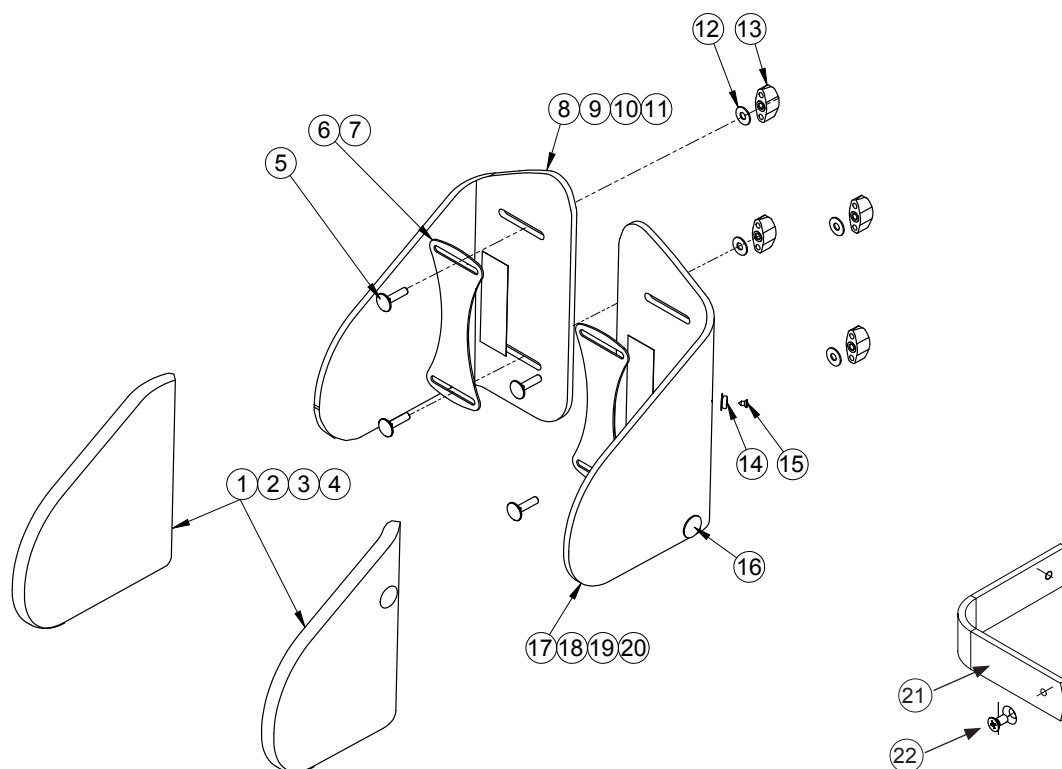

Zitzi Delfi Pro / Delfi Pro+ Bålstöd fast / fast förstärkt

Huvudartiklar:
284130 - 284133

Pos	Art.nr	Benämning
1-4	284640	Foder bålstöd fast stl. 0 Hö, svart (st) - Delfi Pro
	284641	Foder bålstöd fast stl. 0 Vä, svart (st) - Delfi Pro
	284642	Foder bålstöd fast stl. 1 Hö, svart (st) - Delfi Pro
	284643	Foder bålstöd fast stl. 1 Vä, svart (st) - Delfi Pro
	284644	Foder bålstöd fast stl. 2 Hö, svart (st) - Delfi Pro
	284645	Foder bålstöd fast stl. 2 Vä, svart (st) - Delfi Pro
	284646	Foder bålstöd fast stl. 3 Hö, svart (st) - Delfi Pro
284647	Foder bålstöd fast stl. 3 Vä, svart (st) - Delfi Pro	
5	167621	Vagnsbult M6x20 mm
6	285254	Förstärk. Vagnsbult stl. 1-2, bålstöd - Delfi Pro
7	285255	Förstärk. Vagnsbult stl. 3, bålstöd - Delfi Pro
8-11	285312	Plast bålstöd fast stl. 0 hö. (st) - Delfi Pro
	285261	Plast bålstöd fast stl. 1 hö. (st) - Delfi Pro
	285263	Plast bålstöd fast stl. 2 hö. (st) - Delfi Pro
	285265	Plast bålstöd fast stl. 3 hö. (st) - Delfi Pro
12	144433	Bricka M6 - 6x16x1
13	158810	Vingvred II - M6, mutter
14	911103	Tryckknapp - Kula
15	134205	Popnit - 4.0x12 svartlackad
16	151503	Kardborre hake rund 22 mm svart, självhäftande
17-20	285313	Plast bålstöd fast stl. 0 vä. (st) - Delfi Pro
	285262	Plast bålstöd fast stl. 1 vä. (st) - Delfi Pro
	285264	Plast bålstöd fast stl. 2 vä. (st) - Delfi Pro
	285266	Plast bålstöd fast stl. 3 vä. (st) - Delfi Pro
21	285370	Förstärkningsvinkel bålstöd (till bålstöd förstärkt)
22	124510	Skruv - torx försänkt M5x10mm