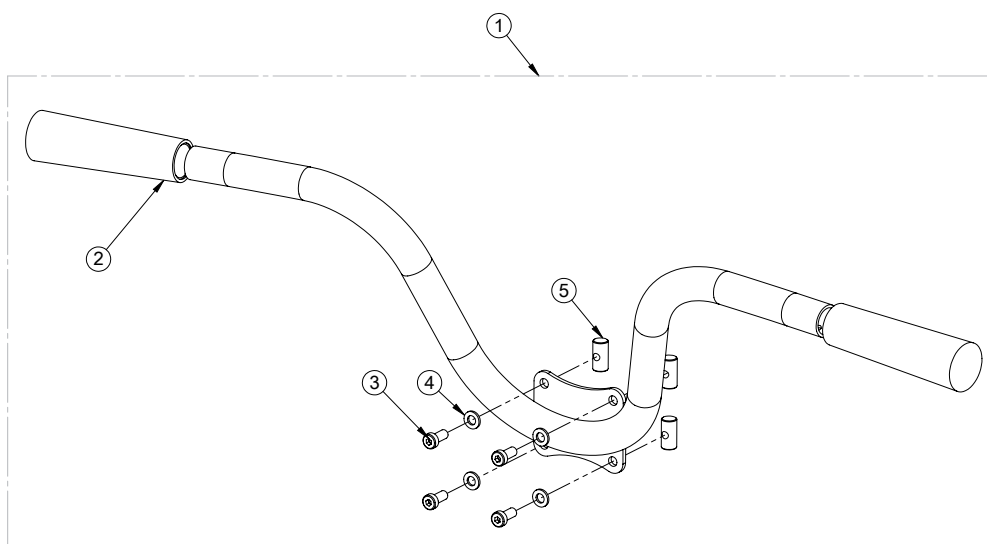

Zitzi Delfi Pro / Delfi Pro+ Körbåge, Handbåge

Artikel:

990058

990263 - 990265

Pos	Art.nr	Benämning
1	990058	Körbåge svart, kpl. (infästn. ryggprofil)
2	387078	Gummihandtag till körbåge Pro
3	166714	Skruv - insex låg M6x14, belagd, svart
4	141612	Bricka M6
5	135006	Sargsprint M6, 20mm, enkel
6	990263 990264 990265	Handbåge stl. 3 Handbåge stl. 4 Handbåge stl. 5
7	990270	Polstring handbåge