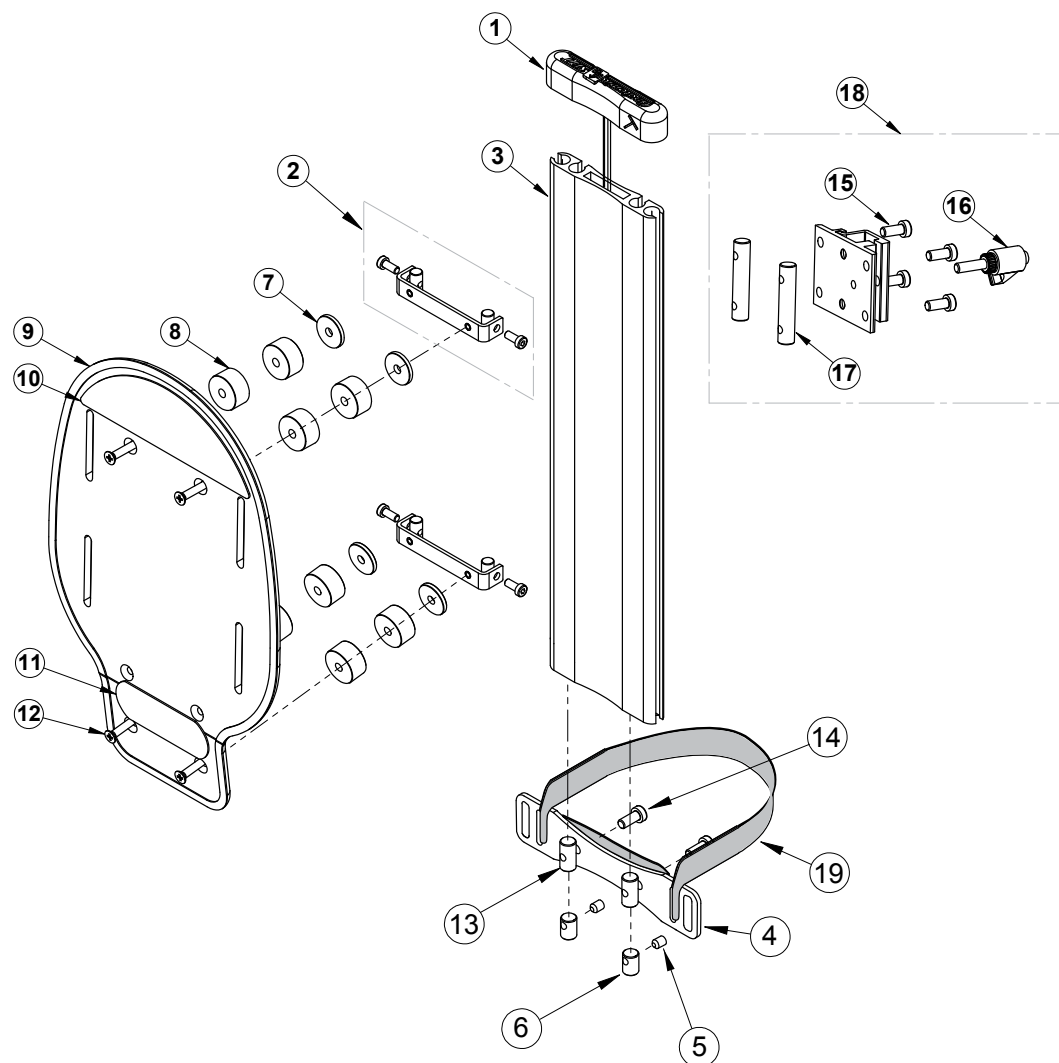

* gäller för förstärkt rygg

För foder till rygg se sidan 9.

Zitzi Delfi Pro / Delfi Pro+ Rygg stl. 0 (Rygg 284140 inkl. huvudstödsfäste)

Huvudartiklar:

284110

284140

Pos	Art.nr	Benämning
1	285299	T-nyckel 4mm - Zitzi
2	152665	Ryggbygel kpl.
3	285249	Ryggprofil stl. 0 - H33cm (st) - Delfi Pro
4	283118	Monteringsbeslag m. dubbelspår nedre, svart (Hundben) (st)
5	130608	Stoppskruv - insex plan M6x8mm
6	135005	Sargsprint M6, 14mm, enkel
7	111015	Distans plast 23x3xM6
8	111004	Distans plast 25x13xM6
9	285239	Ryggplatta stl. 0 (plast) - Delfi Pro
10	285398	Kardborre topp stl. 0-3 - Delfi Pro
11	285399	Kardborre Universal - Delfi Pro
12	124540	Skruv - stjärn försänkt M5x40 mm
13	135006	Sargsprint M6, 20mm, enkel
14	165614	Skruv - Insex, kullrig belagd M6x14mm
15	166714	Skruv - insex låg M6x14, belagd, svart
16	159520	Spakvred M6x20 (arm 44mm)
17	135008	Sargsprint M6, 50mm, dubbel
18	152210	Huvudstödsfäste 16x16mm Standard - Zitzi
19	153149	Transport/säkerhetsband - Zitzi