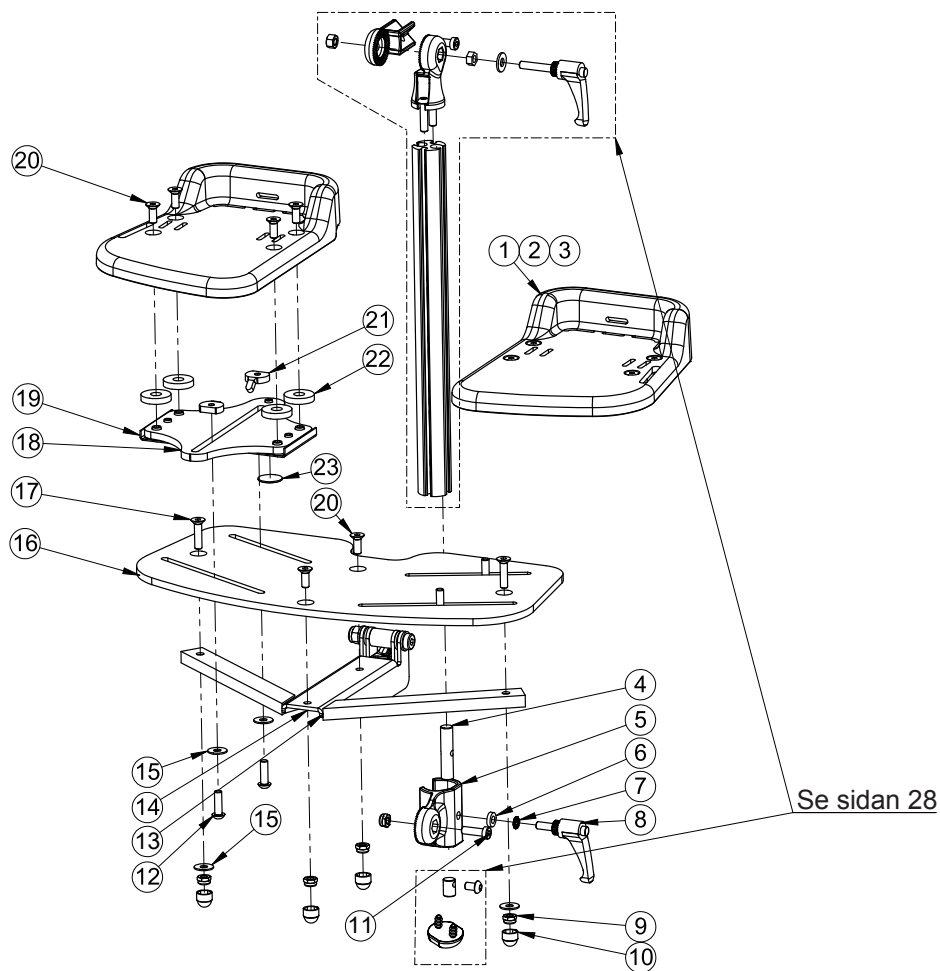

Zitzi Delfi Pro / Delfi Pro+ Fotstöd uppfällbart justerbart stl. 1-3

Huvudartikel: 285087 - 285089

Pos	Art.nr	Benämning
1	990340	Fotstödsplatta delad, Hö, stl. 1
	990341	Fotstödsplatta delad, Vä, stl. 1
2	990342	Fotstödsplatta delad, Hö, stl. 2
	990343	Fotstödsplatta delad, Vä, stl. 2
3	990344	Fotstödsplatta delad, Hö, stl. 3
	990345	Fotstödsplatta delad, Vä, stl. 3
4	135007	Sargsprint M6, 45mm, enkel
5	213170	Taggled 8 (Rundprofil)
6	141622	Bricka tjock M6/12x3mm
7	141625	Bricka Schnorr M6/12
8	159515	Spakvred M6x16 (arm 44 mm)
9	132006	Låsmutter M6
10	133106	Mutterskydd M6
11	129656	Skruv - insex låg M6x20
12	129620	Skruv - insex kullrig M6x20
13	285362	Fotstödsbeslag uppfäll. helt just. - Delfi Pro
14	152456	Fotstödsbeslag, uppfällbart
15	144433	Nitbricka 6x16x1
16	285310	Bottenplatta hel fotstöd stl. 1-3, avancerat
17	127625	Skruv - Insex försänkt M625
18	285320	Justerplatta fotstöd stl. 1-3, avancerat
19	990030	Kardborre Universal ögla fyrkant 65x50mm
20	127626	Skruv - insex försänkt M6x16, svart
21	689214	Spårnutter (glidnutter RF)
22	111012	Distans plast 25x5xM8
23	151502	Kardborre ögla rund 22mm svart