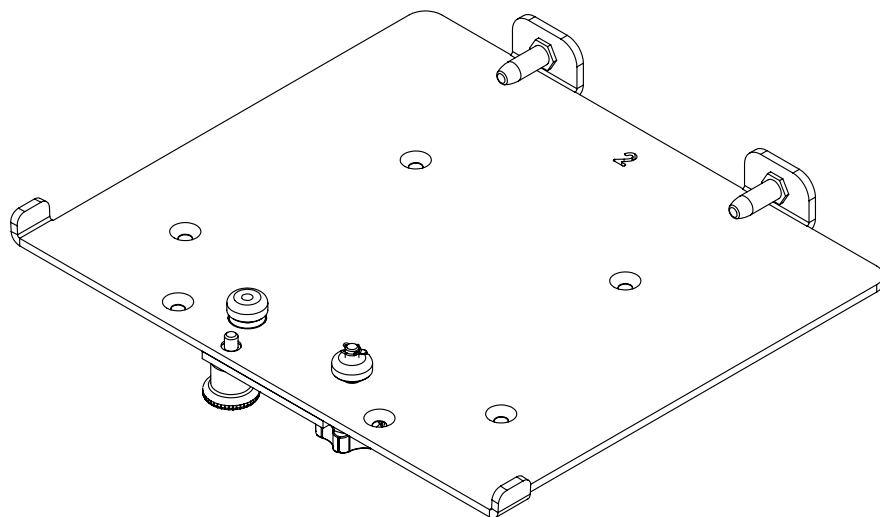

Zitzi Delfi Pro / Delfi Pro+ Fästsystem

Huvudartikel:
285171 - 285173

Pos.	Art.nr	Benämning
1	127627	Skruv M6 - försänkt inset M6x20, svart obeh.
2	144433	Nitbricka 6x16x1
3	132006	Låsmutter M6