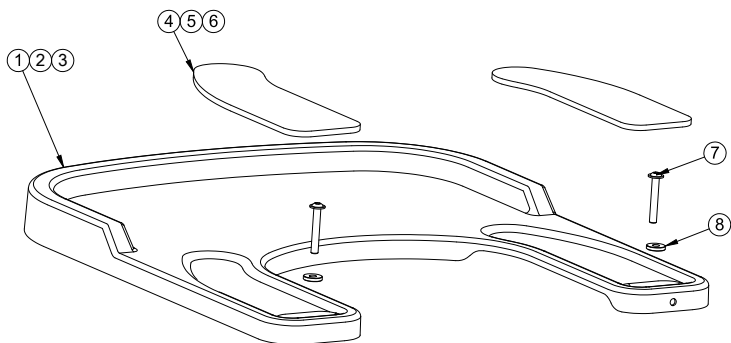

Zitzi Delfi Pro / Delfi Pro+ Bord Standard / Förstärkt / Vikbart

Huvudartiklar:

990251 - 990253

285152 - 285153

285169 - 285170