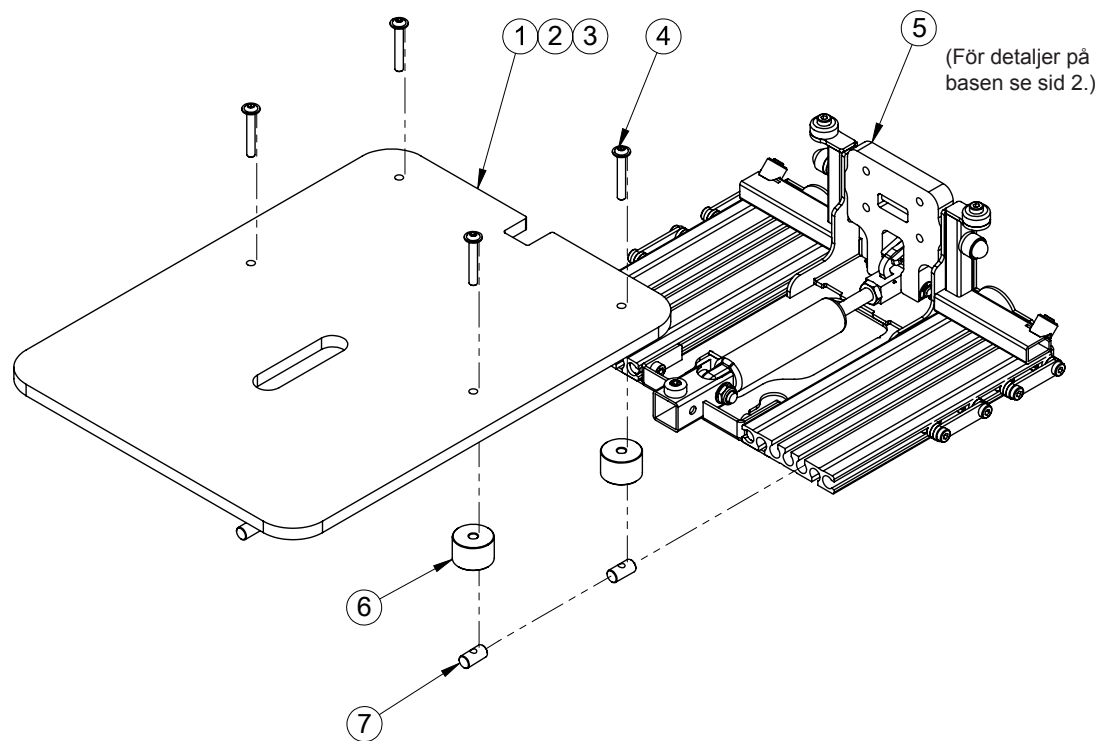

Zitzi Delfi Pro / Delfi Pro+ Plansits

Huvudartiklar:

284070 - 284072

285008

Pos.	Art.nr	Benämning
1	285026	Planskiva 300x300 (st) - Delfi Pro
2	285027	Planskiva 300x350 (st) - Delfi Pro
3	285028	Planskiva 300x400 (st) - Delfi Pro
4	137640	Skruv - insex kullrig med fläns M6x40
5	285203 285903	Sittfelsbas stl. 3/4, (st) - Delfi Pro Sittfelsbas stl. 3/4, (st) - Delfi Pro+
6	152661	Distans plast 6,4x30x20mm
7	135006	Sargsprint M6, 20mm, enkel