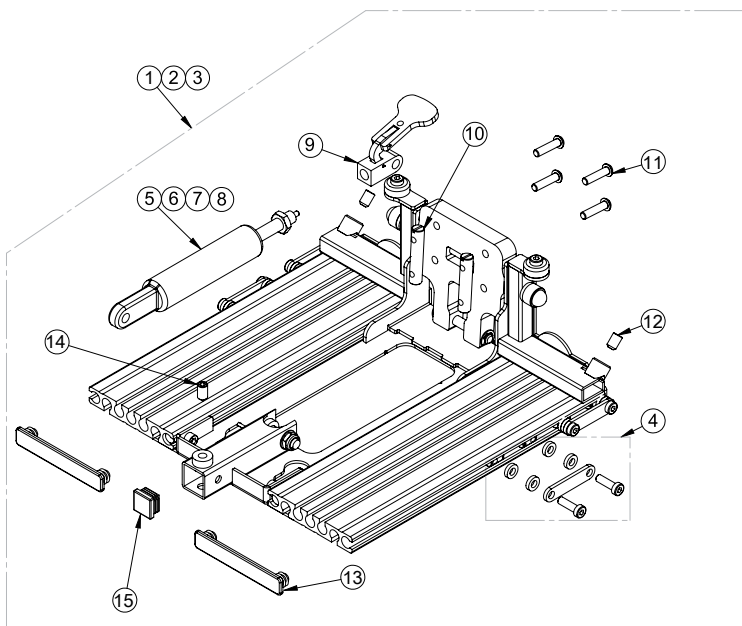

Delfi Pro

Delfi Pro+

Pos	Art.nr	Benämning
1-3	285901	Sittfelsbas MLD stl. 0/1 (st) - Delfi Pro+
	285902	Sittfelsbas MLD stl. 2 (st) - Delfi Pro+
	285903	Sittfelsbas MLD stl. 3/4 (st) - Delfi Pro+
4	285235	Beslag Höftbälte kpl - Delfi Pro
5	915021	Gaskolv 205/27/40mm - 200N - Fast (MLD) (SH+ & DP+)
6	285227	Aktiveringshus med spak - Zitzi
7	135008	Sargsprint M6, 50mm, dubbel
8	166625	Skruv M6 - Låg insex M6x25, svart belagd
9	130812	Stoppskruv M8 - plan insex M8x12
10	145001	Ändavslut bottenprofil (7-spårs)
11	130865	Stoppskruv - insex M8x16
12	112029	Ändavslut, 25x25, svart

Delfi Pro+ har läsbar dynamik (MLD) (rygg)

Delfi Pro

Pos	Art.nr	Benämning	Info
1-3	285200	Sittfelsbas stl. 0 (st) - Delfi Pro	
	285201	Sittfelsbas stl. 1 (st) - Delfi Pro	
	285202	Sittfelsbas stl. 2 (st) - Delfi Pro	
	285203	Sittfelsbas stl. 3/4 (st) - Delfi Pro	
4	285235	Beslag Höftbälte kpl. - Delfi Pro	
5-8	915235	Gaskolv 185mm - 100N - Mjukt drag (st)	Stl. 0
	915236	Gaskolv 185mm - 200N - Mjukt drag (st)	Stl. 1
	915237	Gaskolv 205mm - 300N - Mjukt drag (st)	Stl. 2
	915223	Gaskolv 205mm - 500N - Mjukt drag (st)	Stl. 3/4
9	285227	Aktiveringshus med spak - Zitzi	
10	135008	Sargsprint M6, 50mm, dubbel	
11	166625	Skruv M6 - Låg insex M6x25, svart belagd	
12	130812	Stoppskruv M8 - plan insex M8x12	
13	145001	Ändavslut bottenprofil (7-spårs)	
14	130865	Stoppskruv - insex M8x16	
15	112029	Ändavslut, 25x25, svart