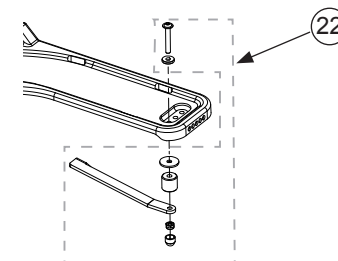

Pos	Art.nr	Benämning
1	285346	Bord stl. 1 (endast plast) - Zitzi
2	285347	Bord stl. 2 (endast plast) - Zitzi
3	285348	Bord stl. 3 (endast plast) - Zitzi
4	285800 285801	Polstring bord stl. 1 Hö. (st) - Zitzi Polstring bord stl. 1 Vä. (st) - Zitzi
5	285802 285803	Polstring bord stl. 2 Hö. (st) - Zitzi Polstring bord stl. 2 Vä. (st) - Zitzi
6	285804 285805	Polstring bord stl. 3 Hö. (st) - Zitzi Polstring bord stl. 3 Vä. (st) - Zitzi
7	138640	Skruv M6 RF - Kullrig m. fläns insex M6x40
8	111001	Distans plast 16x3xM6
9	152775	Låsarm, svart - Hö. till bord
10	990061	Gummibricka till bord
11	111022	Distans Alu 20x19xM6, till bord
12	152776	Låsarm, svart - Vä. till bord
13	137006	Låsmutter M6 RF
14	133106	Mutterskydd M6
15	285556	Bordsfäste förstärkt stl. 2-3 - Zitzi
16	144433	Nitbricka 6x16x1
17	689214	Spårnutter (glidnutter RF)
18	285552	Bordsfäste vikbart stl. 2 - Zitzi
19	285553	Bordsfäste vikbart stl. 3 - Zitzi
20	127620	Skruv M6 - försänkt insex M6x20
21	127616	Skruv M6 - försänkt insex M6x16
22	152783	Arm lång hö. kpl. till bord - Zitzi
23	152784	Arm lång vä. kpl. till bord - Zitzi

Grå positioner är ej beställningsbara styckvis. De ingår i satserna 22 & 23.