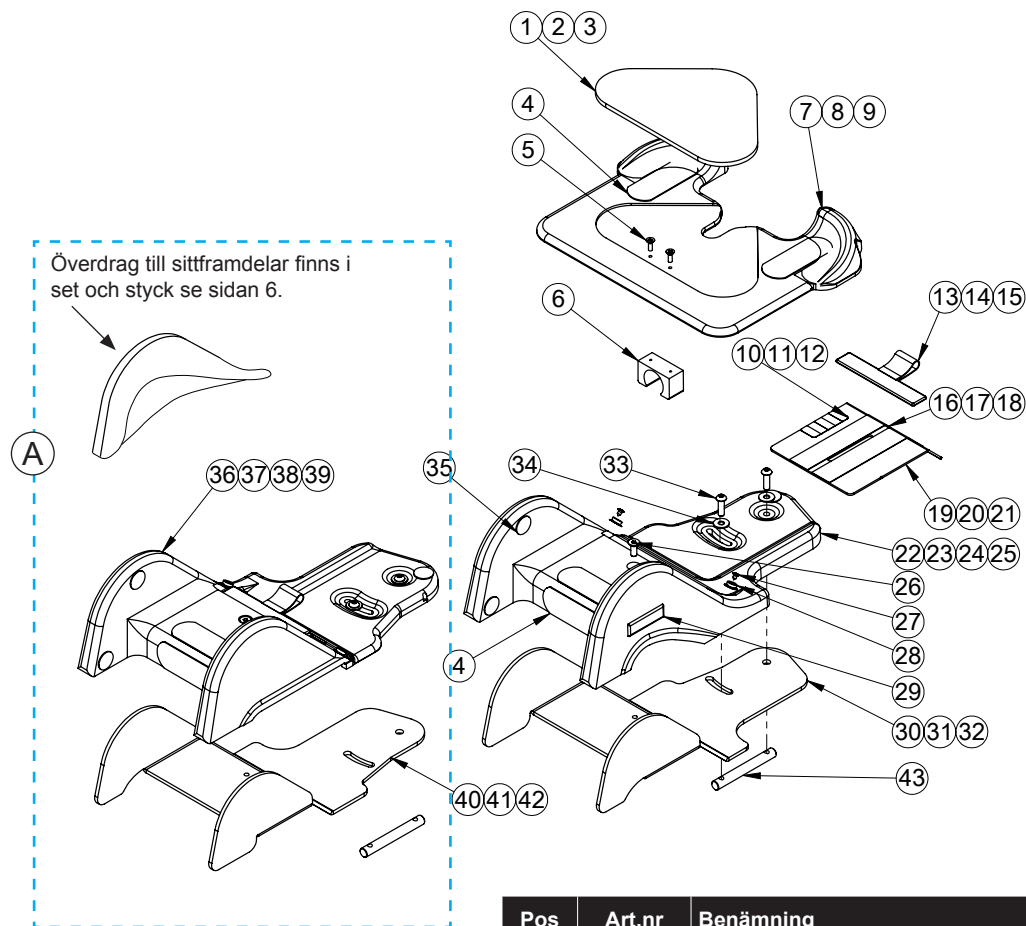

Zitzi Delfi Pro / Delfi Pro+ Sittframdel

Huvudartiklar:

284051 - 284053

285000 - 285003

Pos	Art.nr	Benämning
A	285566	Sittframdel std. stl. 1, Vä. kpl. (st) - Delfi Pro
	285567	Sittframdel std. stl. 1, Hö. kpl. (st) - Delfi Pro
	285576	Sittframdel std. stl. 2, Vä. kpl. (st) - Delfi Pro
	285577	Sittframdel std. stl. 2, Hö. kpl. (st) - Delfi Pro
	285586	Sittframdel std. stl. 3, Vä. kpl. (st) - Delfi Pro
	285587	Sittframdel std. stl. 3, Hö. kpl. (st) - Delfi Pro
	285596	Sittframdel std. stl. 0, Vä. kpl. (st) - Delfi Pro
	285597	Sittframdel std. stl. 0, Hö. kpl. (st) - Delfi Pro

Pos	Art.nr	Benämning
1-3	285351	Skum bakre sittdel stl. 1 - Delfi Pro
	285352	Skum bakre sittdel stl. 2 - Delfi Pro
	285353	Skum bakre sittdel stl. 3 - Delfi Pro
4	285399	Kardborre universal
5	125205	Skruv - stjärn försänkt M4x12
6	285233	Gaskolvsbygel
7-9	285208	Sittdel bakre plast stl. 1 - Delfi Pro
	285211	Sittdel bakre plast stl. 2 - Delfi Pro
	285214	Sittdel bakre plast stl. 3 - Delfi Pro
10-12	915535	Produktmärkning, dekal - stl. 1 mätsticka (17-26 cm)
	915534	Produktmärkning, dekal - stl. 2 mätsticka (24-33 cm)
	915533	Produktmärkning, dekal - stl. 3 mätsticka (31-40 cm)
13-15	285294	Dragögla djupjusteringsplåt stl. 1 - Delfi Pro
	285295	Dragögla djupjusteringsplåt stl. 2 - Delfi Pro
	285296	Dragögla djupjusteringsplåt stl. 3 - Delfi Pro
16-18	990035	Kardborre Universal fyrkant 110x25mm, hake
	990085	Kardborre Universal fyrkant 135x25mm, hake
	990086	Kardborre Universal fyrkant 170x25mm, hake
19-21	285246	Djupjusteringsplåt 0-1
	285247	Djupjusteringsplåt 2
	285248	Djupjusteringsplåt 3
22-25	285217	Sittframdel plast vä. stl.0 (st) - Delfi Pro
	285207	Sittframdel plast vä. stl.1 (st) - Delfi Pro
	285210	Sittframdel plast vä. stl.2 (st) - Delfi Pro
	285213	Sittframdel plast vä. stl.3 (st) - Delfi Pro
26	127626	Skruv - insex försänkt M6x16, svart
27	125210	Skruv - stjärn försänkt 3,5x9,5
28	911103	Tryckknapp kula
29	915065	Dekal Delfi Pro
30-32	285241	Förstärkning sittframdel vä. stl. 0-1 - Delfi Pro
	285243	Förstärkning sittframdel vä. stl. 2 - Delfi Pro
	285245	Förstärkning sittframdel vä. stl. 3 - Delfi Pro
33	166620	Skruv insex M6x20, kullrig, belagd, svart
34	144433	Nitbricka 6x16x1
35	151503	Kardborre hake rund 22 mm svart, självhäftande
36-39	285216	Sittframdel plast hö. stl.0 (st) - Delfi Pro
	285206	Sittframdel plast hö. stl.1 (st) - Delfi Pro
	285209	Sittframdel plast hö. stl.2 (st) - Delfi Pro
	285212	Sittframdel plast hö. stl.3 (st) - Delfi Pro
40-42	285240	Förstärkning sittframdel hö. stl. 0-1 - Delfi Pro
	285242	Förstärkning sittframdel hö. stl. 2 - Delfi Pro
	285244	Förstärkning sittframdel hö. stl. 3 - Delfi Pro
43	135009	Sargsprint M6, 82mm, dubbel

Förhöjda sittframdelar och överdrag finns på sidan 6.
För foder till sittdel se sidan 9.