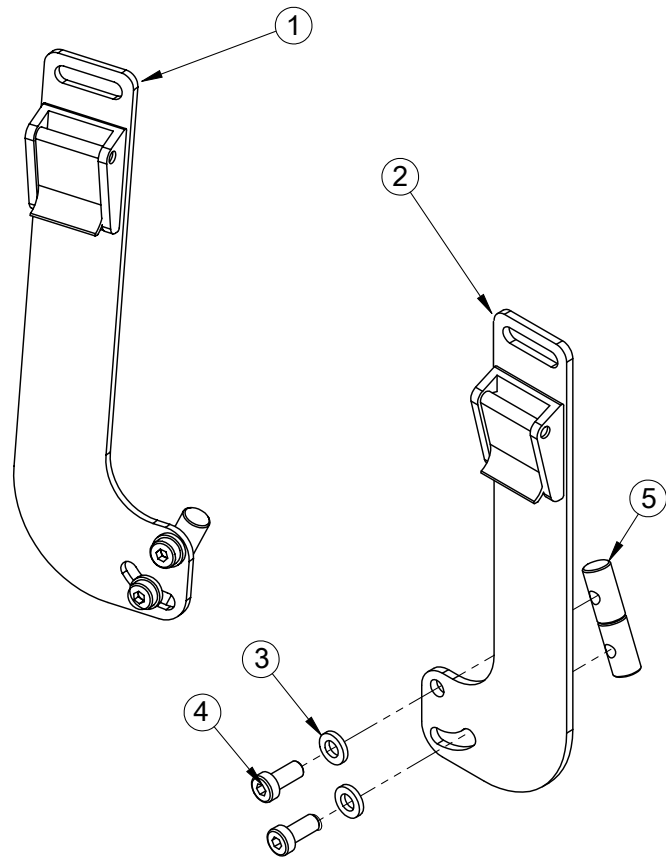

Zitzi Delfi Pro / Delfi Pro+ Övre monteringsbeslag för sele

Huvudartiklar:
152238
385234