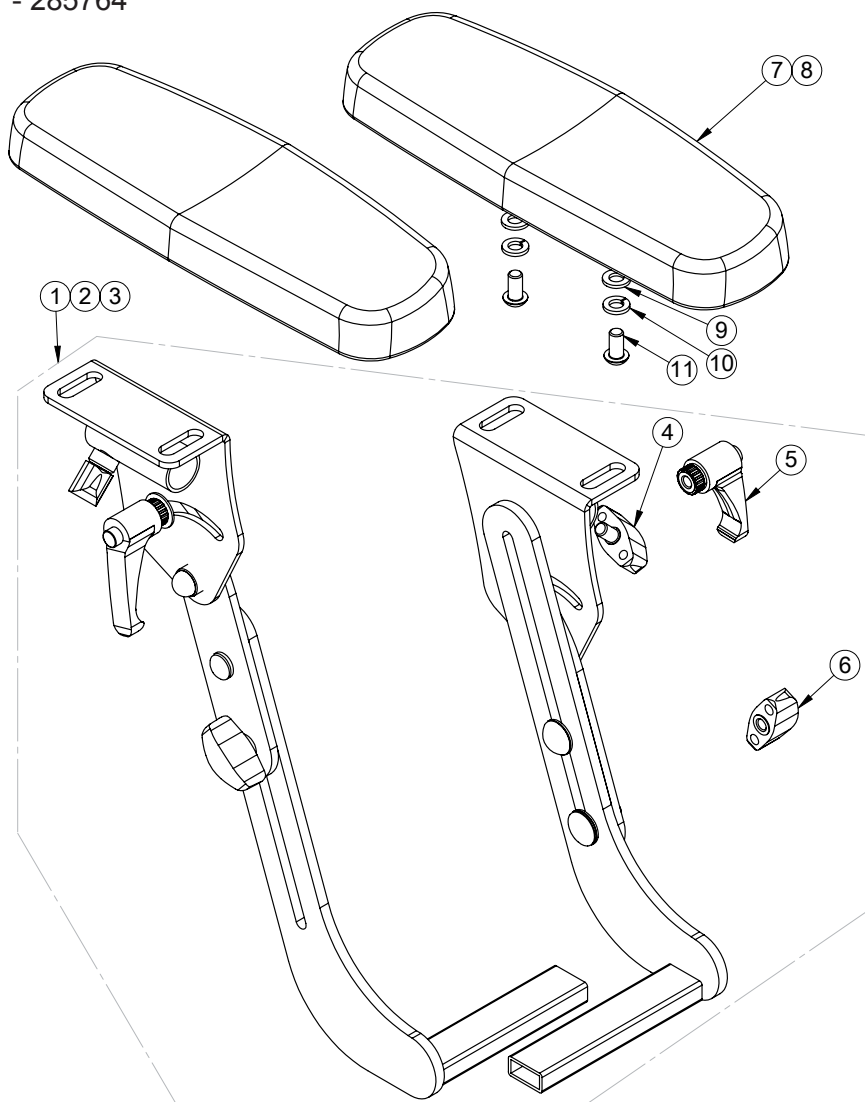

Zitzi Delfi Pro / Delfi Pro+ Armstöd (standard och skålade)

Huvudartiklar:

285061 - 285064

285761 - 285764