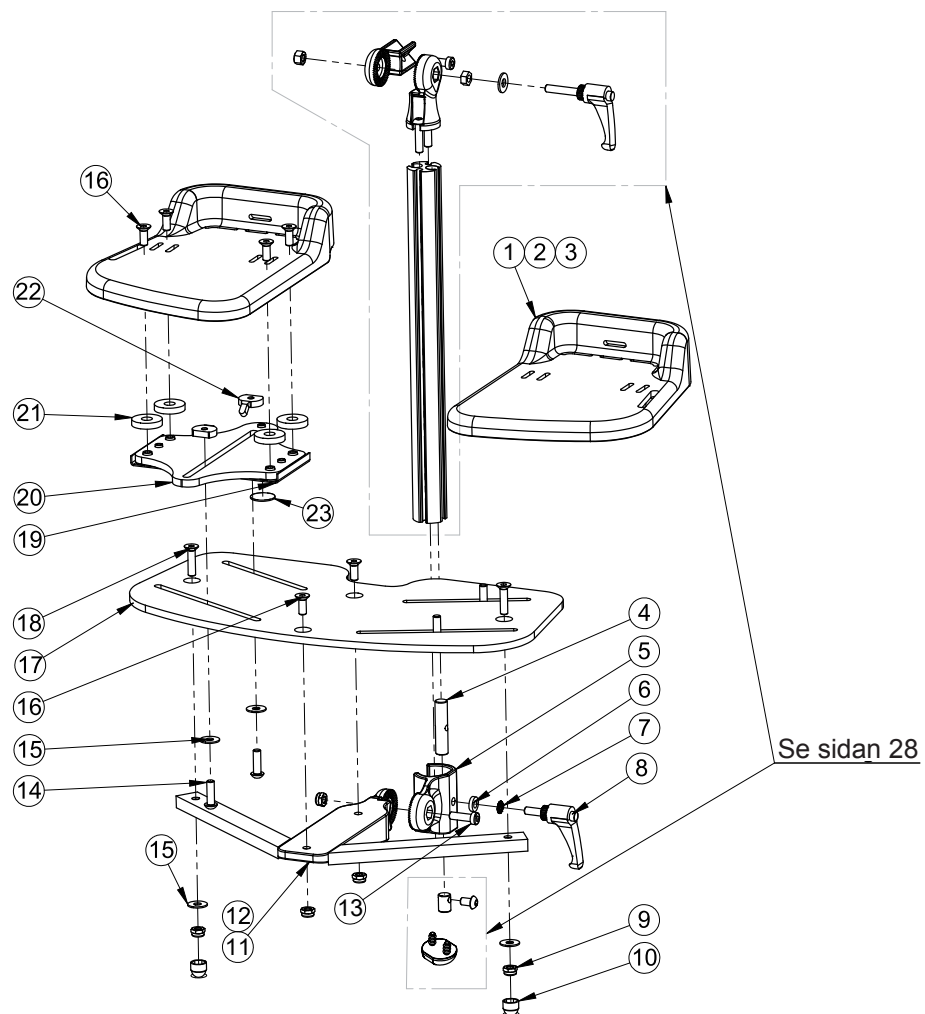

Zitzi Delfi Pro / Delfi Pro+ Fotstöd justerbart stl. 1-3

Huvudartikel:
285075 - 285077

Pos	Art.nr	Benämning
1	990340	Fotstödsplatta delad, Hö, stl. 1
	990341	Fotstödsplatta delad, Vä, stl. 1
2	990342	Fotstödsplatta delad, Hö, stl. 2
	990343	Fotstödsplatta delad, Vä, stl. 2
3	990344	Fotstödsplatta delad, Hö, stl. 3
	990345	Fotstödsplatta delad, Vä, stl. 3
4	135007	Sargsprint M6, 45mm, enkel
5	213170	Taggled 8 (Rundprofil)
6	141622	Bricka tjock M6/12x3mm
7	141625	Bricka Schnorr M6/12
8	159515	Spakvred M6x16 (arm 44 mm)
9	132006	Låsmutter M6
10	133106	Mutterskydd M6
11	285360	Fotstödsbeslag helt justerbart - Delfi Pro
12	152291	Fotstödsbeslag, fast - Zitzi
13	129656	Skruv - insex låg M6x20
14	129620	Skruv - insex kullrig M6x20
15	144433	Nitbricka 6x16x1
16	127626	Skruv - insex försänkt M6x16, svart
17	285310	Bottenplatta hel fotstöd stl 1-3, avancerat
18	127625	Skruv - Insex försänkt M6x25
19	990030	Kardborre Universal fyrkant 65x50mm, hona
20	285320	Justerplatta fotstöd stl. 1-3, avancerat
21	111012	Distans plast 25x5xM8
22	689214	Spärmutter (glidmutter RF)
23	151502	Kardborre ögla rund 22mm svart