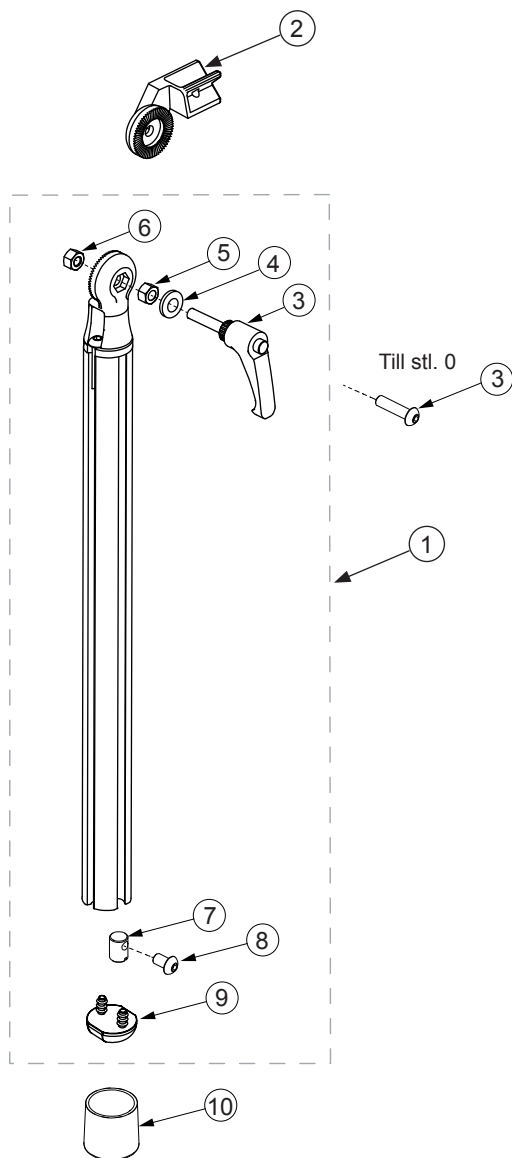

Zitzi Delfi Pro / Delfi Pro+ Fotstödsstag

Huvudartikel: se fotstöd

Pos	Art.nr	Benämning
1	990141	Fotstödsprofil svart 25cm kpl. (st) - Zitzi
	990142	Fotstödsprofil svart 30cm kpl. (st) - Zitzi
	990143	Fotstödsprofil svart 35cm kpl. (st) - Zitzi
	990144	Fotstödsprofil svart 40cm kpl. (st) - Zitzi
2	213131	Taggled 3 Vinklad (Fyrkant 30 mm lång)
	213134	Taggled 3 Vinklad (Fyrkant 80 mm lång)
	213136	Taggled 3 Vinklad (Fyrkant 150 mm lång)
3	159530	Spakvred M6x30 (arm 44 mm)
	129656	Skruv M6 - Låg insex M6x20 (ersätter spakvred för storlek 0)
4	144433	Nitbricka 6x16x1
5	131016	Mutter M6, urborrad
6	131006	Mutter M6
7	135005	Sargsprint M6, 14mm, enkel
8	129610	Skruv - insex kullrig M6x10
9	145002	Ändavslut till rund fotstödsprofil (Grå Plast)
10	152553	Ändavslut till rund fotstödsprofil (Svart Gummi)