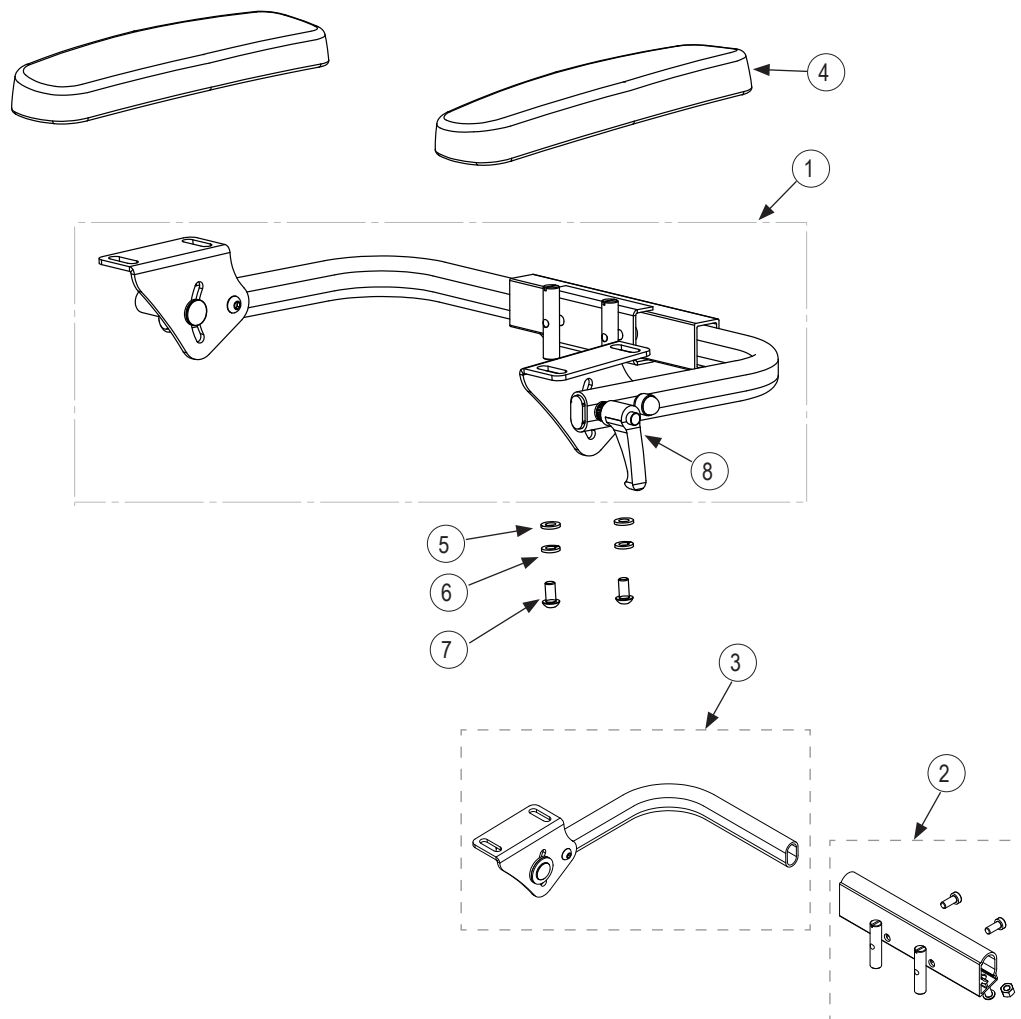

Zitzi Delfi Pro / Delfi Pro+ Armstöd från rygg (standard och skålade)

Huvudartiklar:
990271 - 990276

Pos	Art.nr	Benämning
1	285543	Armstödbeslag rygg stl. 1 kpl. - Delfi Pro
	285544	Armstödbeslag rygg stl. 2-3 kpl. - Delfi Pro
2	285794	Fäste armstöd från rygg stl. 1 kpl. - Delfi Pro
	285795	Fäste armstöd från rygg stl. 2-3 kpl. - Delfi Pro
3	285796	Arm till armstöd från rygg stl. 1 Hö
	285797	Arm till armstöd från rygg stl. 1 Vä
	285798	Arm till armstöd från rygg stl. 2-3 Hö
	285799	Arm till armstöd från rygg stl. 2-3 Vä
4	990065	Armstödsplatta stl. 1. 230x75mm - Zitzi
	990064	Armstödsplatta stl. 2. 330x75mm - Zitzi
5	141612	Bricka M6
6	142630	Fjäderbricka M6 RF - 6,1x11,8x1,6
7	129612	Skruv - insex kullrig M6x12
8	160600	Spakvred M6 mutter
9	990293	Armstödsplatta skälad, 325mm, Hö - Zitzi
	990294	Armstödsplatta skälad, 325mm, Vä - Zitzi
	990295	Armstödsplatta skälad, 370mm, Hö - Zitzi
	990296	Armstödsplatta skälad, 370mm, Vä - Zitzi
10	990266	Postring armstöd skälad, 325mm, Hö - Zitzi
	990267	Postring armstöd skälad, 325mm, Vä - Zitzi
	990268	Postring armstöd skälad, 370mm, Hö - Zitzi
	990269	Postring armstöd skälad, 370mm, Vä - Zitzi