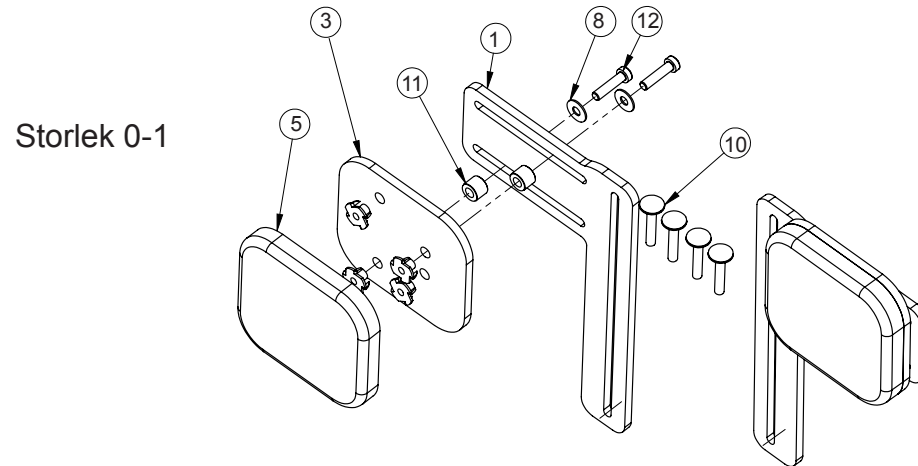

Zitzi Delfi Pro / Delfi Pro+ Överarmstöd

Huvudartiklar:
285065 - 285066

Pos	Art.nr	Benämning
1	285777	Beslag överarmstöd stl. 0-1 Hö. - Delfi Pro
	285778	Beslag överarmstöd stl. 0-1 Vä. - Delfi Pro
2	285779	Beslag överarmstöd stl. 2-4 Hö. - Delfi Pro
	285780	Beslag överarmstöd stl. 2-4 Vä. - Delfi Pro
3	285551	Överarmsplatta stl. 0-1 - Delfi Pro
4	285547	Överarmsplatta stl. 2-4 - Delfi Pro
5	285811	Foder överarmstöd stl. 0-1 Hö/Vä (st) - Delfi Pro
6	285812	Foder överarmstöd stl. 2-4 Hö/Vä (st) - Delfi Pro
7	166714	Skruv - insex låg M6x14, belagd, svart
8	144433	Nitbricka 6x16x1
9	111012	Distans plast 25x5xM8
10	167630	Vagnsbult M6x30
11	111005	Distans plast 13x10xD7
12	165625	Skruv - Insex, kullrig, belagd M6x25