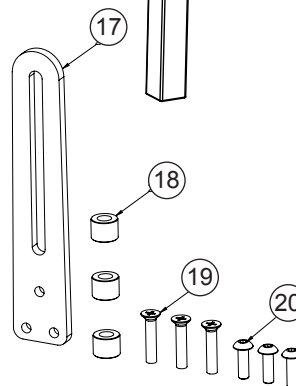

Zitzi Delfi Pro / Delfi Pro+ Huvudstöd och fästen

Huvudartiklar:

285515 - 285518

970055 - 990058

Huvudstödsfäste 152210

HeadPod fäste

Head Active fäste

Aktivt pannband fäste