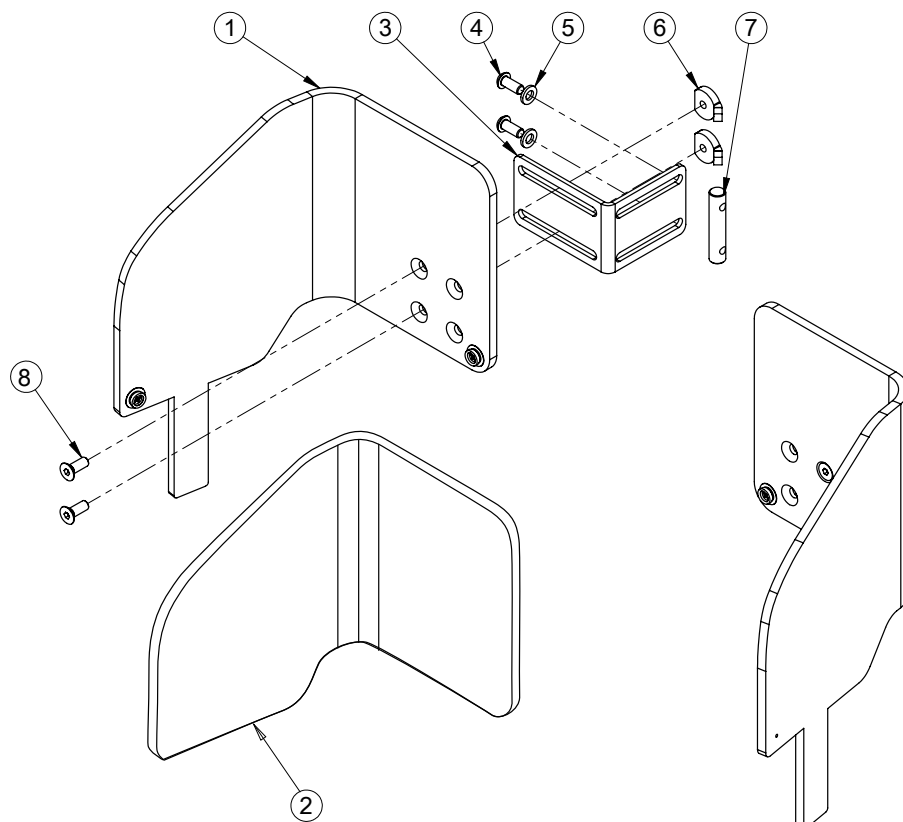

Zitzi Delfi Pro / Delfi Pro+ Fotlåda

Huvudartikel:
990041 - 990044

Pos	Art.nr	Benämning
1	990180	Fotlåda plast stl. 1, Hö - Zitzi
	990181	Fotlåda plast stl. 1, Vå - Zitzi
	990182	Fotlåda plast stl. 2, Hö - Zitzi
	990183	Fotlåda plast stl. 2, Vå - Zitzi
	990184	Fotlåda plast stl. 3, Hö - Zitzi
	990185	Fotlåda plast stl. 3, Vå - Zitzi
	990186	Fotlåda plast stl. 4, Hö - Zitzi
	990187	Fotlåda plast stl. 4, Vå - Zitzi
2	990330	Polstring fotlåda stl. 1, Hö - Zitzi
	990331	Polstring fotlåda stl. 1, Vå - Zitzi
	990332	Polstring fotlåda stl. 2, Hö - Zitzi
	990333	Polstring fotlåda stl. 2, Vå - Zitzi
	990334	Polstring fotlåda stl. 3, Hö - Zitzi
	990335	Polstring fotlåda stl. 3, Vå - Zitzi
	990336	Polstring fotlåda stl. 4, Hö - Zitzi
990337	Polstring fotlåda stl. 4, Vå - Zitzi	
3	990060	Vadstödsbeslag 2 stag
4	166614	Skruv - insex, kullrig M6x14, belagd, svart
5	141612	Bricka M6
6	689214	Spårnutt (glidnutt RF)
7	135008	Sargsprint M6, 50mm, dubbel
8	127626	Skruv - insex försänkt M6x16, svart