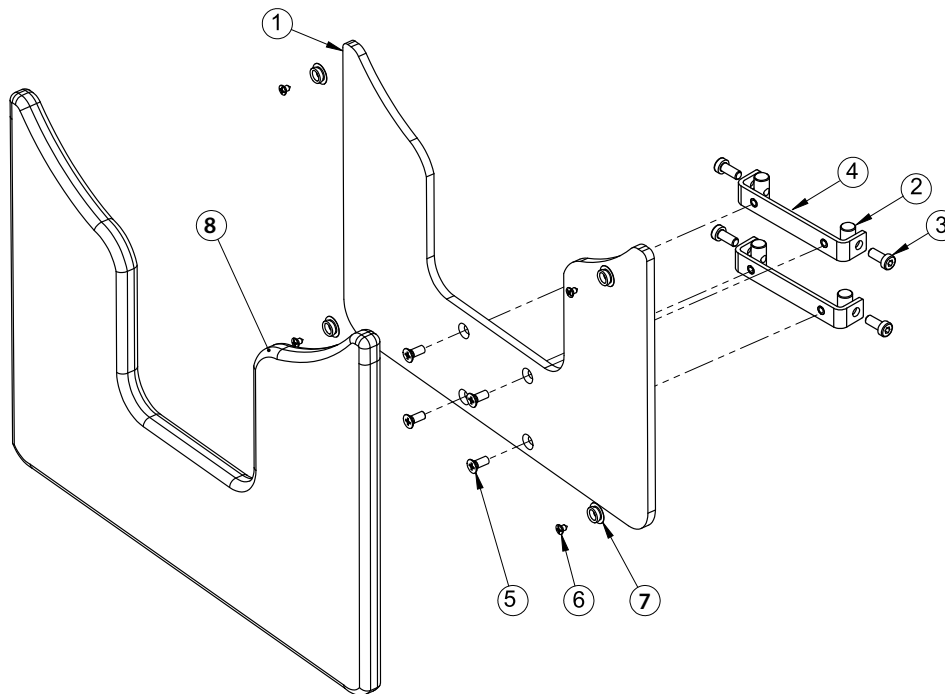

Zitzi Delfi Pro / Delfi Pro+ Sacrumstöd

Huvudartiklar:
990292

Pos	Art.nr	Benämning
1	990290	Plastplatta sacrumstöd
2	135006	Sargsprint M6, 20mm, enkel
3	166714	Skruv - insex låg M6x14, belagd, svart
4	152666	Beslag ryggbygel
5	124512	Skruv - torx försänkt M5x12 mm
6	125200	Träskruv - stjärn försänkt 3,5x6,5 KFXS
7	911103	Tryckknapp - kula
8	990291	Foder sacrumstöd