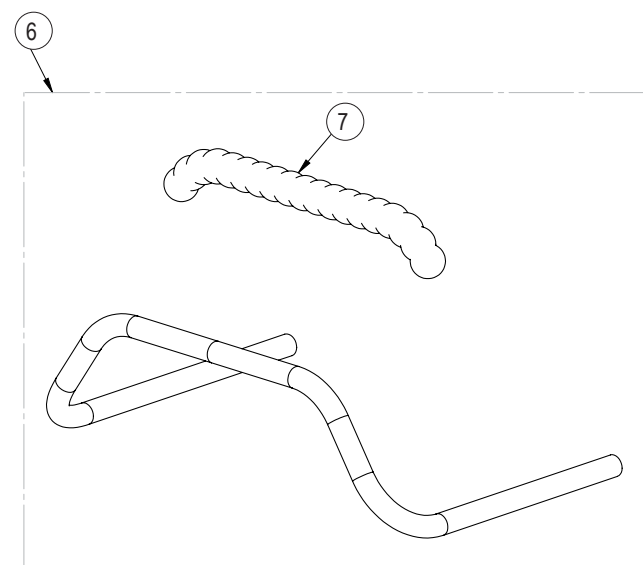

Zitzi Delfi Pro / Delfi Pro+ Fästsystem

Huvudartikel:
285171 - 285173

Pos.	Art.nr	Benämning
1	127627	Skruv M6 - försänkt inset M6x20, svart obeh.
2	144433	Nitbricka 6x16x1
3	132006	Låsmutter M6

Zitzi Delfi Pro / Delfi Pro+ Körbåge, Handbåge

Artikel:

990058

990263 - 990265

Pos	Art.nr	Benämning
1	990058	Körbåge svart, kpl. (infästn. ryggprofil)
2	387078	Gummihandtag till körbåge Pro
3	166714	Skruv - insex låg M6x14, belagd, svart
4	141612	Bricka M6
5	135006	Sargsprint M6, 20mm, enkel
6	990263 990264 990265	Handbåge stl. 3 Handbåge stl. 4 Handbåge stl. 5
7	990270	Polstring handbåge