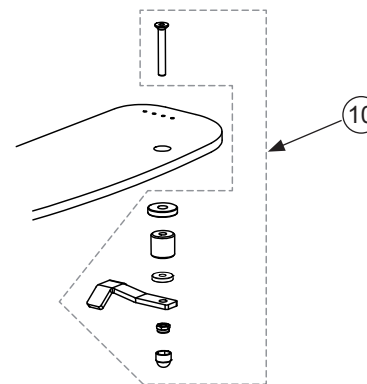

Pos	Art.nr	Benämning
1	990281	Plast stödbord transparent stl. 1 - Zitzi
	990282	Plast stödbord transparent stl. 2 - Zitzi
	990283	Plast stödbord transparent stl. 3 - Zitzi
	990284	Plast stödbord transparent stl. 4 - Zitzi
2	990285	Polstring stödbord stl. 1-2 Hö.
	990286	Polstring stödbord stl. 1-2 Vä.
	990287	Polstring stödbord stl. 3-4 Hö.
	990288	Polstring stödbord stl. 3-4 Vä.
3	132645	Skruv M6 RF - Försänkt inset M6x45
4	990061	Gummibricka 6.2x25x2
5	111022	Distans Alu 20x19xM6, till bord
6	111001	Distans plast 16x3xM6
7	385317	Beslag bord främre låsarm
8	137006	Låsmutter M6 RF
9	133106	Mutterskydd M6
10	152785	Låsarm kpl. till stödbord - Zitzi

Grå positioner är ej beställningsbara styckvis. De ingår i satsen 10.