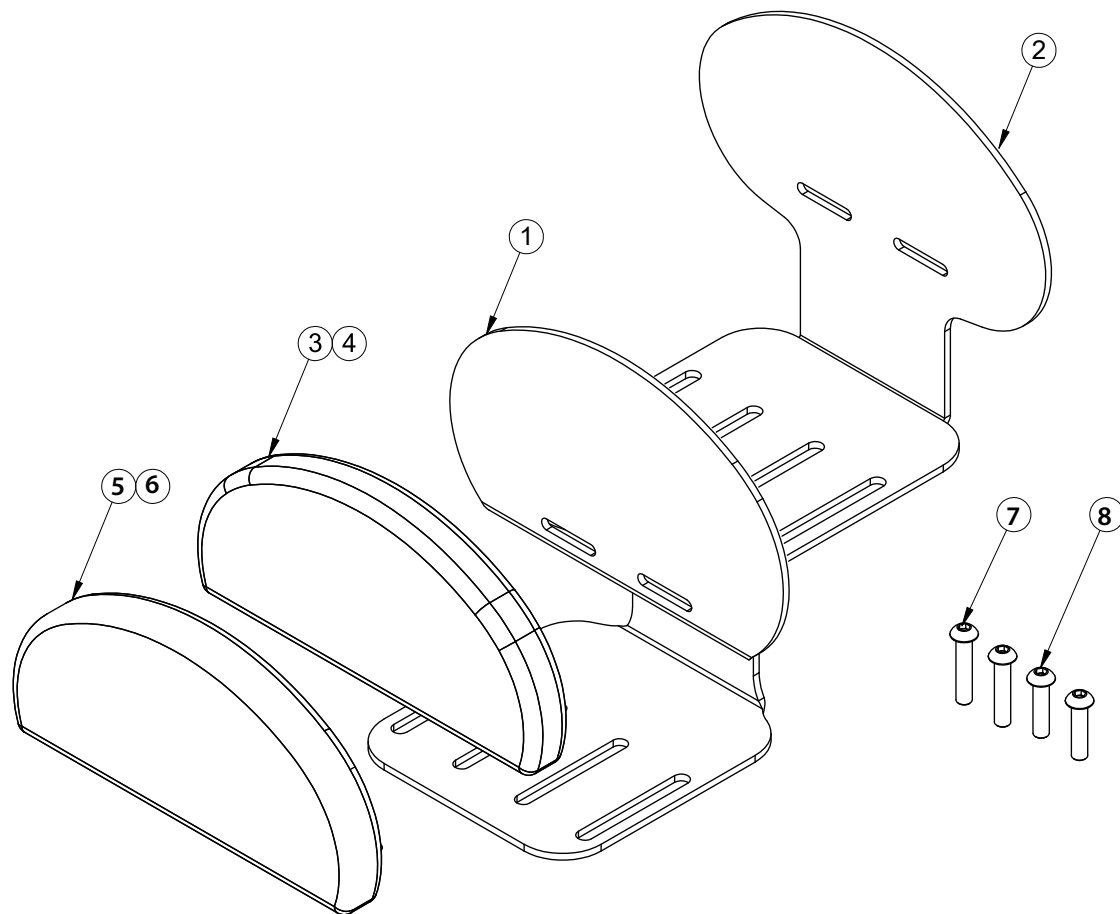

Zitzi Delfi Pro / Delfi Pro+ Höftstöd, Rakt höftstöd

Huvudartiklar:

990161 - 990162

990192 - 990194

Pos	Art.nr	Benämning
1	990176	Beslag höftstöd stl. 1 (st)
	990177	Beslag höftstöd stl. 2 (st)
2	990196	Beslag rakt höftstöd stl. 1 (st)
	990197	Beslag rakt höftstöd stl. 2 (st)
3-4	990166	Polstring höftstöd stl. 1 (st) - Zitzi
	990167	Polstring höftstöd stl. 2 (st) - Zitzi
5-6	990171	Överdrag höftstöd stl. 1 (st) - Zitzi
	990172	Överdrag höftstöd stl. 1 (st) - Zitzi
7	166625	Skruv - insex kullrig M6x25, belagd, svart
8	166635	Skruv - insex kullrig M6x35, belagd, svart