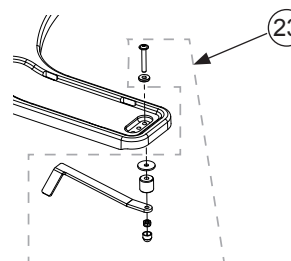

Pos	Art.nr	Benämning
1	285346	Bord stl. 1 (endast plast) - Zitzi
2	285347	Bord stl. 2 (endast plast) - Zitzi
3	285348	Bord stl. 3 (endast plast) - Zitzi
4	285800 285801	Polstring bord stl. 1 Hö. (st) - Zitzi Polstring bord stl. 1 Vä. (st) - Zitzi
5	285802 285803	Polstring bord stl. 2 Hö. (st) - Zitzi Polstring bord stl. 2 Vä. (st) - Zitzi
6	285804 285805	Polstring bord stl. 3 Hö. (st) - Zitzi Polstring bord stl. 3 Vä. (st) - Zitzi
7	138640	Skruv M6 RF - Kullrig m. fläns insex M6x40
8	111001	Distans plast 16x3xM6
9	152775	Låsarm, svart - Hö. till bord
10	990061	Gummibricka till bord
11	111022	Distans Alu 20x19xM6, till bord
12	152776	Låsarm, svart - Vä. till bord
13	137006	Låsmutter M6 RF
14	133106	Mutterskydd M6
15	285556	Bordsfäste förstärkt stl. 2-3 - Zitzi
16	144433	Nitbricka 6x16x1
17	689214	Spårnutter (glidnutter RF)
18	285552	Bordsfäste vikbart stl. 2 - Zitzi
19	285553	Bordsfäste vikbart stl. 3 - Zitzi
20	127620	Skruv M6 - försänkt insex M6x20
21	127616	Skruv M6 - försänkt insex M6x16
22	152783	Arm lång hö. kpl. till bord - Zitzi
23	152784	Arm lång vä. kpl. till bord - Zitzi

Grå positioner är ej beställningsbara styckvis. De ingår i satserna 22 & 23.