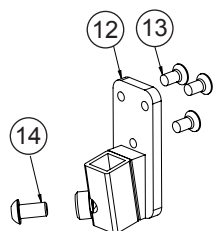

Zitzi Delfi Pro / Delfi Pro+ Huvudstöd och fästen

Huvudartiklar:

285515 - 285518

970055 - 990058

Huvudstödsfäste 152210

HeadPod fäste

Head Active fäste

Aktivt pannband fäste