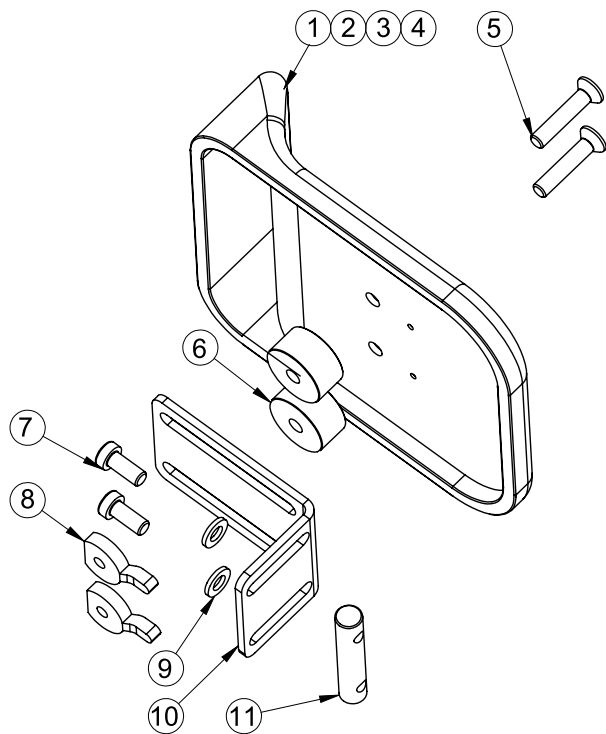

Zitzi Delfi Pro / Delfi Pro+ Vadstöd

Huvudartikel:

281107

281110

281120

281125

Pos	Art.nr	Benämning
1	283130	Vadstödsplatta till Zitzi stl. 0
2	283108	Vadstödsplatta till Zitzi stl. 1
3	283109	Vadstödsplatta till Zitzi stl. 2
4	283134	Vadstödsplatta till Zitzi stl. 3
5	127628	Skruv - insex försänkt M6x30, svart
6	111004	Distans plast 25x13xM6
7	166714	Skruv - insex låg M6x14, belagd, svart
8	689214	Spårmutter (glidmutter RF)
9	141612	Bricka M6
10	283111	Vadstödsbeslag enkel stag
11	135008	Sargsprint M6, 50mm, dubbel