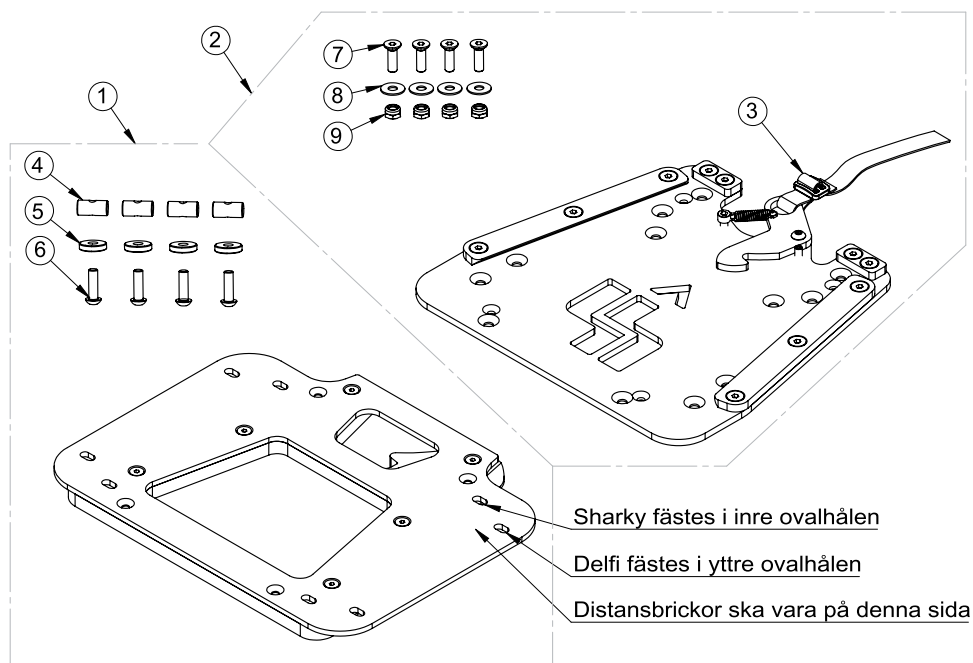

Zitzi Delfi Pro / Delfi Pro+ Adaptersystem Pro

Huvudartikel:
153047

Pos.	Art.nr	Benämning
1	153049	Fästplåt pro (monteras på sitssystem) - Zitzi
2	153048	Adapterplatta Pro (monteras på underrede) - Zitzi
3	153299	Band 15mm adaptersystem kpl. med Tg15 - Zitzi
4	136006	Sargsprint M6 RF - Enkel 18mm
5	111017	Distans plast 6,5x18x4
6	166620	Skruv M6 - kullrig insex M6x20 svart belagd
7	127627	Skruv M6 - försänkt insex M6x20, svart obeh.
8	144433	Nitbricka 6x16x1
9	132006	Låsmutter M6