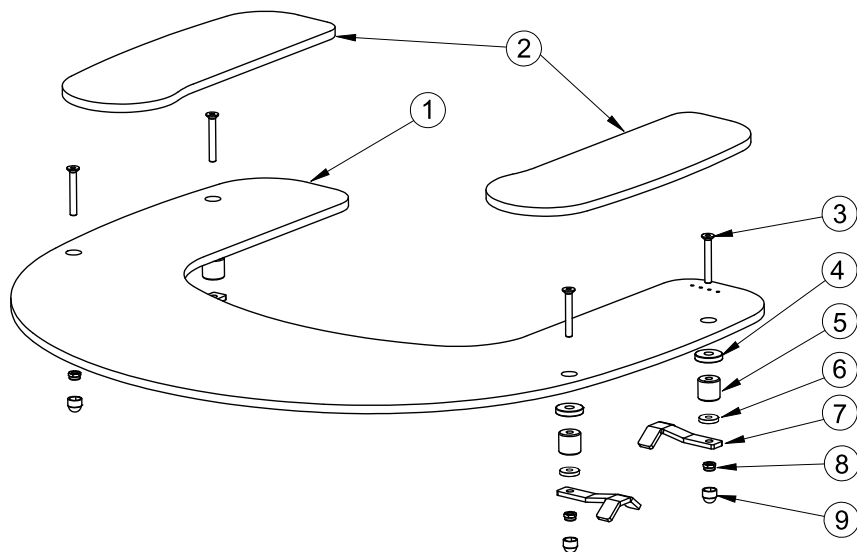

Zitzi Delfi Pro / Delfi Pro+ Stödbord

Huvudartiklar:
990201 - 990204