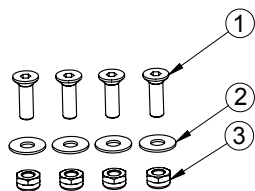

Zitzi Delfi Pro / Delfi Pro+ Fästsystem

Huvudartikel:
285171 - 285173

Pos.	Art.nr	Benämning
1	127627	Skruv M6 - försänkt inset M6x20, svart obeh.
2	144433	Nitbricka 6x16x1
3	132006	Låsmutter M6