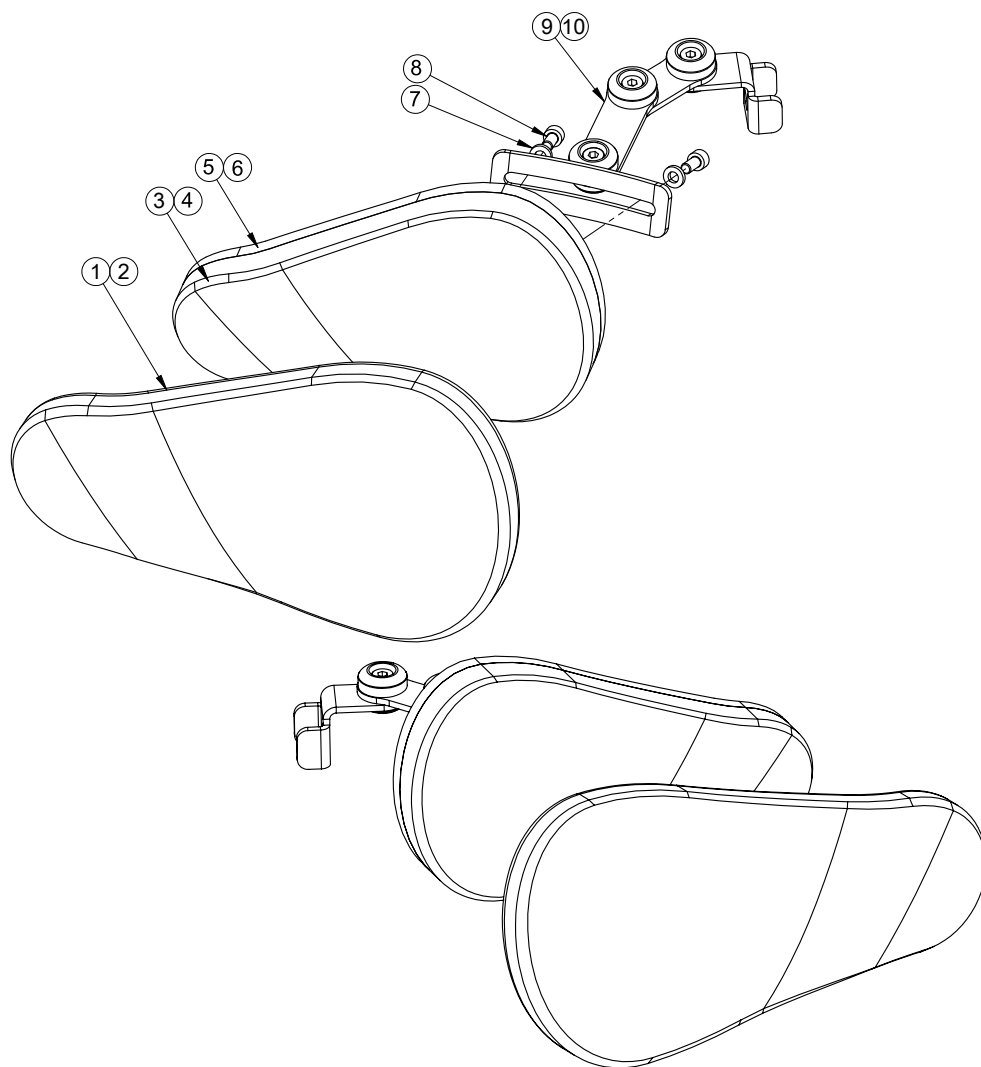

Zitzi Delfi Pro / Delfi Pro+ Bäckensöd

Huvudartiklar:
285068 - 285069

Pos	Art.nr	Benämning
1	285773	Överdrag bäckenstöd stl. 0-2 hö , svart - Delfi Pro
	285774	Överdrag bäckenstöd stl. 0-2 vä , svart - Delfi Pro
2	285775	Överdrag bäckenstöd stl. 3-4 hö , svart - Delfi Pro
	285776	Överdrag bäckenstöd stl. 3-4 vä , svart - Delfi Pro
3	285336	Polstring bäckenstöd stl. 0-2 (st) - Delfi Pro
4	285339	Polstring bäckenstöd stl. 3-4 (st) - Delfi Pro
5	285781	Bäckenstödsplatta stl. 0-2 hö. - Delfi Pro
	285782	Bäckenstödsplatta stl. 0-2 vä. - Delfi Pro
6	285783	Bäckenstödsplatta stl. 3-4 hö. - Delfi Pro
	285784	Bäckenstödsplatta stl. 3-4 vä. - Delfi Pro
7	144431	Nitbricka 5x16x1
8	126510	Skruv - Insex M5x10
9	285341	Bäckenstödsbeslag stl. 0-2 - Delfi Pro
10	285343	Bäckenstödsbeslag stl. 3-4 - Delfi Pro