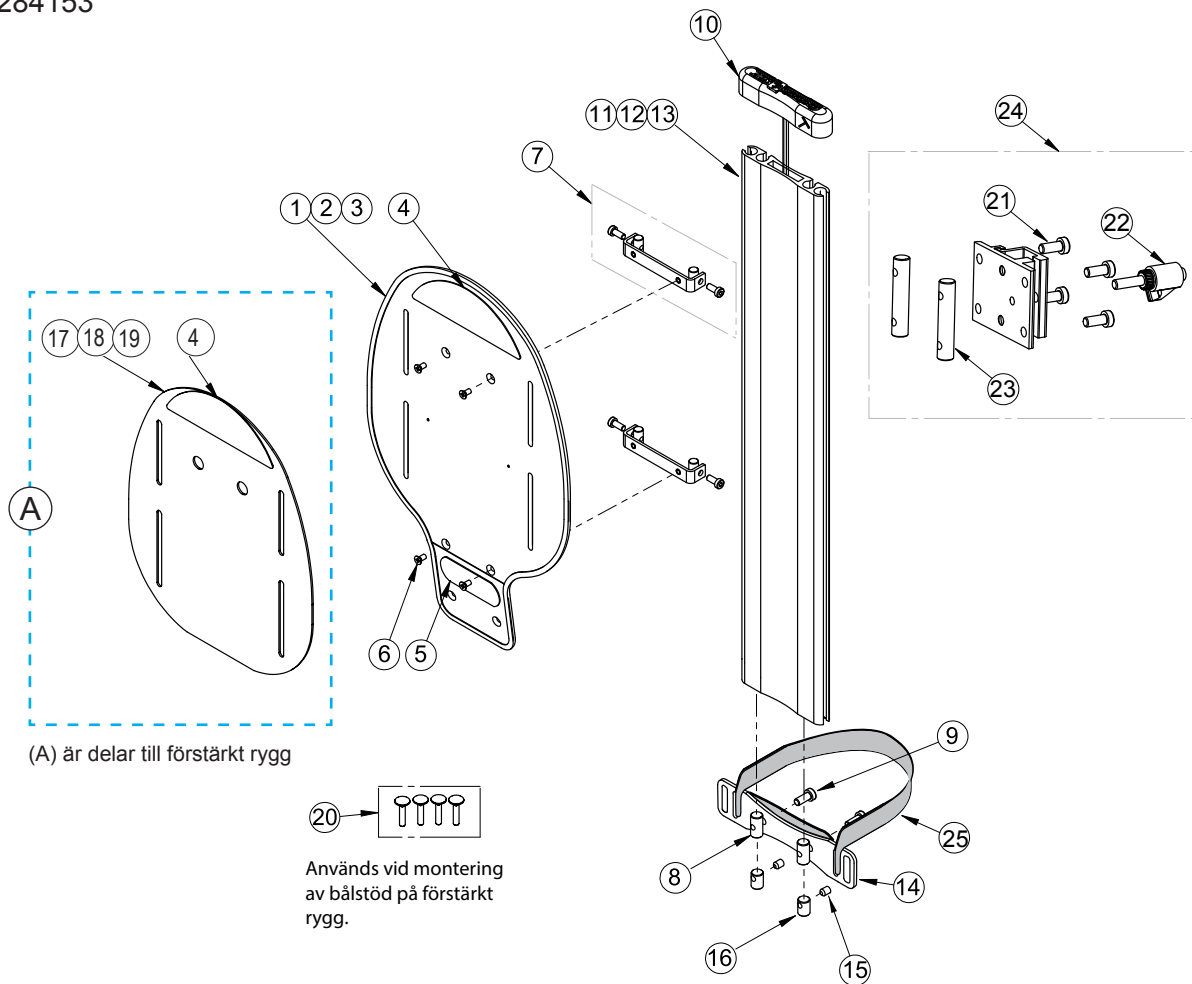

Zitzi Delfi Pro / Delfi Pro+ Rygg / Rygg förstärkt stl. 1-3 (Rygg 284141 - 284143, 284153 inkl. huvudstödsfäste)

Huvudartiklar:

284111 - 284113

284121 - 284123

284141 - 284143

284153

Pos	Art.nr	Benämning
1-3	285257	Ryggplatta stl. 1 (plast) - Delfi Pro
	285258	Ryggplatta stl. 2 (plast) - Delfi Pro
	285259	Ryggplatta stl. 3 (plast) - Delfi Pro
4	285398	Kardborre topp stl. 0-3 - Delfi Pro
5	285399	Kardborre Universal - Delfi Pro
6	124510	Skruv M5 - försänkt torx M5x10
	124512	Skruv M5 - försänkt torx M5x12*
7	152665	Ryggbygel kpl.
8	135006	Sargsprint M6, 20mm, enkel
9	165614	Skruv - Insex, kullrig belagd M6x14mm
10	285299	T-nyckel 4mm - Zitzi
11	285250	Ryggprofil stl. 1 - H36cm (st) - Delfi Pro
12	285251	Ryggprofil stl. 2 - H45cm (st) - Delfi Pro
13	285252	Ryggprofil stl. 3-4 - H53cm (st) - Delfi Pro
14	283118	Monteringsbeslag m. dubbelspår nedre, svart (Hundben) (st)
15	130608	Stoppskruv - insex plan M6x8mm
16	135005	Sargsprint M6, 14mm, enkel
17-19	285528	Förstärkningsplåt ryggplatta stl. 1 - Delfi Pro
	285529	Förstärkningsplåt ryggplatta stl. 2 - Delfi Pro
	285267	Förstärkningsplåt ryggplatta stl. 3 - Delfi Pro
20	167625	Vagnsbult M6x25 mm
21	166714	Skruv - insex låg M6x14, belagd, svart
22	159520	Spakvred M6x20 (arm 44mm)
23	135008	Sargsprint M6, 50mm, dubbel
24	152210	Huvudstödsfäste 16x16mm Standard - Zitzi
25	153149	Transport/säkerhetsband - Zitzi

* gäller för förstärkt rygg

För foder till rygg se sidan 9.