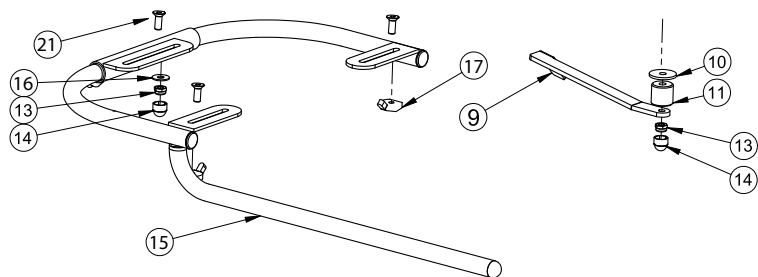

Bord
Förstärkt