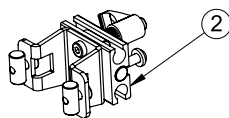

Zitzi Delfi Pro / Delfi Pro+ Sufflett

Artikel:

990070

990148

Pos.	Art.nr	Benämning
1	990070	Sufflett Pro
2	990148	Fäste sufflett DP/SP kpl.