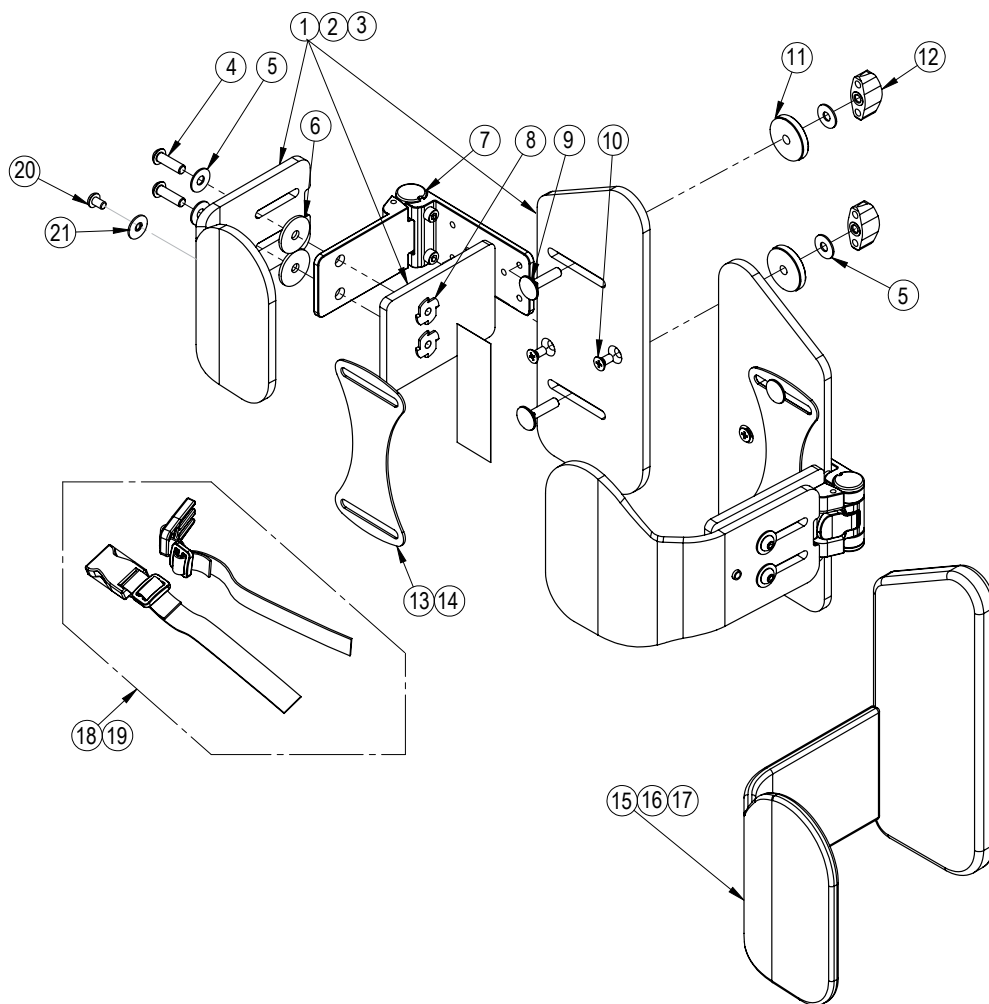

Zitzi Delfi Pro / Delfi Pro+ Bålstöd, vikbara omslutande

Huvudartiklar:
285031 - 285033

Pos	Art.nr	Benämning
1	285268	Plast bålstöd vikbar stl. 1 hö. (st) - Delfi Pro
	285269	Plast bålstöd vikbar stl. 1 vä. (st) - Delfi Pro
2	285270	Plast bålstöd vikbar stl. 2 hö. (st) - Delfi Pro
	285271	Plast bålstöd vikbar stl. 2 vä. (st) - Delfi Pro
3	285272	Plast bålstöd vikbar stl. 3 hö. (st) - Delfi Pro
	285273	Plast bålstöd vikbar stl. 3 vä. (st) - Delfi Pro
4	166620	Skruv - Insex, kullrig belagd M6x20
5	144433	Bricka M6 - 6x16x1
6	990061	Gummiricka
7	285274	Beslag vikbart bålstöd (svart) (st) - Delfi Pro
8	134006	Islagsmutter M6
9	167621	Vagnsbult M6x20 mm
10	124510	Skruv - torx försänkt M5x10mm
11	111003	Distans plast 30x5xM6
12	158810	Vingvred II - M6, mutter
13	285254	Förstärk. Vagnsbult stl. 1-2, bålstöd - Delfi Pro
14	285255	Förstärk. Vagnsbult stl. 3, bålstöd - Delfi Pro
15	285650	Foder vikbara bålstöd stl. 1 hö, svart (st) - Delfi Pro
	285651	Foder vikbara bålstöd stl. 1 vä, svart (st) - Delfi Pro
16	285652	Foder vikbara bålstöd stl. 2 hö, svart (st) - Delfi Pro
	285653	Foder vikbara bålstöd stl. 2 vä, svart (st) - Delfi Pro
17	285654	Foder vikbara bålstöd stl. 3 hö, svart (st) - Delfi Pro
	285655	Foder vikbara bålstöd stl. 3 vä, svart (st) - Delfi Pro
18	285541	Band till vikbara bålstöd stl. 1 (30cm, 15mm band)
19	285542	Band till vikbara bålstöd stl. 2-3 (32cm, 20mm band)
20	129508	Skruv M5 - kullrig insex M5x8
21	144431	Bricka M5 - 5x16x1