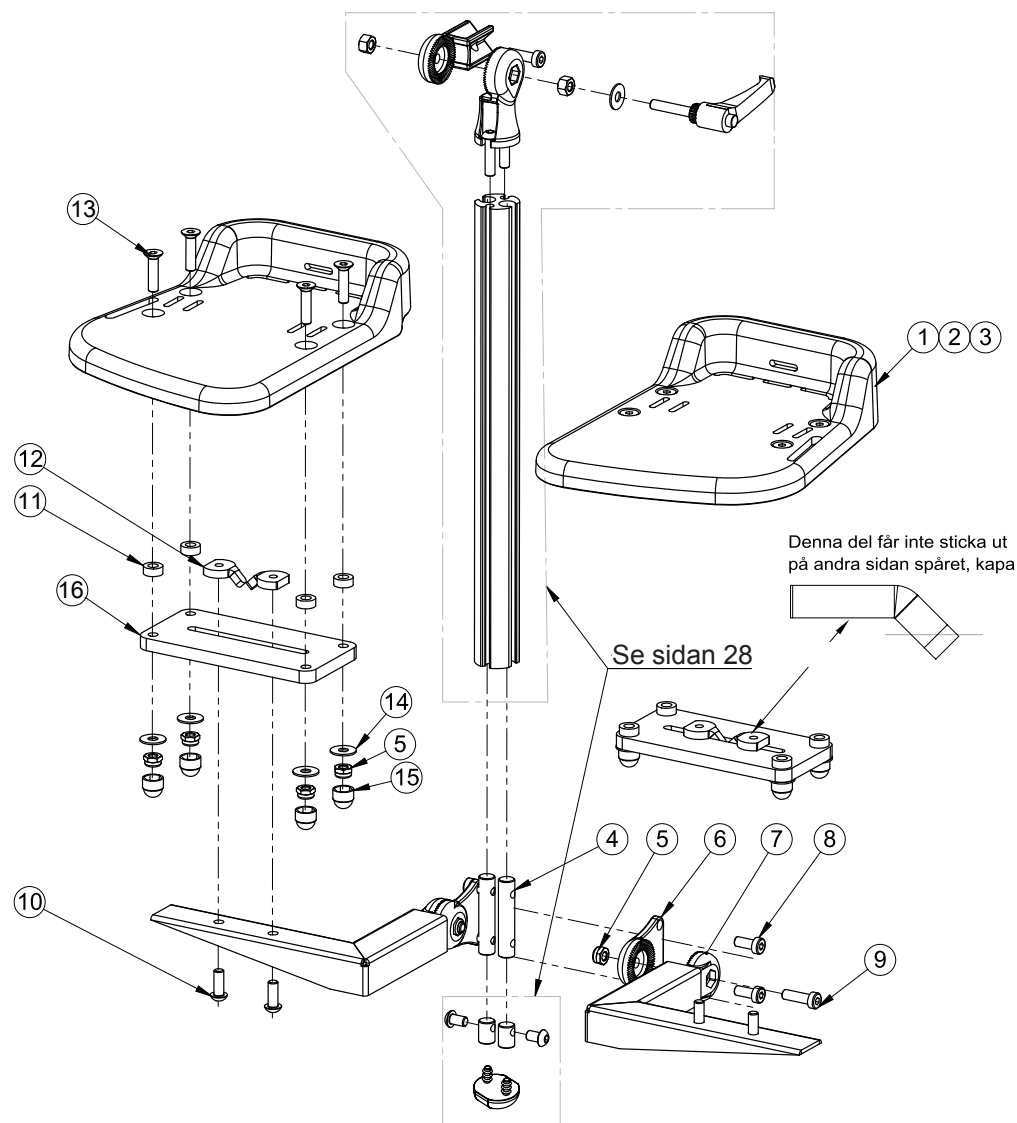

Zitzi Delfi Pro / Delfi Pro+ Fotstöd Delat stl. 1-3

Huvudartikel:
285036 - 285038

Pos	Art.nr	Benämning
1	990340	Fotstödsplatta delad, Hö, stl. 1
	990341	Fotstödsplatta delad, Vä, stl. 1
2	990342	Fotstödsplatta delad, Hö, stl. 2
	990343	Fotstödsplatta delad, Vä, stl. 2
3	990344	Fotstödsplatta delad, Hö, stl. 3
	990345	Fotstödsplatta delad, Vä, stl. 3
4	135008	Sargsprint M6, 50mm, dubbel
5	132006	Låsmutter M6
6	213150	Taggled 6 (Platt)
7	283126	Delade fotstödsbeslag hö.
	283127	Delade fotstödsbeslag vä.
8	166714	Skruv - insex låg M6x14, belagd, svart
9	129656	Skruv - insex låg M6x20
10	129616	Skruv - insex kullrig M6x16
11	111023	Distans plast 12x6xM6
12	689214	Spårmutter (glidmutter RF)
13	127628	Skruv - insex försänkt M6x30, svart
14	144433	Nitbricka 6x16x1
15	133106	Mutterskydd M6
16	283128	Justerplatta fotstöd - Delfi Pro