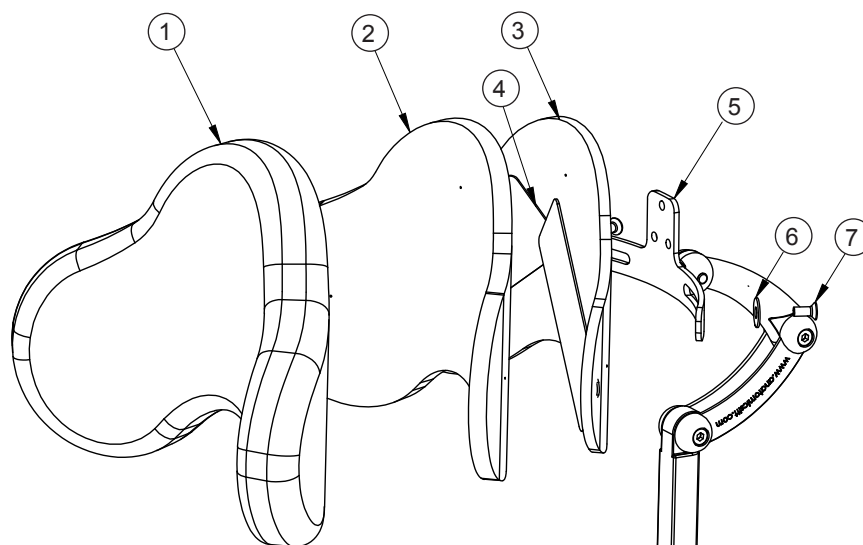

Zitzi Delfi Pro / Delfi Pro+ Huvudstöd och fästen

Huvudartiklar:

285515 - 285518

970055 - 990058

Huvudstödsfäste 152210