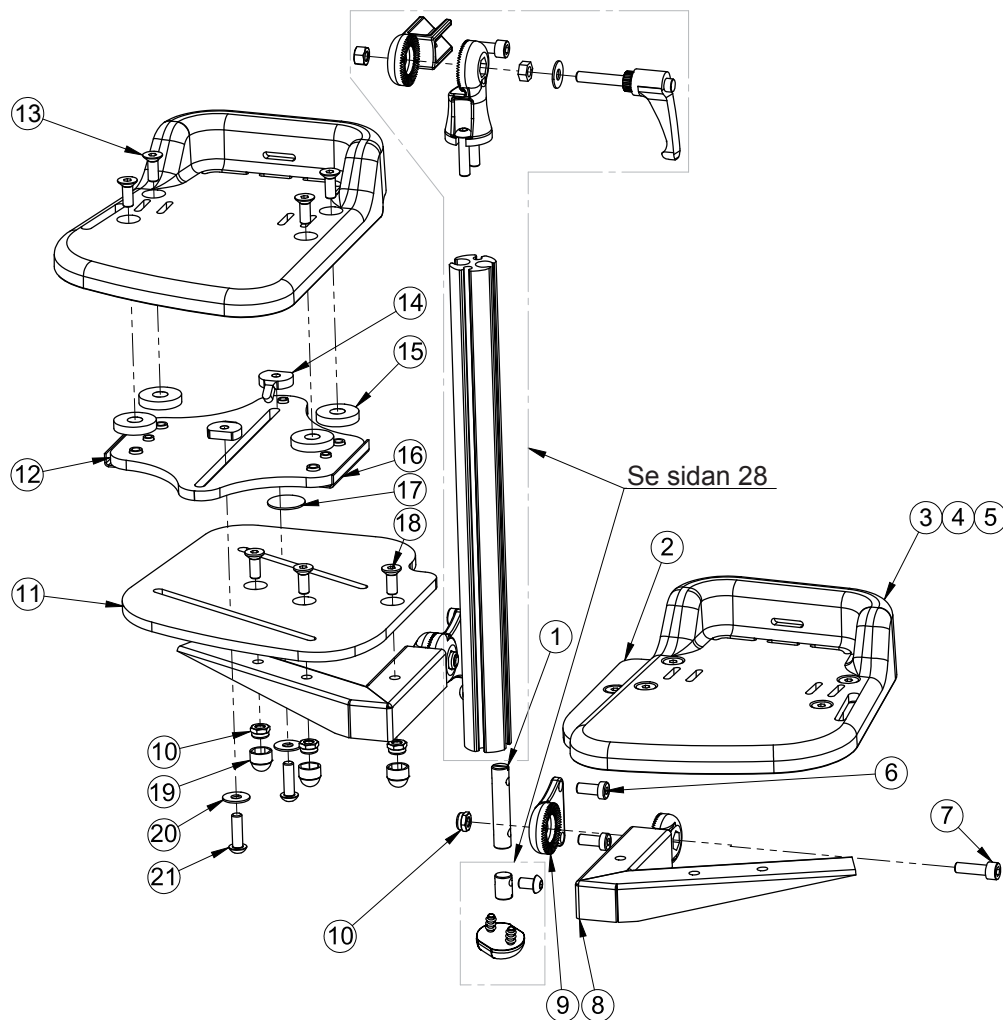

Zitzi Delfi Pro / Delfi Pro+ Fotstöd Delat justerbart stl. 1-3

Huvudartikel:
285079 - 285081

Pos	Art.nr	Benämning
1	135008	Sargsprint M6, 50mm, dubbel
2	285318	Bottenplatta Vå. delat fotstöd stl 1-3, avancerat
3	990340	Fotstödsplatta delad, Hö, stl. 1
	990341	Fotstödsplatta delad, Vå, stl. 1
4	990342	Fotstödsplatta delad, Hö, stl. 2
	990343	Fotstödsplatta delad, Vå, stl. 2
5	990344	Fotstödsplatta delad, Hö, stl. 3
	990345	Fotstödsplatta delad, Vå, stl. 3
6	166714	Skruv - insex låg M6x14, belagd, svart
7	129656	Skruv - insex låg M6x20
8	285686	Fotstödsbeslag delat avancerat, Hö. - Delfi Pro
	285687	Fotstödsbeslag delat avancerat, Vå. - Delfi Pro
9	213150	Taggled 6 (Platt)
10	132006	Låsmutter M6
11	285317	Bottenplatta Hö. delat fotstöd stl 1-3, avancerat
12	285320	Justerplatta fotstöd stl. 1-3, avancerat
13	127626	Skruv - insex försänkt M6x16, svart
14	689214	Spårmutter (glidmutter RF)
15	111012	Distans plast 25x5xM8
16	990030	Kardborre Universal ögla fyrkant 65x50mm
17	151502	Kardborre ögla rund 22mm svart
18	127616	Skruv - insex försänkt M6x16
19	133106	Mutterskydd M6
20	144433	Nitbricka 6x16x1
21	129621	Skruv - insex kullrig M6x20, svart