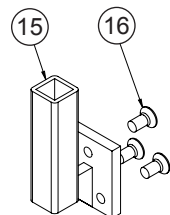

Zitzi Delfi Pro / Delfi Pro+ Huvudstöd och fästen

Huvudartiklar:

285515 - 285518

970055 - 990058

Huvudstödsfäste 152210

HeadPod fäste

Head Active fäste

Aktivt pannband fäste