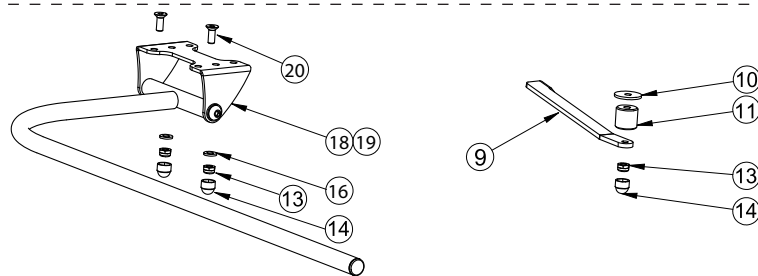

Pos	Art.nr	Benämning
1	285346	Bord stl. 1 (endast plast) - Zitzi
2	285347	Bord stl. 2 (endast plast) - Zitzi
3	285348	Bord stl. 3 (endast plast) - Zitzi
4	285800 285801	Polstring bord stl. 1 Hö. (st) - Zitzi Polstring bord stl. 1 Vä. (st) - Zitzi
5	285802 285803	Polstring bord stl. 2 Hö. (st) - Zitzi Polstring bord stl. 2 Vä. (st) - Zitzi
6	285804 285805	Polstring bord stl. 3 Hö. (st) - Zitzi Polstring bord stl. 3 Vä. (st) - Zitzi
7	138640	Skruv M6 RF - Kullrig m. fläns insex M6x40
8	111001	Distans plast 16x3xM6
9	152775	Låsarm, svart - Hö. till bord
10	990061	Gummibricka till bord
11	111022	Distans Alu 20x19xM6, till bord
12	152776	Låsarm, svart - Vä. till bord
13	137006	Låsmutter M6 RF
14	133106	Mutterskydd M6
15	285556	Bordsfäste förstärkt stl. 2-3 - Zitzi
16	144433	Nitbricka 6x16x1
17	689214	Spårnutter (glidnutter RF)
18	285552	Bordsfäste vikbart stl. 2 - Zitzi
19	285553	Bordsfäste vikbart stl. 3 - Zitzi
20	127620	Skruv M6 - försänkt insex M6x20
21	127616	Skruv M6 - försänkt insex M6x16
22	152783	Arm lång hö. kpl. till bord - Zitzi
23	152784	Arm lång vä. kpl. till bord - Zitzi