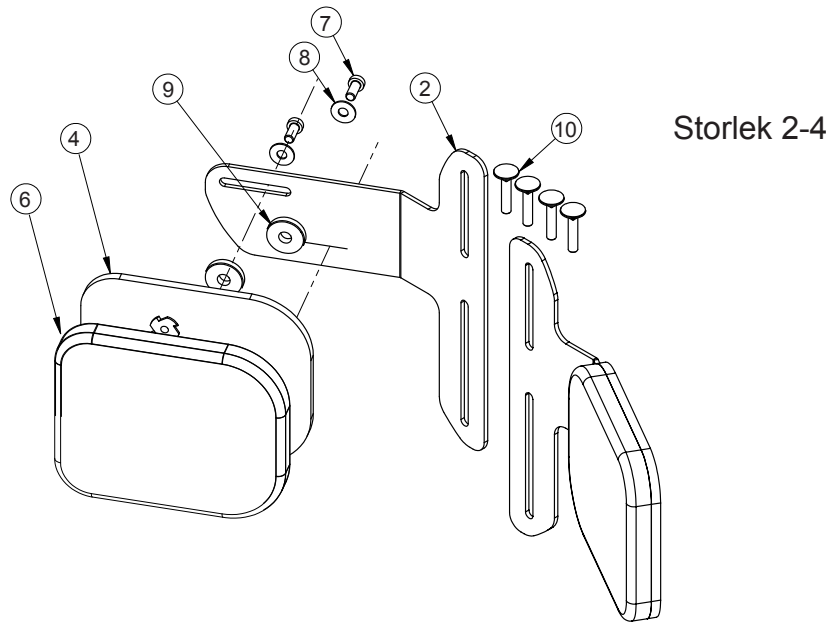

Zitzi Delfi Pro / Delfi Pro+ Överarmstöd

Huvudartiklar:
285065 - 285066

Pos	Art.nr	Benämning
1	285777	Beslag överarmstöd stl. 0-1 Hö. - Delfi Pro
	285778	Beslag överarmstöd stl. 0-1 Vä. - Delfi Pro
2	285779	Beslag överarmstöd stl. 2-4 Hö. - Delfi Pro
	285780	Beslag överarmstöd stl. 2-4 Vä. - Delfi Pro
3	285551	Överarmsplatta stl. 0-1 - Delfi Pro
4	285547	Överarmsplatta stl. 2-4 - Delfi Pro
5	285811	Foder överarmstöd stl. 0-1 Hö/Vä (st) - Delfi Pro
6	285812	Foder överarmstöd stl. 2-4 Hö/Vä (st) - Delfi Pro
7	166714	Skruv - insex låg M6x14, belagd, svart
8	144433	Nitbricka 6x16x1
9	111012	Distans plast 25x5xM8
10	167630	Vagnsbult M6x30
11	111005	Distans plast 13x10xD7
12	165625	Skruv - Insex, kullrig, belagd M6x25