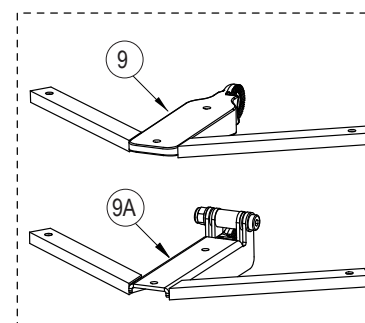

Zitzi Delfi Pro / Delfi Pro+ Fotstöd helt / uppfällbart stl. 1-4

Huvudartikel:

285083 - 285086

285071 - 285074

Pos	Art.nr	Benämning	Info
1	213170	Taggled 8 (Rundprofil)	
2	141622	Bricka tjock M6/12x3mm	
3	141625	Bricka Schnorr M6/12	
4	159515	Spakvred M6x16 (arm 44 mm)	
5	135007	Sargsprint M6, 45mm, enkel	
6	132006	Låsmutter M6	
7	129656	Skruv - insex låg M6x20	
8	152291	Fotstödsbeslag, fast - Zitzi	För stl. 1-2
8A	152456	Fotstödsbeslag, uppfällbart	För stl. 1-2
9	285360	Fotstödsbeslag helt justerbart - Delfi Pro (stl. 3-4)	För stl. 3-4
9A	285362	Fotstödsbeslag, uppfäll. helt justerbart (stl. 3-4)	För stl. 3-4
10	127616	Skruv - insex försänkt M6x16	
11	990001	Fotstödsplatta hel, stl. 1	
12	990002	Fotstödsplatta hel, stl. 2	
13	990003	Fotstödsplatta hel, stl. 3	
14	990004	Fotstödsplatta hel, stl. 4	
15	990017	Förstärkningsplåt Fotplatta 3-6 (hel)	För stl. 4