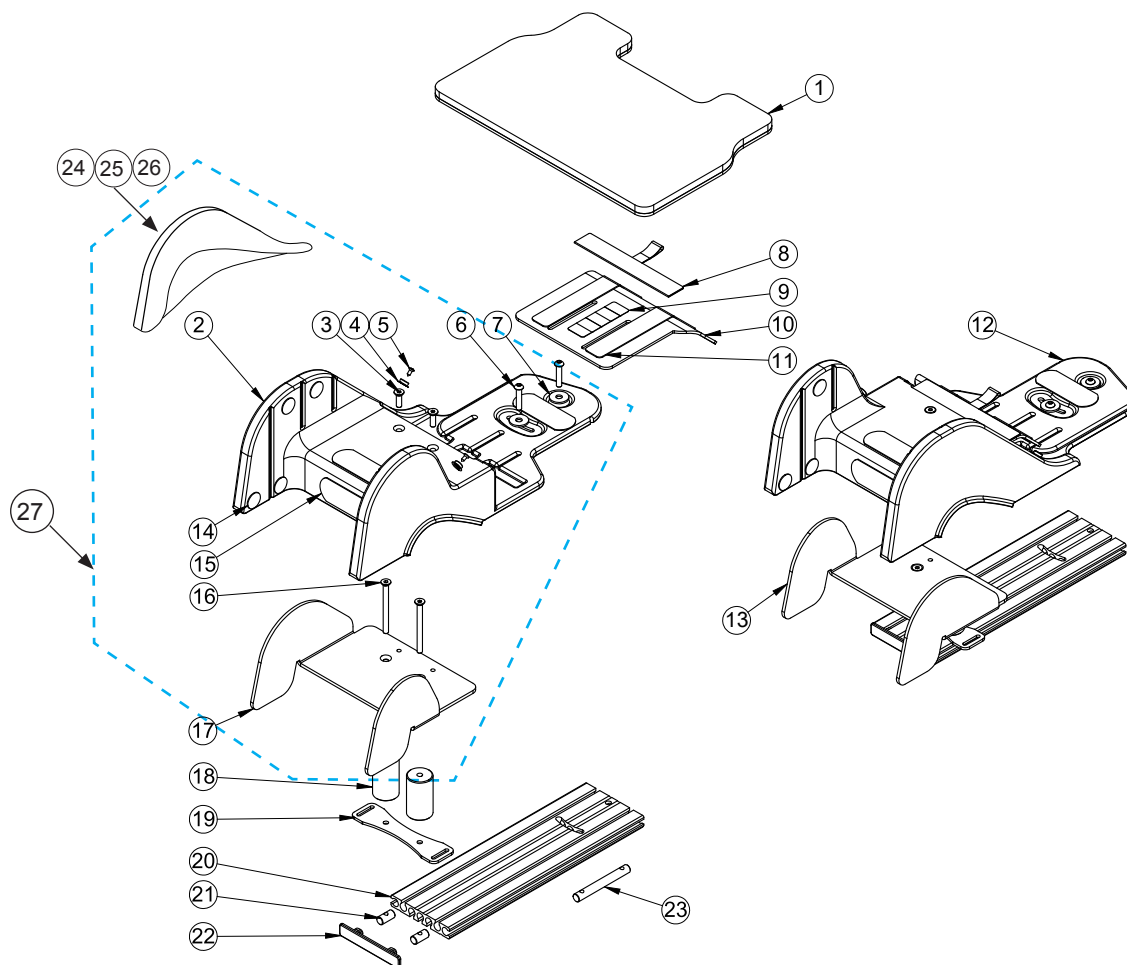

Förhöjda sittframdelar och överdrag finns på sidan 6.
För foder till sittdel se sidan 9.

Zitzi Delfi Pro+ Sittframdel stl. 4

Huvudartiklar:

284054

285004

Pos	Art.nr	Benämning
1	285220	Sittdel bakre stl. 4 - Delfi Pro
2	153211	Sittframdel plast stl. 1, Hö. (st) - Sharky Pro
3	127627	Skruv M6 - försänkt insex M6x20, svart obeh.
4	911103	Tryckknapp - Kula
5	132903	Träskruv RF - försänkt stjärn 3,5x6,5
6	129630	Skruv - Insex kullrig M6x30
7	144444	Nitbricka 6x19x1, svart
8	153145	Dragögla djupjusteringsplåt stl. 1 - Sharky Pro
9	153207	Produktmärkning, dekal stl.1 mätsticka (37-47 cm) - Sharky
10	153217	Djupjusteringsplåt sittdjup stl. 1 - Sharky Pro
11	153290	Kardborre hake 25mm sjhäft. (21cm) dj.plåt stl.1- Sharky
12	153210	Sittframdel plast stl. 1, vä. (st) - Sharky Pro
13	153214	Förstärkning sittframdel stl. 1, vä. - Sharky Pro
14	151503	Kardborre hake rund 22 mm svart, självhäftande
15	285399	Kardborre Universal - Zitzi Delfi Pro
16	127671	Skruv - insex försänkt M6x70, svart
17	153215	Förstärkning sittframdel stl. 1, hö. - Sharky Pro
18	153291	Distans sittframdel - Sharky Pro
19	283118	Monteringsbeslag m. dubbelspår nedre, svart (Hundben) (st)
20	153206	Justerprofil stl. 1 - Sharky Pro
21	135006	Sargsprint M6, 20mm, enkel
22	145001	Ändavslut bottenprofil (7-spårs)
23	135009	Sargsprint M6, 82mm, dubbel
24-26	153181 153182 153111	Överdrag sittframdel stl. 4/1, insida, svart (st) - Delfi/Sharky Överdrag sittframdel stl. 4/1, utsida, svart (st) - Delfi/Sharky Överdrag sittframdel stl. 4/1, svart (set) - Delfi/Sharky
27	153310 153311	Sittframdel. stl. 1, Vä. kpl. (st) - Sharky Pro Sittframdel. stl. 1, Hö. kpl. (st) - Sharky Pro