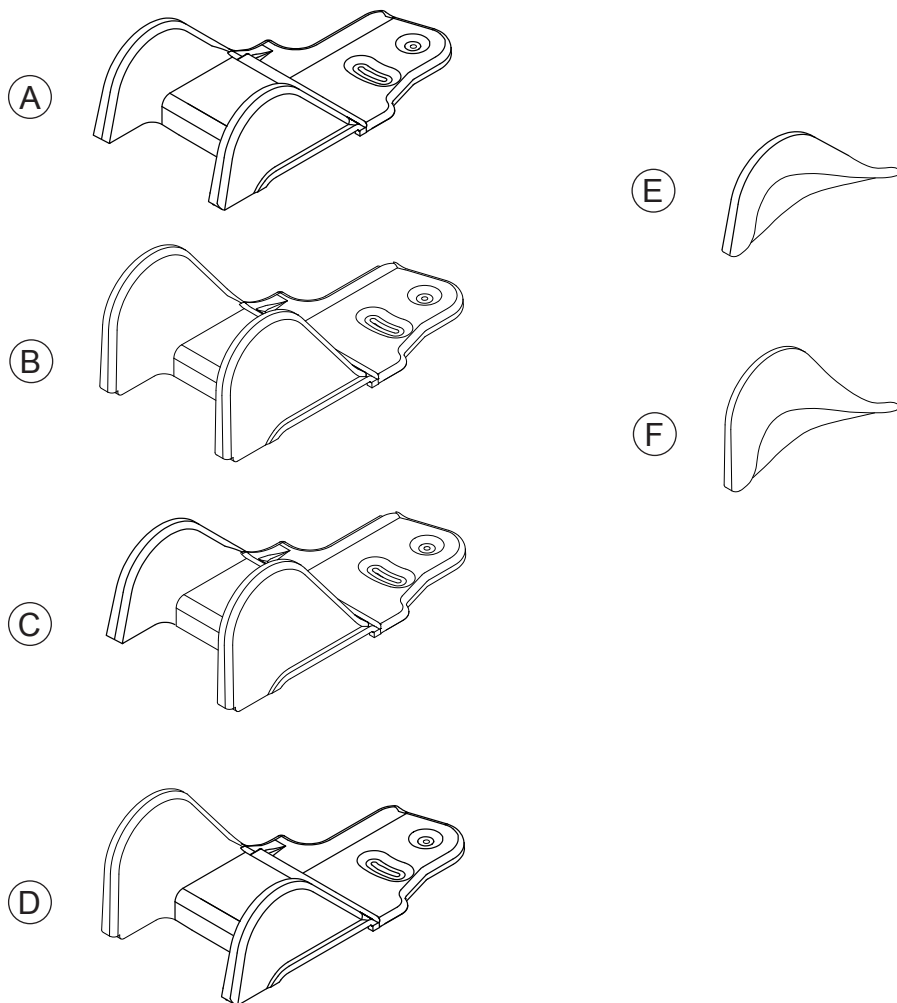

Zitzi Delfi Pro / Delfi Pro+ Förhöjda sittframdelar och överdrag

Huvudartiklar:

284060 - 284068

285001 - 285003

Pos	Art.nr	Benämning
A	285216	Sittframdel plast hö. stl.0 (st) - Delfi Pro
	285217	Sittframdel plast vä. stl.0 (st) - Delfi Pro
	285206	Sittframdel plast hö. stl.1 (st) - Delfi Pro
	285207	Sittframdel plast vä. stl.1 (st) - Delfi Pro
	285209	Sittframdel plast hö. stl.2 (st) - Delfi Pro
	285210	Sittframdel plast vä. stl.2 (st) - Delfi Pro
	285212	Sittframdel plast hö. stl.3 (st) - Delfi Pro
	285213	Sittframdel plast vä. stl.3 (st) - Delfi Pro
B	285846	Sittframdel förhöjd plast ut + insida stl. 1 Hö. (st) - Delfi Pro
	285847	Sittframdel förhöjd plast ut + insida stl. 1 Vä. (st) - Delfi Pro
	285848	Sittframdel förhöjd plast ut + insida stl. 2 Hö. (st) - Delfi Pro
	285849	Sittframdel förhöjd plast ut + insida stl. 2 Vä. (st) - Delfi Pro
	285850	Sittframdel förhöjd plast ut + insida stl. 3 Hö. (st) - Delfi Pro
	285851	Sittframdel förhöjd plast ut + insida stl. 3 Vä. (st) - Delfi Pro
C	285852	Sittframdel förhöjd plast insida stl. 1 Hö. (st) - Delfi Pro
	285853	Sittframdel förhöjd plast insida stl. 1 Vä. (st) - Delfi Pro
	285854	Sittframdel förhöjd plast insida stl. 2 Hö. (st) - Delfi Pro
	285855	Sittframdel förhöjd plast insida stl. 2 Vä. (st) - Delfi Pro
	285856	Sittframdel förhöjd plast insida stl. 3 Hö. (st) - Delfi Pro
	285857	Sittframdel förhöjd plast insida stl. 3 Vä. (st) - Delfi Pro
D	285858	Sittframdel förhöjd plast utsida stl. 1 Hö. (st) - Delfi Pro
	285859	Sittframdel förhöjd plast utsida stl. 1 Vä. (st) - Delfi Pro
	285860	Sittframdel förhöjd plast utsida stl. 2 Hö. (st) - Delfi Pro
	285861	Sittframdel förhöjd plast utsida stl. 2 Vä. (st) - Delfi Pro
	285862	Sittframdel förhöjd plast utsida stl. 3 Hö. (st) - Delfi Pro
	285863	Sittframdel förhöjd plast utsida stl. 3 Vä. (st) - Delfi Pro
E	284449	Överdrag sittframdel stl. 0 insida, svart (st) - Delfi Pro
	284436	Överdrag sittframdel stl. 0-1, svart (st) - Delfi Pro*
	284437	Överdrag sittframdel stl. 2, svart (st) - Delfi Pro
	284438	Överdrag sittframdel stl. 3, svart (st) - Delfi Pro
	284448	Överdrag sittframdel stl. 0, svart (set) - Delfi Pro
	284433	Överdrag sittframdel stl. 1, svart (set) - Delfi Pro
	284434	Överdrag sittframdel stl. 2, svart (set) - Delfi Pro
	284435	Överdrag sittframdel stl. 3, svart (set) - Delfi Pro
F	284453	Överdrag sittframdel förhöjd stl. 1 (st) (in eller utsida) - Delfi Pro
	284454	Överdrag sittframdel förhöjd stl. 2 (st) (in eller utsida) - Delfi Pro
	284455	Överdrag sittframdel förhöjd stl. 3 (st) (in eller utsida) - Delfi Pro
	284450	Överdrag sittframdel förhöjd stl. 1 (set) (in eller utsida) - Delfi Pro
	284451	Överdrag sittframdel förhöjd stl. 2 (set) (in eller utsida) - Delfi Pro
	284452	Överdrag sittframdel förhöjd stl. 3 (set) (in eller utsida) - Delfi Pro
	284456	Överdrag sittframdel förhöjd stl. 1 (set) (in & utsida) - Delfi Pro
	284457	Överdrag sittframdel förhöjd stl. 2 (set) (in & utsida) - Delfi Pro
284458	Överdrag sittframdel förhöjd stl. 3 (set) (in & utsida) - Delfi Pro	

* Överdraget passar till alla utsidor storlek 0 och in-/utsida storlek 1.