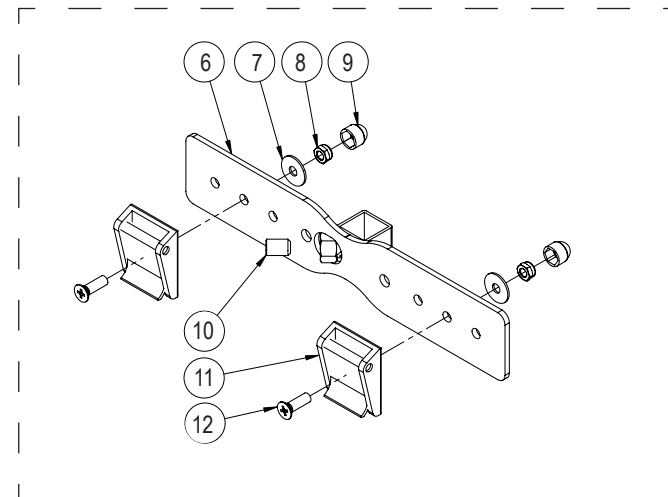

Pos.	Art.nr	Benämning
1	153388	Monteringsbeslag, vå - Zitzi
2	153389	Monteringsbeslag, hö - Zitzi
3	141612	Bricka M6
4	166714	Skruv - insex låg M6x14, belagd, svart
5	135006	Sargsprint M6, 20mm, enkel
6	153384	Monteringsbeslag sele uni
7	144441	Nitbricka 5x16x1, svart
8	132005	Låsmutter M5
9	133105	Mutterskydd M5
10	130812	Stoppsskruv - insex plan M8x12
11	211325	Spänne 325
12	124516	Skruv - stjärn, försänkt M5x16

385234 Övre monteringsbeslag sele, universal