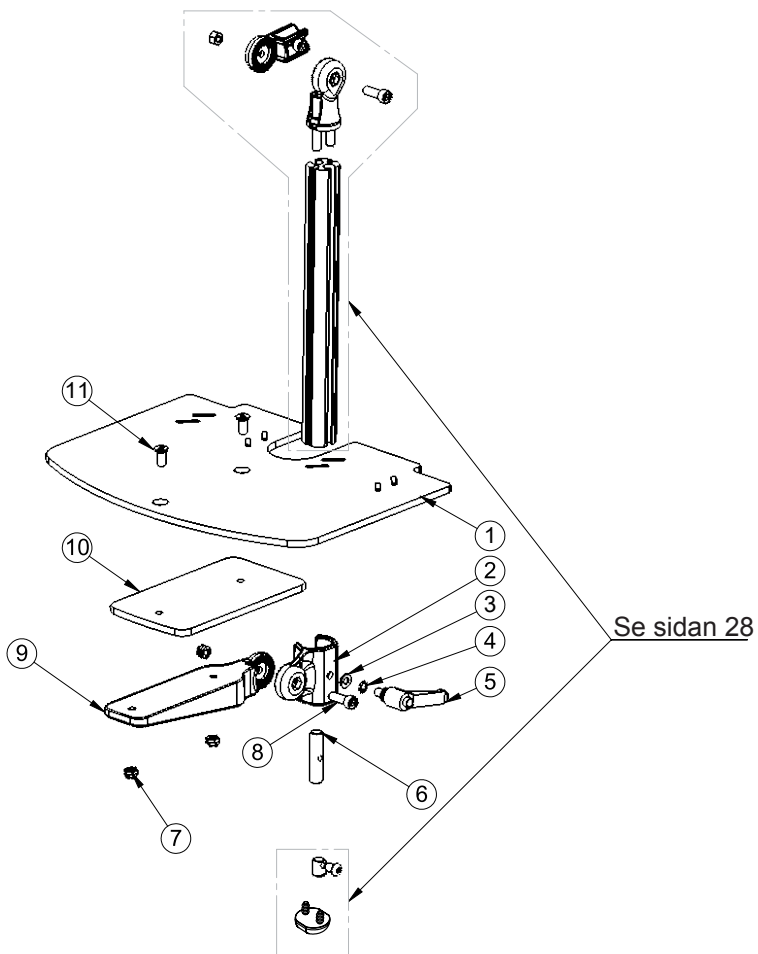

Zitzi Delfi Pro / Delfi Pro+ Fotstöd helt stl. 0

Huvudartikel:
285070

Pos	Art.nr	Benämning
1	990000	Fotstödsplatta hel, stl. 0
2	213170	Taggled 8 (Rundprofil)
3	141622	Bricka tjock M6/12x3mm
4	141625	Bricka Schnorr M6/12
5	159515	Spakvred M6x16 (arm 44 mm)
6	135007	Sargsprint M6, 45mm, enkel
7	132006	Låsmutter M6
8	129656	Skruv - insex låg M6x20
9	152291	Fotstödsbeslag, fast - Zitzi
10	990015	Förstärkning fotstödsplatta strl. 0 - Delfi Pro
11	127627	Skruv M6 - försänkt insex M6x20, svart obeh.