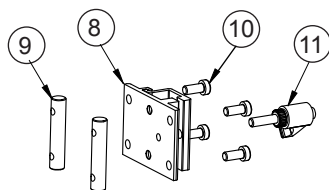

Zitzi Delfi Pro / Delfi Pro+ Huvudstöd och fästen

Huvudartiklar:

285515 - 285518

970055 - 990058

Huvudstödsfäste 152210