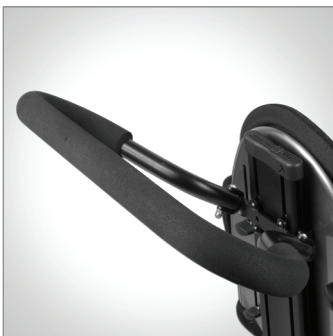

Vadstöd

Fotlåda

Vadstödspolstring

Vrighthållare

Fotband

Armbindel

Körbåge

Adapterplatta

Fästplatta

Lekbåge

Tillbehör Zitzi Sharky Pro

Sternumstöd Pro

H-Sele Pro

Antirotationsbälte

Sittbält

Justerbar rygg