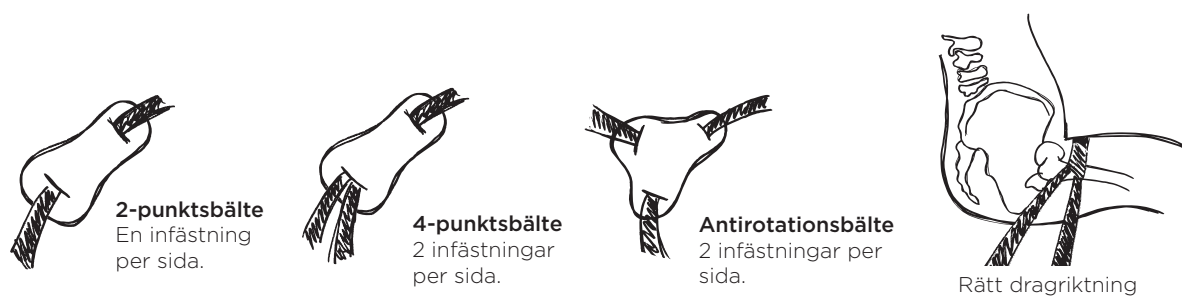

Sittsystem för barn - ungdomar - vuxna

Zitzi
DELFI PRO

Zitzi
SHARKY PRO

Dynamiskt sittande

Steg 1. Bäckén- & benpositionering

Kombinationen rätt inställd sittdel, generös sittgrop, effektivt höftbälte och ett bra stöd för sacrum ger förutsättningarna för minskad skjuvning vilket underlättar för aktivitet och postural kontroll. Sittdelen är steglöst ställbar i sittdjup och i abduktion/adduktion vilket möjliggör optimal individuell sittställning och samtidigt låter patienten växa med sittsystemet.

Steg 2. Höftbältesplacering

Ett rätt insturerat positioneringsbälte ger förutsättning för att positionera bäckenet och minska risken för skjuvning. Vi erbjuder positioneringsbälten i en rad olika material, modeller och storlekar.

Steg 3. Trepunktspositionering

Justerbara bålstöden tillsammans med t.ex. höftstöd skapar en bra förutsättning för att positionera bålen vilket minskar risken för felställning. God postural kontroll leder till bättre huvudkontroll och ökar möjligheterna till aktivitet och vakenhet. Vi har därmed möjligheten att både korrigera samt bibehålla bålens positionering utifrån de förutsättningar vi ställs inför.