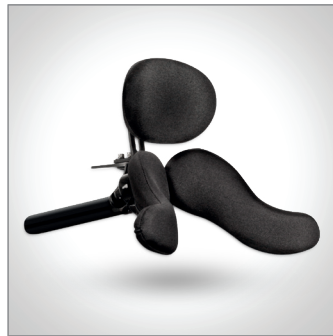

ProSerie Vuxen