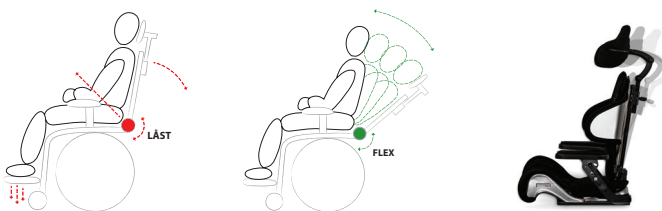

Sternumstöd

- Ger koncentrerat stöd över sternum
- Motverkar fall framåt

H-sele

- Ger bra uppsträck av axelpartiet samt motverkar rotation
- Passar bra till användare med tex. knapp

Steg 4. Flex-funktion/Höftvinkeljustering

Dynamiska stöd ger rörelsefrihet, variation samt kan ge en lugnande effekt vid extensionsspasticitet. Sittsystemen är utrustade med en flex-led som gör ryggstödet följsamt. Ryggen är ställbar i höftvinkeln vilket bryter spasticiteten och flex-leden fångar upp kraften samt behåller positionering i sittandet.