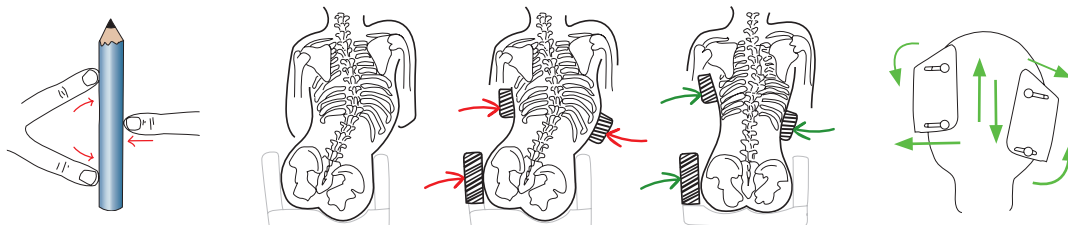

Sittsystem för barn - ungdomar - vuxna

Zitzi
DELFI PRO

Zitzi
SHARKY PRO

Dynamiskt sittande

Steg 1. Bäckén- & benpositionering

Kombinationen rätt inställd sittdel, generös sittgrop, effektivt höftbälte och ett bra stöd för sacrum ger förutsättningarna för minskad skjuvning vilket underlättar för aktivitet och postural kontroll. Sittdelen är steglöst ställbar i sittdjup och i abduktion/adduktion vilket möjliggör optimal individuell sittställning och samtidigt låter patienten växa med sittsystemet.

Steg 2. Höftbältesplacering

Ett rätt insturerat positioneringsbälte ger förutsättning för att positionera bäckenet och minska risken för skjuvning. Vi erbjuder positioneringsbälten i en rad olika material, modeller och storlekar.

Steg 3. Trepunktspositionering

Justerbara bålstöden tillsammans med t.ex. höftstöd skapar en bra förutsättning för att positionera bålen vilket minskar risken för felställning. God postural kontroll leder till bättre huvudkontroll och ökar möjligheterna till aktivitet och vakenhet. Vi har därmed möjligheten att både korrigera samt bibehålla bålens positionering utifrån de förutsättningar vi ställs inför.