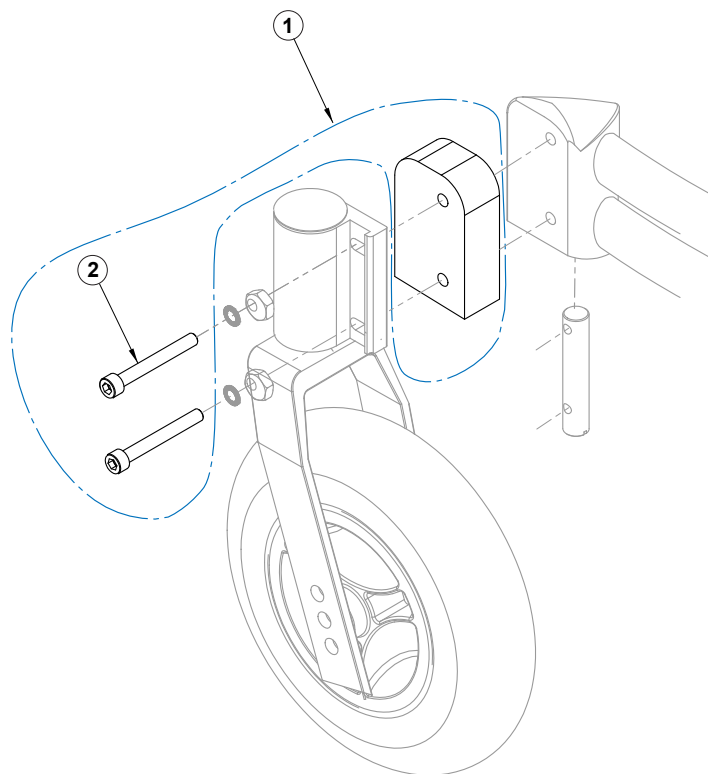

Seabass G2 - Breddningsats för länkhjul

Huvudartiklar:
386775

Pos	Art.nr	Benämning
1	386775	Breddningsats (par) - Guppy/Seabass
2	126656	Skruv M6 - Hög insex M6x50, FZB 8.8