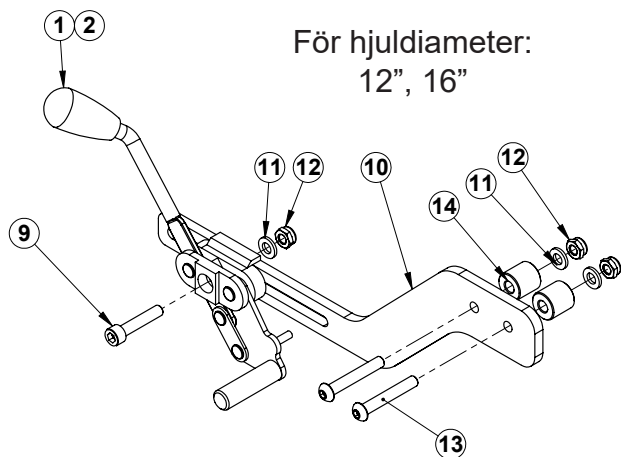

För hjuldiameter:
12", 16"