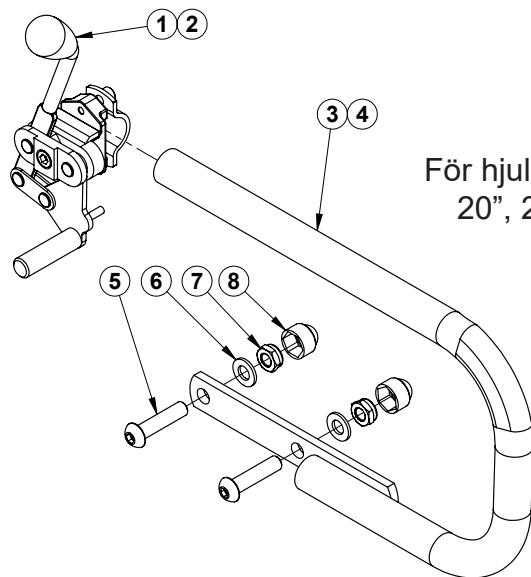

Seabass G2 - Parkeringsbroms

Ingående artiklar:

För hjuldiameter:
20", 22", 24"