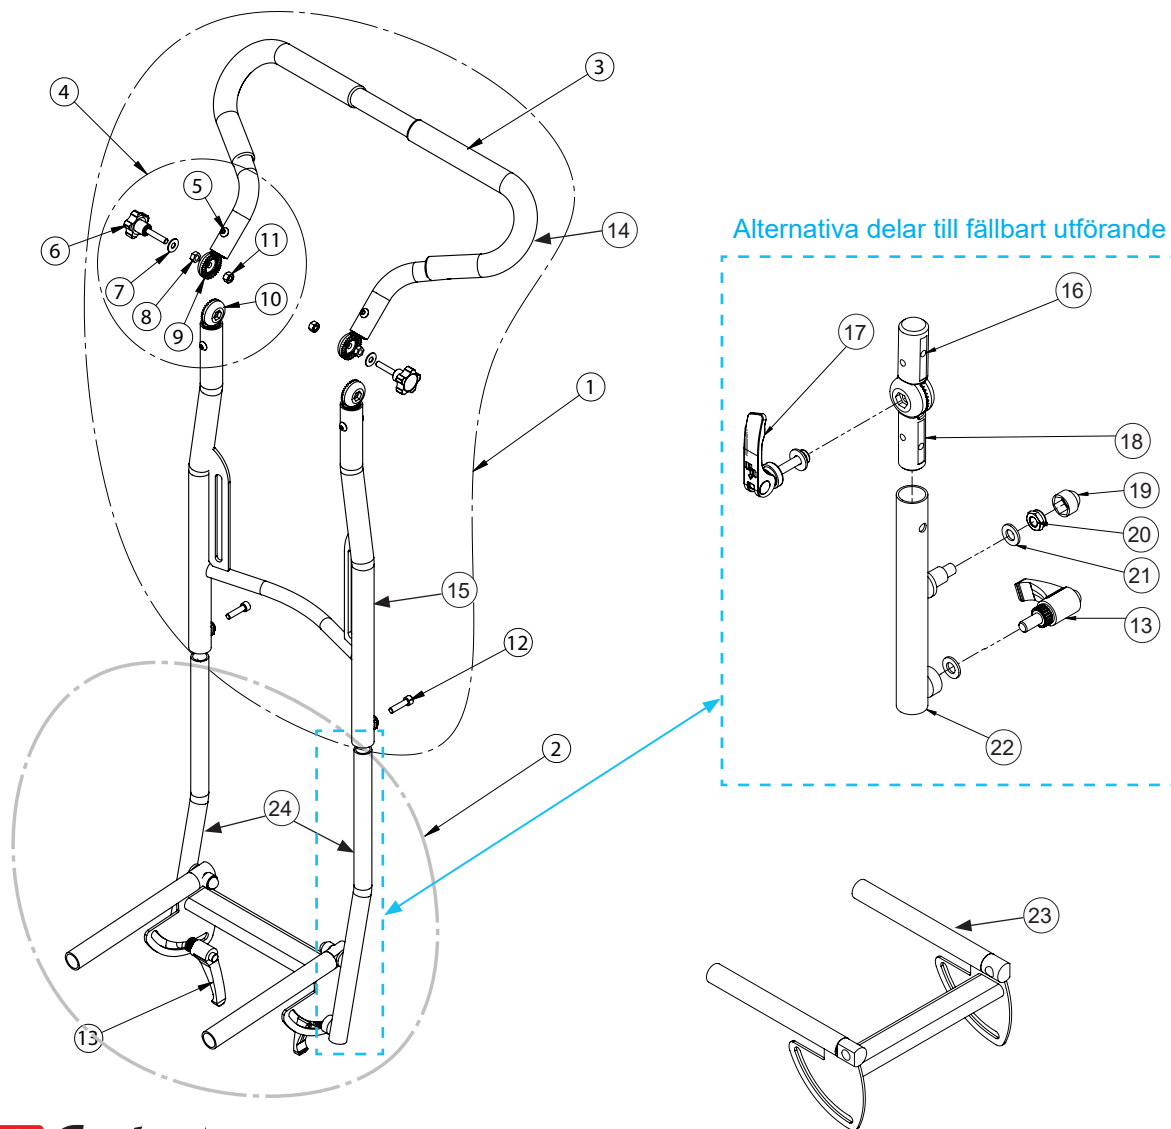

Seabass G2 - Vadstöd

Huvudartiklar:
281141 - 281143

Pos	Art.nr	Benämning
1	283108	Vadstödsplatta (120x145mm) (st) - Zitzi
	283109	Vadstödsplatta (150x155mm) (st) - Zitzi
	283134	Vadstödsplatta (225x150mm) (st) - Zitzi
2	990060	Vadstödsbeslag 2 st
3	127628	Skruv - Insex försänkt M6x30, svart
4	111004	Distans plast 25x13xM6
5	135008	Sargsprint M6, 50mm, dubbel
6	689214	Spårmutter M6, RF (glidmutter)
7	141612	Bricka M6
8	166714	Skruv - Insex låg M6x14, belagd, svart

Seabass G2 - Körbåge vinkelställbar, vinkelställbar fällbar

Huvudartiklar:

386355 - 386356

Pos	Art.nr	Benämning
1	387095	Körbåge, ovan infästning G2 (st)
2	386387 386397	Nedre körbågsinfästning, fast (st) - Seabass G2 Nedre körbågsinfästning, fällbar (st) - Seabass G2
3	387013	Polstring 270 mm
4	387096	Taggled set körbåge G2
5	129610	Skruv - Insex kullrig M6x10
6	162002	Rattvred M6x25
7	144433	Nitbricka M6x16x1
8	131016	Mutter M6, urborrad
9	213125	Taggled (Rör) 18,8, stora taggar.
10	213122	Taggled rör 20,8
11	131006	Mutter M6
12	126625	Skruv - Insex M6x25
13	160845	Spakvred M8x16
14	387080	Handtag körbåge G2 (st)
15	387069	Mellandel körbåge G2
16	213122	Taggled rör 20,8
17	387079	Snabblås körbåge - Seabass
18	213121	Taggled rör 17,8
19	133108	Mutterskydd M8
20	132008	Låsmutter M8
21	141817	Bricka M8x16 svart
22	387072	Rör, infästning fällbar körbåge G2 (st)
23	387287	Infästning ram, körbåge G2 (st) -SeaBass G2
24	387073 387074	Rör, infästning körbåge G2, hö. (st) Rör, infästning körbåge G2, vä. (st)