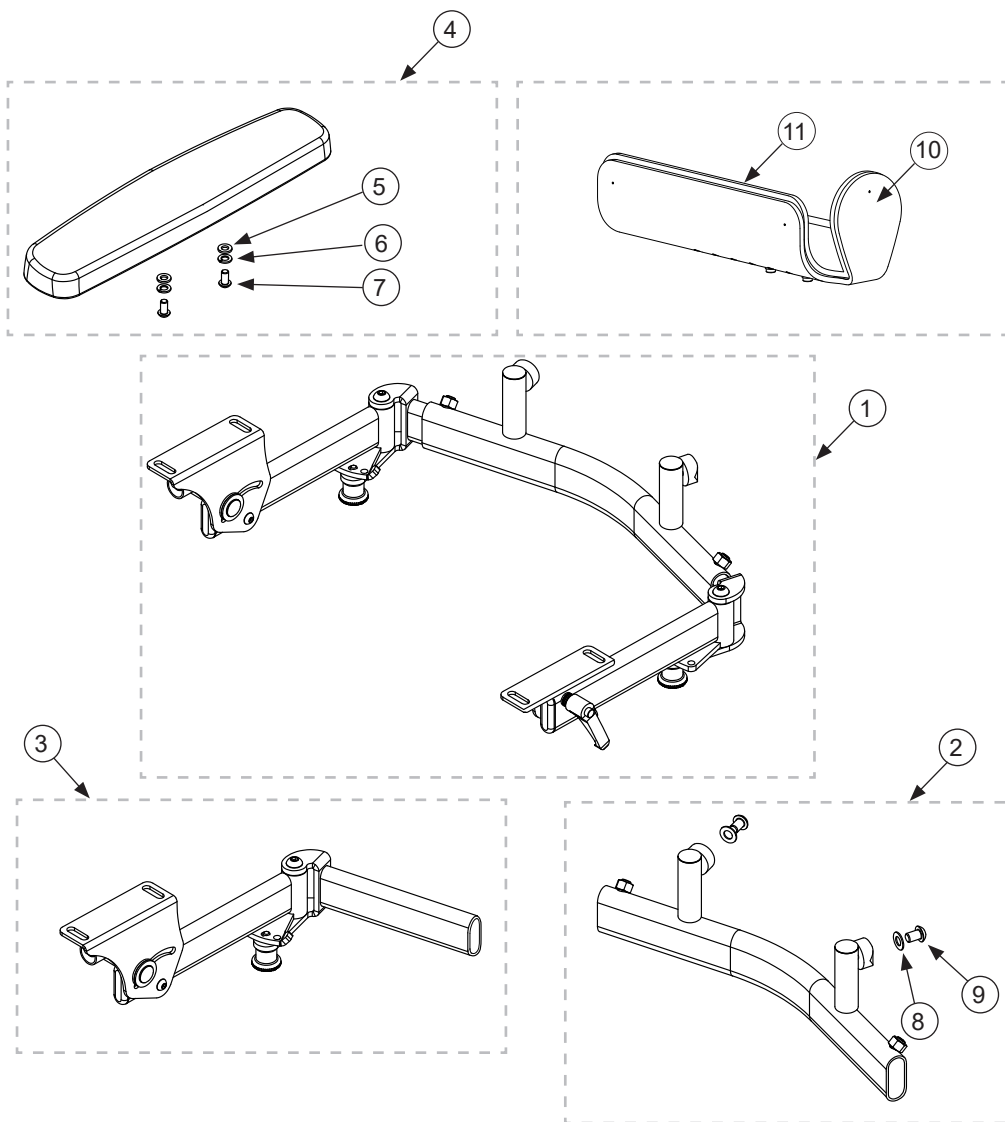

Seabass G2 - Armstöd från ryggrör

Huvudartiklar:

386340 - 386341

386343 - 386344