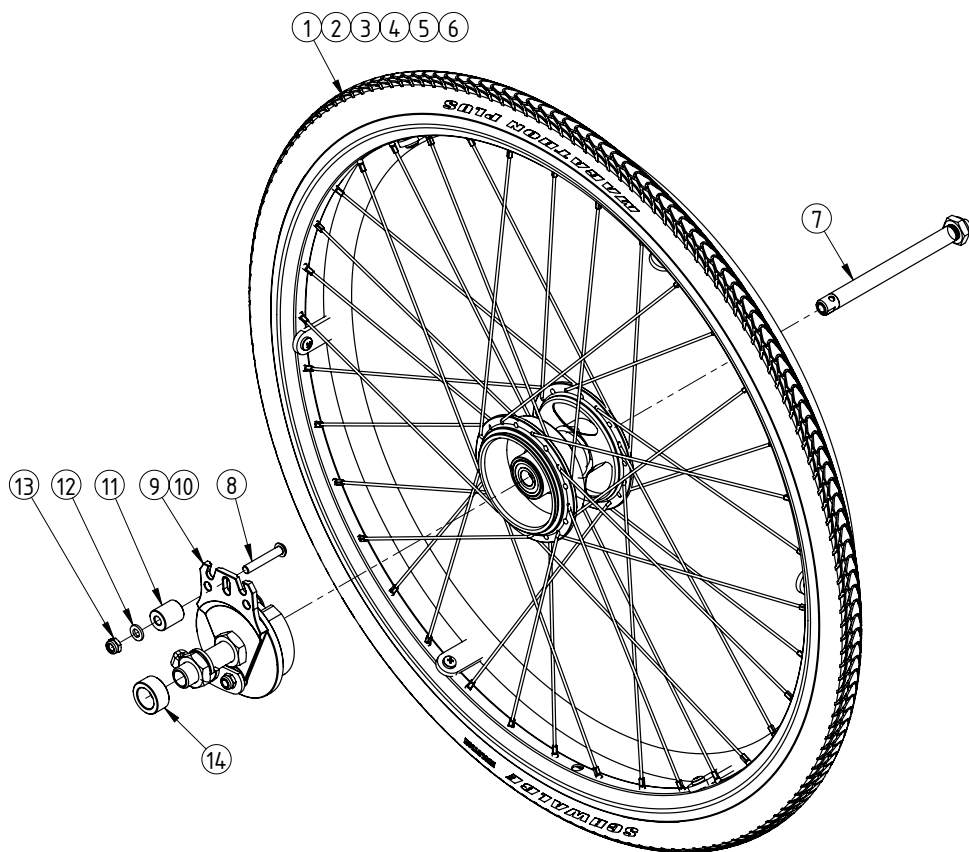

Seabass G2 - Drivhjul 20", 22", 24"

Huvudartiklar:

386067 - 386069

386027 - 386029

Pos	Art.nr	Benämning
1	387060	Hjul 20", punkteringsfria, grå (exkl. trumbroms)(st)
2	387061	Hjul 20", luft, grå (exkl. trumbroms)(st)
3	387065	Hjul 22", punkteringsfria, grå (exkl. trumbroms)(st)
4	387066	Hjul 22", luft, grå (exkl. trumbroms)(st)
5	387067	Hjul 24", punkteringsfria, grå (exkl. trumbroms)(st)
6	387068	Hjul 24", luft, grå (exkl. trumbroms)(st)
7	387041	QR-axel, 103x12mm (20-24") (st)
8	129624	Skruv - Insex kullrig M6x35, svart
9	387044	Trumbroms, Vå. (20-24") (st)
10	387045	Trumbroms, Hö. (20-24") (st)
11	386222	Distans broms r.spärr 16 x 16 x 6,5 (st)
12	141612	Bricka M6
13	132006	Låsmutter M6
14	386220	Distans broms 25 x 12 x 16,5 (st)