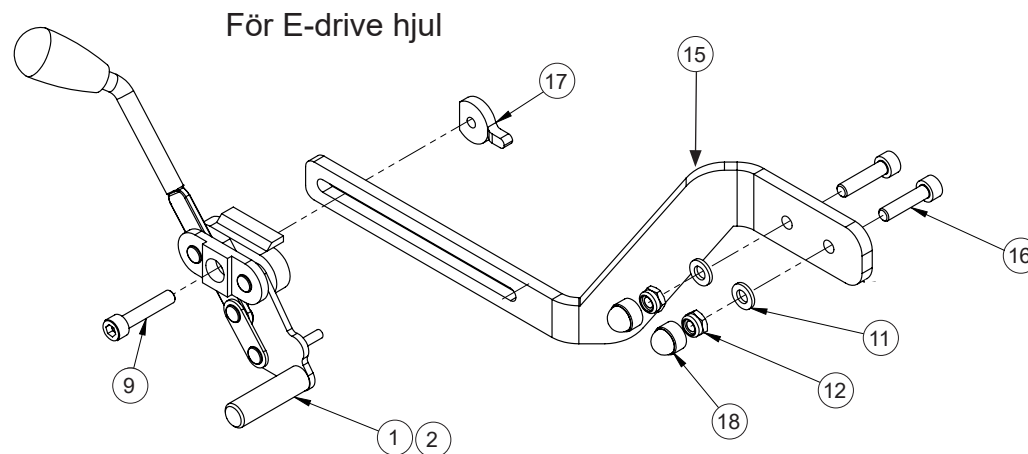

* Kort skruv används vid montering på Flipper Flex och lång skruv till Seabass

Seabass G2 - Tramprör

Huvudartiklar:
386109

Pos	Art.nr	Benämning
1	386109	Tramprör, kpl.
2	112031	Ändavslut IKP 25 21-23
3	129622	Skruv - Insex kullrig M8x25, Svart

Seabass G2 - Parkeringsbroms

Ingående artiklar:

För hjuldiameter:
20", 22", 24"

För hjuldiameter:
12", 16"

För E-drive hjul

Pos	Art.nr	Benämning
1	387082	Parkeringsbroms hö. - Seabass
	386105	Parkeringsbroms extra lång hö. - Seabass
2	387081	Parkeringsbroms vä. - Seabass
	386106	Parkeringsbroms extra lång vä. - Seabass
3	387266	Beslag fäste P-broms 20" hö. - Seabass G2
	387267	Beslag fäste P-broms 20" vä. - Seabass G2
4	387268	Beslag fäste P-broms 22/24" hö. - Seabass G2
	387269	Beslag fäste P-broms 22/24" vä. - Seabass G2
5	129819	Skruv - Insex kullrig M8x35, svart
6	141816	Bricka M8x16
7	132008	Låsmutter M8
8	133108	Mutterskydd M8
9	126630	Skruv - Insex M6x30
10	387252	Beslag fäste P-broms 12"/16" (st) - Seabass G2
11	141612	Bricka M6
12	132006	Låsmutter M6
13	129640	Skruv - Insex kullrig M6x40
14	386222	Distans broms r.spärr 16 x 16 x 6,5 (st)
15	386320	Beslag fäste P-broms E-drive 16" hö. - Seabass G2
	386321	Beslag fäste P-broms E-drive 16" vä. - Seabass G2
16	166625	Skruv M6 - Låg insex M6x25, svart belagd
17	689214	Spårmutter
18	133106	Mutterskydd M6