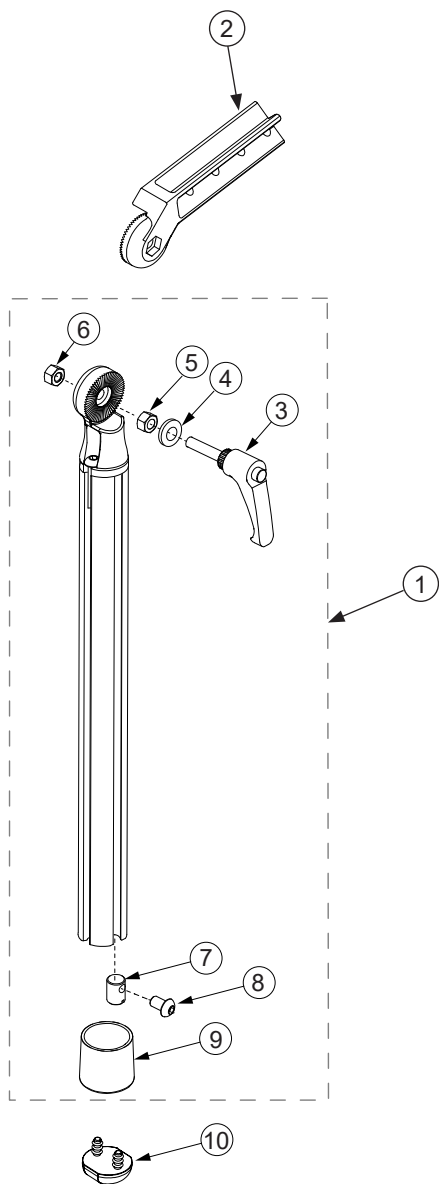

Seabass G2 - Fotstödsstag

Pos	Art.nr	Benämning
1	990138	Fotstödsprofil svart 20cm kpl. (st) - Zitzi
	990141	Fotstödsprofil svart 25cm kpl. (st) - Zitzi
	990142	Fotstödsprofil svart 30cm kpl. (st) - Zitzi
	990143	Fotstödsprofil svart 35cm kpl. (st) - Zitzi
	990144	Fotstödsprofil svart 40cm kpl. (st) - Zitzi
	990145	Fotstödsprofil svart 45cm kpl. (st) - Zitzi
2	213131	Taggled 3 Vinklad (Fyrkant 30 mm lång)
	213134	Taggled 3 Vinklad (Fyrkant 80 mm lång)
	213136	Taggled 3 Vinklad (Fyrkant 150 mm lång)
3	159530	Spakvred M6x30 (arm 44 mm)
4	144433	Bricka M6 - 6x16x1
5	131016	Mutter M6 - urborrad
6	131006	Mutter M6
7	135005	Sargsprint M6 - Enkel 14mm
8	129610	Skruv M6 - kullrig insex M6x10
9	152553	Ändavslut till rund fotstödsprofil (Svart Gummi)
10	145002	Ändavslut till rund fotstödsprofil (Grå Plast)