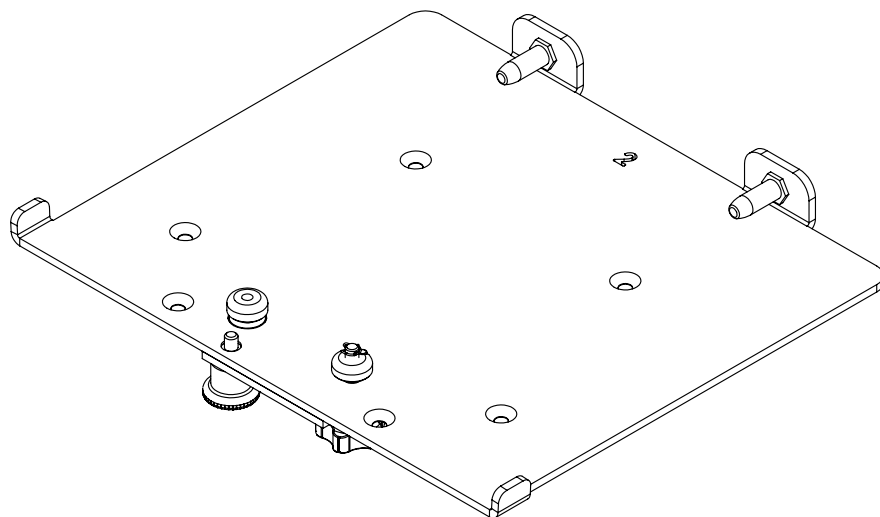

Seabass G2 - Fästsystem

Huvudartikel:
285171 - 285173

Pos.	Art.nr	Benämning
1	127627	Skruv - Insex försänkt M6x20, svart
2	144433	Nitbricka 6x16x1
3	132006	Låsmutter M6

Seabass G2 - Adaptersystem Universal