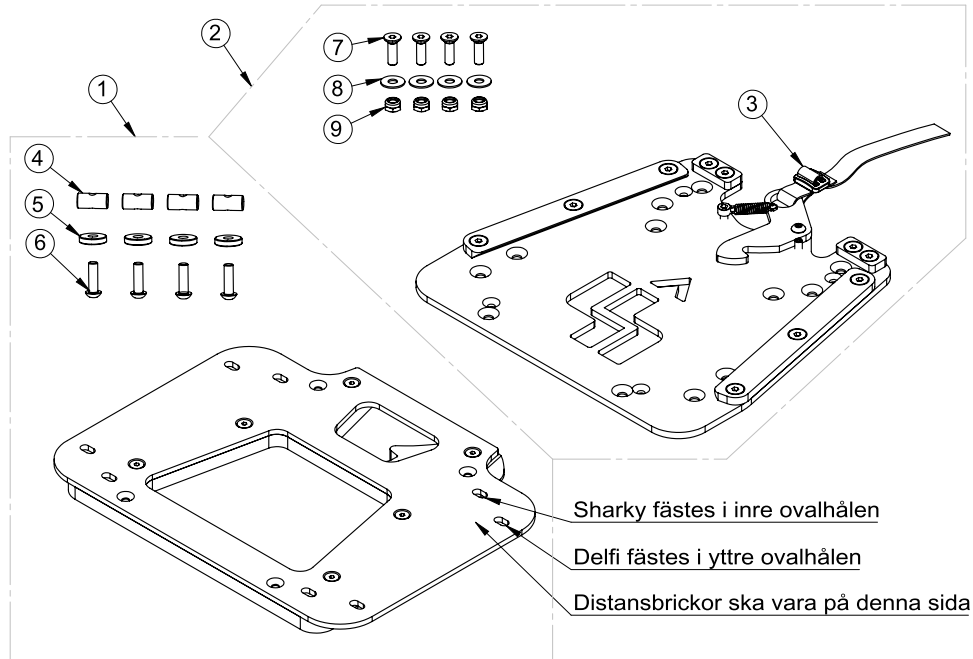

Seabass G2 - Adaptersystem Universal

Huvudartikel:
153047 - 153049

Pos.	Art.nr	Benämning
1	153049	Fästplåt pro (monteras på sitssystem) - Zitzi
2	153048	Adapterplatta Pro (monteras på underrede) - Zitzi
3	153299	Band 15mm adaptersystem kpl. med Tg15 - Zitzi
4	135006	Sargsprint M6, 20mm, enkel
5	111017	Distans plast 6,5x18x4
6	166620	Skruv - Insex kullrig M6x20, svart
7	127627	Skruv - Insex försänkt M6x20, svart
8	144433	Nitbricka 6x16x1
9	132006	Låsmutter M6