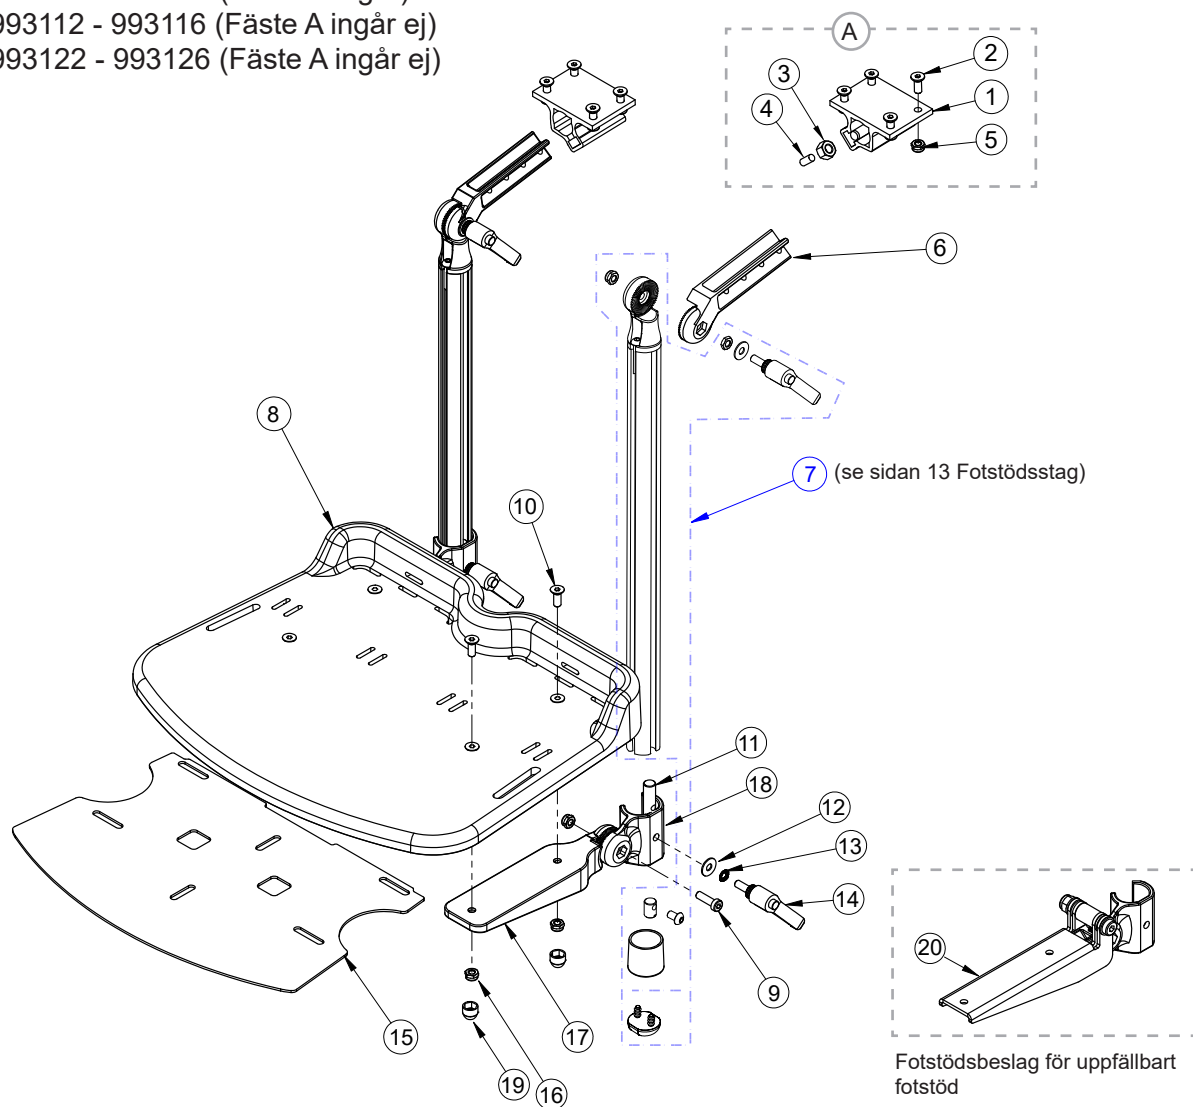

Seabass G2 - Fotstöd hel fast / hel uppfällbart

Huvudartiklar:

991012 - 991016 (Fäste A ingår)

991022 - 991026 (Fäste A ingår)

993112 - 993116 (Fäste A ingår ej)

993122 - 993126 (Fäste A ingår ej)

Pos	Art.nr	Benämning
A	991000	Fäste fotstöd/körbåge kpl. profil 50 mm (st) - Zitzi
1	990160	Fotstödsfäste profil
2	127616	Skruv M6 - försänkt insex M6x16
3	131008	Mutter M8
4	130815	Stoppskruv M8 - plan insex M8x16
5	132006	Låsmutter M6
6	213134	Taggled 3 Vinklad (Fyrkant 80mm lång)
7		Fotstödsstagg (se separat sprängskiss)
8	990002	Fotstödsplatta hel, stl. 2
	990003	Fotstödsplatta hel, stl. 3
	990004	Fotstödsplatta hel, stl. 4
	990005	Fotstödsplatta hel, stl. 5
	990006	Fotstödsplatta hel, stl. 6
9	129656	Skruv M6 - Låg insex M6x20
10	127616	Skruv M6 - försänkt insex M6x16
11	135007	Sargsprint M6 45mm, enkel M6
12	144433	Bricka M6 - 6x16x1
13	141625	Schnorrbricka M6 - 6,4x10x0,7, obeh.
14	159515	Spakvred M6x16 (arm 44 mm)
15	990017	Fotstödsplatta förstärkning stl 3-6
16	132006	Låsmutter M6
17	152291	Fotstödsbeslag, fast - Zitzi
18	213170	Taggled 8 (Rundprofil)
19	133106	Mutterskydd M6
20	152456	Fotstödsbeslag, uppfällbart
	285362	Fotstödsbeslag, uppfäll. helt justerbart (stl. 3-4)