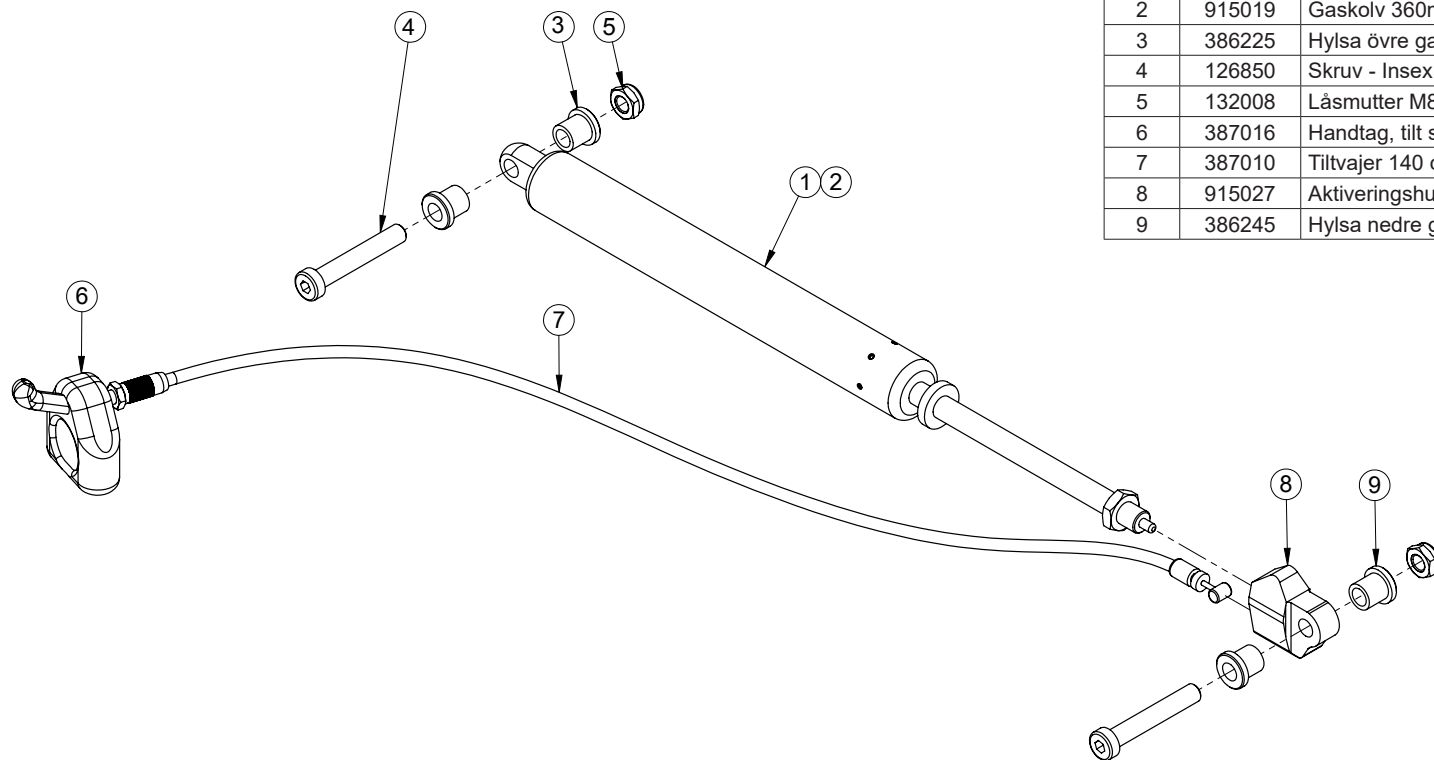

Seabass G2 - Gaskolv, aktiveringspak

Pos	Art.nr	Benämning	Info
1	915018	Gaskolv 360mm - 300N (SB1)	Till stl. 1
2	915019	Gaskolv 360mm - 500N (SB2+SB3/Guppy3)	Till stl. 2, 3
3	386225	Hylsa övre gaskolvsfäste - Seabass	
4	126850	Skruv - Insex M8x50	
5	132008	Låsmutter M8	
6	387016	Handtag, tilt svart	
7	387010	Tiltvajer 140 cm	
8	915027	Aktiveringshus till vajer	
9	386245	Hylsa nedre gaskolvsfäste - Seabass