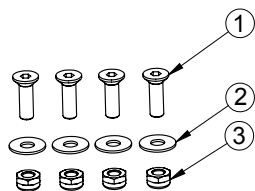

Seabass G2 - Fästsystem

Huvudartikel:
285171 - 285173

Pos.	Art.nr	Benämning
1	127627	Skruv - Insex försänkt M6x20, svart
2	144433	Nitbricka 6x16x1
3	132006	Låsmutter M6