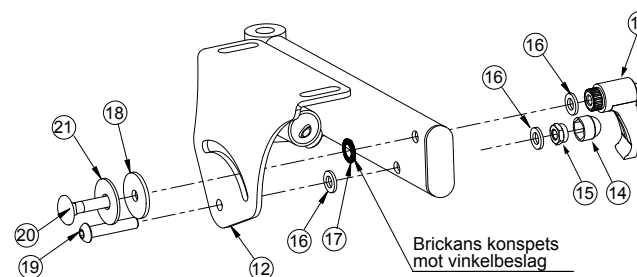

Seabass G2 - Armstöd från ryggrör

Huvudartiklar:

386340 - 386341

386343 - 386344

Pos	Art.nr	Benämning
1	386389	Armstödsbeslag rygg stl. 1 - Seabass G2
	386390	Armstödsbeslag rygg stl. 2 - Seabass G2
2	386346	Fäste armstöd vikbart (rygg), stl.1, kpl. - Seabass G2
	386347	Fäste armstöd vikbart (rygg), stl.2, kpl. - Seabass G2
3	386348	Arm till armstöd vikbart (rygg), stl.1 hö. - Seabass G2
	386349	Arm till armstöd vikbart (rygg), stl.1 vä. - Seabass G2
	153376	Arm till armstöd vikbart (rygg), stl. 2 hö. - Sharky/Seabass
	153377	Arm till armstöd vikbart (rygg), stl. 2 vä. - Sharky/Seabass
4	990064	Armstödsplatta 330x75mm
5	141612	Bricka M6
6	142630	Fjäderbricka M6
7	129612	Skruv - Insex kullrig M6x12
8	141816	Bricka M8x16x1
9	129812	Skruv - Insex kullrig M8x12, svart
10	990295	Armstödsplatta skålad, 370mm, hö. - Zitzi
	990296	Armstödsplatta skålad, 370mm, vä. - Zitzi
11	990268	Postring armstöd skålad, 370mm, hö. - Zitzi
	990269	Postring armstöd skålad, 370mm, vä. - Zitzi
12	993078	Övre vinkelbeslag armstöd rygg, hö. (cc-90) - Zitzi
	993079	Övre vinkelbeslag armstöd rygg, vä. (cc-90) - Zitzi
13	160600	Spakvred M6 (mutter) (arm 44 mm)
14	133106	Mutterskydd M6
15	132006	Låsmutter M6
16	141612	Bricka
17	141625	Schnorrbricka M6
18	990061	Gummibricka 6,2x25x2
19	129623	Skruv - Insex kullrig M6X30, svart
20	167630	Vagnsbult M6x30
21	141817	Bricka M8x16 svart