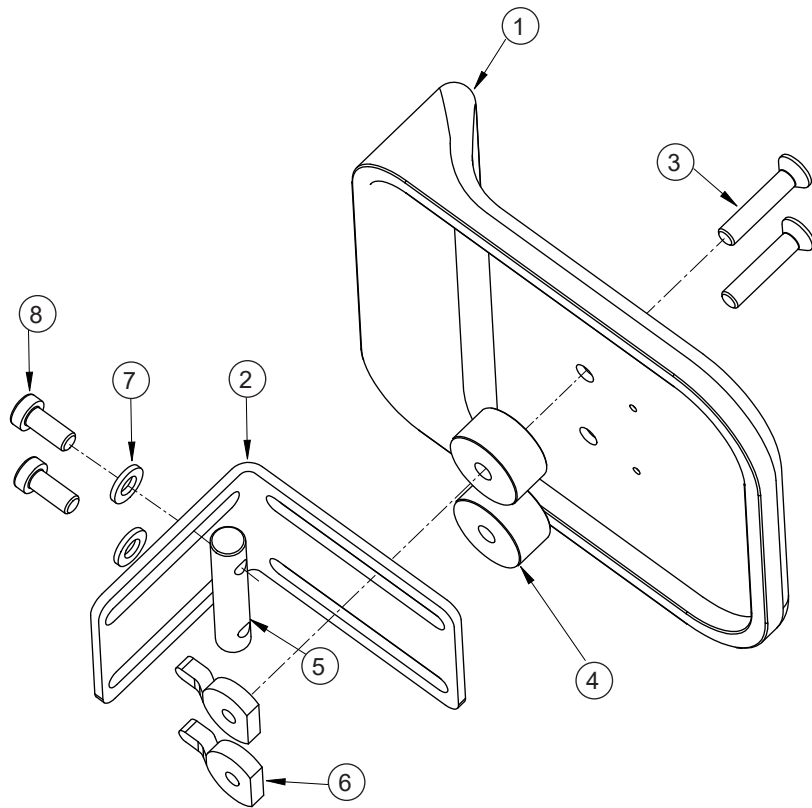

Seabass G2 - Vadstöd

Huvudartiklar:
281141 - 281143

Pos	Art.nr	Benämning
1	283108	Vadstödsplatta (120x145mm) (st) - Zitzi
	283109	Vadstödsplatta (150x155mm) (st) - Zitzi
	283134	Vadstödsplatta (225x150mm) (st) - Zitzi
2	990060	Vadstödsbeslag 2 st
3	127628	Skruv - Insex försänkt M6x30, svart
4	111004	Distans plast 25x13xM6
5	135008	Sargsprint M6, 50mm, dubbel
6	689214	Spårmutter M6, RF (glidmutter)
7	141612	Bricka M6
8	166714	Skruv - Insex låg M6x14, belagd, svart