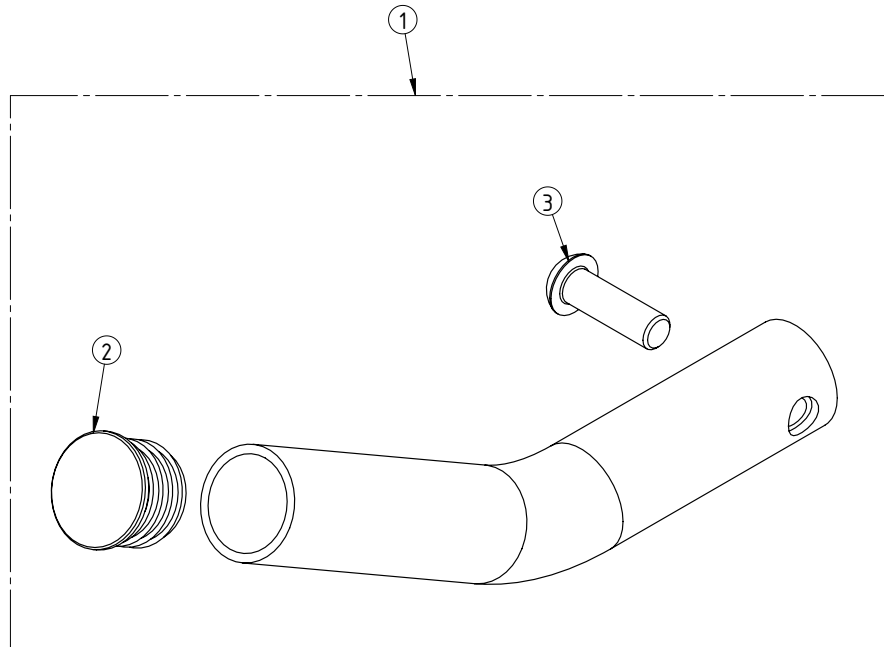

Seabass G2 - Tippskydd

Huvudartiklar:
991108

Pos	Art.nr	Benämning
1	991109	Fäste tippskydd Vå/Hö, ink. taggled (st) - Seabass G2/F-Flex G2
2	991110	Undre arm tippskydd Vå/Hö, ink. taggled (st) - Seabass G2/F-Flex G2
3	126631 126656	Skruv - Insex M6x30, svart * Skruv - Insex M6x55, svart *
4	141612	Bricka M6
5	132006	Låsmutter M6
6	133106	Mutterskydd M6
7	111004	Distans plast 25*13*M6
8	129656	Skruv - Insex låg M6x20

* Kort skruv används vid montering på Flipper Flex och lång skruv till Seabass

Seabass G2 - Tramprör

Huvudartiklar:
386109

Pos	Art.nr	Benämning
1	386109	Tramprör, kpl.
2	112031	Ändavslut IKP 25 21-23
3	129622	Skruv - Insex kullrig M8x25, Svart