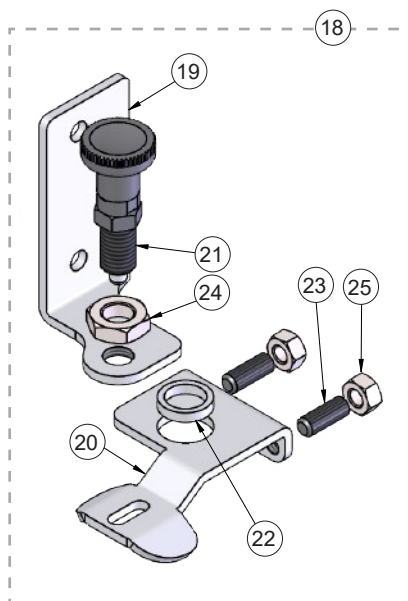

Seabass G2 - Länkhjul 6"/ 7"/ 8", Färdriktningsspärr

Huvudartiklar:

386620 - 386622

386168

386013

Pos	Art.nr	Benämning
1	387019	Täckåpa till länkhjulshus
2	387021	Länkhjulshus inkl. bult, Hö (st)
3	387020	Länkhjulshus inkl. bult, Vå (st)
4	387026	Länkhjulsgaffel 6/7/8" 60mm (st)
5	133108	Mutterskydd M8
6	132008	Låsmutter M8
7	141816	Bricka M8
8	164880	Bult 6 kant, M8*80
9	387182	Länkhjul 7" punkteringsfri, 60 mm, svart (st)
10	387183	Länkhjul 7" luft, 60 mm, svart (st)
11	387181	Länkhjul 6" massiva, 60mm, helsvart (st)
12	387037	Länkhjul 8" punkteringsfri, 60mm, grå (st)
13	386196	Sprint till kuts länkhjul dubbel M6
14	387023	Exentermutter, Länkhjulshus (st)
15	141625	Schnorrbricka M6
16	126630	Skruv - Insex M6x30
17	131013	Mutter M12, Tunn
18	386176	Färdriktningsspärr 7" Hö - Zitzi Frames
	386177	Färdriktningsspärr 7" Vå - Zitzi Frames
19	387169	Beslag övre, hö. färdriktningsspärr 7"
	387170	Beslag övre, vå. färdriktningsspärr 7"
20	387171	Beslag nedre, hö. färdriktningsspärr 7"
	387172	Beslag nedre, vå. färdriktningsspärr 7"
21	387168	Snäpplås, färdriktningsspärr 7"
22	213268	Hylsa, färdriktningsspärr 7" (16x12x3)
23	130616	Stoppsskruv - Insex plan M6x16, obehandlad
24	131011	Mutter, färdriktningsspärr 7", M10
25	131006	Mutter M6
26	164131	Bult 6 kant, M12*80