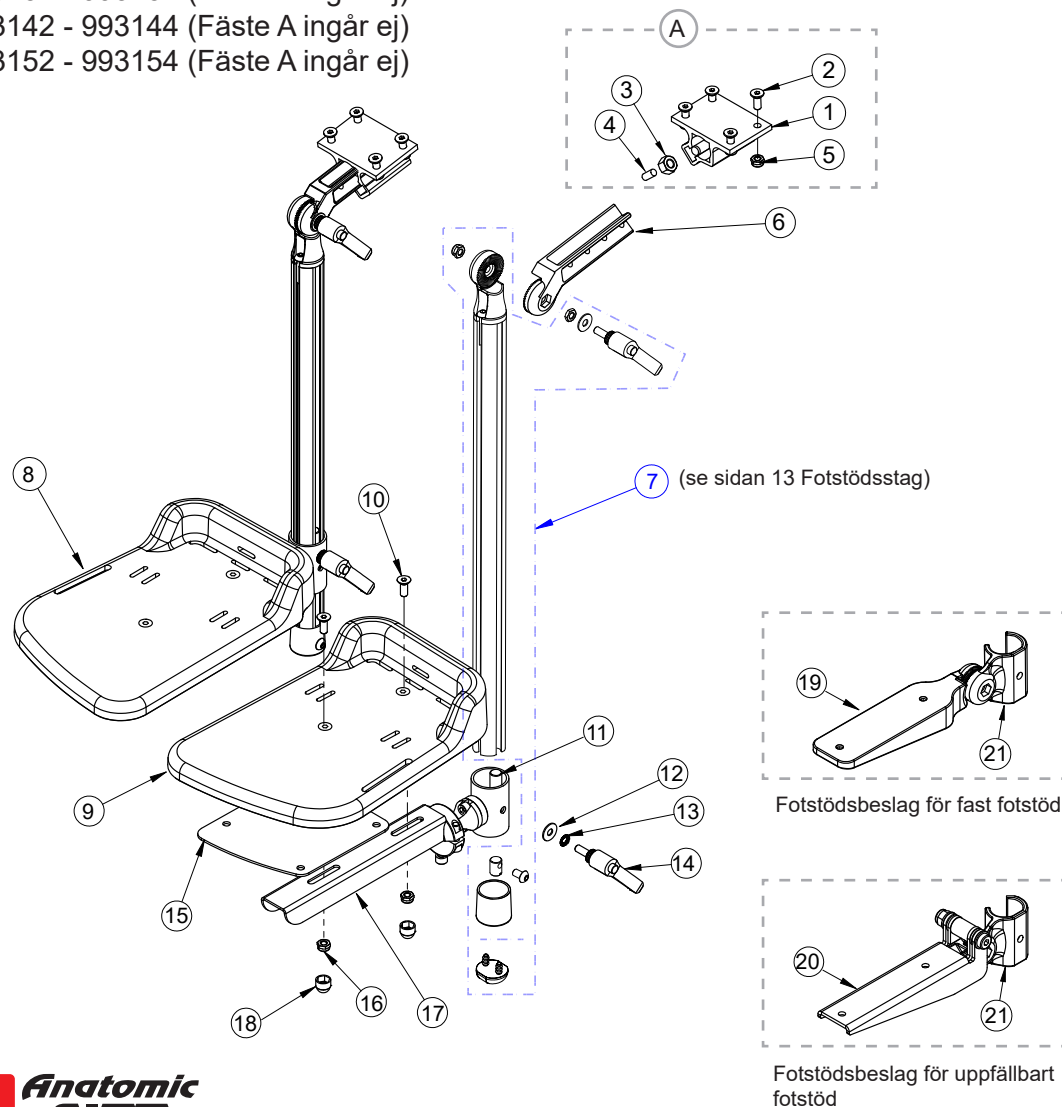

Seabass G2 - Fotstöd delad kullad / delad fast / delad uppfällbart

Huvudartikel:

- 991032 - 991034 (Fäste A ingår)
- 991042 - 991044 (Fäste A ingår)
- 991052 - 991054 (Fäste A ingår)
- 993132 - 993134 (Fäste A ingår ej)
- 993142 - 993144 (Fäste A ingår ej)
- 993152 - 993154 (Fäste A ingår ej)

Pos	Art.nr	Benämning
A	991000	Fäste fotstöd/körbåge kpl. profil 50 mm (st) - Zitzi
1	990160	Fotstödsfäste profil 50mm (A-Sits) (st) - Zitzi
2	127627	Skruv M6 - försänkt insex M6x20, NIS svart
3	131008	Mutter M8
4	130815	Stopskruv M8 - plan insex M8x16
5	132006	Låsmutter M6
6	213134	Taggled 3 Vinklad (Fyrkant 80mm lång)
7		Fotstödsstag (se separat sprängskiss)
8	990342	Fotstödsplatta delad, hö. stl. 2
	990344	Fotstödsplatta delad, hö. stl. 3
	990346	Fotstödsplatta delad, hö. stl. 4
9	990343	Fotstödsplatta delad, vä. stl. 2
	990345	Fotstödsplatta delad, vä. stl. 3
	990347	Fotstödsplatta delad, vä. stl. 4
10	127616	Skruv M6 - försänkt insex M6x16
11	135007	Sargsprint M6 45mm, enkel M6
12	144433	Bricka M6 - 6x16x1
13	141625	Schnorrbricka M6 - 6,4x10x0,7, obeh.
14	159515	Spakvred M6x16 (arm 44 mm)
15	990016	Förstärkningsplåt fotplatta 3-6 (delad)
16	132006	Låsmutter M6
17	152457	Fotstödsbeslag, kullad - Zitzi
18	133106	Mutterskydd M6
19	152291	Fotstödsbeslag, fast - Zitzi
20	152456	Fotstödsbeslag, uppfällbart
	285362	Fotstödsbeslag, uppfäll. helt justerbart (stl. 3-4)
21	213170	Taggled 8 (Rundprofil)