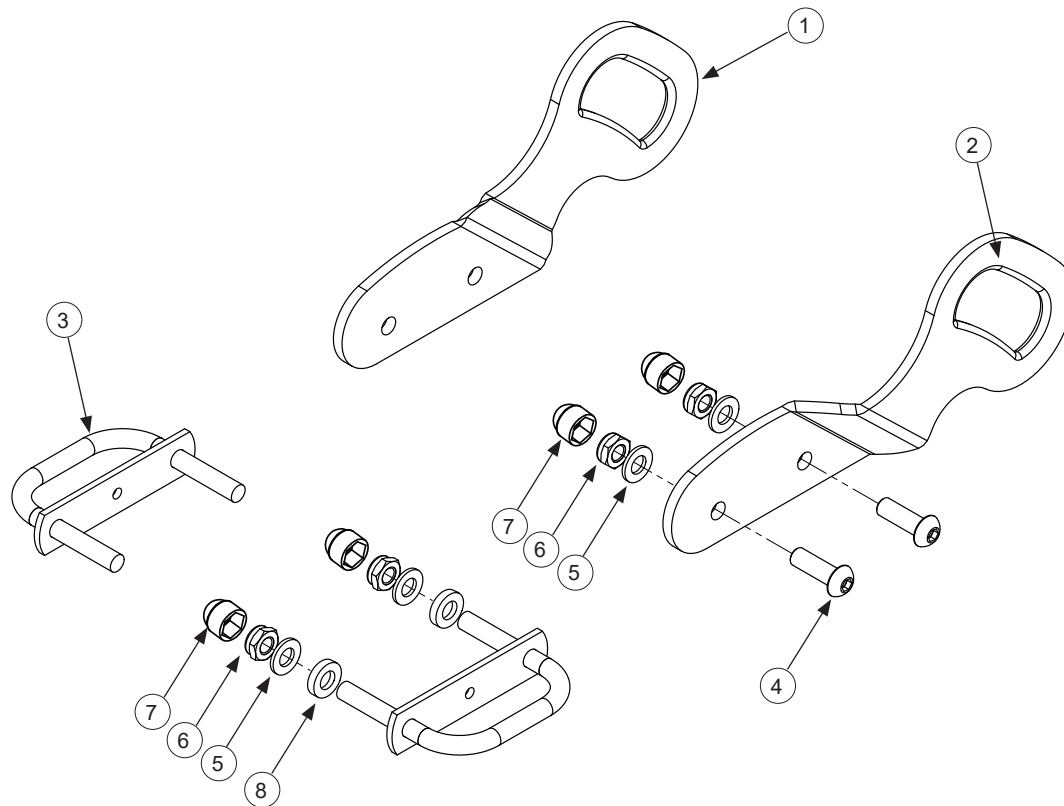

Seabass G2 - Transportfäste set

Huvudartiklar:
386385

Pos	Art.nr	Benämning
1	386236	Bakre transportfäste hö. - Seabass G2
2	386237	Bakre transportfäste vä. - Seabass G2
3	386235	Främre transportfäste (st) - Seabass G2
4	129825	Skruv - Insex, kullrig M8*25
5	141817	Bricka M8*16, svart
6	132008	Låsmutter M8
7	133108	Mutterskydd M8
8	141826	Bricka M8 16x3mm