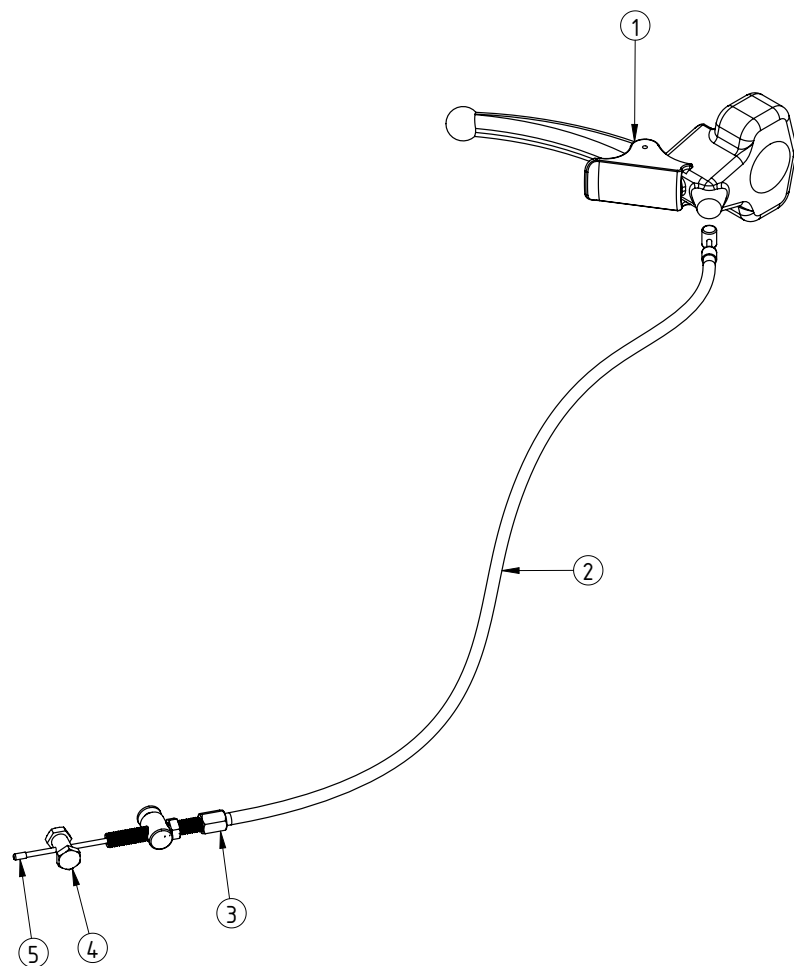

Seabass G2 - Bromshandtag/-vajer

Pos	Art.nr	Benämning
1	387002	Bromshandtag, Röd låsning - Samtliga underreden
2	387004	Vajer, Broms 125/143cm - Samtliga underreden
3	387075	Just.skruv M6x40mm trumbroms - Seabass
4	387006	Vajerstopp - Samtliga underreden
5	387008	Ändnippel för vajer