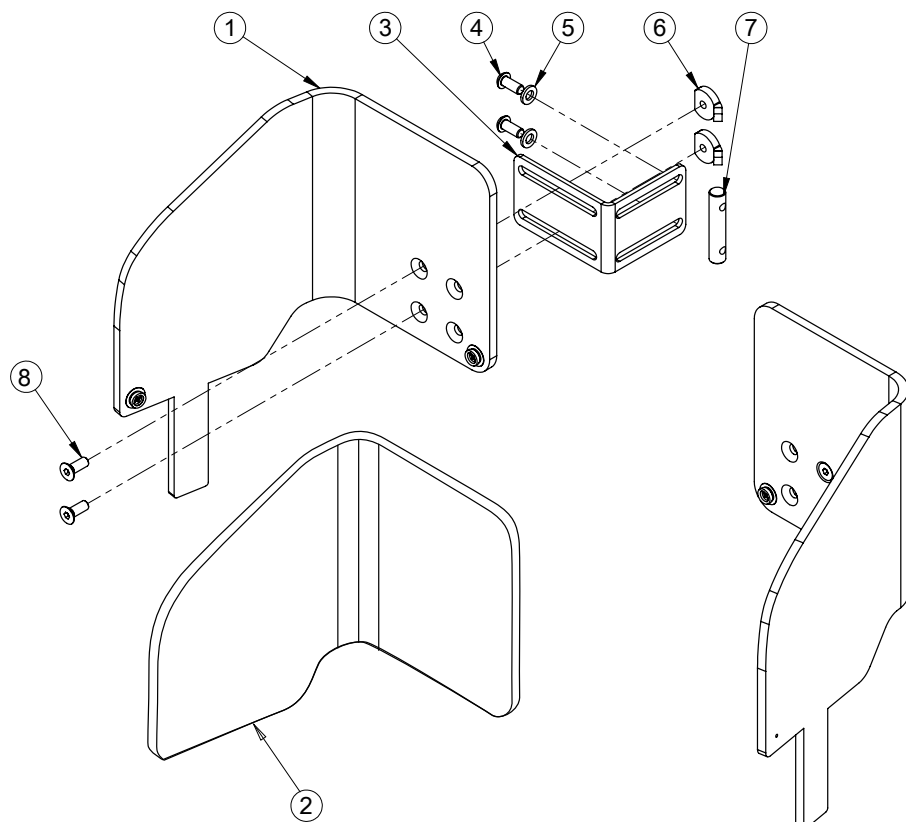

Seabass G2 - Fotlåda

Huvudartiklar:

990042 - 990044

Pos	Art.nr	Benämning
1	990182	Fotlåda plast stl. 2, Hö - Zitzi
	990183	Fotlåda plast stl. 2, Vå - Zitzi
	990184	Fotlåda plast stl. 3, Hö - Zitzi
	990185	Fotlåda plast stl. 3, Vå - Zitzi
	990186	Fotlåda plast stl. 4, Hö - Zitzi
	990187	Fotlåda plast stl. 4, Vå - Zitzi
2	990332	Polstring fotlåda stl. 2, Hö - Zitzi
	990333	Polstring fotlåda stl. 2, Vå - Zitzi
	990334	Polstring fotlåda stl. 3, Hö - Zitzi
	990335	Polstring fotlåda stl. 3, Vå - Zitzi
	990336	Polstring fotlåda stl. 4, Hö - Zitzi
	990337	Polstring fotlåda stl. 4, Vå - Zitzi
3	990060	Vadstödsbeslag 2 stag
4	166614	Skruv - Insex kullrig M6x14, belagd, svart
5	141612	Bricka M6
6	689214	Spårmutter M6, RF (glidmutter)
7	135008	Sargsprint M6, 50mm, dubbel
8	127626	Skruv - Insex försänkt M6x16, svart