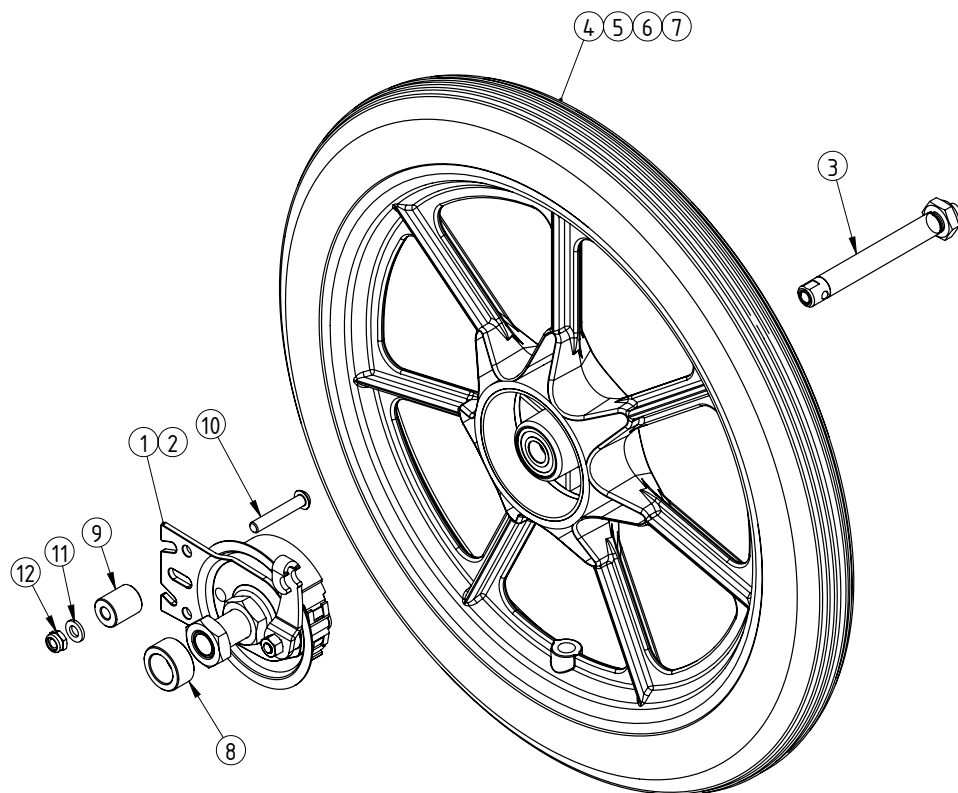

Seabass G2 - Drivhjul 12", 16"

Huvudartiklar:

386055

386065

386050 - 386051

Pos	Art.nr	Benämning
1	387047	Trumbroms svart Hö. (12-16")
2	387046	Trumbroms svart Vä. (12-16")
3	387042	Quick Release 98 x 12mm (12/16" hjul)
4	387051	Hjul 12" punkteringsfri, grå (exkl. broms) (st)
5	387052	Hjul 12" luft, grå (exkl. broms) (st)
6	387195	Hjul 16" punkteringsfri, svart (exkl. broms)(st)
7	387192	Hjul 16" luft, svart, (exkl. trumbroms)(st)
8	386220	Distans broms 25 x 12 x 16,5 (st)
9	386224	Distans broms r.spärr 16 x 19 x 6,5 (st)
10	129635	Skruv - Insex kullrig M6x35
11	141612	Bricka M6
12	132006	Låsmutter M6