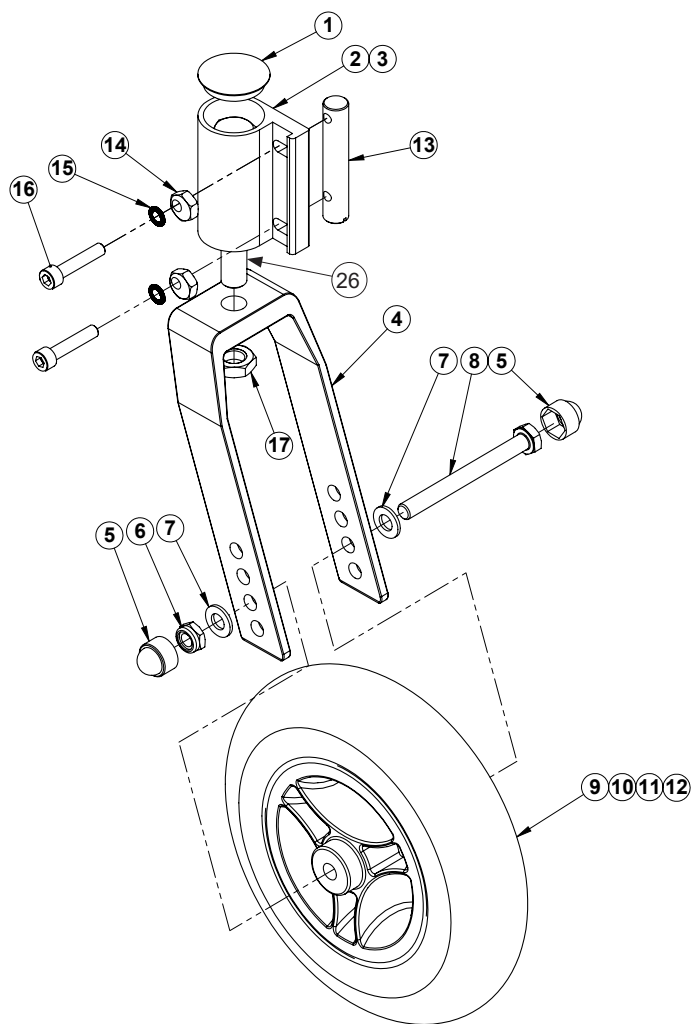

Seabass G2 - Länkhjul 6"/ 7"/ 8", Färdriktningsspärr

Huvudartiklar:

386620 - 386622

386168

386013

Pos	Art.nr	Benämning
1	387019	Täckåpa till länkhjulshus
2	387021	Länkhjulshus inkl. bult, Hö (st)
3	387020	Länkhjulshus inkl. bult, Vå (st)
4	387026	Länkhjulsgaffel 6/7/8" 60mm (st)
5	133108	Mutterskydd M8
6	132008	Låsmutter M8
7	141816	Bricka M8
8	164880	Bult 6 kant, M8*80
9	387182	Länkhjul 7" punkteringsfri, 60 mm, svart (st)
10	387183	Länkhjul 7" luft, 60 mm, svart (st)
11	387181	Länkhjul 6" massiva, 60mm, helsvart (st)
12	387037	Länkhjul 8" punkteringsfri, 60mm, grå (st)
13	386196	Sprint till kuts länkhjul dubbel M6
14	387023	Exentermutter, Länkhjulshus (st)
15	141625	Schnorrbricka M6
16	126630	Skruv - Insex M6x30
17	131013	Mutter M12, Tunn
18	386176	Färdriktningsspärr 7" Hö - Zitzi Frames
	386177	Färdriktningsspärr 7" Vå - Zitzi Frames
19	387169	Beslag övre, hö. färdriktningsspärr 7"
	387170	Beslag övre, vå. färdriktningsspärr 7"
20	387171	Beslag nedre, hö. färdriktningsspärr 7"
	387172	Beslag nedre, vå. färdriktningsspärr 7"
21	387168	Snäpplås, färdriktningsspärr 7"
22	213268	Hylsa, färdriktningsspärr 7" (16x12x3)
23	130616	Stoppsskruv - Insex plan M6x16, obehandlad
24	131011	Mutter, färdriktningsspärr 7", M10
25	131006	Mutter M6
26	164131	Bult 6 kant, M12*80