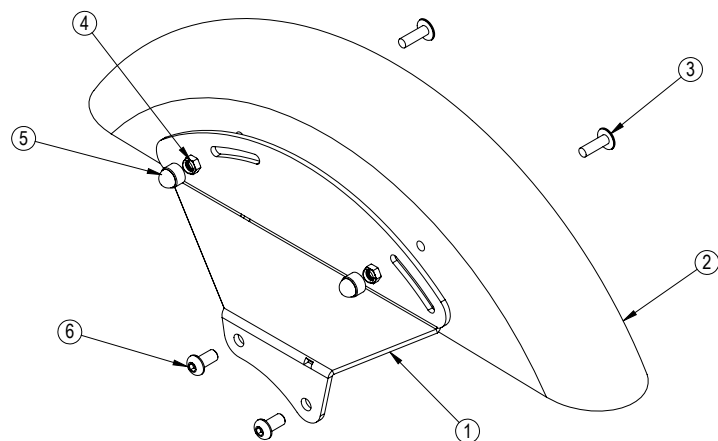

Seabass G2 - Stänkskärm 16" - E-drive

Huvudartiklar:

387234

Pos	Art.nr	Benämning
1	387236	Fäste stänkskärm E-drive 16" hö.
	387237	Fäste stänkskärm E-drive 16" vä.
2	387089	Skärm till stänkskärm 16"(st) - Zitzi
3	124418	Skruv M5 - kullrig m. fläns torx M5x16, svart
4	137005	Låsmutter M5 RF
5	133105	Mutterskydd M5
6	129614	Skruv M6 - kullrig insex M6x14, svart