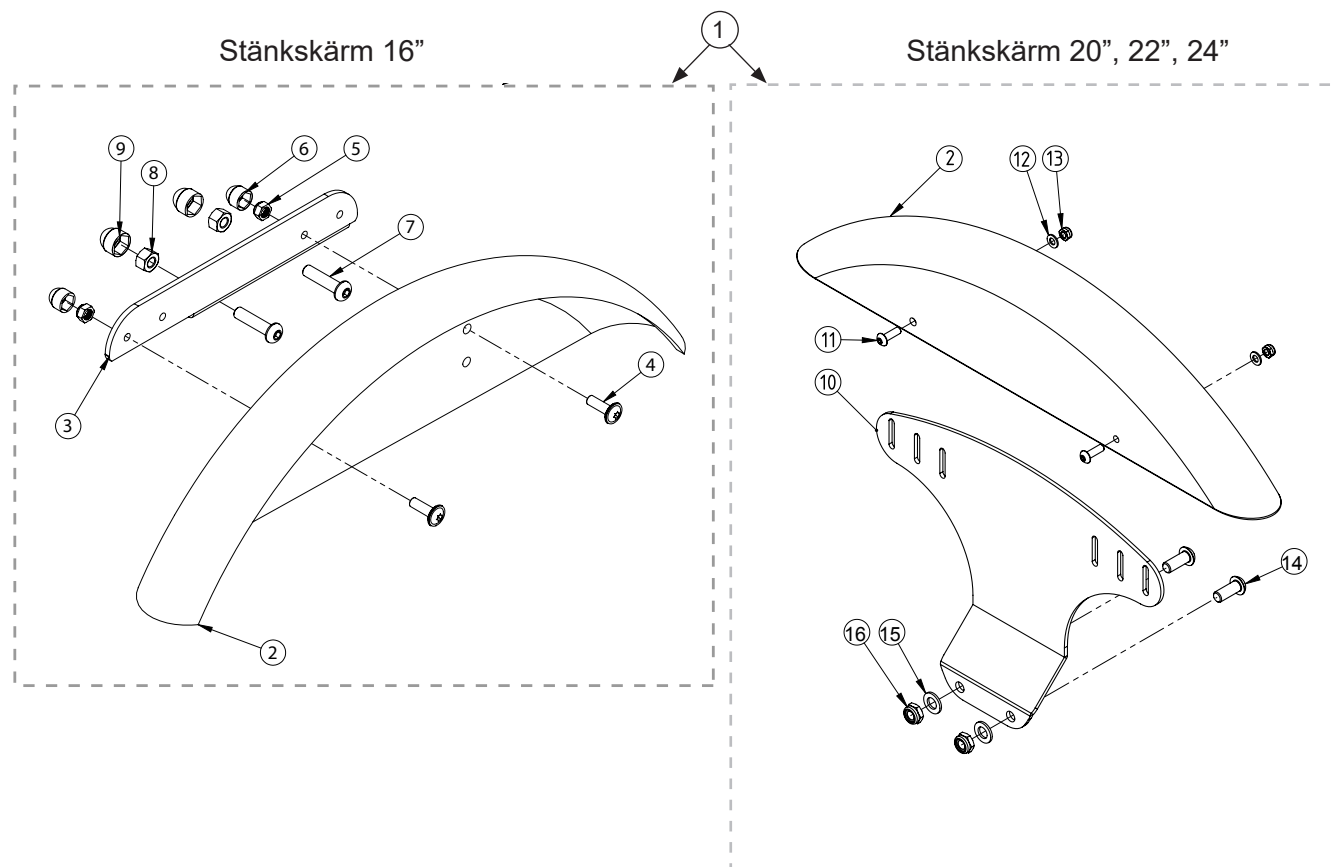

Seabass G2 - Stänkskärm 16"

Huvudartiklar:

386350

386165 - 386167

Pos	Art.nr	Benämning
1	386371	Stänkskärm 16" hö. - Seabass G2
	386372	Stänkskärm 16" vä. - Seabass G2
	386373	Stänkskärm 20" hö/vä. - Seabass G2
	386375	Stänkskärm 22" hö/vä. - Seabass G2
	386377	Stänkskärm 24" hö/vä. - Seabass G2
2	387089	Skärm till stänkskärm 16" (st) - Zitzi
	387090	Skärm till stänkskärm 20-24" (st) - Zitzi
3	386380	Fäste stänkskärm 16" hö. - Seabass G2
	386381	Fäste stänkskärm 16" vä. - Seabass G2
4	124410	Skruv M5 - kullrig m. fläns torx M5x12, ZNSV
5	132005	Låsmutter M5
6	133105	Mutterskydd M5
7	166635	Skruv - Insex kullrig M6x35, belagd, svart
8	132006	Låsmutter M6
9	133106	Mutterskydd M6
10	386382	Fäste stänkskärm 20" hö/vä. - Seabass G2
	386383	Fäste stänkskärm 22" hö/vä. - Seabass G2
	386384	Fäste stänkskärm 24" hö/vä. - Seabass G2
11	124410	Skruv M5 - kullrig m. fläns torx M5x12, ZNSV
12	141510	Bricka M5
13	132005	Låsmutter M5
14	129818	Skruv Insex M8x20, Kullrig, Svart
15	141816	Bricka M8
16	132008	Låsmutter M8