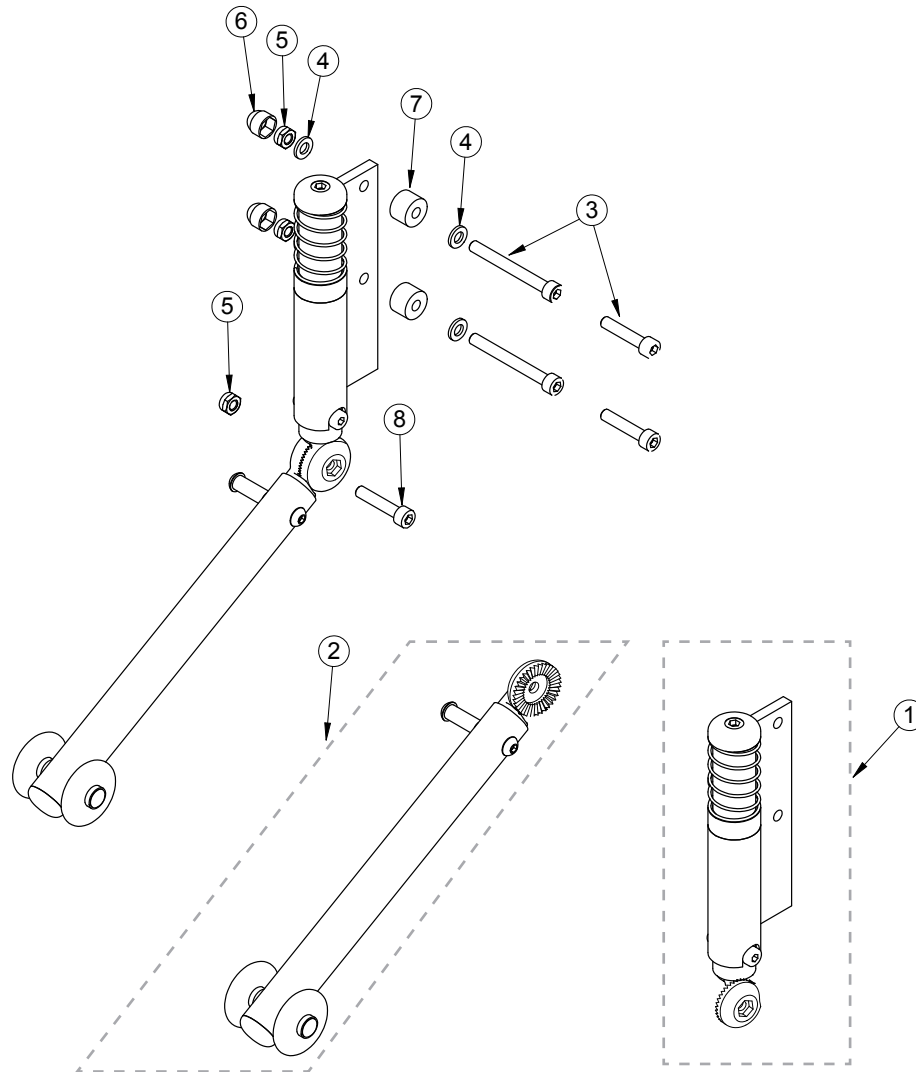

Seabass G2 - Tippskydd

Huvudartiklar:
991108

Pos	Art.nr	Benämning
1	991109	Fäste tippskydd Vå/Hö, ink. taggled (st) - Seabass G2/F-Flex G2
2	991110	Undre arm tippskydd Vå/Hö, ink. taggled (st) - Seabass G2/F-Flex G2
3	126631 126656	Skruv - Insex M6x30, svart * Skruv - Insex M6x55, svart *
4	141612	Bricka M6
5	132006	Låsmutter M6
6	133106	Mutterskydd M6
7	111004	Distans plast 25*13*M6
8	129656	Skruv - Insex låg M6x20

* Kort skruv används vid montering på Flipper Flex och lång skruv till Seabass