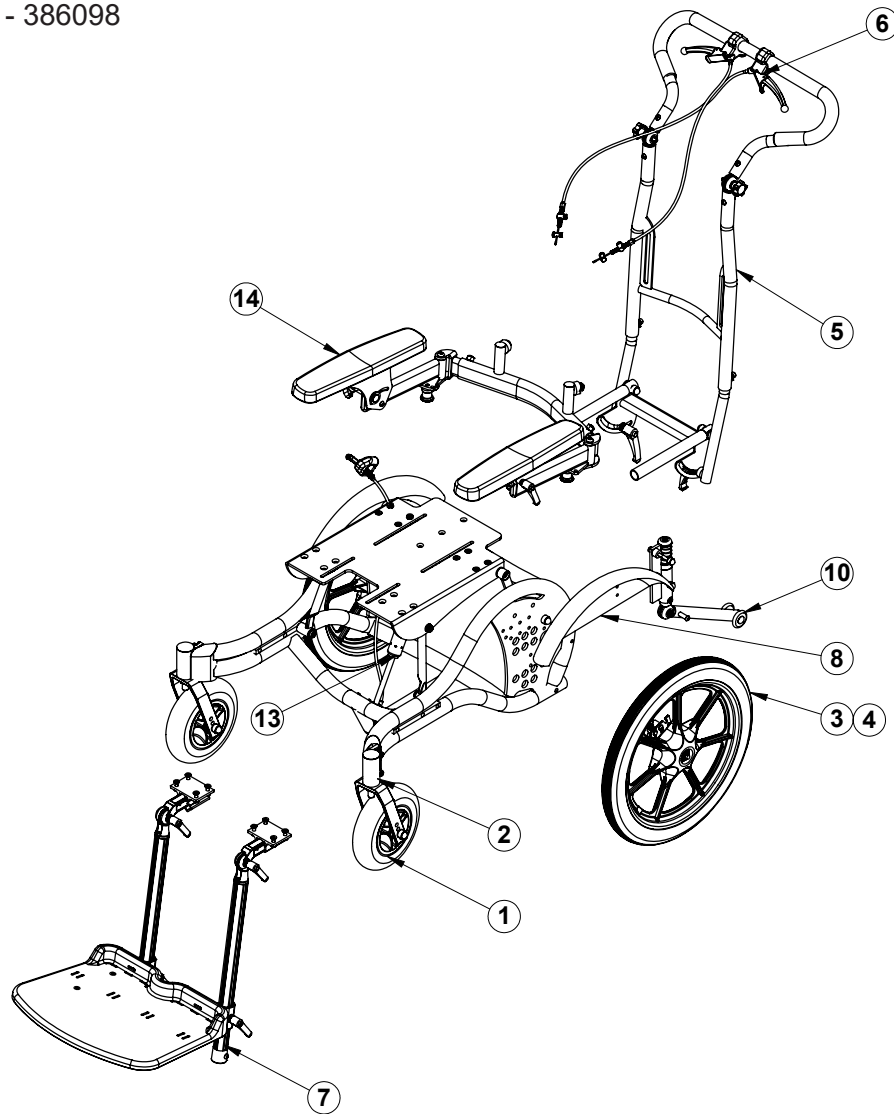

Seabass G2 - Översikt

Huvudartiklar:

386091 - 386093

386096 - 386098

Pos	Benämning	Sida
1	Länkhjul	3
2	Färdriktningsspärr	3
3	Drivhjul 12/16"	4
4	Drivhjul 20/22/24"	5
5	Körbåge	16
6	Bromshandtag/vajer	20
7	Fotstöd	11-14
8	Stänkskärmar	18
9	Parkeringsbroms	10
10	Tippskydd	8
11	Tramprör	9
12	Transportfäste kit	19
13	Gaskolv, Aktiveringsspak m vajer	21
14	Armstöd rygg	17