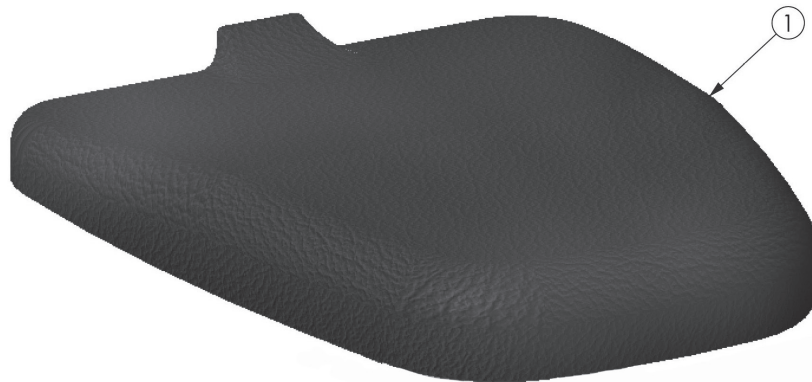

Evolv - Pumphantag (manuell uppresning)

Huvudartiklar:

530122 - 530124

53012

53032

Pos	Art.nr	Benämning
1	530122	Pumphantag, Fast hö. (st) - ES Evolv
	530123	Pumphantag, Fast vä. (st) - ES Evolv
2	530121	Pumphantag, övre del (st) - ES Evolv
3	530124	Pumphantag, Justerbar/avtagbar hö/vä. (st) - ES Evolv
4	53012	Pumphantagsförlängare (st) - ES Evolv
5	53032	Pumphantag, flergrepp (st) - ES Evolv
6	530180	Pump/Kolv - ES Evolv
7	530128	Låssprint till pumphantag, Justerbar/avtagbar (st) - Easystand

Evolv - Dyna standard och vridplatta

Huvudartiklar:

53602 - 53604

530441 - 530451

Pos	Art.nr	Benämning
1	53602	Dyna - Sittdel std. stl. M (st) - ES Evolv
	53604	Dyna - Sittdel std. stl. L/XL (st) - ES Evolv
2	530441	Dyna - Sittdel med vridplatta stl. L/XL (st) - ES Evolv
	530451	Dyna - Sittdel med vridplatta stl. M (st) - ES Evolv

Evolv - Rygg låg, plan / kroppsformad

Huvudartiklar:
53023, 53025

Rygg, låg plan

Pos	Art.nr	Benämning
1	53023	Rygg plan låg, kpl. (st) - ES Evolv
2	530232	Låg ryggbåge (st) - ES Evolv
3	530231	Dyna - Rygg plan låg (st) - ES Evolv

Rygg, låg kroppsformad

Pos	Art.nr	Benämning
4	53025	Rygg, kroppsformad låg, kpl. (st) - ES Evolv
5	530232	Låg ryggbåge (st) - ES Evolv
6	530251	Dyna - Rygg kroppsformad låg (st) - ES Evolv

Evolv - Rygg hög, plan / kroppsformad