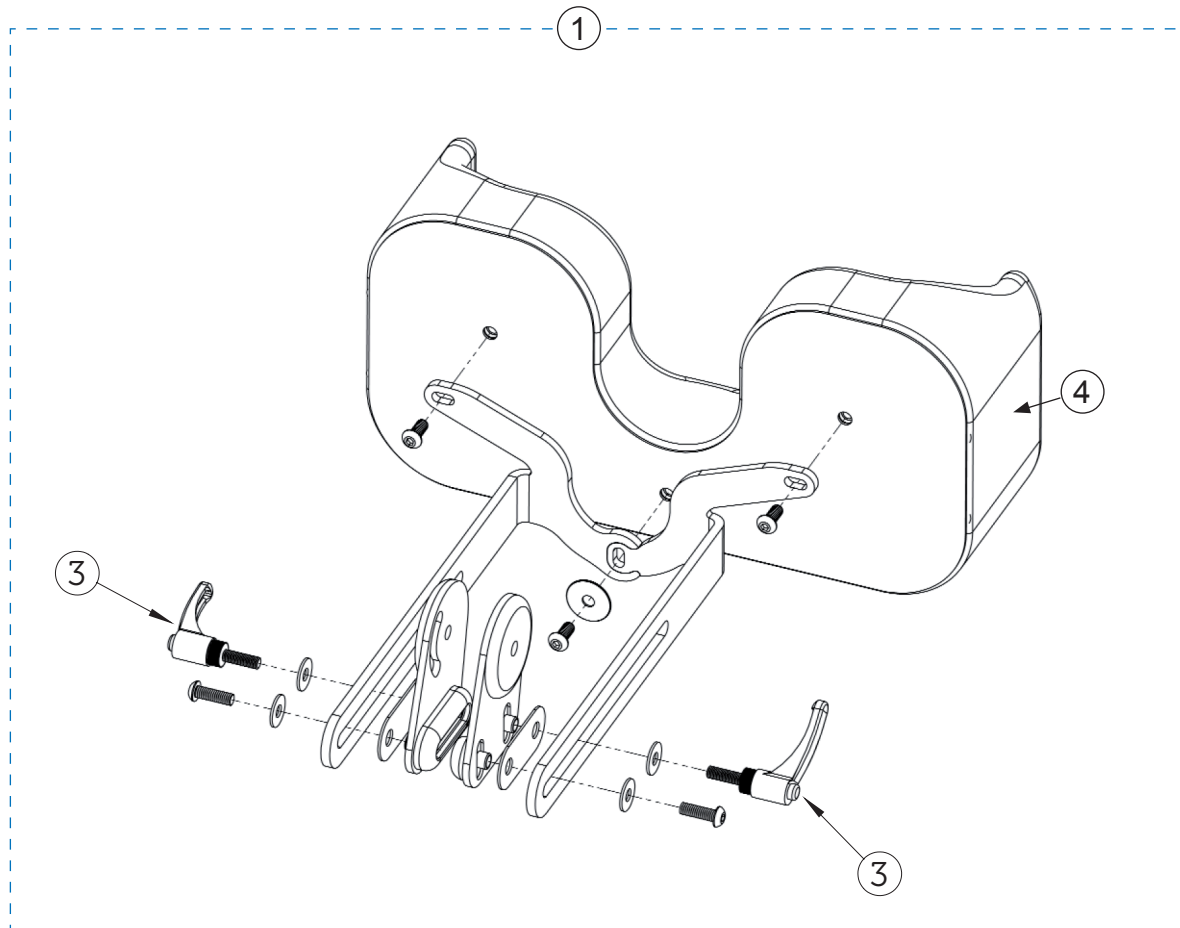

Evolv - Helt knästöd

Huvudartiklar:
530142

Pos	Art.nr	Benämning
1	530142	Knästöd helt std. kpl. (st) - ES Evolv
2	560075	Plastmutter dubbel inkl. skruv, vred och bricka (st) - Easystand
3	530510	Spakvred, M8x25 mm hane (st) - ES Evolv
4	53625	Dyna - Knästöd hel std. kpl. M/L/XL (st) - ES Evolv