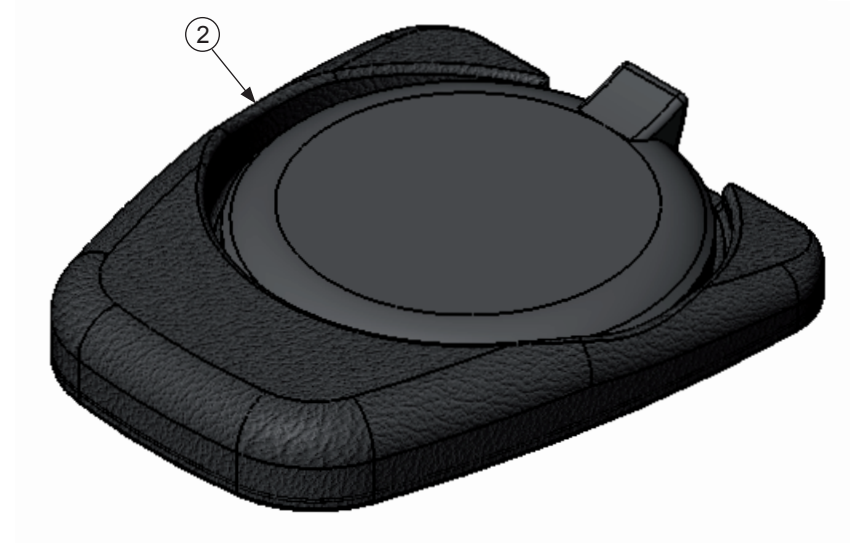

EasyStand

EasyStand Evolv

Reservdelslista med sprängskisser

Pumphandtag	sid 2
Sittdyna std. och vridplatta	3
Rygg låg - rak + kroppsformad	4
Rygg hög - rak + kroppsformad.....	5
Huvudstöd	6
Bålstöd.....	7
Höftstöd	8
Delade knästöd standard + Roho.....	9
Helt knästöd.....	10
Fotstöd.....	11
Bord standard.....	12
Bord justerbart	13
Bröststöd	14
Hjul	15
Övriga reservdelar.....	16

Evolv - Pumphantag (manuell uppresning)

Huvudartiklar:

530122 - 530124

53012

53032

Pos	Art.nr	Benämning
1	530122	Pumphantag, Fast hö. (st) - ES Evolv
	530123	Pumphantag, Fast vä. (st) - ES Evolv
2	530121	Pumphantag, övre del (st) - ES Evolv
3	530124	Pumphantag, Justerbar/avtagbar hö/vä. (st) - ES Evolv
4	53012	Pumphantagsförlängare (st) - ES Evolv
5	53032	Pumphantag, flergrepp (st) - ES Evolv
6	530180	Pump/Kolv - ES Evolv
7	530128	Låssprint till pumphantag, Justerbar/avtagbar (st) - Easystand

Evolv - Dyna standard och vridplatta

Huvudartiklar:

53602 - 53604

530441 - 530451

Pos	Art.nr	Benämning
1	53602	Dyna - Sittdel std. stl. M (st) - ES Evolv
	53604	Dyna - Sittdel std. stl. L/XL (st) - ES Evolv
2	530441	Dyna - Sittdel med vridplatta stl. L/XL (st) - ES Evolv
	530451	Dyna - Sittdel med vridplatta stl. M (st) - ES Evolv

Evolv - Rygg låg, plan / kroppsformad

Huvudartiklar:
53023, 53025

Rygg, låg plan

Pos	Art.nr	Benämning
1	53023	Rygg plan låg, kpl. (st) - ES Evolv
2	530232	Låg ryggbåge (st) - ES Evolv
3	530231	Dyna - Rygg plan låg (st) - ES Evolv