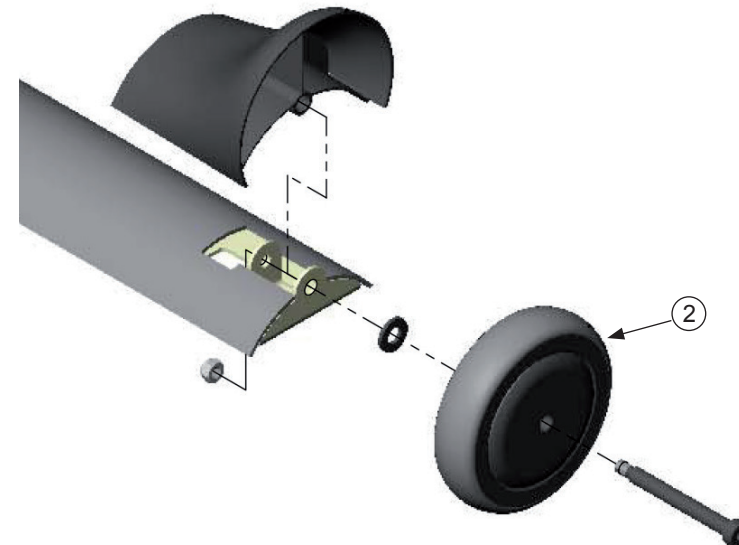

Evolv - Bröststöd

Huvudartiklar:
530202 - 530203

Fast montering med
standard bröstdyna

Fast montering med
stor bröstdyna

Justerbar montering med
stor bröstdyna

Pos	Art.nr	Benämning
1	530203	Bröststöd std. kpl. B24xH18cm (st) - ES Evolv
2	530202	Bröststöd stor kpl. B38xH24cm (st) - ES Evolv
3	530201	Bröststöd stor justerbar kpl. B38xH24cm (st) - ES Evolv
4	530213	Bröstdyna std. B24xH18 (st) - ES Evolv
5	530212	Bröstdyna stor B38xH24 (st) - ES Evolv
6	530204	Monteringsfäste bröstdyna fast (st) - ES Evolv
7	530200	Monteringsfäste bröstdyna justerbar (st) - ES Evolv
8	530214	Beslag till justerbar bröstdyna std. (st) - ES Evolv

Evolv - Hjul

Huvudartiklar:
530202 - 530203

Pos	Art.nr	Benämning
1	53050	Hjul, svängbara låsbara (par) - Evolv/Bantam M
2	560011	Hjul, fram fast (par) - Evolv/Bantam M

EasyStand – Övriga Reservdelar

Anatomic SITT AB Sprängskisser EasyStand Evolv