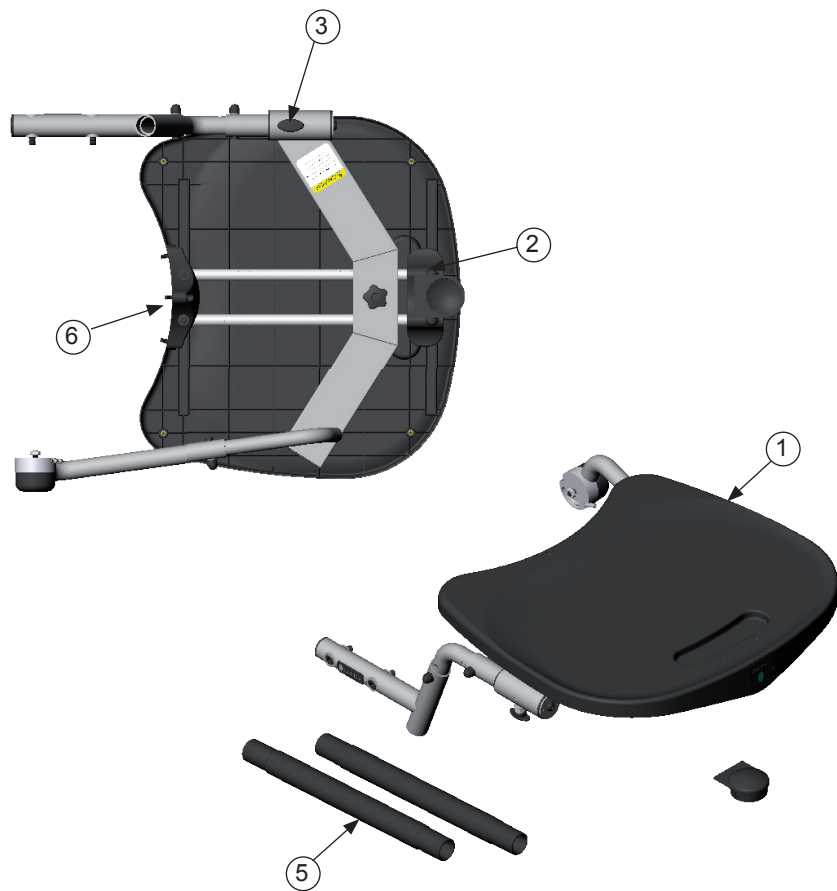

Evolv - Justerbart bord svart

Ingår i grundutförandet för Evolv III