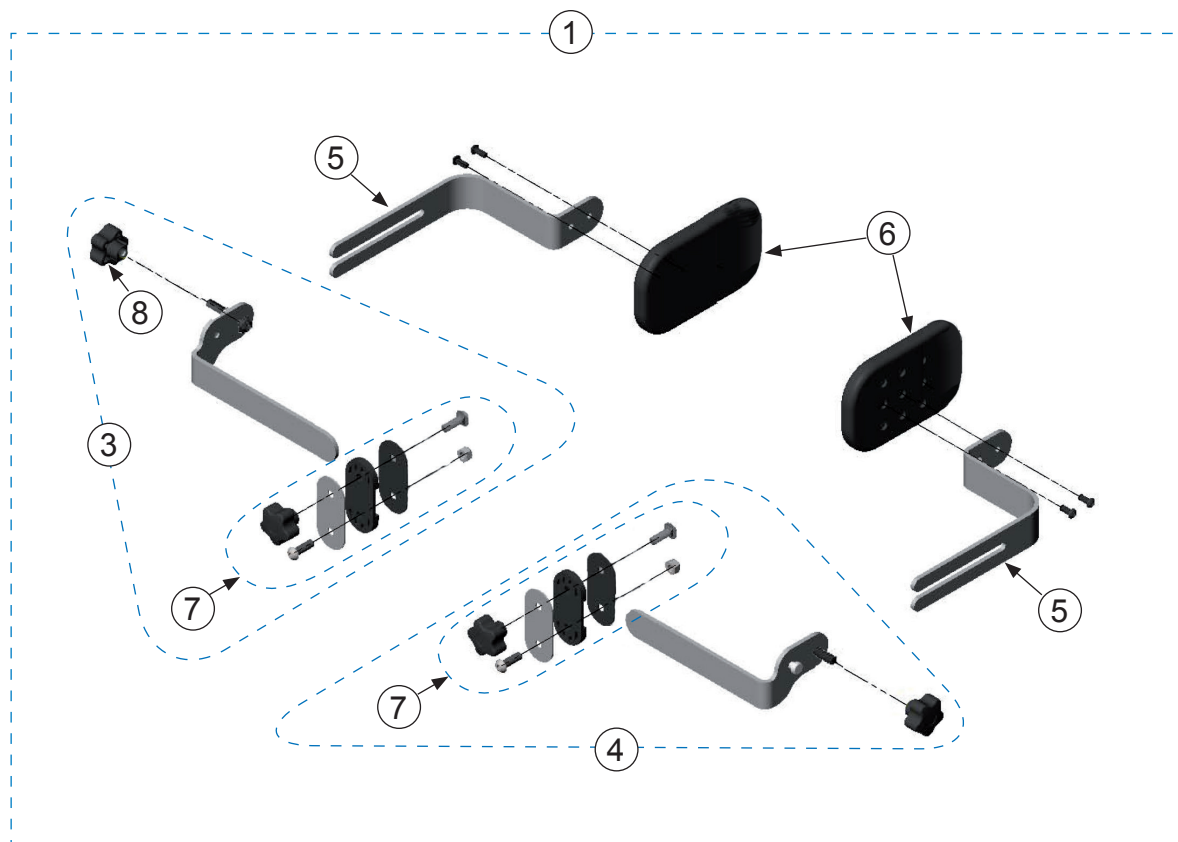

Pos	Art.nr	Benämning
4	53026	Rygg, kroppsformad hög, kpl. H48cm (st) - ES Evolv
5	530242	Hög ryggbåge (st) - ES Evolv
6	530261	Dyna - Rygg kroppsformad hög (st) - ES Evolv

Evolv - Huvudstöd

Huvudartiklar:
560298, 53030

Pos	Art.nr	Benämning
1	53030	Huvudstöd Pro Plush 14" inkl. fäste (st) - ES Evolv
2	77028	Adapterstag - Zitzi 16x16mm, 20 cm - Pro Serie
3	530301	Huvudstödfäste 16x16 (st) - ES Evolv
4	385234	Övre beslag sele stl. 1 - Zitzi / Pro Serie (16x16)
5	560298	Huvudstöd 1 lång Svart inkl. fäste - Evolv/Bantam M
6	152510	Treledat huvudstödsstag - Zitzi
7	530281	Monteringsfäste till sele (st) - ES Evolv
8	530282	Monteringsfäste till sele & nackstöd (st) - ES Evolv

Evolv - Bålstöd

Huvudartiklar:

53036, 53037

Pos	Art.nr	Benämning
1	53036 53037	Bålstöd kpl. bålbredd 20-42cm (par) - ES Evolv Bålstöd kpl. bålbredd 28-49cm (par) - ES Evolv
2	53035	Monteringsfäste till bålstöd/huvudstöd (st) - ES Evolv
3	530293	Arm till bålstöd kpl. vä. (breddjust.)(st) - ES Evolv
4	530294	Arm till bålstöd kpl. hö. (breddjust.)(st) - ES Evolv
5	530297 530298	Arm till bålstöd, B28-49cm, hö/vä. (djupjust.)(st) - ES Evolv Arm till bålstöd, B20-42cm, hö/vä. (djupjust.)(st) - ES Evolv
6	530299	Bålstöd- & Höftstödsdyna hö/vä. (st) - Evolv/Bantam M
7	530292	Fäste för breddjustering bålstöd (st) - Evolv
8	530520	Rattvred, M8 hona, ink. bricka (mässing) (st) - EasyStand