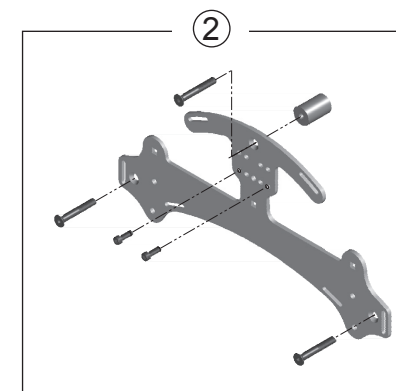

Pos	Art.nr	Benämning
4	53026	Rygg, kroppsformad hög, kpl. H48cm (st) - ES Evolv
5	530242	Hög ryggbåge (st) - ES Evolv
6	530261	Dyna - Rygg kroppsformad hög (st) - ES Evolv

Evolv - Huvudstöd

Huvudartiklar:
560298, 53030

Pos	Art.nr	Benämning
1	53030	Huvudstöd Pro Plush 14" inkl. fäste (st) - ES Evolv
2	77028	Adapterstag - Zitzi 16x16mm, 20 cm - Pro Serie
3	530301	Huvudstödfäste 16x16 (st) - ES Evolv
4	385234	Övre beslag sele stl. 1 - Zitzi / Pro Serie (16x16)
5	560298	Huvudstöd 1 lång Svart inkl. fäste - Evolv/Bantam M
6	152510	Treledat huvudstödsstag - Zitzi
7	530281	Monteringsfäste till sele (st) - ES Evolv
8	530282	Monteringsfäste till sele & nackstöd (st) - ES Evolv

Evolv - Bålstöd

Huvudartiklar:

53036, 53037

Pos	Art.nr	Benämning
1	53036 53037	Bålstöd kpl. bålbredd 20-42cm (par) - ES Evolv Bålstöd kpl. bålbredd 28-49cm (par) - ES Evolv
2	53035	Monteringsfäste till bålstöd/huvudstöd (st) - ES Evolv
3	530293	Arm till bålstöd kpl. vä. (breddjust.)(st) - ES Evolv
4	530294	Arm till bålstöd kpl. hö. (breddjust.)(st) - ES Evolv
5	530297 530298	Arm till bålstöd, B28-49cm, hö/vä. (djupjust.)(st) - ES Evolv Arm till bålstöd, B20-42cm, hö/vä. (djupjust.)(st) - ES Evolv
6	530299	Bålstöd- & Höftstödsdyna hö/vä. (st) - Evolv/Bantam M
7	530292	Fäste för breddjustering bålstöd (st) - Evolv
8	530520	Rattvred, M8 hona, ink. bricka (mässing) (st) - EasyStand