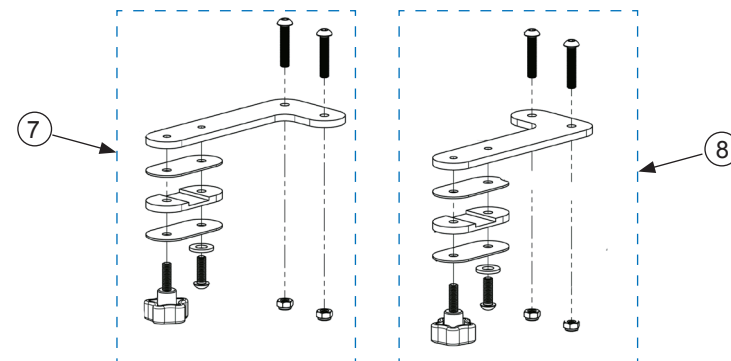

Evolv - Bålstöd

Huvudartiklar:

53036, 53037

Pos	Art.nr	Benämning
1	53036 53037	Bålstöd kpl. bålbredd 20-42cm (par) - ES Evolv Bålstöd kpl. bålbredd 28-49cm (par) - ES Evolv
2	53035	Monteringsfäste till bålstöd/huvudstöd (st) - ES Evolv
3	530293	Arm till bålstöd kpl. vä. (breddjust.)(st) - ES Evolv
4	530294	Arm till bålstöd kpl. hö. (breddjust.)(st) - ES Evolv
5	530297 530298	Arm till bålstöd, B28-49cm, hö/vä. (djupjust.)(st) - ES Evolv Arm till bålstöd, B20-42cm, hö/vä. (djupjust.)(st) - ES Evolv
6	530299	Bålstöd- & Höftstödsdyna hö/vä. (st) - Evolv/Bantam M
7	530292	Fäste för breddjustering bålstöd (st) - Evolv
8	530520	Rattvred, M8 hona, ink. bricka (mässing) (st) - EasyStand

Evolv - Höftstöd

Huvudartiklar:
530165 - 530167

Pos	Art.nr	Benämning
1	530171 53017	Höftstöd kpl. B25-38cm (par) - ES Evolv Höftstöd kpl. B30-43cm (par) - ES Evolv
2	530165 530166 530167	Höftstöd kpl. B25-38cm exkl. mont.fästen (par) - ES Evolv Höftstöd kpl. B30-43cm exkl. mont.fästen (par) - ES Evolv Höftstöd kpl. B43-56cm exkl. mont.fästen (par) - ES Evolv
3	530162 530164	Arm höftstöd lodrätt hö/vä. (till B25-38cm)(st) - ES Evolv Arm höftstöd lodrätt hö/vä. (till B30-43cm)(st) - ES Evolv
4	530168	Arm höftstöd lodrätt hö/vä. (till B43-56cm)(st) - ES Evolv
5	530175	Vågrätt monteringsbeslag till höftstöd (st) - ES Evolv
6	530299	Bälstödsdyna & Höftstödsdyna hö/vä. (st) - ES Evolv /Bantam M
7	530173	Monteringsfäste höftstöd kpl. hö. (st) - ES Evolv
8	530174	Monteringsfäste höftstöd kpl. vä. (st) - ES Evolv
9	530520	Rattvred, M8 hona, ink. bricka (mässing) (st) - EasyStand