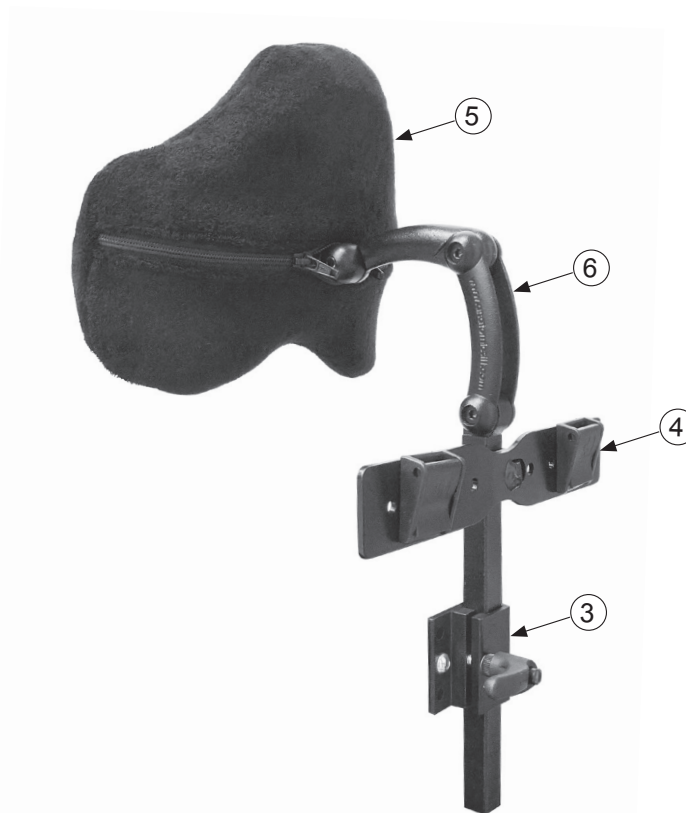

Rygg, låg kroppsformad

Pos	Art.nr	Benämning
4	53025	Rygg, kroppsformad låg, kpl. (st) - ES Evolv
5	530232	Låg ryggbåge (st) - ES Evolv
6	530251	Dyna - Rygg kroppsformad låg (st) - ES Evolv

Evolv - Rygg hög, plan / kroppsformad

Huvudartiklar:
53024, 53026

Rygg, hög plan

Pos	Art.nr	Benämning
1	53024	Rygg, plan hög, kpl. - ES Evolv
2	530242	Hög ryggbåge (st) - ES Evolv
3	530241	Dyna - Rygg plan hög (st) - ES Evolv

Rygg, hög kroppsformad

Pos	Art.nr	Benämning
4	53026	Rygg, kroppsformad hög, kpl. H48cm (st) - ES Evolv
5	530242	Hög ryggbåge (st) - ES Evolv
6	530261	Dyna - Rygg kroppsformad hög (st) - ES Evolv

Evolv - Huvudstöd

Huvudartiklar:
560298, 53030

Evolv - Bålstöd

Huvudartiklar:

53036, 53037

Pos	Art.nr	Benämning
1	53036 53037	Bålstöd kpl. bålbredd 20-42cm (par) - ES Evolv Bålstöd kpl. bålbredd 28-49cm (par) - ES Evolv
2	53035	Monteringsfäste till bålstöd/huvudstöd (st) - ES Evolv
3	530293	Arm till bålstöd kpl. vä. (breddjust.)(st) - ES Evolv
4	530294	Arm till bålstöd kpl. hö. (breddjust.)(st) - ES Evolv
5	530297 530298	Arm till bålstöd, B28-49cm, hö/vä. (djupjust.)(st) - ES Evolv Arm till bålstöd, B20-42cm, hö/vä. (djupjust.)(st) - ES Evolv
6	530299	Bålstöd- & Höftstödsdyna hö/vä. (st) - Evolv/Bantam M
7	530292	Fäste för breddjustering bålstöd (st) - Evolv
8	530520	Rattvred, M8 hona, ink. bricka (mässing) (st) - EasyStand