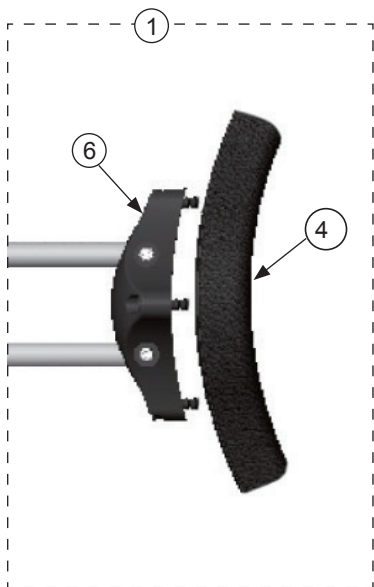

Evolv - Justerbart bord svart

Ingår i grundutförandet för Evolv III

Pos	Art.nr	Benämning
1	530422	Bordskiva svart (st) - Evolv / Bantam M
2	530205	Fäste bordsstöd främre (st) - ES Evolv
3	530423	Snäpplås till bord (st) - ES Evolv
4	530431	Bordsinfäst. till Evolv III kpl. (set) - ES Evolv
5	530436	Polstring bordsarmar Evolv III (st)
	530437	Polstring kort, till fästarm bord Evolv III (st)
	530438	Polstring lång, till stödarm bord Evolv III (st)
6	530204	Monteringsfäste bröstdyna fast (st) - ES Evolv

Evolv - Bröststöd

Huvudartiklar:
530202 - 530203

Fast montering med
standard bröstdyna

Fast montering med
stor bröstdyna

Justerbar montering med
stor bröstdyna

Pos	Art.nr	Benämning
1	530203	Bröststöd std. kpl. B24xH18cm (st) - ES Evolv
2	530202	Bröststöd stor kpl. B38xH24cm (st) - ES Evolv
3	530201	Bröststöd stor justerbar kpl. B38xH24cm (st) - ES Evolv
4	530213	Bröstdyna std. B24xH18 (st) - ES Evolv
5	530212	Bröstdyna stor B38xH24 (st) - ES Evolv
6	530204	Monteringsfäste bröstdyna fast (st) - ES Evolv
7	530200	Monteringsfäste bröstdyna justerbar (st) - ES Evolv
8	530214	Beslag till justerbar bröstdyna std. (st) - ES Evolv

Evolv - Hjul

Huvudartiklar:
530202 - 530203

Pos	Art.nr	Benämning
1	53050	Hjul, svängbara låsbara (par) - Evolv/Bantam M
2	560011	Hjul, fram fast (par) - Evolv/Bantam M

EasyStand – Övriga Reservdelar

Anatomic SITT AB Sprängskisser EasyStand Evolv