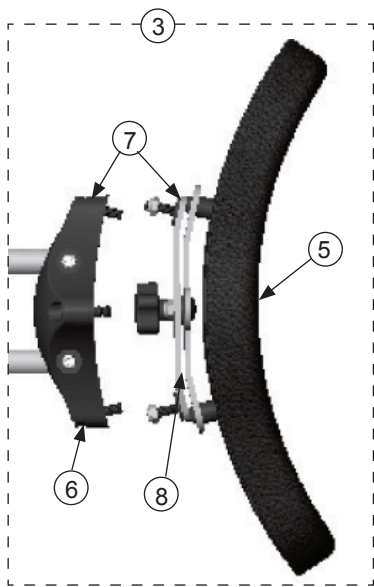

Evolv - Bröststöd

Huvudartiklar:
530202 - 530203

Fast montering med
standard bröstdyna

Fast montering med
stor bröstdyna

Justerbar montering med
stor bröstdyna

Pos	Art.nr	Benämning
1	530203	Bröststöd std. kpl. B24xH18cm (st) - ES Evolv
2	530202	Bröststöd stor kpl. B38xH24cm (st) - ES Evolv
3	530201	Bröststöd stor justerbar kpl. B38xH24cm (st) - ES Evolv
4	530213	Bröstdyna std. B24xH18 (st) - ES Evolv
5	530212	Bröstdyna stor B38xH24 (st) - ES Evolv
6	530204	Monteringsfäste bröstdyna fast (st) - ES Evolv
7	530200	Monteringsfäste bröstdyna justerbar (st) - ES Evolv
8	530214	Beslag till justerbar bröstdyna std. (st) - ES Evolv

Evolv - Hjul

Huvudartiklar:
530202 - 530203

Pos	Art.nr	Benämning
1	53050	Hjul, svängbara låsbara (par) - Evolv/Bantam M
2	560011	Hjul, fram fast (par) - Evolv/Bantam M

EasyStand – Övriga Reservdelar

Anatomic SITT AB Sprängskisser EasyStand Evolv