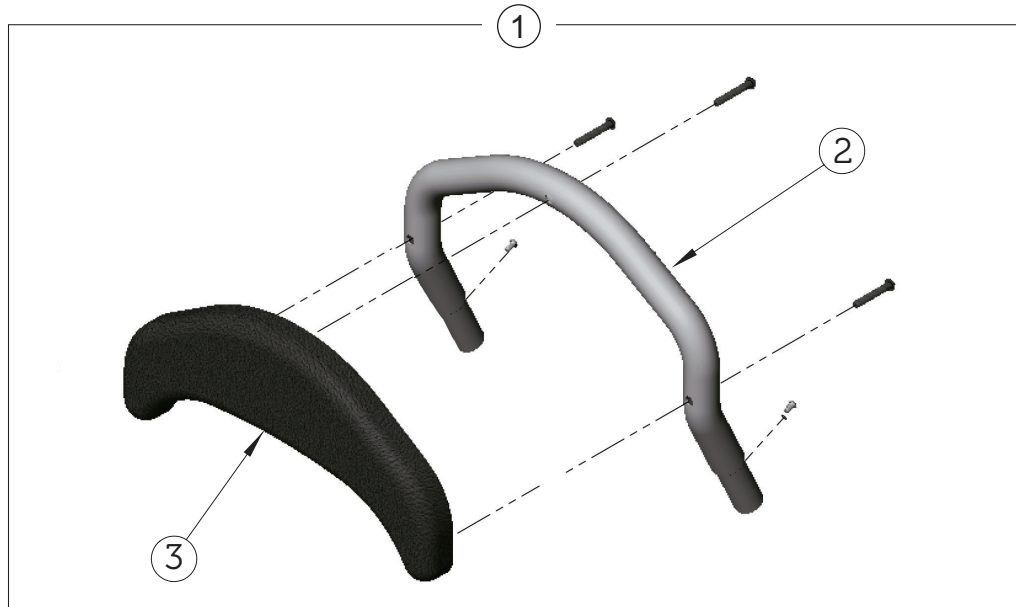

Evolv - Pumphantag (manuell uppresning)

Huvudartiklar:

530122 - 530124

53012

53032

Pos	Art.nr	Benämning
1	530122	Pumphantag, Fast hö. (st) - ES Evolv
	530123	Pumphantag, Fast vä. (st) - ES Evolv
2	530121	Pumphantag, övre del (st) - ES Evolv
3	530124	Pumphantag, Justerbar/avtagbar hö/vä. (st) - ES Evolv
4	53012	Pumphantagsförlängare (st) - ES Evolv
5	53032	Pumphantag, flergrepp (st) - ES Evolv
6	530180	Pump/Kolv - ES Evolv
7	530128	Låssprint till pumphantag, Justerbar/avtagbar (st) - Easystand

Evolv - Dyna standard och vridplatta

Huvudartiklar:

53602 - 53604

530441 - 530451

Pos	Art.nr	Benämning
1	53602	Dyna - Sittdel std. stl. M (st) - ES Evolv
	53604	Dyna - Sittdel std. stl. L/XL (st) - ES Evolv
2	530441	Dyna - Sittdel med vridplatta stl. L/XL (st) - ES Evolv
	530451	Dyna - Sittdel med vridplatta stl. M (st) - ES Evolv

Evolv - Rygg låg, plan / kroppsformad

Huvudartiklar:
53023, 53025

Rygg, låg plan

Pos	Art.nr	Benämning
1	53023	Rygg plan låg, kpl. (st) - ES Evolv
2	530232	Låg ryggbåge (st) - ES Evolv
3	530231	Dyna - Rygg plan låg (st) - ES Evolv

Rygg, låg kroppsformad

Pos	Art.nr	Benämning
4	53025	Rygg, kroppsformad låg, kpl. (st) - ES Evolv
5	530232	Låg ryggbåge (st) - ES Evolv
6	530251	Dyna - Rygg kroppsformad låg (st) - ES Evolv

Evolv - Rygg hög, plan / kroppsformad