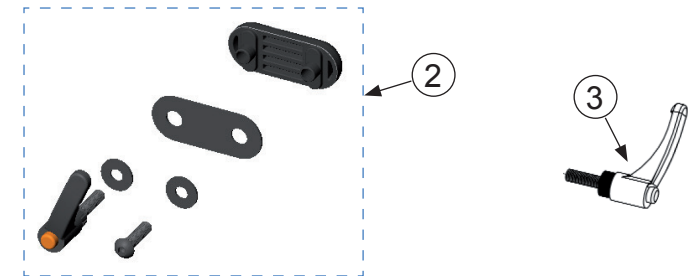

Evolv - Delade knästöd Standard + ROHO

Huvudartiklar:

530145 - 530146

Standard

Pos	Art.nr	Benämning
1	530145	Knästöd, delad std. kpl. (set) - ES Evolv
2	53622	Dyna - Knästöd std. hö. kpl. M/L/XL (st) - ES Evolv
3	53624	Dyna - Knästöd std. vä. kpl. M/L/XL (st) - ES Evolv
4	560075	Plastmutter dubbel inkl. skruv, vred och bricka (st) - Easystand
5	530510	Spakvred, M8x25 mm hane (st) - ES Evolv
6	53631	Rattvred kpl. dyna knästöd (st)
7	53629	Beslag dyna knästöd (st) - ES Evolv
8	53630	Plastplatta dyna knästöd (st) - ES Evolv
9	53632	Dyna - Knästöd std. hö. (st) - ES Evolv
	53634	Dyna - Knästöd std. vä. (st) - ES Evolv

ROHO

Pos	Art.nr	Benämning
1	530146	Knästöd, delad Roho. kpl. (set) - ES Evolv
2	53627	Dyna - Knästöd Roho hö. kpl. M/L/XL (st) - ES Evolv
3	53628	Dyna - Knästöd Roho vä. kpl. M/L/XL (st) - ES Evolv
4	560075	Plastmutter dubbel inkl. skruv, vred och bricka (st) - Easystand
5	530510	Spakvred, M8x25 mm Hane (st) - ES Evolv
6	53631	Rattvred kpl. dyna knästöd (st)
7	53629	Beslag dyna knästöd (st) - ES Evolv
8	53630	Plastplatta dyna knästöd (st) - ES Evolv
9	53637	Dyna - Knästöd Roho hö. (st) - ES Evolv
	53638	Dyna - Knästöd Roho vä. (st) - ES Evolv

Evolv - Helt knästöd

Huvudartiklar:
530142

Pos	Art.nr	Benämning
1	530142	Knästöd helt std. kpl. (st) - ES Evolv
2	560075	Plastmutter dubbel inkl. skruv, vred och bricka (st) - Easystand
3	530510	Spakvred, M8x25 mm hane (st) - ES Evolv
4	53625	Dyna - Knästöd hel std. kpl. M/L/XL (st) - ES Evolv