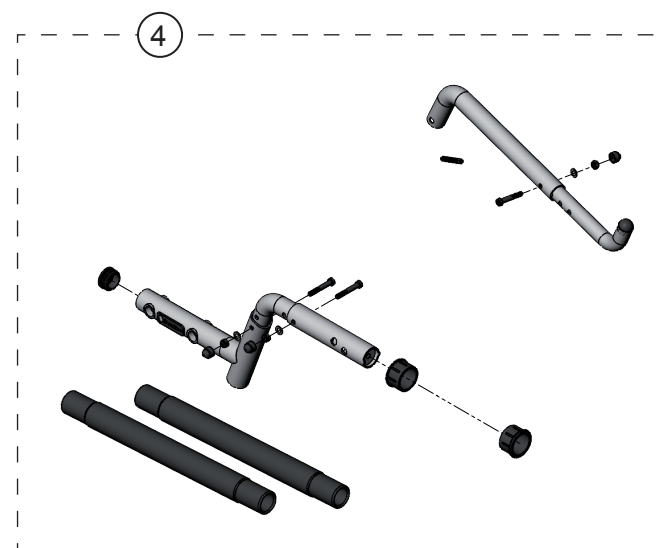

Pos	Art.nr	Benämning
1	530422	Bordskiva svart (st) - Evolv / Bantam M
2	530205	Fäste bordsstöd främre (st) - ES Evolv
3	530423	Snäpplås till bord (st) - ES Evolv
4	530431	Bordsinfäst. till Evolv III kpl. (set) - ES Evolv
5	530436	Polstring bordsarmar Evolv III (st)
	530437	Polstring kort, till fästarm bord Evolv III (st)
	530438	Polstring lång, till stödarm bord Evolv III (st)
6	530204	Monteringsfäste bröstdyna fast (st) - ES Evolv