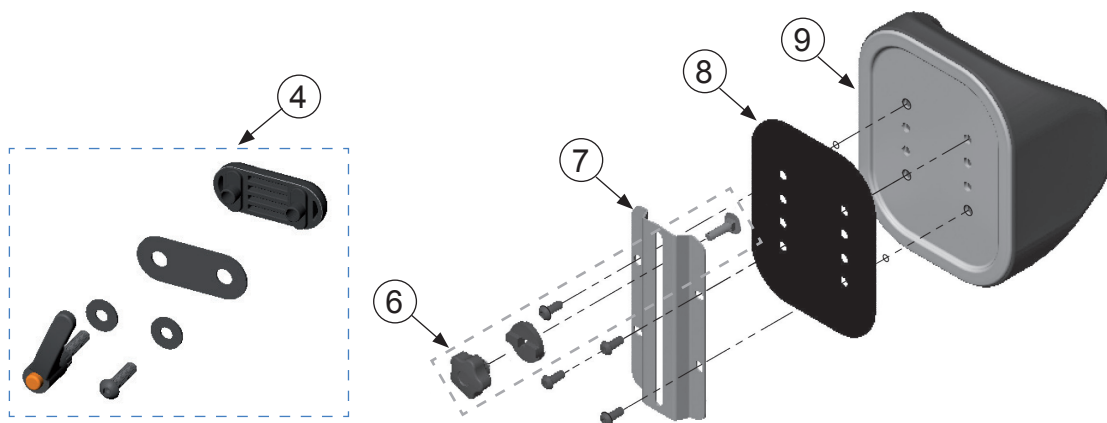

Evolv - Delade knästöd Standard + ROHO

Huvudartiklar:

530145 - 530146

Standard

Pos	Art.nr	Benämning
1	530145	Knästöd, delad std. kpl. (set) - ES Evolv
2	53622	Dyna - Knästöd std. hö. kpl. M/L/XL (st) - ES Evolv
3	53624	Dyna - Knästöd std. vä. kpl. M/L/XL (st) - ES Evolv
4	560075	Plastmutter dubbel inkl. skruv, vred och bricka (st) - Easystand
5	530510	Spakvred, M8x25 mm hane (st) - ES Evolv
6	53631	Rattvred kpl. dyna knästöd (st)
7	53629	Beslag dyna knästöd (st) - ES Evolv
8	53630	Plastplatta dyna knästöd (st) - ES Evolv
9	53632	Dyna - Knästöd std. hö. (st) - ES Evolv
	53634	Dyna - Knästöd std. vä. (st) - ES Evolv

ROHO

Pos	Art.nr	Benämning
1	530146	Knästöd, delad Roho. kpl. (set) - ES Evolv
2	53627	Dyna - Knästöd Roho hö. kpl. M/L/XL (st) - ES Evolv
3	53628	Dyna - Knästöd Roho vä. kpl. M/L/XL (st) - ES Evolv
4	560075	Plastmutter dubbel inkl. skruv, vred och bricka (st) - Easystand
5	530510	Spakvred, M8x25 mm Hane (st) - ES Evolv
6	53631	Rattvred kpl. dyna knästöd (st)
7	53629	Beslag dyna knästöd (st) - ES Evolv
8	53630	Plastplatta dyna knästöd (st) - ES Evolv
9	53637	Dyna - Knästöd Roho hö. (st) - ES Evolv
	53638	Dyna - Knästöd Roho vä. (st) - ES Evolv