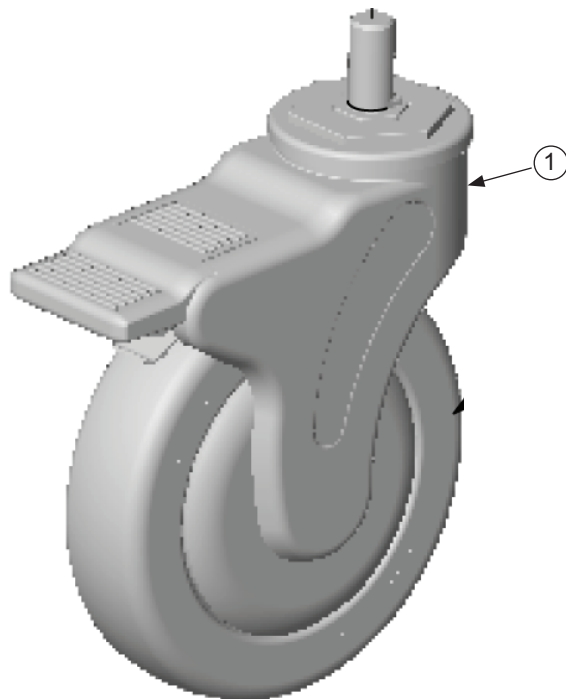

Evolv - Pumphantag (manuell uppresning)

Huvudartiklar:

530122 - 530124

53012

53032

Pos	Art.nr	Benämning
1	530122	Pumphantag, Fast hö. (st) - ES Evolv
	530123	Pumphantag, Fast vä. (st) - ES Evolv
2	530121	Pumphantag, övre del (st) - ES Evolv
3	530124	Pumphantag, Justerbar/avtagbar hö/vä. (st) - ES Evolv
4	53012	Pumphantagsförlängare (st) - ES Evolv
5	53032	Pumphantag, flergrepp (st) - ES Evolv
6	530180	Pump/Kolv - ES Evolv
7	530128	Låssprint till pumphantag, Justerbar/avtagbar (st) - Easystand

Evolv - Bröststöd

Huvudartiklar:
530202 - 530203

Fast montering med
standard bröstdyna

Fast montering med
stor bröstdyna

Justerbar montering med
stor bröstdyna

Pos	Art.nr	Benämning
1	530203	Bröststöd std. kpl. B24xH18cm (st) - ES Evolv
2	530202	Bröststöd stor kpl. B38xH24cm (st) - ES Evolv
3	530201	Bröststöd stor justerbar kpl. B38xH24cm (st) - ES Evolv
4	530213	Bröstdyna std. B24xH18 (st) - ES Evolv
5	530212	Bröstdyna stor B38xH24 (st) - ES Evolv
6	530204	Monteringsfäste bröstdyna fast (st) - ES Evolv
7	530200	Monteringsfäste bröstdyna justerbar (st) - ES Evolv
8	530214	Beslag till justerbar bröstdyna std. (st) - ES Evolv

Evolv - Hjul

Huvudartiklar:
530202 - 530203

Pos	Art.nr	Benämning
1	53050	Hjul, svängbara låsbara (par) - Evolv/Bantam M
2	560011	Hjul, fram fast (par) - Evolv/Bantam M

EasyStand – Övriga Reservdelar

Anatomic SITT AB Sprängskisser EasyStand Evolv