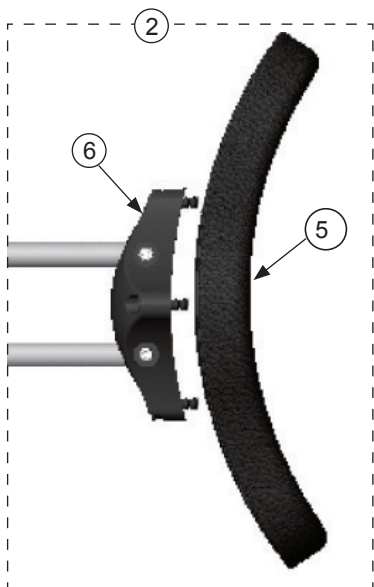

Evolv - Justerbart bord svart

Ingår i grundutförandet för Evolv III

Pos	Art.nr	Benämning
1	530422	Bordskiva svart (st) - Evolv / Bantam M
2	530205	Fäste bordsstöd främre (st) - ES Evolv
3	530423	Snäpplås till bord (st) - ES Evolv
4	530431	Bordsinfäst. till Evolv III kpl. (set) - ES Evolv
5	530436	Polstring bordsarmar Evolv III (st)
	530437	Polstring kort, till fästarm bord Evolv III (st)
	530438	Polstring lång, till stödarm bord Evolv III (st)
6	530204	Monteringsfäste bröstdyna fast (st) - ES Evolv

Evolv - Bröststöd

Huvudartiklar:
530202 - 530203

Fast montering med
standard bröstdyna

Fast montering med
stor bröstdyna

Justerbar montering med
stor bröstdyna

Pos	Art.nr	Benämning
1	530203	Bröststöd std. kpl. B24xH18cm (st) - ES Evolv
2	530202	Bröststöd stor kpl. B38xH24cm (st) - ES Evolv
3	530201	Bröststöd stor justerbar kpl. B38xH24cm (st) - ES Evolv
4	530213	Bröstdyna std. B24xH18 (st) - ES Evolv
5	530212	Bröstdyna stor B38xH24 (st) - ES Evolv
6	530204	Monteringsfäste bröstdyna fast (st) - ES Evolv
7	530200	Monteringsfäste bröstdyna justerbar (st) - ES Evolv
8	530214	Beslag till justerbar bröstdyna std. (st) - ES Evolv

Evolv - Hjul

Huvudartiklar:
530202 - 530203

Pos	Art.nr	Benämning
1	53050	Hjul, svängbara låsbara (par) - Evolv/Bantam M
2	560011	Hjul, fram fast (par) - Evolv/Bantam M

EasyStand – Övriga Reservdelar

Anatomic SITT AB Sprängskisser EasyStand Evolv