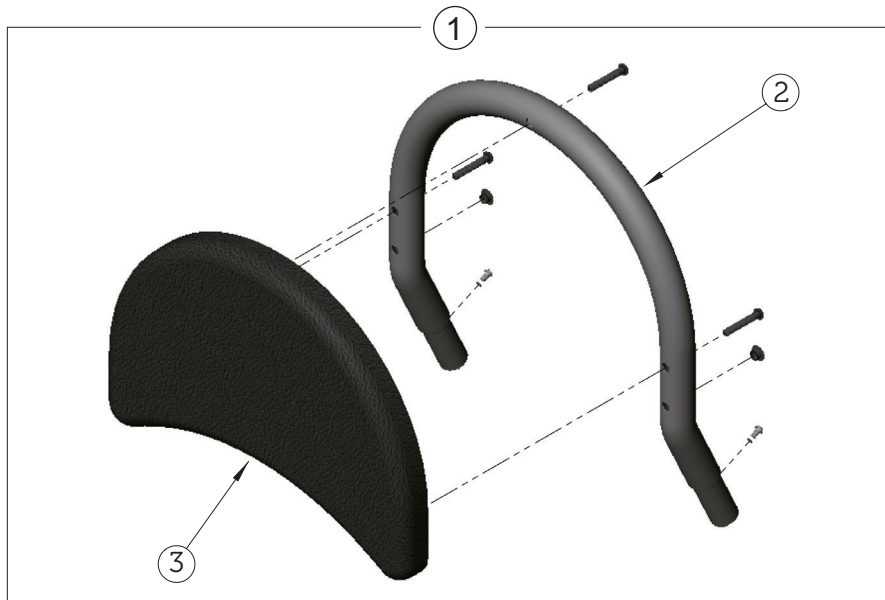

Evolv - Rygg hög, plan / kroppsformad

Huvudartiklar:
53024, 53026

Rygg, hög plan

Pos	Art.nr	Benämning
1	53024	Rygg, plan hög, kpl. - ES Evolv
2	530242	Hög ryggbåge (st) - ES Evolv
3	530241	Dyna - Rygg plan hög (st) - ES Evolv