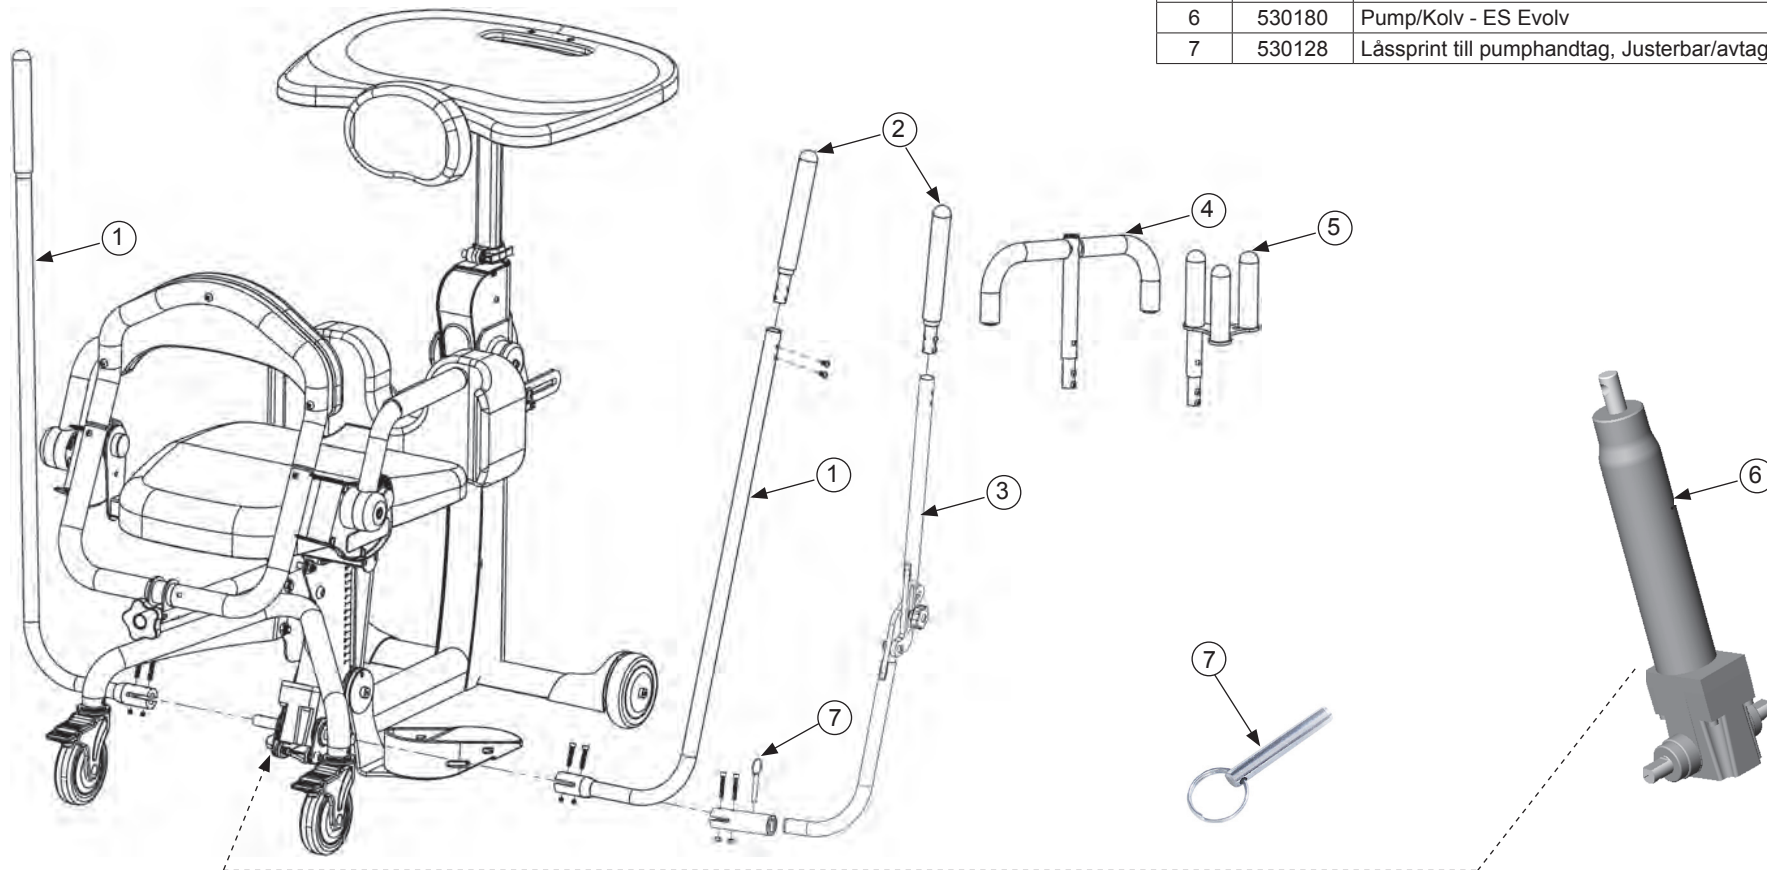

EasyStand

EasyStand Evolv

Reservdelslista med sprängskisser

Pumphandtag	sid 2
Sittdyna std. och vridplatta	3
Rygg låg - rak + kroppsformad	4
Rygg hög - rak + kroppsformad.....	5
Huvudstöd	6
Bålstöd.....	7
Höftstöd	8
Delade knästöd standard + Roho.....	9
Helt knästöd.....	10
Fotstöd.....	11
Bord standard.....	12
Bord justerbart	13
Bröststöd	14
Hjul	15
Övriga reservdelar.....	16

Evolv - Pumphantag (manuell uppresning)

Huvudartiklar:

530122 - 530124

53012

53032

Pos	Art.nr	Benämning
1	530122	Pumphantag, Fast hö. (st) - ES Evolv
	530123	Pumphantag, Fast vä. (st) - ES Evolv
2	530121	Pumphantag, övre del (st) - ES Evolv
3	530124	Pumphantag, Justerbar/avtagbar hö/vä. (st) - ES Evolv
4	53012	Pumphantagsförlängare (st) - ES Evolv
5	53032	Pumphantag, flergrepp (st) - ES Evolv
6	530180	Pump/Kolv - ES Evolv
7	530128	Låssprint till pumphantag, Justerbar/avtagbar (st) - Easystand

Evolv - Dyna standard och vridplatta

Huvudartiklar:

53602 - 53604

530441 - 530451

Pos	Art.nr	Benämning
1	53602	Dyna - Sittdel std. stl. M (st) - ES Evolv
	53604	Dyna - Sittdel std. stl. L/XL (st) - ES Evolv
2	530441	Dyna - Sittdel med vridplatta stl. L/XL (st) - ES Evolv
	530451	Dyna - Sittdel med vridplatta stl. M (st) - ES Evolv