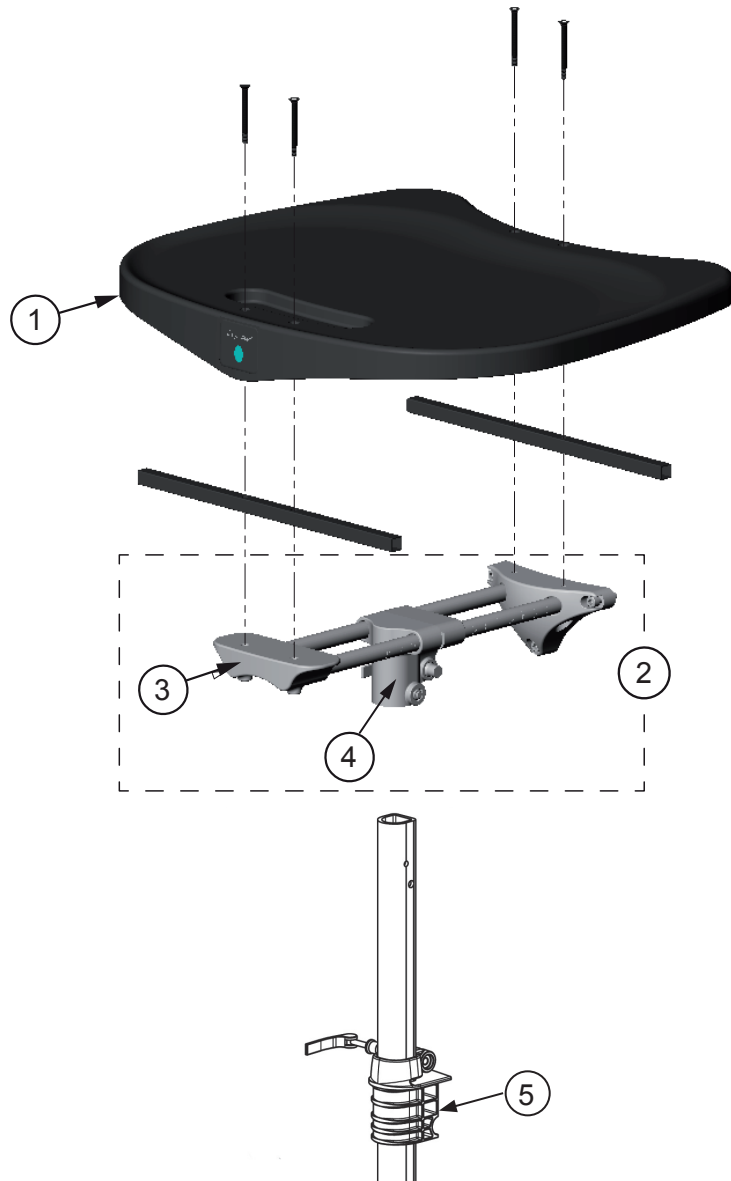

Evolv - Bord fast

Ingår i grundutförandet för Evolv

Pos	Art.nr	Benämning
1	530422	Bordskiva svart (st) - Evolv / Bantam M
2	530416	Övre bordsinfäst. kpl. (set) - ES Evolv
3	530205	Fäste bordsstöd främre (st) - ES Evolv
4	530420	Bordsfäste övre m. klämma (st) - ES Evolv
5	530421	Bordsfäste nedre m. klämma (st) - ES Evolv