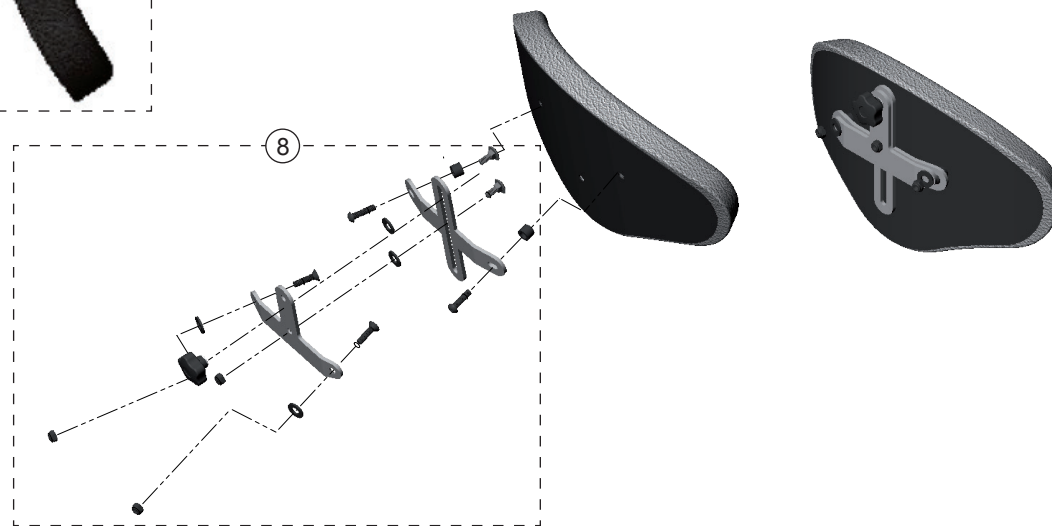

Evolv - Bröststöd

Huvudartiklar:
530202 - 530203

Fast montering med
standard bröstdyna

Fast montering med
stor bröstdyna

Justerbar montering med
stor bröstdyna

Pos	Art.nr	Benämning
1	530203	Bröststöd std. kpl. B24xH18cm (st) - ES Evolv
2	530202	Bröststöd stor kpl. B38xH24cm (st) - ES Evolv
3	530201	Bröststöd stor justerbar kpl. B38xH24cm (st) - ES Evolv
4	530213	Bröstdyna std. B24xH18 (st) - ES Evolv
5	530212	Bröstdyna stor B38xH24 (st) - ES Evolv
6	530204	Monteringsfäste bröstdyna fast (st) - ES Evolv
7	530200	Monteringsfäste bröstdyna justerbar (st) - ES Evolv
8	530214	Beslag till justerbar bröstdyna std. (st) - ES Evolv

Evolv - Hjul

Huvudartiklar:
530202 - 530203

Pos	Art.nr	Benämning
1	53050	Hjul, svängbara låsbara (par) - Evolv/Bantam M
2	560011	Hjul, fram fast (par) - Evolv/Bantam M

EasyStand – Övriga Reservdelar

Anatomic SITT AB Sprängskisser EasyStand Evolv