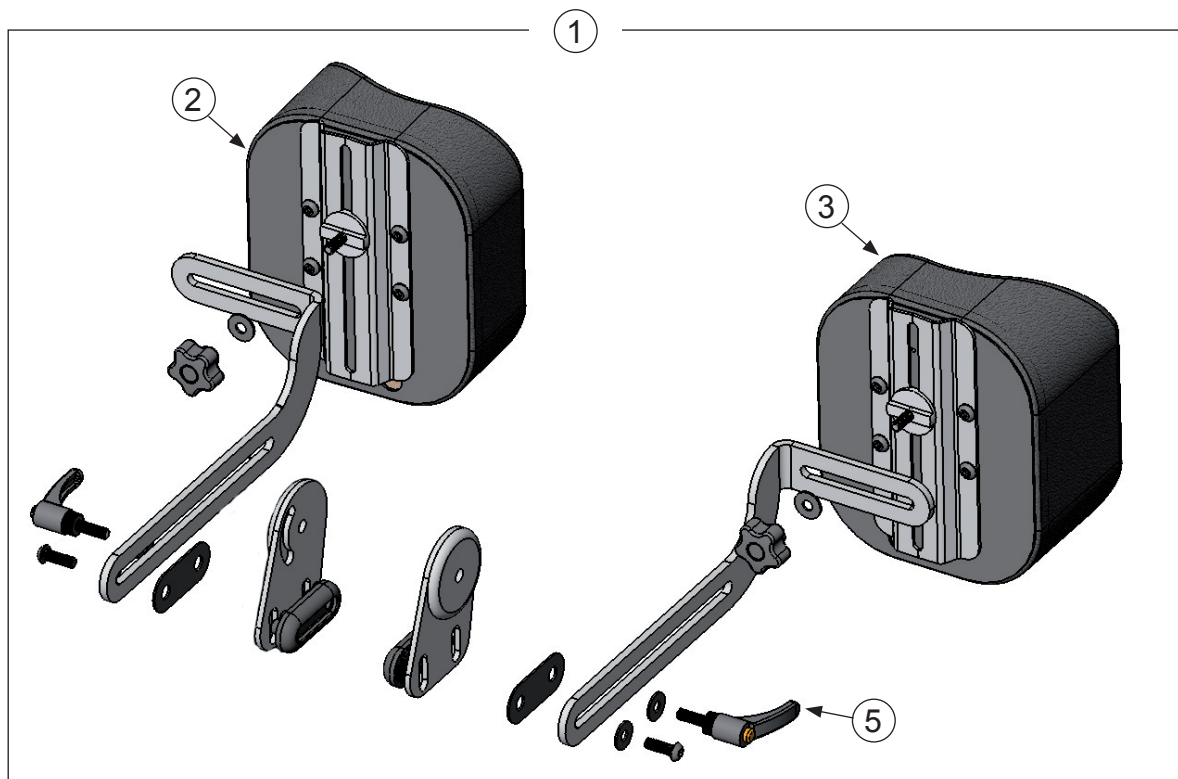

Evolv - Delade knästöd Standard + ROHO

Huvudartiklar:

530145 - 530146