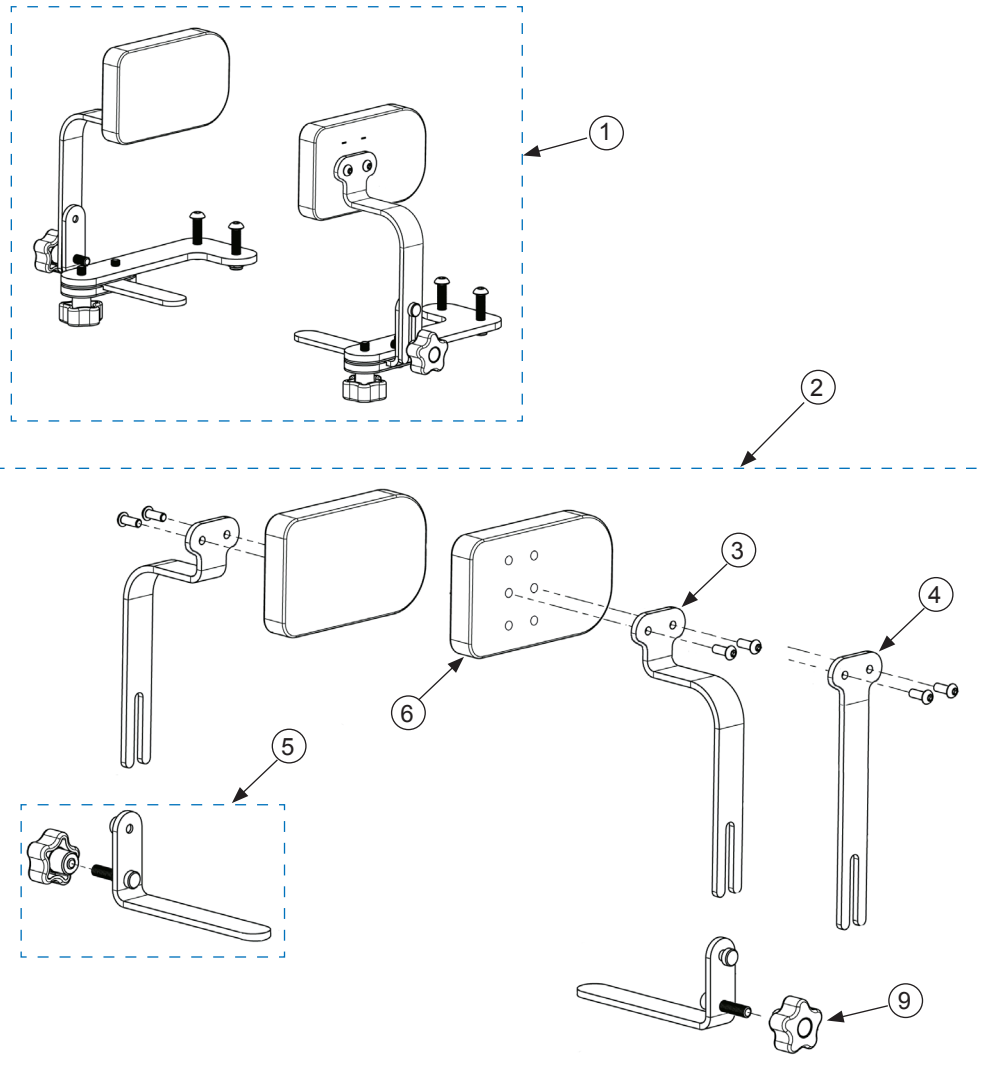

Evolv - Bålstöd

Huvudartiklar:

53036, 53037

Pos	Art.nr	Benämning
1	53036 53037	Bålstöd kpl. bålbredd 20-42cm (par) - ES Evolv Bålstöd kpl. bålbredd 28-49cm (par) - ES Evolv
2	53035	Monteringsfäste till bålstöd/huvudstöd (st) - ES Evolv
3	530293	Arm till bålstöd kpl. vä. (breddjust.)(st) - ES Evolv
4	530294	Arm till bålstöd kpl. hö. (breddjust.)(st) - ES Evolv
5	530297 530298	Arm till bålstöd, B28-49cm, hö/vä. (djupjust.)(st) - ES Evolv Arm till bålstöd, B20-42cm, hö/vä. (djupjust.)(st) - ES Evolv
6	530299	Bålstöd- & Höftstödsdyna hö/vä. (st) - Evolv/Bantam M
7	530292	Fäste för breddjustering bålstöd (st) - Evolv
8	530520	Rattvred, M8 hona, ink. bricka (mässing) (st) - EasyStand

Evolv - Höftstöd

Huvudartiklar:
530165 - 530167

Pos	Art.nr	Benämning
1	530171 53017	Höftstöd kpl. B25-38cm (par) - ES Evolv Höftstöd kpl. B30-43cm (par) - ES Evolv
2	530165 530166 530167	Höftstöd kpl. B25-38cm exkl. mont.fästen (par) - ES Evolv Höftstöd kpl. B30-43cm exkl. mont.fästen (par) - ES Evolv Höftstöd kpl. B43-56cm exkl. mont.fästen (par) - ES Evolv
3	530162 530164	Arm höftstöd lodrätt hö/vä. (till B25-38cm)(st) - ES Evolv Arm höftstöd lodrätt hö/vä. (till B30-43cm)(st) - ES Evolv
4	530168	Arm höftstöd lodrätt hö/vä. (till B43-56cm)(st) - ES Evolv
5	530175	Vågrätt monteringsbeslag till höftstöd (st) - ES Evolv
6	530299	Bälstödsdyna & Höftstödsdyna hö/vä. (st) - ES Evolv /Bantam M
7	530173	Monteringsfäste höftstöd kpl. hö. (st) - ES Evolv
8	530174	Monteringsfäste höftstöd kpl. vä. (st) - ES Evolv
9	530520	Rattvred, M8 hona, ink. bricka (mässing) (st) - EasyStand