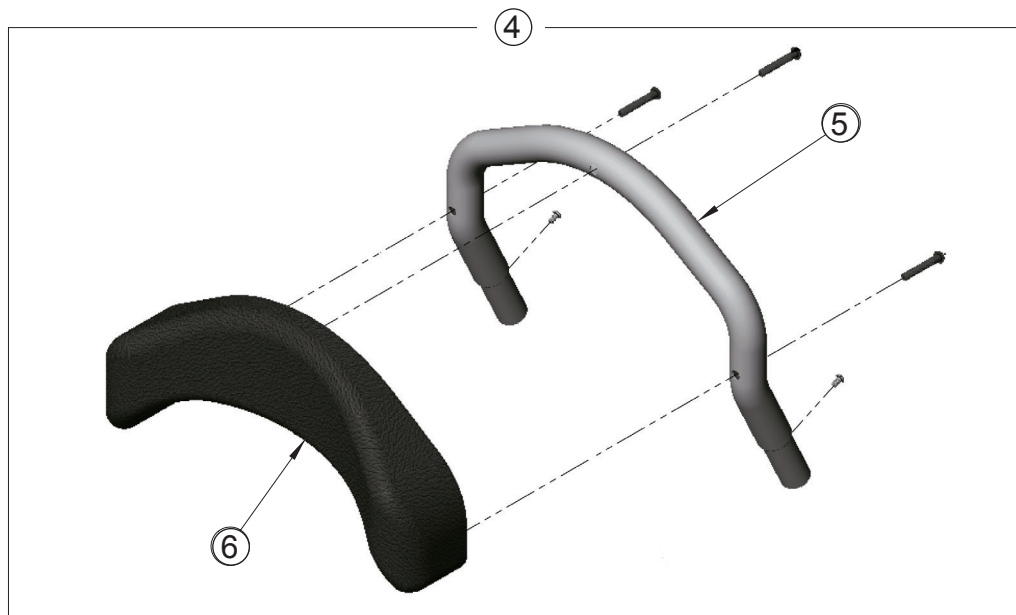

Evolv - Pumphantag (manuell uppresning)

Huvudartiklar:

530122 - 530124

53012

53032

Pos	Art.nr	Benämning
1	530122	Pumphantag, Fast hö. (st) - ES Evolv
	530123	Pumphantag, Fast vä. (st) - ES Evolv
2	530121	Pumphantag, övre del (st) - ES Evolv
3	530124	Pumphantag, Justerbar/avtagbar hö/vä. (st) - ES Evolv
4	53012	Pumphantagsförlängare (st) - ES Evolv
5	53032	Pumphantag, flergrepp (st) - ES Evolv
6	530180	Pump/Kolv - ES Evolv
7	530128	Låssprint till pumphantag, Justerbar/avtagbar (st) - Easystand

Evolv - Dyna standard och vridplatta

Huvudartiklar:

53602 - 53604

530441 - 530451

Pos	Art.nr	Benämning
1	53602	Dyna - Sittdel std. stl. M (st) - ES Evolv
	53604	Dyna - Sittdel std. stl. L/XL (st) - ES Evolv
2	530441	Dyna - Sittdel med vridplatta stl. L/XL (st) - ES Evolv
	530451	Dyna - Sittdel med vridplatta stl. M (st) - ES Evolv

Evolv - Rygg låg, plan / kroppsformad

Huvudartiklar:
53023, 53025

Rygg, låg plan

Pos	Art.nr	Benämning
1	53023	Rygg plan låg, kpl. (st) - ES Evolv
2	530232	Låg ryggbåge (st) - ES Evolv
3	530231	Dyna - Rygg plan låg (st) - ES Evolv

Rygg, låg kroppsformad

Pos	Art.nr	Benämning
4	53025	Rygg, kroppsformad låg, kpl. (st) - ES Evolv
5	530232	Låg ryggbåge (st) - ES Evolv
6	530251	Dyna - Rygg kroppsformad låg (st) - ES Evolv

Evolv - Rygg hög, plan / kroppsformad