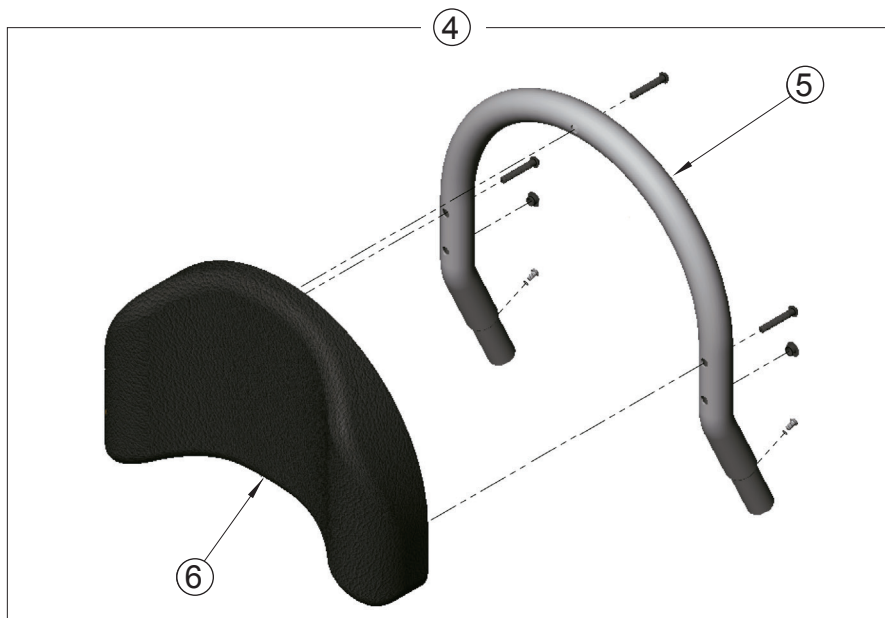

Rygg, hög kroppsformad

Pos	Art.nr	Benämning
4	53026	Rygg, kroppsformad hög, kpl. H48cm (st) - ES Evolv
5	530242	Hög ryggbåge (st) - ES Evolv
6	530261	Dyna - Rygg kroppsformad hög (st) - ES Evolv