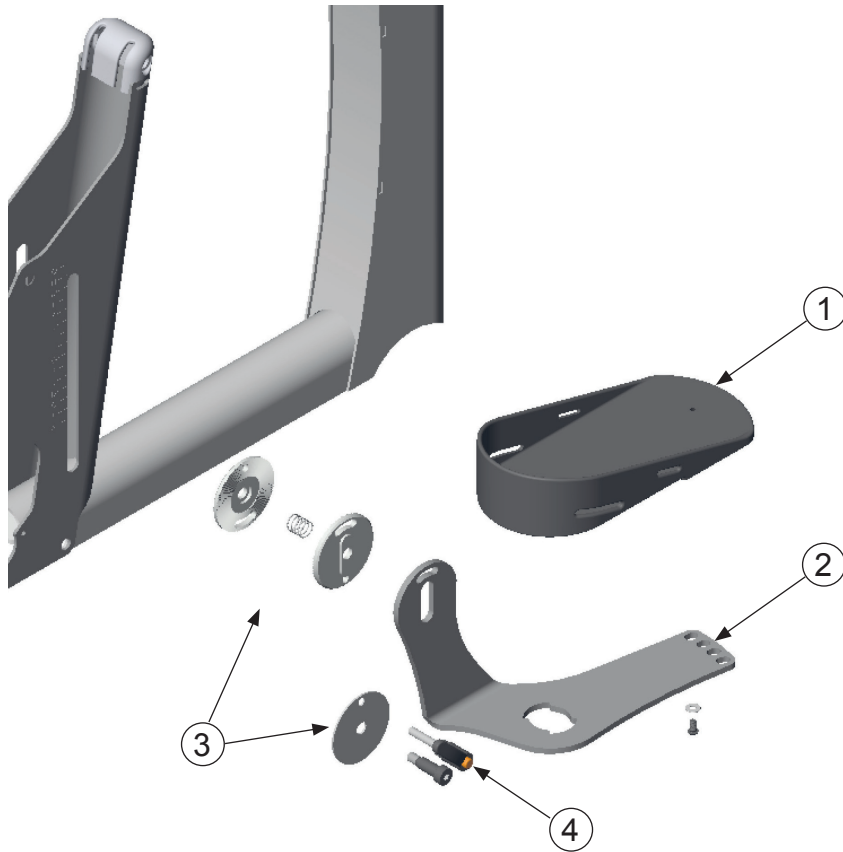

Evolv - Fotstöd

Ingår i grundutförandet för Evolv

Pos	Art.nr	Benämning
1	530192	Fotplatta hö/vä. (st) - Evolv
2	530392	Beslag till fotplatta kpl. fotstöd (par) - Evolv
2	530393	Beslag till fotplatta fotstöd vä. (st) - Evolv
	530394	Beslag till fotplatta fotstöd hö. (st) - Evolv
3	530395	Fäste till fotplatta fotstöd kpl. (par) - Evolv
4	530511	Spakvred, M8x40 mm hane (st) - Evolv