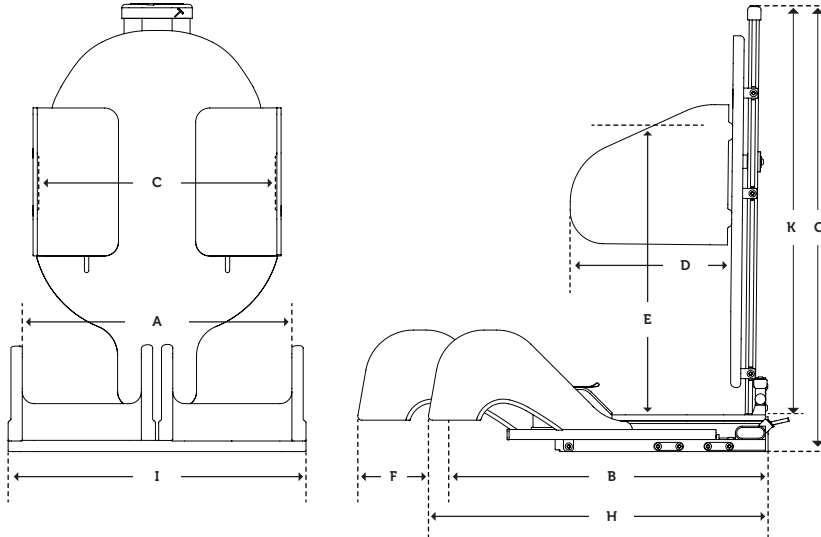

## Sharky Pro

**Användardata**
**Storlek 1**
**Storlek 2**

Brukarlängd	150 - 180 cm	170 - 195 cm
Brukarvikt	130 kg*	130 kg*
Sitsbredd (A)	36, 39, 42 cm	43, 46, 49 cm
Sitsdjup (B)	36 - 47 cm	45 - 55 cm
Bålbredd (C)	27 - 35 cm	30 - 38 cm
Båldjup (D)	21 cm	25 cm
Axilhöjd (E)	35 - 50 cm	40 - 55 cm
Benlängdsskillnad (F)	10 cm	10 cm
Abduktion/Adduktion	18° / 9°	18° / 9°
Höjd (G)	72 cm	77 cm
Längd (H)	52 - 62 cm	62 - 72 cm
Bredd (I)	43, 46, 49 cm	50, 53, 56 cm
Vikt	14 kg	15 kg
Ryggvinkel	-10° / +30°	-10° / +30°
Ryggplatta Bredd x Höjd	35 x 54 cm	36 x 60 cm
Ryggprofil Längd (K)	67 cm	72 cm

(SB=sittbredd, Alla mått i cm)

**FOTSTÖD**

	A x B
Helt stl. 3	380 x 260 mm
Helt stl. 4	380 x 310 mm
Delat stl. 3	175 x 255 mm
Delat stl. 4	175 x 305 mm

Fotstöd storlek	3	4
Fotstödsstag profilängd (cm)	35	40

**BORD**

Bord	MÅTT			
	A	B	C	D
Stl. 3	570	570	280	340 mm
Stl. 4	660	600	320	385 mm
Stl. 5	660	650	320	435 mm
Stödbord	A	B	C	D
Stl. 3	490	580	300	340 mm
Stl. 4	540	640	330	380 mm
Stl. 5	620	740	380	440 mm

### ARMSTÖD FRÅN SITS

Mått	A	B	C	D
	350-460	75	330	190-280 mm