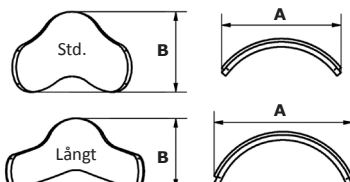

### ARMSTÖD FRÅN RYGG

Mått std	A	B	C
Stl. 1-2	350 - 470 mm	75 mm	330 mm
Mått vikbart	A	B	C
Stl. 1-2	380 - 500 mm	75 mm	330 mm

### HANDBÅGE

	A
Stl. 3	425 mm
Stl. 4	480 mm
Stl. 5	520 mm

Mått mellan rörcentrum

### HUVUDSTÖD

Huvudstöd	A x B
stl. 1	220 x 150 mm
stl. 1 lång	280 x 160 mm
stl. 2	240 x 190 mm
stl. 2 lång	280 x 210 mm