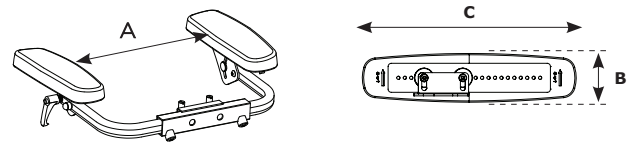

ARMSTÖD FRÅN RYGG