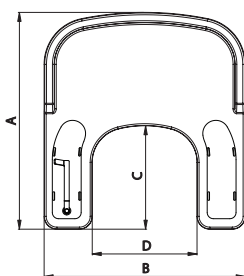

## Sharky Pro

**Användardata**
**Storlek 1**
**Storlek 2**

Brukarlängd	150 - 180 cm	170 - 195 cm
Brukarvikt	130 kg*	130 kg*
Sitsbredd (A)	36, 39, 42 cm	43, 46, 49 cm
Sitsdjup (B)	36 - 47 cm	45 - 55 cm
Bålbredd (C)	27 - 35 cm	30 - 38 cm
Båldjup (D)	21 cm	25 cm
Axilhöjd (E)	35 - 50 cm	40 - 55 cm
Benlängdsskillnad (F)	10 cm	10 cm
Abduktion/Adduktion	18° / 9°	18° / 9°
Höjd (G)	72 cm	77 cm
Längd (H)	52 - 62 cm	62 - 72 cm
Bredd (I)	43, 46, 49 cm	50, 53, 56 cm
Vikt	14 kg	15 kg
Ryggvinkel	-10° / +30°	-10° / +30°
Ryggplatta Bredd x Höjd	35 x 54 cm	36 x 60 cm
Ryggprofil Längd (K)	67 cm	72 cm

\* Krockgodkännande gäller brukarvikt upp till 75 kg.

**HÖFTSTÖD stl. 3**

A x B = 18 x 21 cm

**BREDDJUSTERING**
**Höftstöd**

	Std.	Rakt
Sharky 1 (SB=36)	22-32	32-39
Sharky 1 (SB=39)	25-35	35-42
Sharky 1 (SB=42)	28-38	38-45
Sharky 2 (SB=43)	26-32	36-39
Sharky 2 (SB=46)	29-35	39-42
Sharky 2 (SB=49)	32-38	42-45

(SB=sittbredd, Alla mått i cm)

**FOTSTÖD**

	A x B
Helt stl. 3	380 x 260 mm
Helt stl. 4	380 x 310 mm
Delat stl. 3	175 x 255 mm
Delat stl. 4	175 x 305 mm

Fotstöd storlek	3	4
Fotstödsstag profilängd (cm)	35	40

**BORD**

Bord	MÅTT			
	A	B	C	D
Stl. 3	570	570	280	340 mm
Stl. 4	660	600	320	385 mm
Stl. 5	660	650	320	435 mm
Stödbord	A	B	C	D
Stl. 3	490	580	300	340 mm
Stl. 4	540	640	330	380 mm
Stl. 5	620	740	380	440 mm