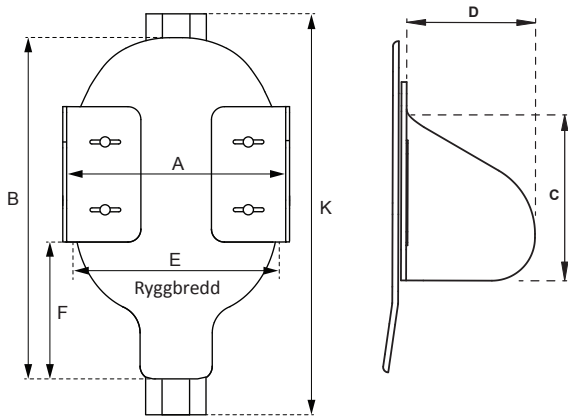

TEKNISKA DATA - SHARKY PRO

JUSTERBAR RYGG

Alla mått är uppmätta med foder