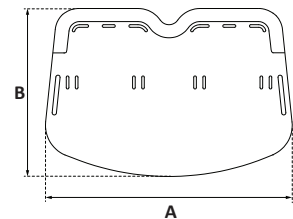

## Sharky Pro

**Användardata**
**Storlek 1**
**Storlek 2**

Brukarlängd	150 - 180 cm	170 - 195 cm
Brukarvikt	130 kg*	130 kg*
Sitsbredd (A)	36, 39, 42 cm	43, 46, 49 cm
Sitsdjup (B)	36 - 47 cm	45 - 55 cm
Bålbredd (C)	27 - 35 cm	30 - 38 cm
Båldjup (D)	21 cm	25 cm
Axilhöjd (E)	35 - 50 cm	40 - 55 cm
Benlängdsskillnad (F)	10 cm	10 cm
Abduktion/Adduktion	18° / 9°	18° / 9°
Höjd (G)	72 cm	77 cm
Längd (H)	52 - 62 cm	62 - 72 cm
Bredd (I)	43, 46, 49 cm	50, 53, 56 cm
Vikt	14 kg	15 kg
Ryggvinkel	-10° / +30°	-10° / +30°
Ryggplatta Bredd x Höjd	35 x 54 cm	36 x 60 cm
Ryggprofil Längd (K)	67 cm	72 cm

\* Krockgodkännande gäller brukarvikt upp till 75 kg.

**HÖFTSTÖD stl. 3**

A x B = 18 x 21 cm

**BREDDJUSTERING**
**Höftstöd**

	Std.	Rakt
Sharky 1 (SB=36)	22-32	32-39
Sharky 1 (SB=39)	25-35	35-42
Sharky 1 (SB=42)	28-38	38-45
Sharky 2 (SB=43)	26-32	36-39
Sharky 2 (SB=46)	29-35	39-42
Sharky 2 (SB=49)	32-38	42-45

(SB=sittbredd, Alla mått i cm)

**FOTSTÖD**

	A x B
Helt stl. 3	380 x 260 mm
Helt stl. 4	380 x 310 mm
Delat stl. 3	175 x 255 mm
Delat stl. 4	175 x 305 mm

Fotstöd storlek	3	4
Fotstödsstag profilängd (cm)	35	40

**BORD**

Bord	MÅTT			
	A	B	C	D
Stl. 3	570	570	280	340 mm
Stl. 4	660	600	320	385 mm
Stl. 5	660	650	320	435 mm
Stödbord	A	B	C	D
Stl. 3	490	580	300	340 mm
Stl. 4	540	640	330	380 mm
Stl. 5	620	740	380	440 mm