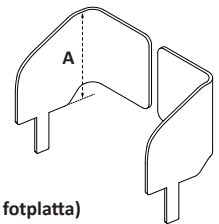

FOTLÅDA

Fotlåda stl. 3
passar stl. 3
fotstöd osv.

A (höjd från fotplatta)	
stl. 3	210 mm
stl. 4	240 mm