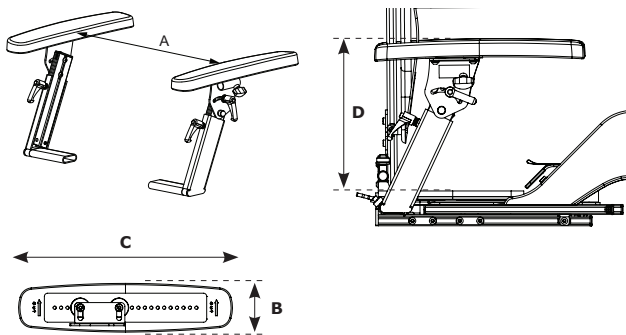

ARMSTÖD FRÅN SITS