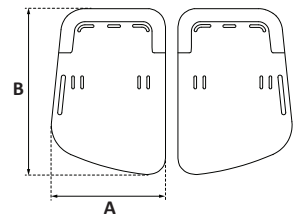

## Sharky Pro

**Användardata**
**Storlek 1**
**Storlek 2**

Brukarlängd	150 - 180 cm	170 - 195 cm
Brukarvikt	130 kg*	130 kg*
Sitsbredd (A)	36, 39, 42 cm	43, 46, 49 cm
Sitsdjup (B)	36 - 47 cm	45 - 55 cm
Bålbredd (C)	27 - 35 cm	30 - 38 cm
Båldjup (D)	21 cm	25 cm
Axilhöjd (E)	35 - 50 cm	40 - 55 cm
Benlängdsskillnad (F)	10 cm	10 cm
Abduktion/Adduktion	18° / 9°	18° / 9°
Höjd (G)	72 cm	77 cm
Längd (H)	52 - 62 cm	62 - 72 cm
Bredd (I)	43, 46, 49 cm	50, 53, 56 cm
Vikt	14 kg	15 kg
Ryggvinkel	-10° / +30°	-10° / +30°
Ryggplatta Bredd x Höjd	35 x 54 cm	36 x 60 cm
Ryggprofil Längd (K)	67 cm	72 cm

\* Krockgodkännande gäller brukarvikt upp till 75 kg.

**HÖFTSTÖD stl. 3**

A x B = 18 x 21 cm

**BREDDJUSTERING**
**Höftstöd**

	Std.	Rakt
Sharky 1 (SB=36)	22-32	32-39
Sharky 1 (SB=39)	25-35	35-42
Sharky 1 (SB=42)	28-38	38-45
Sharky 2 (SB=43)	26-32	36-39
Sharky 2 (SB=46)	29-35	39-42
Sharky 2 (SB=49)	32-38	42-45

(SB=sittbredd, Alla mått i cm)

**FOTSTÖD**

	A x B
Helt stl. 3	380 x 260 mm
Helt stl. 4	380 x 310 mm
Delat stl. 3	175 x 255 mm
Delat stl. 4	175 x 305 mm

Fotstöd storlek	3	4
Fotstödsstag profilängd (cm)	35	40

**BORD**

Bord	MÅTT			
	A	B	C	D
Stl. 3	570	570	280	340 mm
Stl. 4	660	600	320	385 mm
Stl. 5	660	650	320	435 mm
Stödbord	A	B	C	D
Stl. 3	490	580	300	340 mm
Stl. 4	540	640	330	380 mm
Stl. 5	620	740	380	440 mm