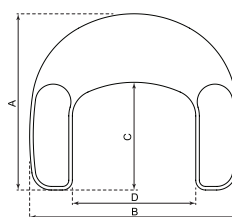

SE

Tekniska data

Sharky Pro

Användardata

Storlek 1

Storlek 2

Brukarlängd	150 - 180 cm	170 - 195 cm
Brukarvikt	130 kg*	130 kg*
Sitsbredd (A)	36, 39, 42 cm	43, 46, 49 cm
Sitsdjup (B)	36 - 47 cm	45 - 55 cm
Bålbredd (C)	27 - 35 cm	30 - 38 cm
Båldjup (D)	21 cm	25 cm
Axilhöjd (E)	35 - 50 cm	40 - 55 cm
Benlängdsskillnad (F)	10 cm	10 cm
Abduktion/Adduktion	18° / 9°	18° / 9°
Höjd (G)	72 cm	77 cm
Längd (H)	52 - 62 cm	62 - 72 cm
Bredd (I)	43, 46, 49 cm	50, 53, 56 cm
Vikt	14 kg	15 kg
Ryggvinkel	-10° / +30°	-10° / +30°
Ryggplatta Bredd x Höjd	35 x 54 cm	36 x 60 cm
Ryggprofil Längd (K)	67 cm	72 cm

* Krockgodkännande gäller brukarvikt upp till 75 kg.

HÖFTSTÖD stl. 3

A x B = 18 x 21 cm

BREDDJUSTERING

Höftstöd

	Std.	Rakt
Sharky 1 (SB=36)	22-32	32-39
Sharky 1 (SB=39)	25-35	35-42
Sharky 1 (SB=42)	28-38	38-45
Sharky 2 (SB=43)	26-32	36-39
Sharky 2 (SB=46)	29-35	39-42
Sharky 2 (SB=49)	32-38	42-45

(SB=sittbredd, Alla mått i cm)

FOTSTÖD

	A x B
Helt stl. 3	380 x 260 mm
Helt stl. 4	380 x 310 mm
Delat stl. 3	175 x 255 mm
Delat stl. 4	175 x 305 mm

Fotstöd storlek	3	4
Fotstödsstag profilängd (cm)	35	40

BORD

Bord	MÅTT			
	A	B	C	D
Stl. 3	570	570	280	340 mm
Stl. 4	660	600	320	385 mm
Stl. 5	660	650	320	435 mm
Stödbord	A	B	C	D
Stl. 3	490	580	300	340 mm
Stl. 4	540	640	330	380 mm
Stl. 5	620	740	380	440 mm

STÖDBORD

FOTLÅDA

Fotlåda stl. 3
passar stl. 3
fotstöd osv.

A (höjd från fotplatta)	
stl. 3	210 mm
stl. 4	240 mm