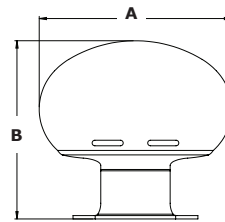

HÖFTSTÖD stl. 3

A x B = 18 x 21 cm

BREDDJUSTERING

Höftstöd

	Std.	Rakt
Sharky 1 (SB=36)	22-32	32-39
Sharky 1 (SB=39)	25-35	35-42
Sharky 1 (SB=42)	28-38	38-45
Sharky 2 (SB=43)	26-32	36-39
Sharky 2 (SB=46)	29-35	39-42
Sharky 2 (SB=49)	32-38	42-45

(SB=sittbredd, Alla mått i cm)