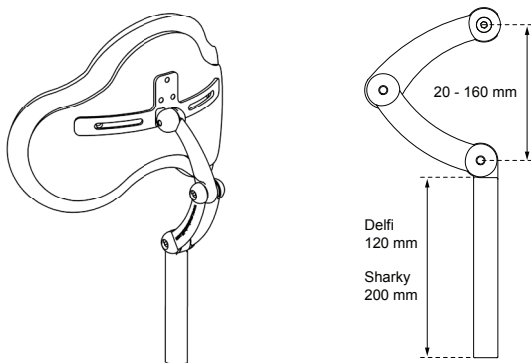

TEKNISKA DATA - SHARKY PRO

JUSTERBAR RYGG

Alla mått är uppmätta med foder

RYGG mått i cm

	B x E
Rygg stl. 1	54 x 35 cm
Rygg stl. 2	60 x 36 cm

BÅLSTÖD mått i cm

	C x D
stl. 3 (Delfi)	25 x 18 cm
stl. 1 (Sharky)	22 x 25 cm
stl. 2 (Sharky)	30 x 29 cm

BÅLSTÖD

Breddjustering (A) cm inkl. foder

Höjdjustering (F) cm inkl. foder

Bålstöd	Rygg 1	Rygg 2	Rygg 1	Rygg 2
Stl. 3 (Delfi)	21 - 30	21 - 30	13 - 20	16 - 23
Stl. 1 (Sharky)	27 - 35	27 - 35	14 - 21	17 - 24
Stl. 2 (Sharky)	30 - 38	30 - 38	12 - 18	15 - 22

Grå rutor är standardkonfiguration

	stl. 1	stl. 2
Rygghöjningslängd (K):	67	72 cm

ARMSTÖD FRÅN SITS

Mått	A	B	C	D
	350-460	75	330	190-280 mm

ARMSTÖD FRÅN RYGG

Mått std	A	B	C
Stl. 1-2	350 - 470 mm	75 mm	330 mm
Mått vikbart	A	B	C
Stl. 1-2	380 - 500 mm	75 mm	330 mm

HANDBÅGE

	A
Stl. 3	425 mm
Stl. 4	480 mm
Stl. 5	520 mm

Mått mellan rörcentrum

HUVUDSTÖD

Huvudstöd	A x B
stl. 1	220 x 150 mm
stl. 1 lång	280 x 160 mm
stl. 2	240 x 190 mm
stl. 2 lång	280 x 210 mm

BÄCKENSTÖD

	A x B
Stl. 1-2	200 x 120 mm