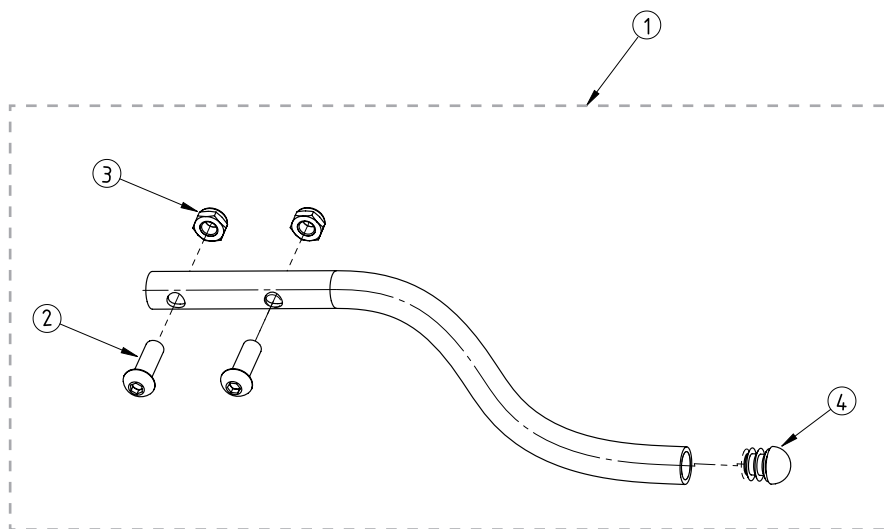

Guppy G2 - Tramprör

Huvudartiklar:

386445

Pos	Art.nr	Benämning
1	386445	Tramprör - Guppy
2	129825	Skruv M8 - kullrig inset M8x25
3	132008	Låsmutter M8
4	112025	Ändplugg, rund, svart, dia 15