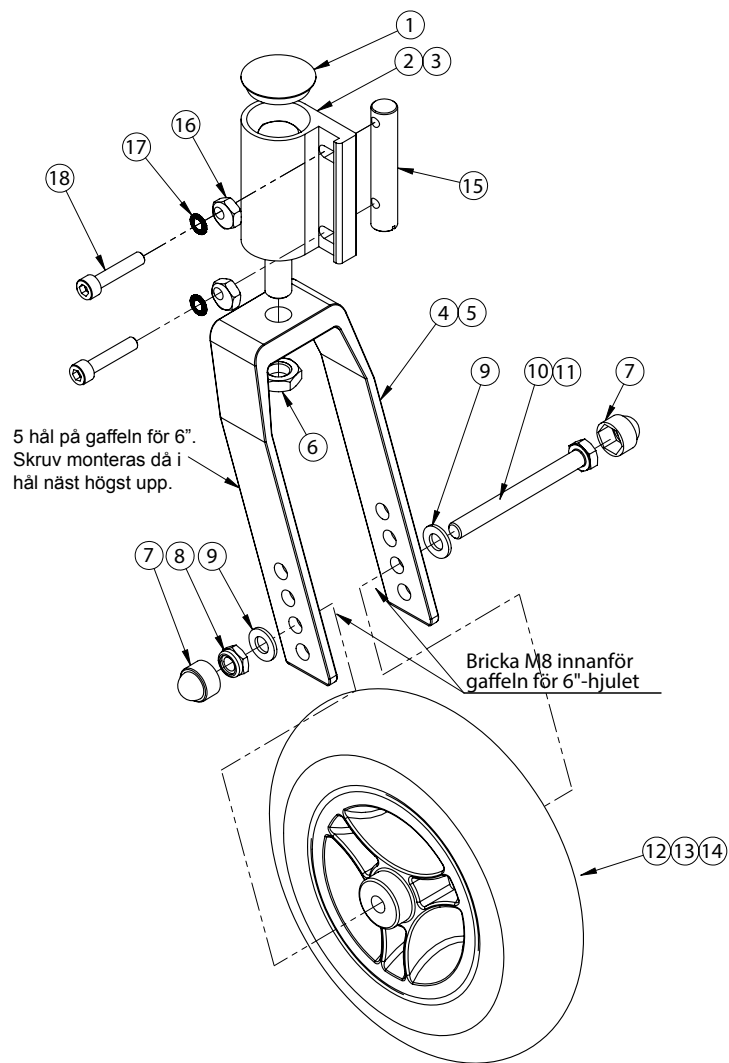

Guppy G2 - Länkhjul 6"/ 7", Färdriktningsspärr

Huvudartiklar:

386620, 386621, 386622

Pos	Art.nr	Benämning
1	387019	Täckkäpa till länkhjulhus
2	387021	Länkhjulshus inkl. bult, Hö (st)
3	387020	Länkhjulshus inkl. bult, Vä (st)
4	387026	Länkhjulsgaffel 6/7/8" 60mm (st)
5	387038	Länkhjulsgaffel 6" 39mm (st)
6	131013	Mutter M12 - låg
7	133108	Mutterskydd M8
8	132008	Låsmutter M8
9	141816	Bricka M8 - 8,4x16x1,5
10	164880	Skruv M8 - 6 kant M8x80
11	164860	Skruv M8 - 6-kant M8x60
12	387182	Länkhjul 7" punkteringsfri, 60 mm, svart (st)
13	387183	Länkhjul 7" luft, 60 mm, svart (st)
14	387186	Länkhjul 6" punkteringsfri, 32 mm, svart (st)
15	386196	Sprint till kuts länkhjul dubbel M6
16	387023	Exentermutter, Länkhjulshus (st)
17	141625	Schnorrbricka M6 - 6,4x10x0,7, obeh.
18	126630	Skruv M6 - Hög insex M6x30
19	386176 386177	Färdriktningsspärr 7" Hö - Zitzi Frames Färdriktningsspärr 7" Vä - Zitzi Frames
20	387169 387170	Beslag övre, hö. färdriktningsspärr 7" Beslag övre, vä. färdriktningsspärr 7"
21	387171 387172	Beslag nedre, hö. färdriktningsspärr 7" Beslag nedre, vä. färdriktningsspärr 7"
22	387168	Snäpplås, färdriktningsspärr 7"
23	213268	Hylsa, färdriktningsspärr 7" (16x12x3)
24	130616	Stoppsskruv M6 - plan insex M6x16
25	131011	Mutter, färdriktningsspärr 7", M10
26	131006	Mutter M6