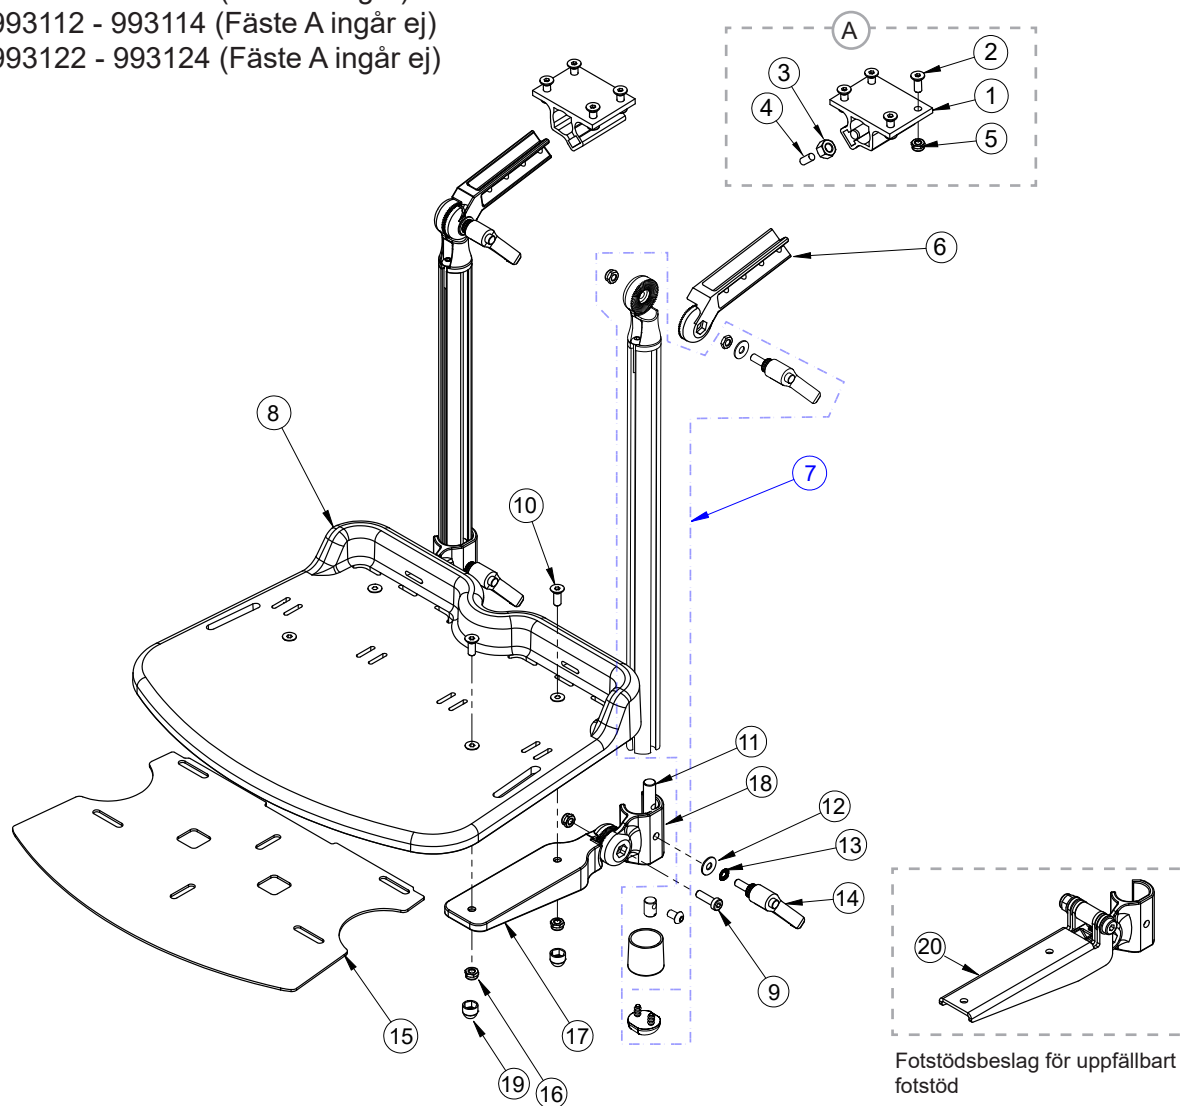

Guppy G2 - Fotstöd hel fast / hel uppfällbart

Huvudartiklar:

991012 - 991014 (Fäste A ingår)

991022 - 991024 (Fäste A ingår)

993112 - 993114 (Fäste A ingår ej)

993122 - 993124 (Fäste A ingår ej)

Pos	Art.nr	Benämning
A	991000	Fäste fotstöd/körbåge kpl. profil 50 mm (st) - Zitzi
1	990160	Fotstödsfäste profil
2	127616	Skruv M6 - försänkt insex M6x16
3	131008	Mutter M8
4	130815	Stoppskruv M8 - plan insex M8x16
5	132006	Låsmutter M6
6	213134	Taggled 3 Vinklad (Fyrkant 80mm lång)
7		Fotstödsstagg (se separat sprängskiss)
8	990002	Fotstödsplatta hel, stl. 2
	990003	Fotstödsplatta hel, stl. 3
	990004	Fotstödsplatta hel, stl. 4
	990005	Fotstödsplatta hel, stl. 5
	990006	Fotstödsplatta hel, stl. 6
9	129656	Skruv M6 - Låg insex M6x20
10	127616	Skruv M6 - försänkt insex M6x16
11	135007	Sargsprint M6 45mm, enkel M6
12	144433	Bricka M6 - 6x16x1
13	141625	Schnorrbricka M6 - 6,4x10x0,7, obeh.
14	159515	Spakvred M6x16 (arm 44 mm)
15	990017	Fotstödsplatta förstärkning stl 3-6
16	132006	Låsmutter M6
17	152291	Fotstödsbeslag, fast - Zitzi
18	213170	Taggled 8 (Rundprofil)
19	133106	Mutterskydd M6
20	152456	Fotstödsbeslag, uppfällbart
	285362	Fotstödsbeslag, uppfäll. helt justerbart (stl. 3-4)