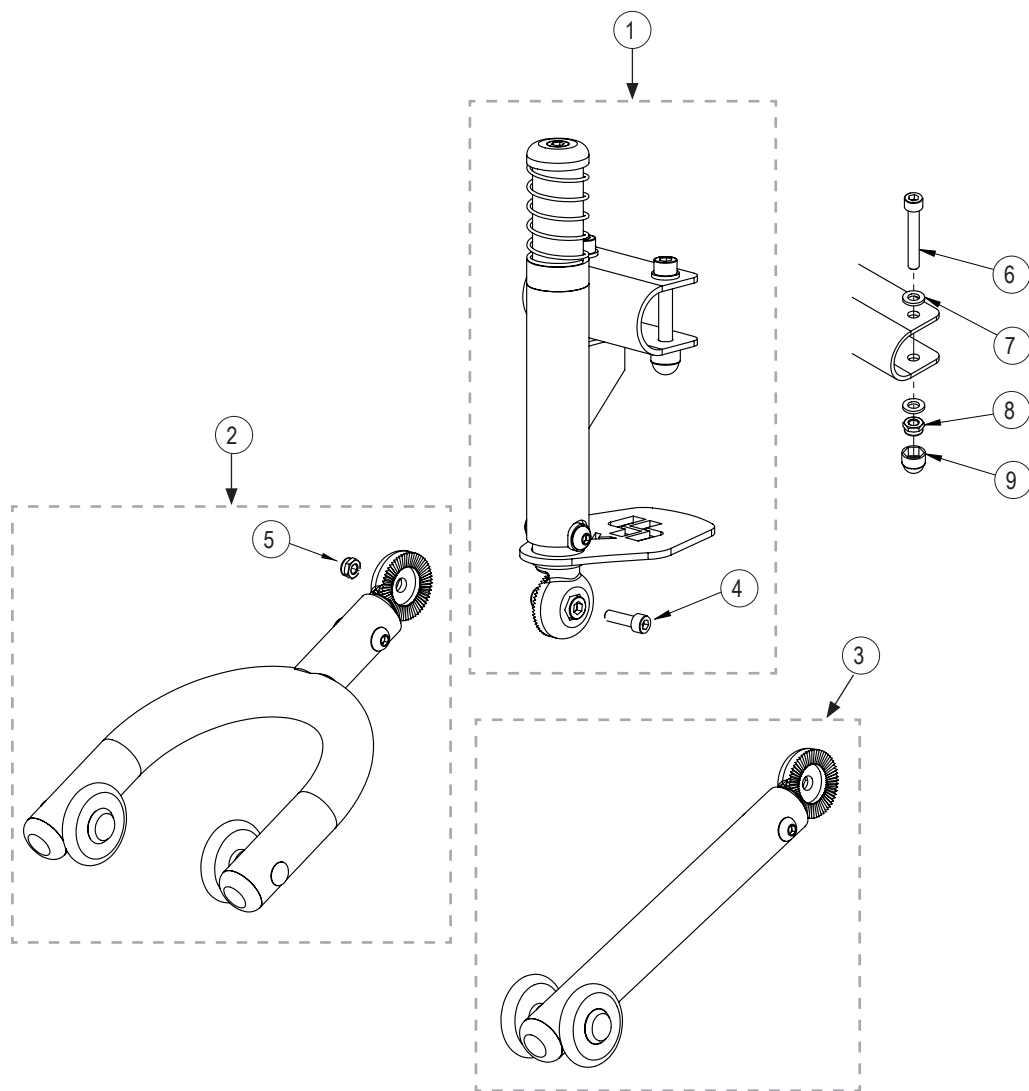

Guppy G2 - Tippskydd (Guppy stl. 1-2)

Huvudartiklar:
386612 - 386613

Pos	Art.nr	Benämning
1	386617	Fäste tippskydd ink. taggled - Guppy G2
2	386618	Undre arm tippskydd dubbel, ink. taggled (st) - Guppy G2
3	386619	Undre arm tippskydd enkel, ink. taggled (st) - Guppy G2
4	129656	Skruv M6 - Låg insex M6x20
5	131006	Mutter M6
6	129640	Skruv M6 - kullrig insex M6x40
7	141612	Bricka M6 - 6,4x12x1,5
8	132006	Låsmutter M6
9	133106	Mutterskydd M6