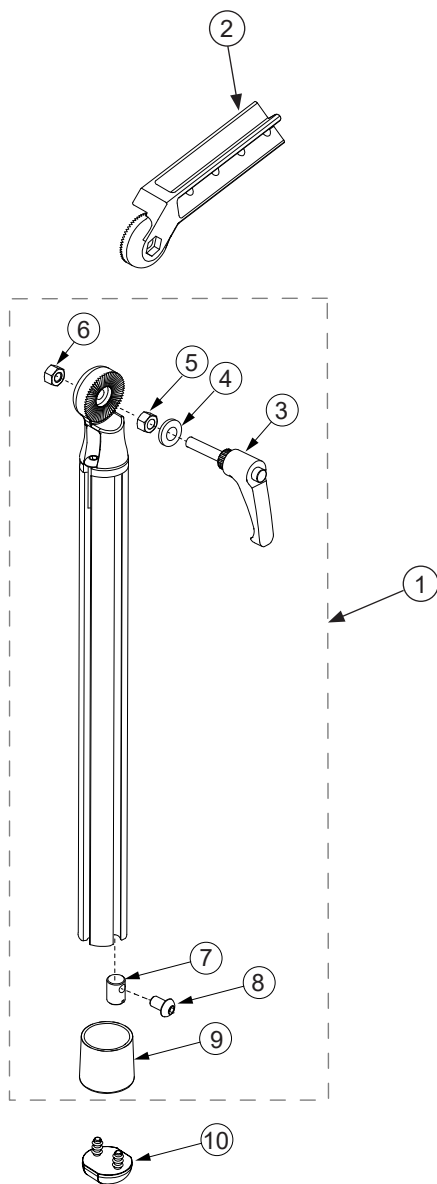

Guppy G2 - Fotstödsstag

Pos	Art.nr	Benämning
1	990138	Fotstödsprofil svart 20cm kpl. (st) - Zitzi
	990141	Fotstödsprofil svart 25cm kpl. (st) - Zitzi
	990142	Fotstödsprofil svart 30cm kpl. (st) - Zitzi
	990143	Fotstödsprofil svart 35cm kpl. (st) - Zitzi
	990144	Fotstödsprofil svart 40cm kpl. (st) - Zitzi
	990145	Fotstödsprofil svart 45cm kpl. (st) - Zitzi
2	213131	Taggled 3 Vinklad (Fyrkant 30 mm lång)
	213134	Taggled 3 Vinklad (Fyrkant 80 mm lång)
	213136	Taggled 3 Vinklad (Fyrkant 150 mm lång)
3	159530	Spakvred M6x30 (arm 44 mm)
4	144433	Bricka M6 - 6x16x1
5	131016	Mutter M6 - urborrad
6	131006	Mutter M6
7	135005	Sargsprint M6 - Enkel 14mm
8	129610	Skruv M6 - kullrig insex M6x10
9	152553	Ändavslut till rund fotstödsprofil (Svart Gummi)
10	145002	Ändavslut till rund fotstödsprofil (Grå Plast)