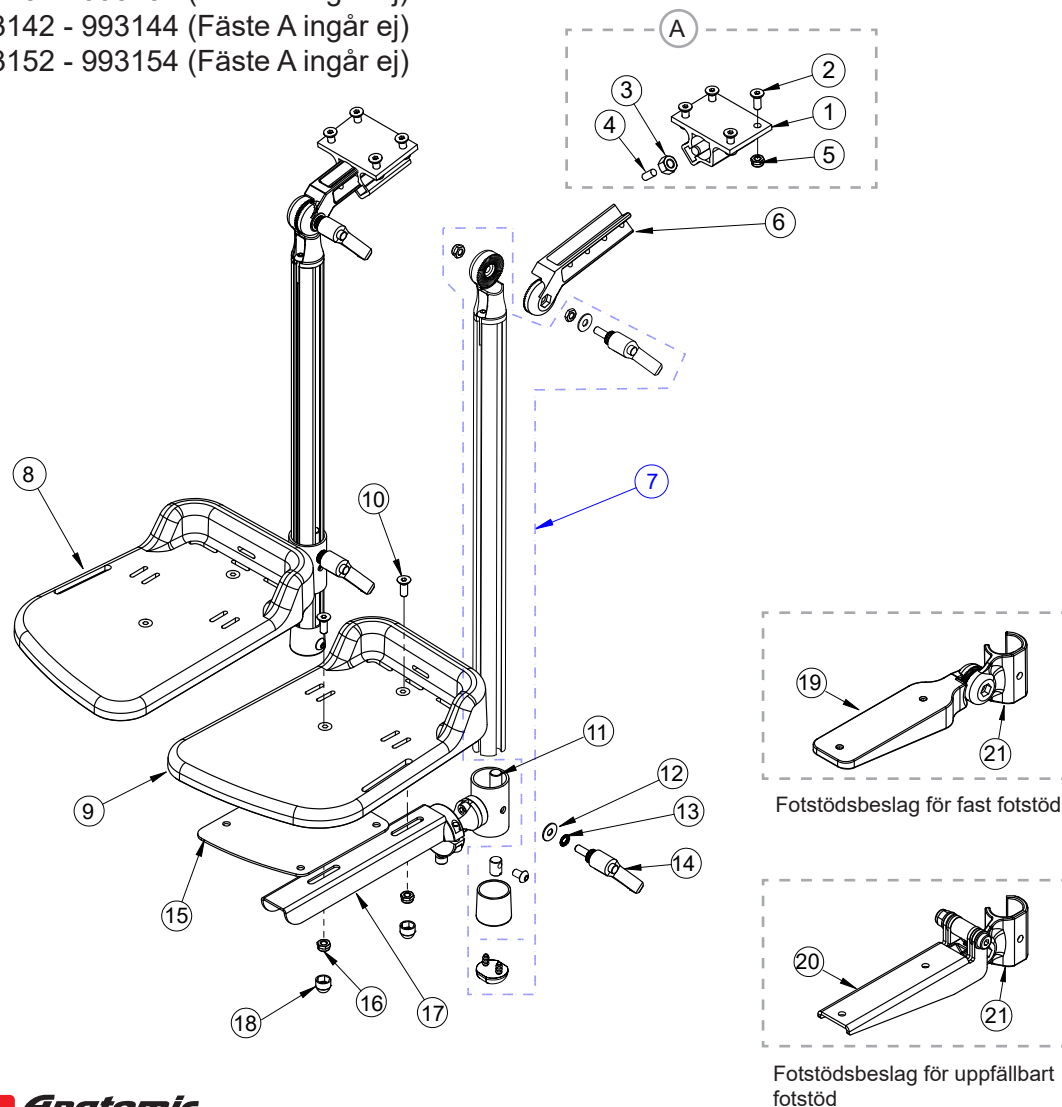

Guppy G2 - Fotstöd delad kullad / delad fast / delad uppfällbart

Huvudartikel:

- 991032 - 991034 (Fäste A ingår)
- 991042 - 991044 (Fäste A ingår)
- 991052 - 991054 (Fäste A ingår)
- 993132 - 993134 (Fäste A ingår ej)
- 993142 - 993144 (Fäste A ingår ej)
- 993152 - 993154 (Fäste A ingår ej)

Pos	Art.nr	Benämning
A	991000	Fäste fotstöd/körbåge kpl. profil 50 mm (st) - Zitzi
1	990160	Fotstödsfäste profil 50mm (A-Sits) (st) - Zitzi
2	127627	Skruv M6 - försänkt insex M6x20, NIS svart
3	131008	Mutter M8
4	130815	Stopskruv M8 - plan insex M8x16
5	132006	Låsmutter M6
6	213134	Taggled 3 Vinklad (Fyrkant 80mm lång)
7		Fotstödsstagg (se separat sprängskiss)
8	990342	Fotstödsplatta delad, hö. stl. 2
	990344	Fotstödsplatta delad, hö. stl. 3
	990346	Fotstödsplatta delad, hö. stl. 4
9	990343	Fotstödsplatta delad, vä. stl. 2
	990345	Fotstödsplatta delad, vä. stl. 3
	990347	Fotstödsplatta delad, vä. stl. 4
10	127616	Skruv M6 - försänkt insex M6x16
11	135007	Sargsprint M6 45mm, enkel M6
12	144433	Bricka M6 - 6x16x1
13	141625	Schnorrbricka M6 - 6,4x10x0,7, obeh.
14	159515	Spakvred M6x16 (arm 44 mm)
15	990016	Förstärkningsplåt fotplatta 3-6 (delad)
16	132006	Låsmutter M6
17	152457	Fotstödsbeslag, kullad - Zitzi
18	133106	Mutterskydd M6
19	152291	Fotstödsbeslag, fast - Zitzi
20	152456	Fotstödsbeslag, uppfällbart
	285362	Fotstödsbeslag, uppfäll. helt justerbart (stl. 3-4)
21	213170	Taggled 8 (Rundprofil)