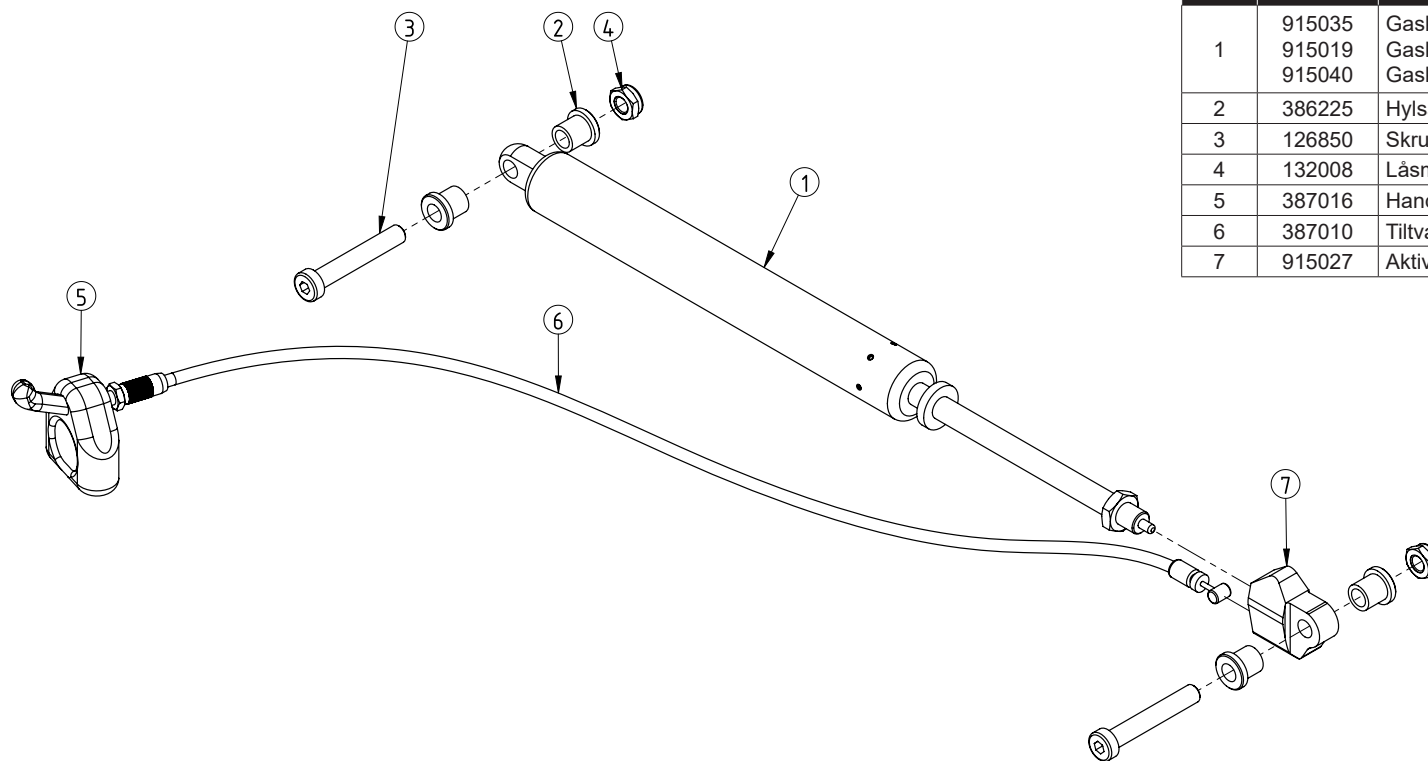

Guppy G2 - Gaskolv, aktiveringsspak

Pos	Art.nr	Benämning	Info
1	915035	Gaskolv 360mm - 200N	Std. stl. 1, 2
	915019	Gaskolv 360mm - 500N	Std. stl. 3, 3 bred / Alt. stl. 1, 2
	915040	Gaskolv 360mm - 800N	Alt. stl. 3, 3 bred
2	386225	Hylsa gaskolvsfäste	
3	126850	Skruv M8 - Hög insex M8x50	
4	132008	Låsmutter M8	
5	387016	Handtag, tilt svart	
6	387010	Tiltvajer 140 cm	
7	915027	Aktiveringshus till vajer