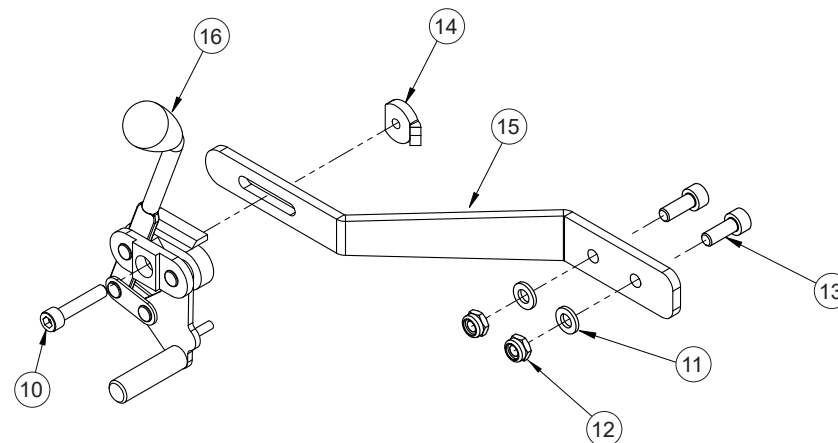

Pos	Art.nr	Benämning
1	386686	Beslag fäste P-broms 16" (st) - Guppy G2
2	386687	Beslag fäste P-broms 20" (st) - Guppy G2
3	386688	Beslag fäste P-broms 22" (st) - Guppy G2
4	386689	Beslag fäste P-broms 24" (st) - Guppy G2
5	132006	Låsmutter M8
6	126625	Skruv M6 - Hög insex M6x25
7	135008	Sargsprint M6 - Dubbel 50mm
8	387083	Parkeringsbroms Hö - Guppy
9	387084	Parkeringsbroms Vä - Guppy
10	166630	Skruv M6 - kullrig insex M6x30, svart belagd
11	141612	Bricka M6 - 6,4x12x1,5
12	132006	Låsmutter M6
13	126625	Skruv M6 - Hög insex M6x25
14	689214	Spårmutter
15	387104	Beslag fäste p-broms E-drive 16" (st) - Guppy G2
16	387082 387081	Parkeringsbroms hö Parkeringsbroms vä

För E-drive hjul