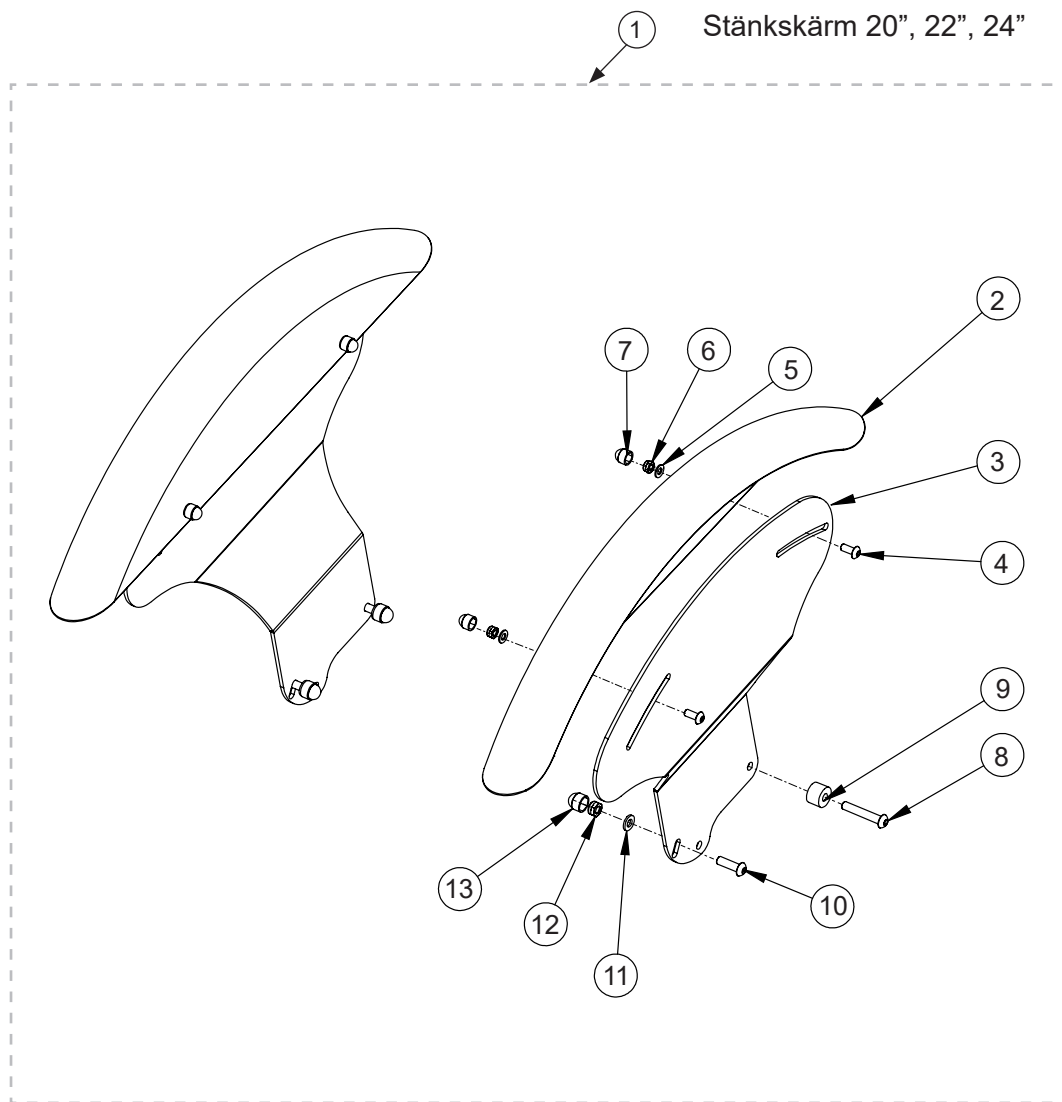

Guppy G2 - Stänkskärm 20"-24"

Huvudartiklar:

386640 - 386642

Pos	Art.nr	Benämning
1	386663	Stänkskärm 20" kpl. hö. - Guppy G2
	386664	Stänkskärm 20" kpl. vä. - Guppy G2
	386665	Stänkskärm 20" kpl. hö. - Guppy G2
	386666	Stänkskärm 20" kpl. vä. - Guppy G2
	386667	Stänkskärm 24" kpl. hö. - Guppy G2
	386668	Stänkskärm 24" kpl. vä. - Guppy G2
2	387090	Skärm till stänkskärm 20-24" (st) - Zitzi
3	386677	Fäste stänkskärm 20" hö. - Guppy G2
	386678	Fäste stänkskärm 20" vä. - Guppy G2
	386681	Fäste stänkskärm 22" hö. - Guppy G2
	386682	Fäste stänkskärm 22" vä. - Guppy G2
	386683	Fäste stänkskärm 24" hö. - Guppy G2
	386684	Fäste stänkskärm 24" vä. - Guppy G2
4	129516	Skruv M5 - kullrig insex M5x16 svart
5	141510	Bricka M5 - 5,3x10x1
6	132005	Låsmutter M5
7	133105	Mutterskydd M5
8	166635	Skruv M6 - kullrig insex M6x35 svart
9	387048	Distans 16x6x11
10	166720	Skruv M6 - Låg insex M6x20 svart belagd
11	141612	Bricka M6 - 6,4x12x1,5
12	132006	Låsmutter M6
13	133106	Mutterskydd M6