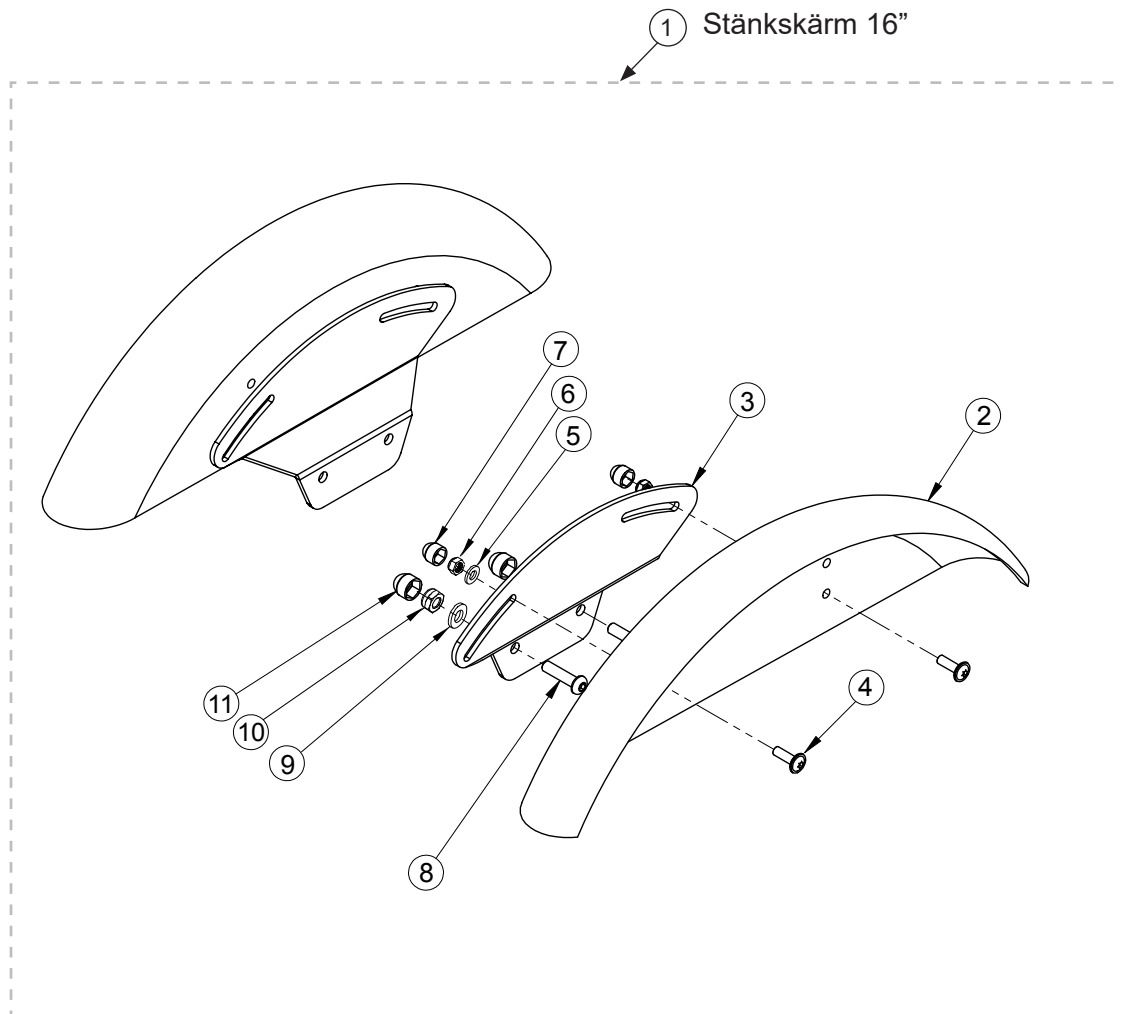

Guppy G2 - Stänkskärm 16"

Huvudartiklar:
386639

Pos	Art.nr	Benämning
1	386661	Stänkskärm 16" kpl. hö. - Guppy G2
	386662	Stänkskärm 16" kpl. vä. - Guppy G2
2	387089	Skärm till stänkskärm 16" (st) - Zitzi
3	386673	Fäste stänkskärm 16" hö. - Guppy G2
	386674	Fäste stänkskärm 16" vä. - Guppy G2
4	124418	Skruv M5 - kullrig m. fläns torx M5x16, svart
5	141510	Bricka M5 - 5,3x10x1
6	132005	Låsmutter M5
7	133105	Mutterskydd M5
8	166635	Skruv M6 - Låg insex M6x35, svart belagd
9	141612	Bricka M6 - 6,4x12x1,5
10	132006	Låsmutter M6
11	133106	Mutterskydd M6