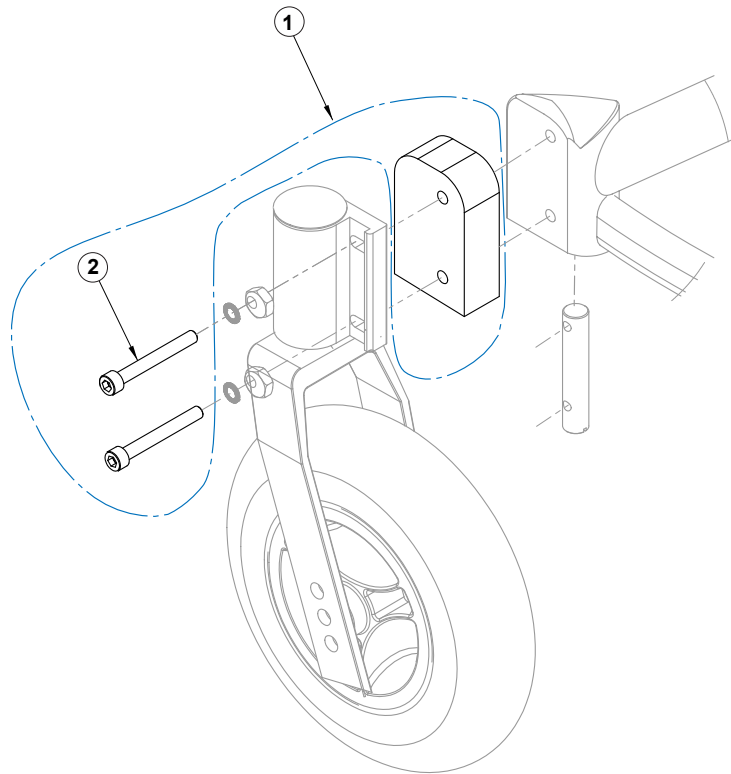

Guppy G2 - Breddningsats för länkhjul

Huvudartiklar:
386775

Pos	Art.nr	Benämning
1	386775	Breddningsats (par) - Guppy/Seabass
2	126656	Skruv M6 - Hög insex M6x50, FZB 8.8