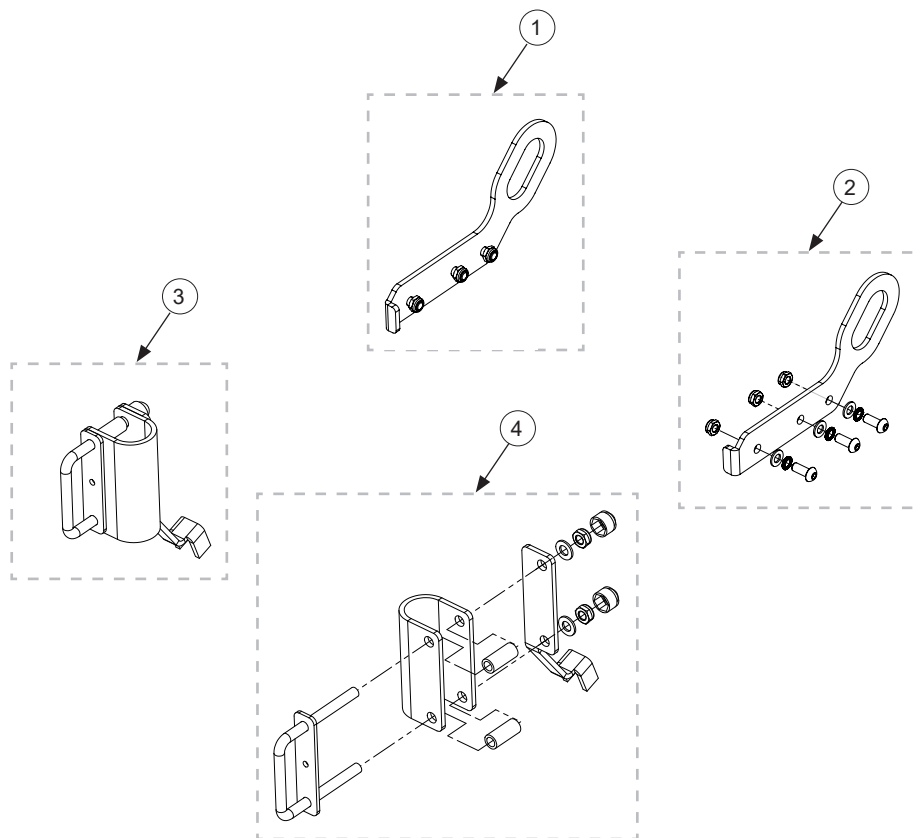

Guppy G2 - Transportfäste set

Huvudartiklar:
386675

Pos	Art.nr	Benämning
1	386734	Bakre transportfäste hö. - Guppy G2
2	386735	Bakre transportfäste vä. - Guppy G2
3	386636	Främre transportfäste hö. - Guppy G2
4	386637	Främre transportfäste vä. - Guppy G2