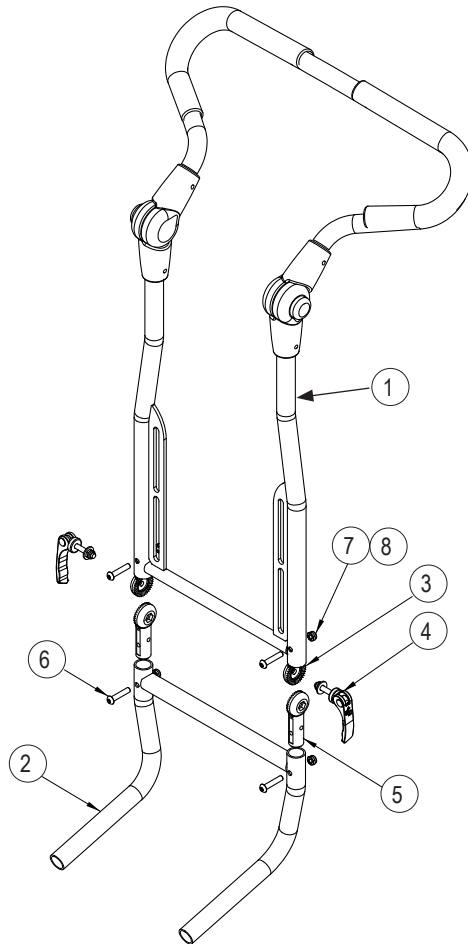

Guppy G2 - Körbåge (Guppy stl 1-2)

Art. nr: 386679

Pos	Art.nr	Benämning
1	386690	Körbåge, ovan infästning G2 - Guppy G2
2	386691	Nedre körbågsinfästning (st) - Guppy G2
3	213125	Taggled (Rör) 18,8, stora taggar.
4	387091	Snabblås M6x25 - Zitzi Frames
5	213121	Taggled rör 17,8, stora taggar
6	126630	Skruv M6 - Hög insex M6x30
7	132006	Låsmutter M6
8	133106	Mutterskydd M6