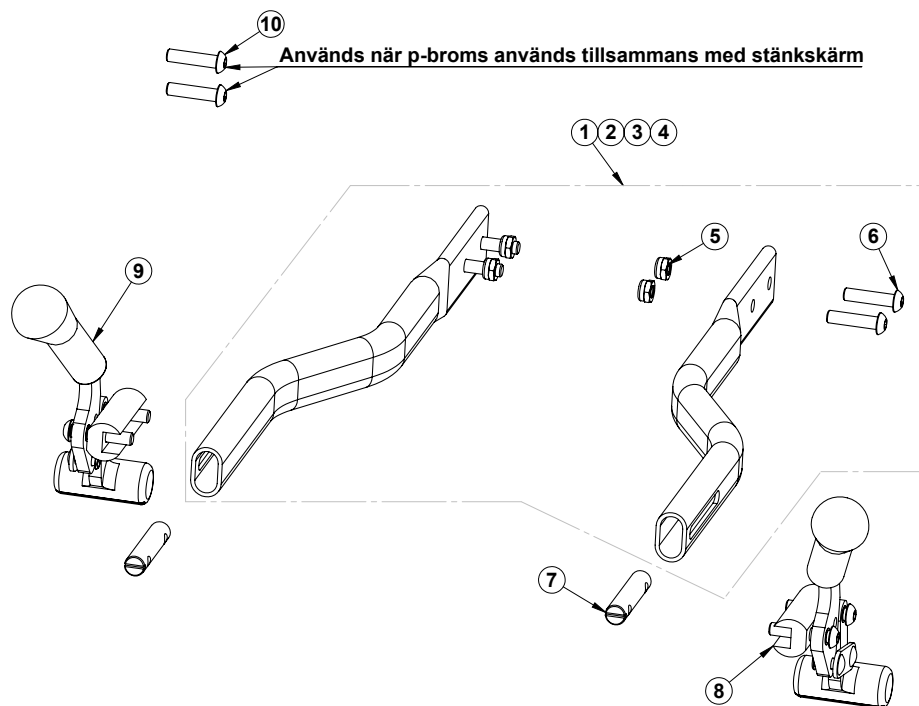

Guppy G2 - Parkeringsbroms (gäller avtal före 2021-10-01)

Huvudartiklar:

386453 - 386454

386654 - 386658