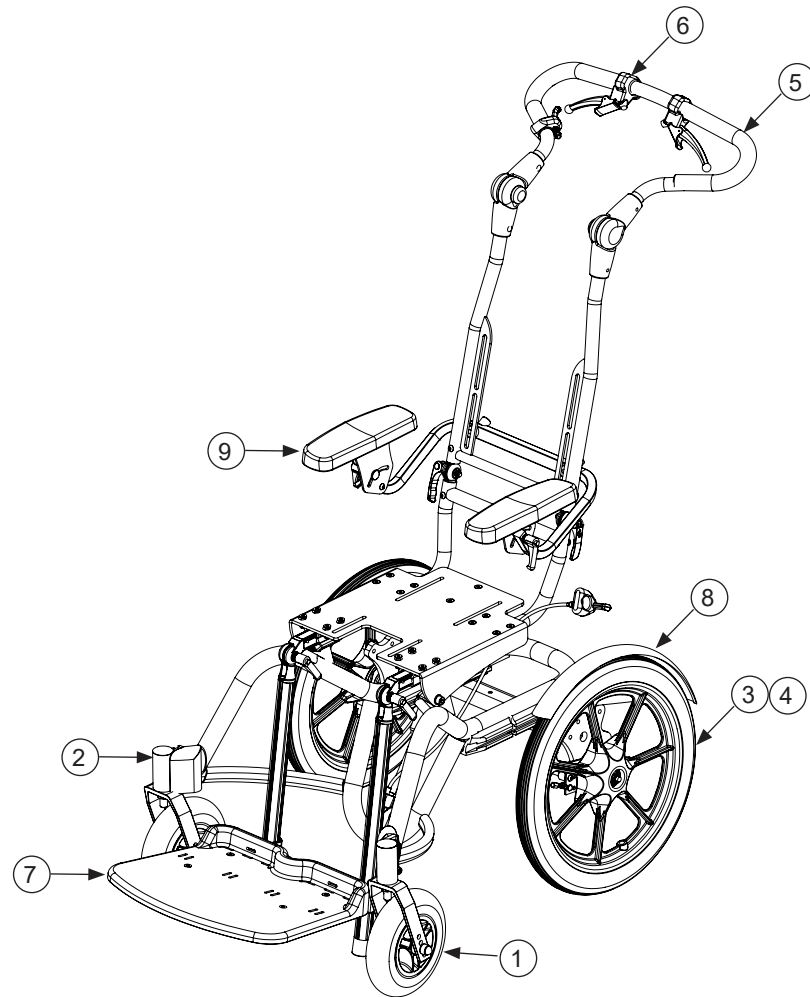

Guppy G2 - Översikt

Artikelnr

386601

386606

386611

386616

Pos	Benämning	Sida
1	Länkhjul	3-4
2	Färdriktningsspärr	3
3	Drivhjul 12/16" med trumbroms	5
4	Drivhjul 20/22/24" med trumbroms	6
5	Körbåge	22-23
6	Bromshandtag/vajer	5-6
7	Fotstöd	9-12
8	Stänkskärm	14-16
9	Armstöd rygg	20-21