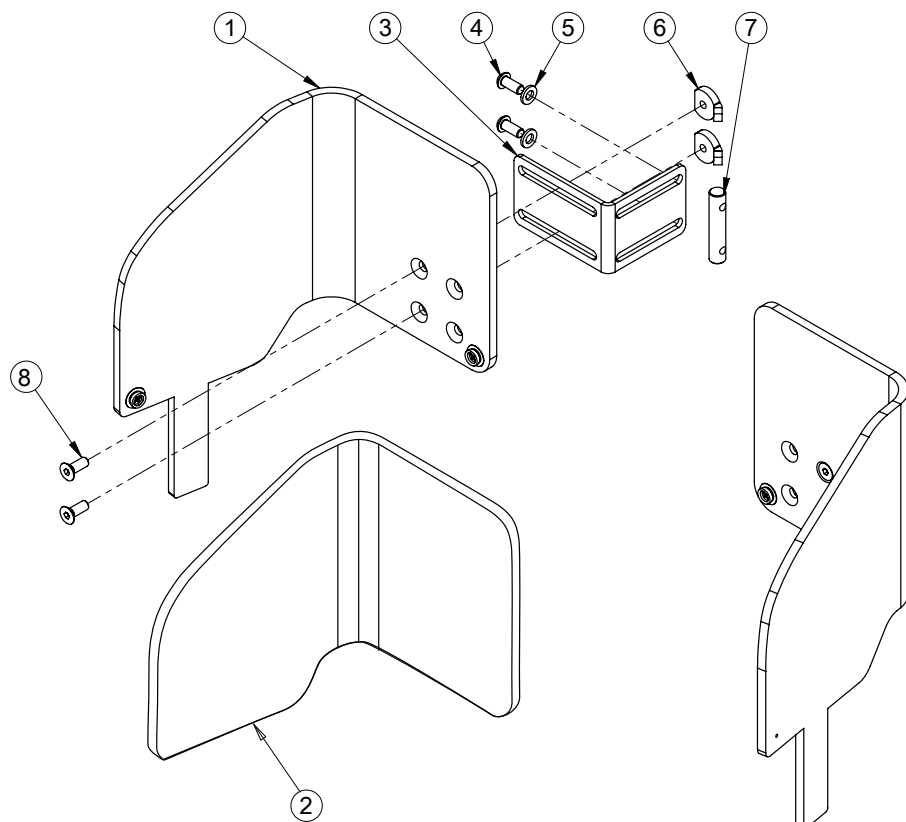

Guppy G2 - Fotlåda

Huvudartiklar:

990042 - 990044

Pos	Art.nr	Benämning
1	990182	Fotlåda plast stl. 2, Hö - Zitzi
	990183	Fotlåda plast stl. 2, Vå - Zitzi
	990184	Fotlåda plast stl. 3, Hö - Zitzi
	990185	Fotlåda plast stl. 3, Vå - Zitzi
	990186	Fotlåda plast stl. 4, Hö - Zitzi
	990187	Fotlåda plast stl. 4, Vå - Zitzi
2	990332	Polstring fotlåda stl. 2, Hö - Zitzi
	990333	Polstring fotlåda stl. 2, Vå - Zitzi
	990334	Polstring fotlåda stl. 3, Hö - Zitzi
	990335	Polstring fotlåda stl. 3, Vå - Zitzi
	990336	Polstring fotlåda stl. 4, Hö - Zitzi
	990337	Polstring fotlåda stl. 4, Vå - Zitzi
3	990060	Vadstödsbeslag 2 stag
4	166614	Skruv M6 - kullrig insex M6x14 svart belagd
5	141612	Bricka M6 - 6,4x12x1,5
6	689214	Spårmutter M6, RF (glidmutter)
7	135008	Sargsprint M6 - Dubbel 50mm
8	127626	Skruv M6 - försänkt insex M6x16, svart obeh.