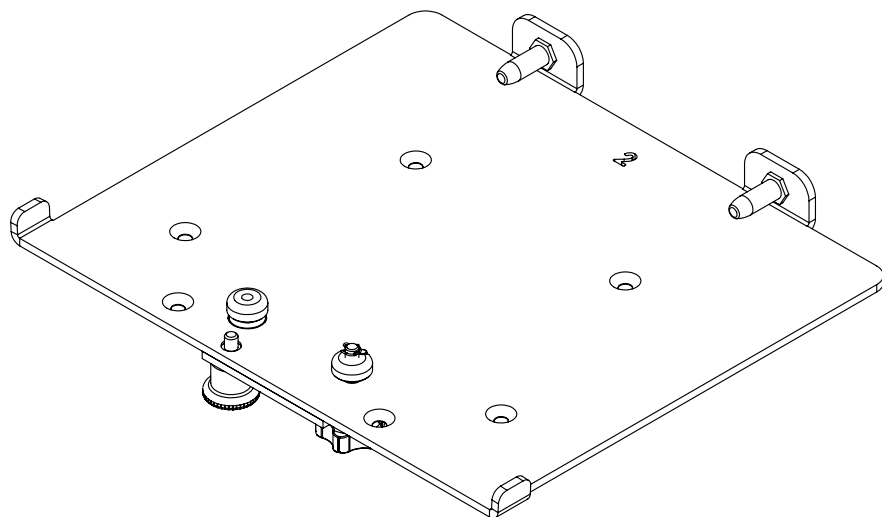

Guppy G2 - Fästsystem

Huvudartikel:
285171 - 285173

Pos.	Art.nr	Benämning
1	127627	Skruv M6 - försänkt inset M6x20, svart obeh.
2	144433	Bricka M6 - 6x16x1
3	132006	Låsmutter M6

Guppy G2 - Adaptersystem Universal