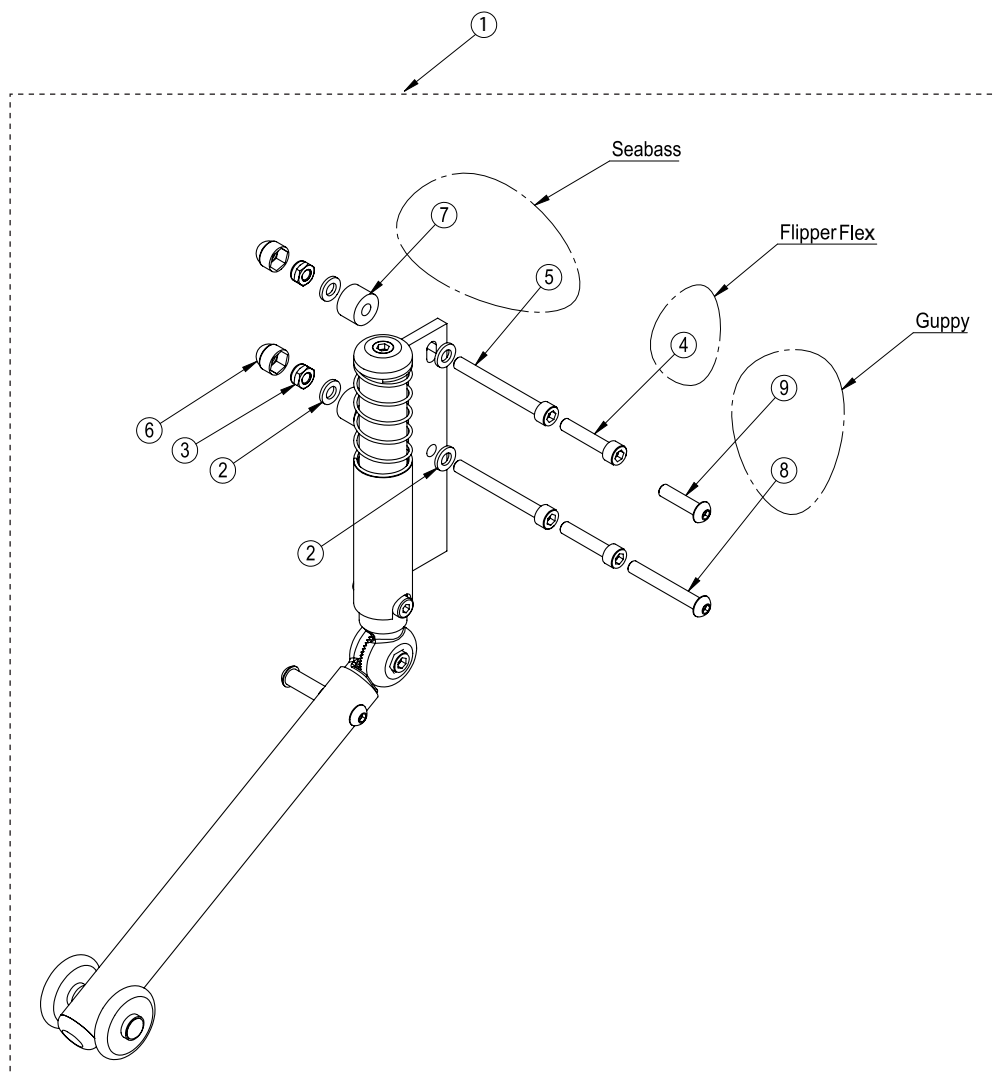

Guppy G2 / Seabass G2 / Flipper Flex G2 - Tippskydd

Huvudartiklar:
991108

Passar Guppy G2 i
storlek 1: från serienr: 61234
storlek 2: från serienr: 60451
storlek 3: alla

Pos	Art.nr	Benämning
1	991108	Tippskydd kpl. hö/vä. (st) - Zitzi
2	141612	Bricka M6
3	132006	Låsmutter M6
4	126631	Skruv M6 - Hög insex M6x30, svart
5	126656	Skruv M6 - Hög insex M6x50, FZB 8.8
6	133106	Mutterskydd M6
7	387048	Distans broms r.spärr/skärm 16 x 11 x 6 (st)
8	129645	Skruv M6 - kullrig insex M6x45 ZnSv
9	129625	Skruv M6 - kullrig insex M6x25 ZnSv

Välj skruvar ovan beroende på vilket underrede som tippskyddet ska monteras på.