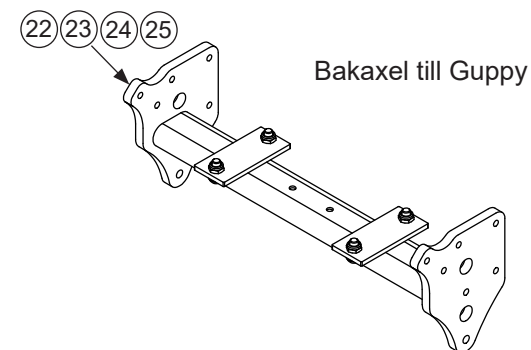

Guppy G2 - Drivhjul 20", 22", 24"

Huvudartiklar:

386626 - 386628

386631 - 386633

Pos	Art.nr	Benämning
1	387153	Hjul 20" sport, punkteringsfria, grå (exkl. trumbroms)(st)
2	387154	Hjul 20" sport, luft, grå (exkl. trumbroms)(st)
3	387155	Hjul 22" sport, punkteringsfria, grå (exkl. trumbroms)(st)
4	387156	Hjul 22" sport, luft, grå (exkl. trumbroms)(st)
5	387157	Hjul 24" sport, punkteringsfria, grå (exkl. trumbroms)(st)
6	387158	Hjul 24" sport, luft, grå (exkl. trumbroms)(st)
7	387041	QR-axel, 103x12mm (20-24") (st)
8	129624	Skruv M6 - kullrig insex M6x35, svart
9	387044	Trumbroms, Vä. (20-24") (st)
10	387045	Trumbroms, Hö. (20-24") (st)
11	386224	Distans broms r.spärr 16 x 19 x 6,5 (st)
12	141612	Bricka M6 - 6,4x12x1,5
13	132006	Låsmutter M6
14	387040	Distans broms 25 x 9 x 16,5 (st)
15	386648	Monteringskit 20-24" kpl. (st) - Guppy
16	387050	Bromshandtagskit 12-24", 125/143 cm (st)
17	387002	Bromshandtag, Röd låsning (st)
18	387004	Vajer, Broms 125/143cm (st)
19	387075	Just.skruv M6x40mm trumbroms (st)
20	387006	Vajerstopp (st)
21	387008	Ändnippel för vajer (st)
22	386603	Bakaxel, Guppy G2 stl. 1 Camber (st)
23	386608	Bakaxel, Guppy G2 stl. 2 Camber (st)
24	386602	Bakaxel, Guppy G2 stl. 1 (st)
25	386607	Bakaxel, Guppy G2 stl. 2 (st)