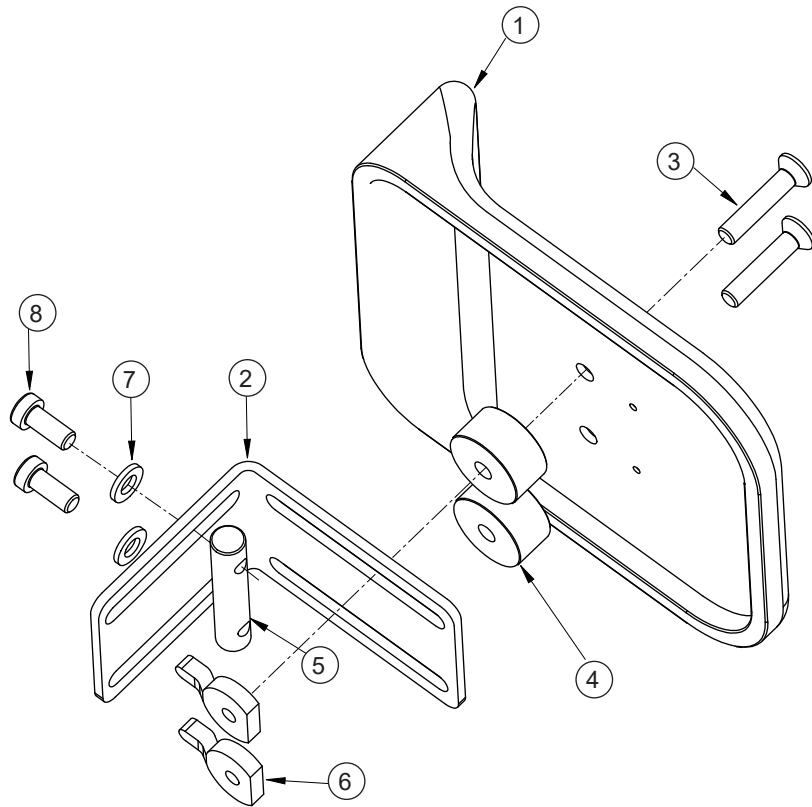

Guppy G2 - Vadstöd

Huvudartiklar:
281141 - 281142

Pos	Art.nr	Benämning
1	283108 283109	Vadstödsplatta (120x145mm) (st) - Zitzi Vadstödsplatta (150x155mm) (st) - Zitzi
2	990060	Vadstödsbeslag 2 stag
3	127628	Skruv M6 - försänkt insex M6x30, svart obeh.
4	111004	Distans plast 25x13xM6
5	135008	Sargsprint M6 - Dubbel 50mm
6	689214	Spårmutter M6, RF (glidmutter)
7	141612	Bricka M6 - 6,4x12x1,5
8	166714	Skruv M6 - Låg insex M6x14, svart belagd