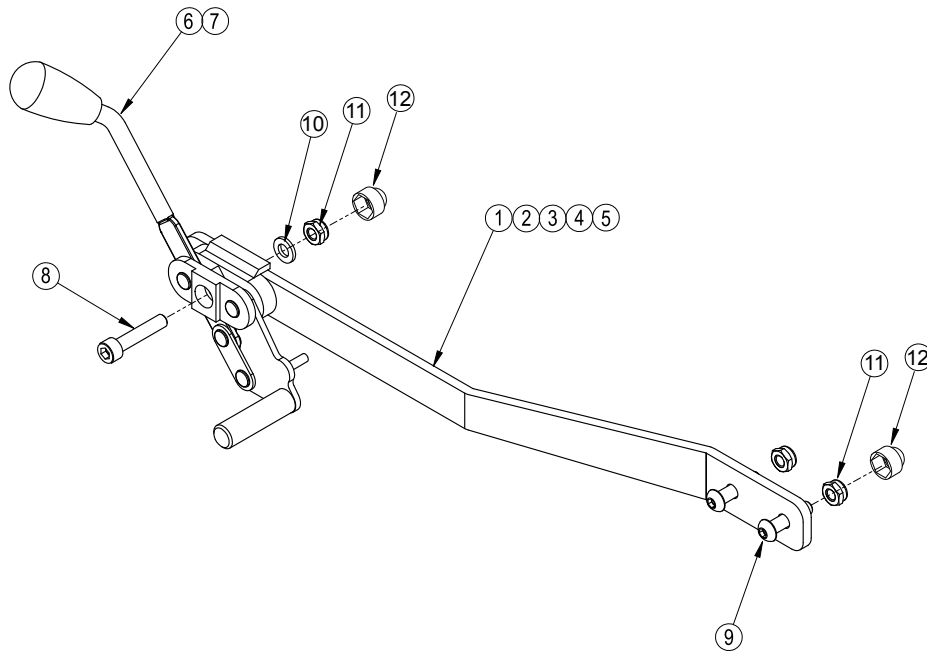

För E-drive hjul

Guppy G2 - Parkeringsbroms tunn (gäller avtal efter 2021-10-01)

Huvudartiklar:

386855 - 386858

386654

386101

För 16"-24" hjul + E-drive 16"

Pos	Art.nr	Benämning
1	387255	Arm p-broms tunn stl. 16" (st) - Guppy G2
2	387256	Arm p-broms tunn stl. 20" (st) - Guppy G2
3	387257	Arm p-broms tunn stl. 22" (st) - Guppy G2
4	387258	Arm p-broms tunn stl. 24" (st) - Guppy G2
5	387104	Arm p-broms E-drive 16" (st) - Guppy G2
6	387081	Parkeringsbroms Vä
7	387082	Parkeringsbroms Hö
8	126630	Skruv M6 - Hög insex M6x30
9	166625	Skruv M6 - Låg insex M6x25, svart belagd
10	141612	Bricka M6 - 6,4x12x1,5
11	132006	Låsmutter M6
12	133106	Mutterskydd M6