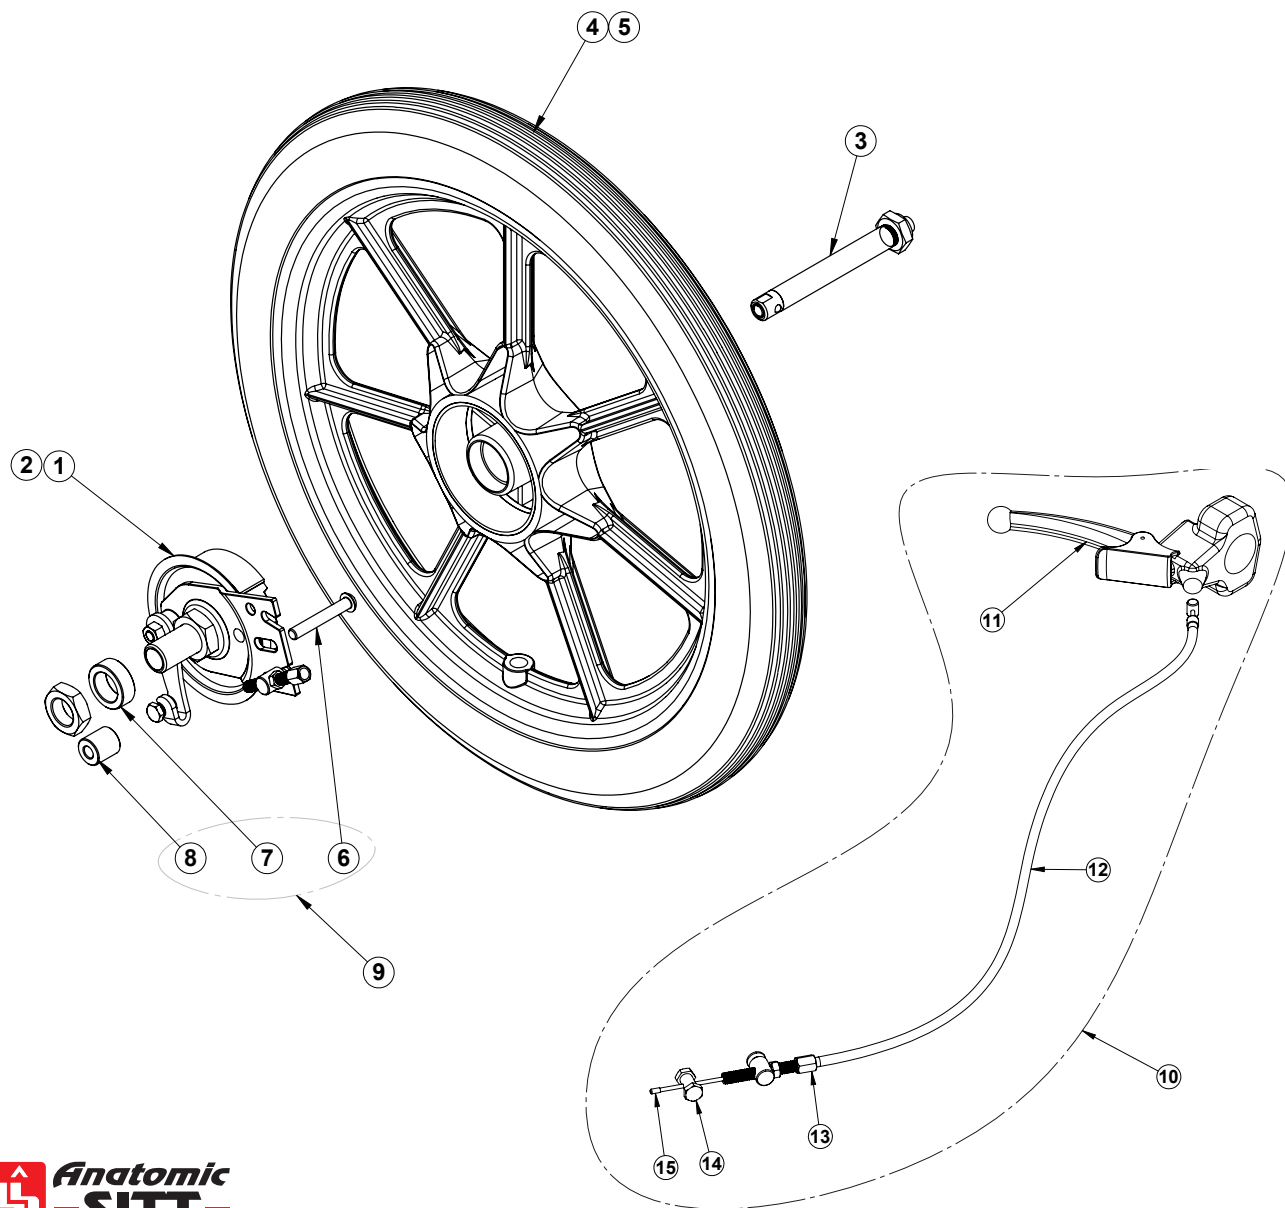

Guppy G2 - Drivhjul 16" med trumbroms

Huvudartiklar:

386625

386630

Pos	Art.nr	Benämning
1	387047	Trumbroms, Hö. (12-16") (st)
2	387046	Trumbroms, Vä. (12-16") (st)
3	387042	QR-axel, 98x12mm (12-16") (st)
4	387195	Hjul 16" punkteringsfri, svart (exkl. broms)(st)
5	387192	Hjul 16" luft, svart, (exkl. trumbroms)(st)
6	129640	Skruv M6 - kullrig insex M6x40
7	387040	Distans broms 25 x 9 x 16,5 (st)
8	386222	Distans broms r.spärr 16x16x6.5 (st)
9	386646	Monteringskit 16" kpl. (st) - Guppy
10	387050	Bromshandtagskit 12-24", 125/143 cm (st)
11	387002	Bromshandtag, Röd lösning (st)
12	387004	Vajer, Broms 125/143cm (st)
13	387075	Just.skruv M6x40mm trumbroms (st)
14	387006	Vajerstopp (st)
15	387008	Ändnippel för vajer (st)