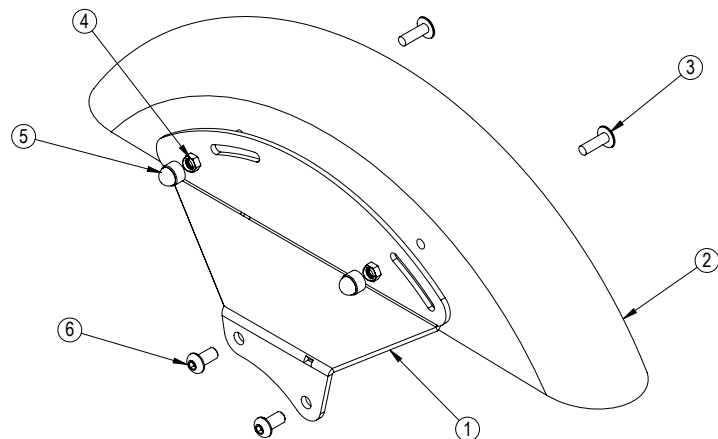

Guppy G2 - Stänkskärm 16" - E-drive

Huvudartiklar:

387234

Pos	Art.nr	Benämning
1	387236	Fäste stänkskärm E-drive 16" hö.
	387237	Fäste stänkskärm E-drive 16" vä.
2	387089	Skärm till stänkskärm 16"(st) - Zitzi
3	124418	Skruv M5 - kullrig m. fläns torx M5x16, svart
4	137005	Låsmutter M5 RF
5	133105	Mutterskydd M5
6	129614	Skruv M6 - kullrig insex M6x14, svart