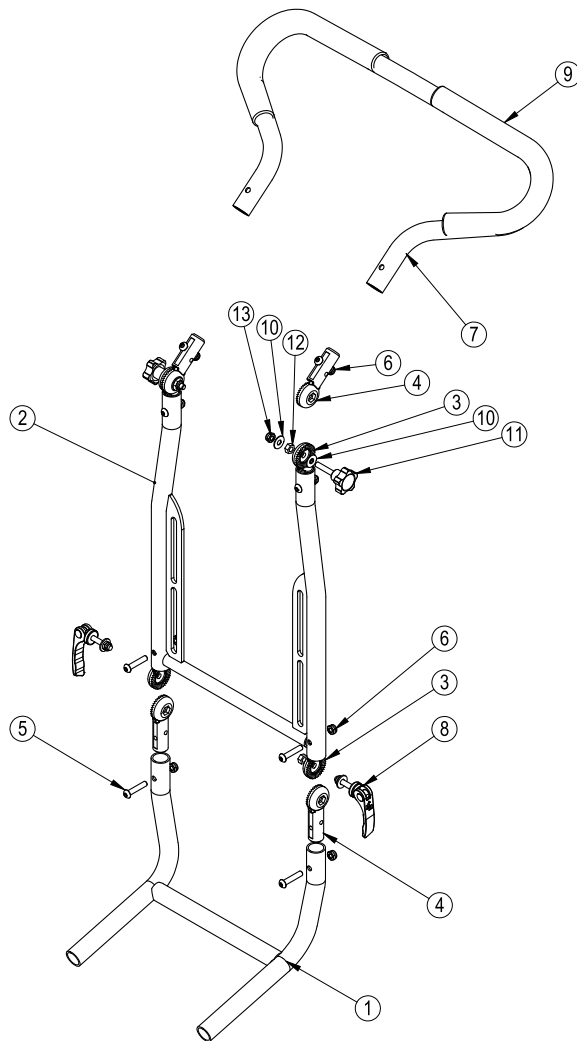

Guppy G2 - Körbåge (Guppy stl. 3)

Art. nr: 386680

Pos	Art.nr	Benämning
1	386692	Nedre körbågsinfästning stl 3 - Guppy G2
2		Körbåge mittdel för taggled
3	213125	Taggled (Rör) 18,8, stora taggar.
4	213121	Taggled rör 17,8, stora taggar
5	126630	Skruv - Insex M6x30
6	132006	Låsmutter M6
7	387080	Handtag körbåge G2 (st)
8	387091	Snabblås M6x25 - Zitzi Frames
9	387013	Polstring 270 mm
10	144433	Bricka M6 - 6x16x1
11	162001	Stjärnvred M6
12	131016	Mutter M6 - urborrad
13	132006	Låsmutter M6