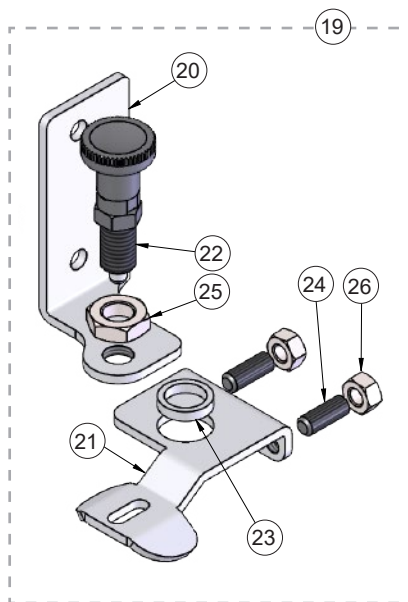

Guppy G2 - Översikt

Artikelnr

386601

386606

386611

386616

Pos	Benämning	Sida
1	Länkhjul	3-4
2	Färdriktningsspärr	3
3	Drivhjul 12/16" med trumbroms	5
4	Drivhjul 20/22/24" med trumbroms	6
5	Körbåge	22-23
6	Bromshandtag/vajer	5-6
7	Fotstöd	9-12
8	Stänkskärm	14-16
9	Armstöd rygg	20-21

Guppy G2 - Länkhjul 6"/ 7", Färdriktningsspärr

Huvudartiklar:

386620, 386621, 386622

Pos	Art.nr	Benämning
1	387019	Täckkäpa till länkhjulhus
2	387021	Länkhjulshus inkl. bult, Hö (st)
3	387020	Länkhjulshus inkl. bult, Vä (st)
4	387026	Länkhjulsgaffel 6/7/8" 60mm (st)
5	387038	Länkhjulsgaffel 6" 39mm (st)
6	131013	Mutter M12 - låg
7	133108	Mutterskydd M8
8	132008	Låsmutter M8
9	141816	Bricka M8 - 8,4x16x1,5
10	164880	Skruv M8 - 6 kant M8x80
11	164860	Skruv M8 - 6-kant M8x60
12	387182	Länkhjul 7" punkteringsfri, 60 mm, svart (st)
13	387183	Länkhjul 7" luft, 60 mm, svart (st)
14	387186	Länkhjul 6" punkteringsfri, 32 mm, svart (st)
15	386196	Sprint till kuts länkhjul dubbel M6
16	387023	Exentermutter, Länkhjulshus (st)
17	141625	Schnorrbricka M6 - 6,4x10x0,7, obeh.
18	126630	Skruv M6 - Hög insex M6x30
19	386176 386177	Färdriktningsspärr 7" Hö - Zitzi Frames Färdriktningsspärr 7" Vä - Zitzi Frames
20	387169 387170	Beslag övre, hö. färdriktningsspärr 7" Beslag övre, vä. färdriktningsspärr 7"
21	387171 387172	Beslag nedre, hö. färdriktningsspärr 7" Beslag nedre, vä. färdriktningsspärr 7"
22	387168	Snäpplås, färdriktningsspärr 7"
23	213268	Hylsa, färdriktningsspärr 7" (16x12x3)
24	130616	Stoppsskruv M6 - plan insex M6x16
25	131011	Mutter, färdriktningsspärr 7", M10
26	131006	Mutter M6