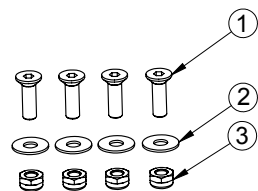

Guppy G2 - Fästsystem

Huvudartikel:
285171 - 285173

Pos.	Art.nr	Benämning
1	127627	Skruv M6 - försänkt inset M6x20, svart obeh.
2	144433	Bricka M6 - 6x16x1
3	132006	Låsmutter M6