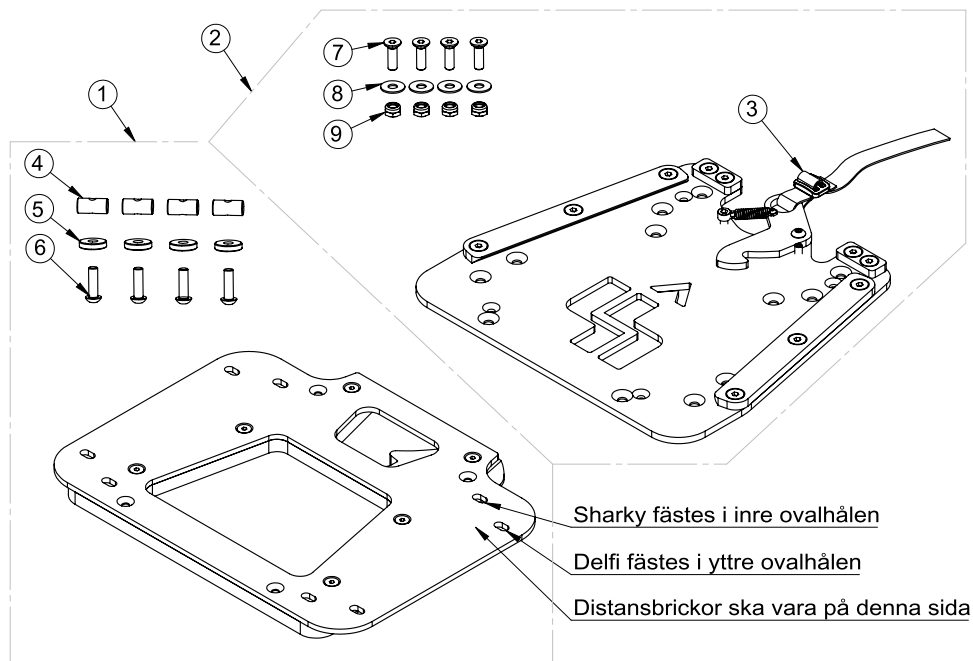

Guppy G2 - Adaptersystem Universal

Huvudartikel:

153047 - 153049

Pos.	Art.nr	Benämning
1	153049	Fästplåt pro (monteras på sitssystem) - Zitzi
2	153048	Adapterplatta Pro (monteras på underrede) - Zitzi
3	153299	Band 15mm adaptersystem kpl. med Tg15 - Zitzi
4	135006	Sargsprint M6 - Enkel 20mm
5	111017	Distans plast 6,5x18x4
6	166620	Skruv M6 - kullrig insex M6x20 svart belagd
7	127627	Skruv M6 - försänkt insex M6x20, svart obeh.
8	144433	Bricka M6 - 6x16x1
9	132006	Låsmutter M6