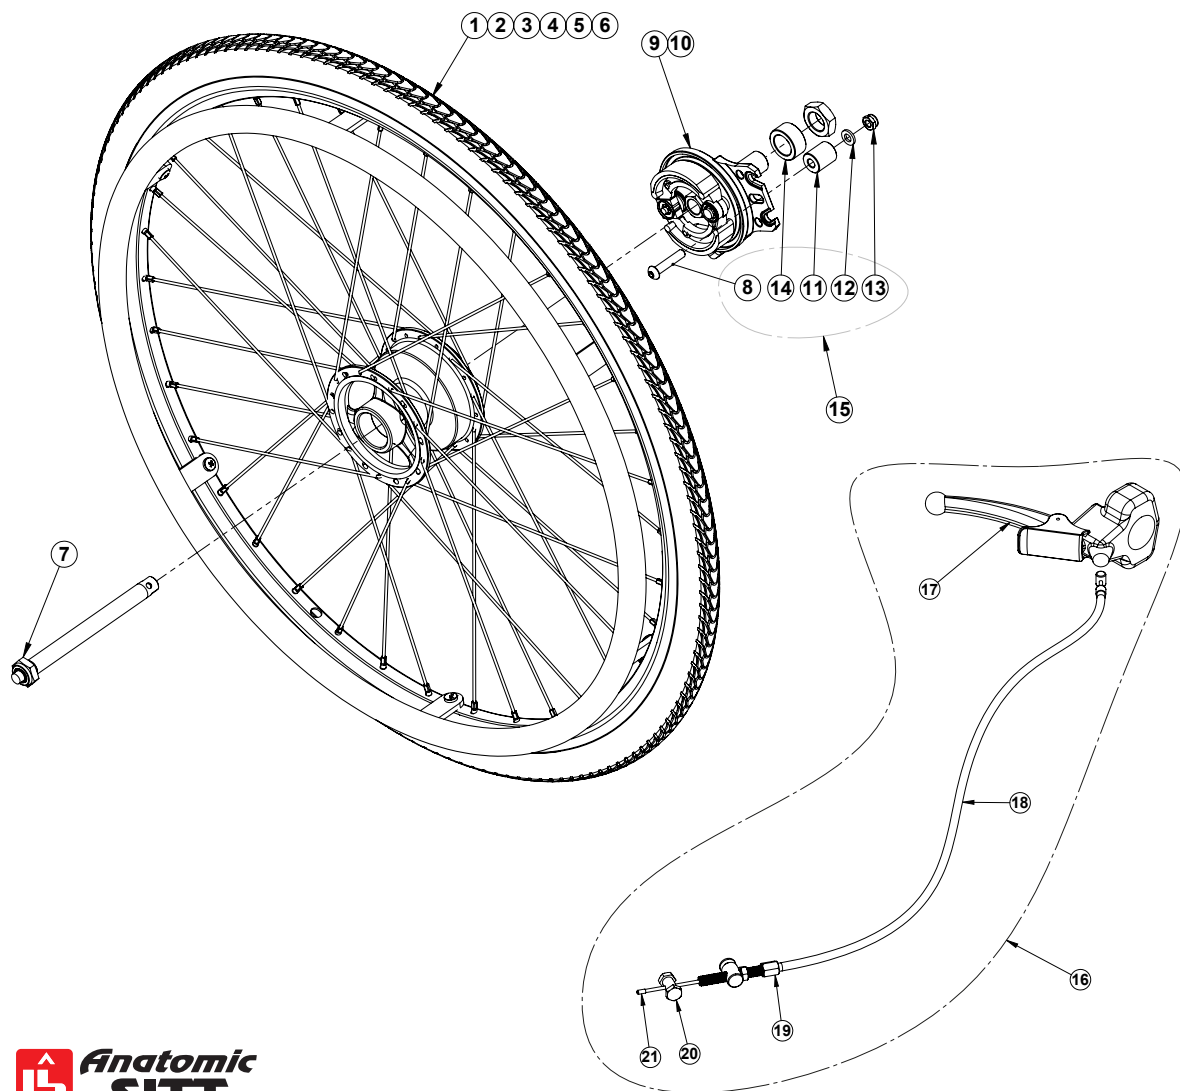

Guppy G2 - Drivhjul 20", 22", 24"

Huvudartiklar:

386626 - 386628

386631 - 386633