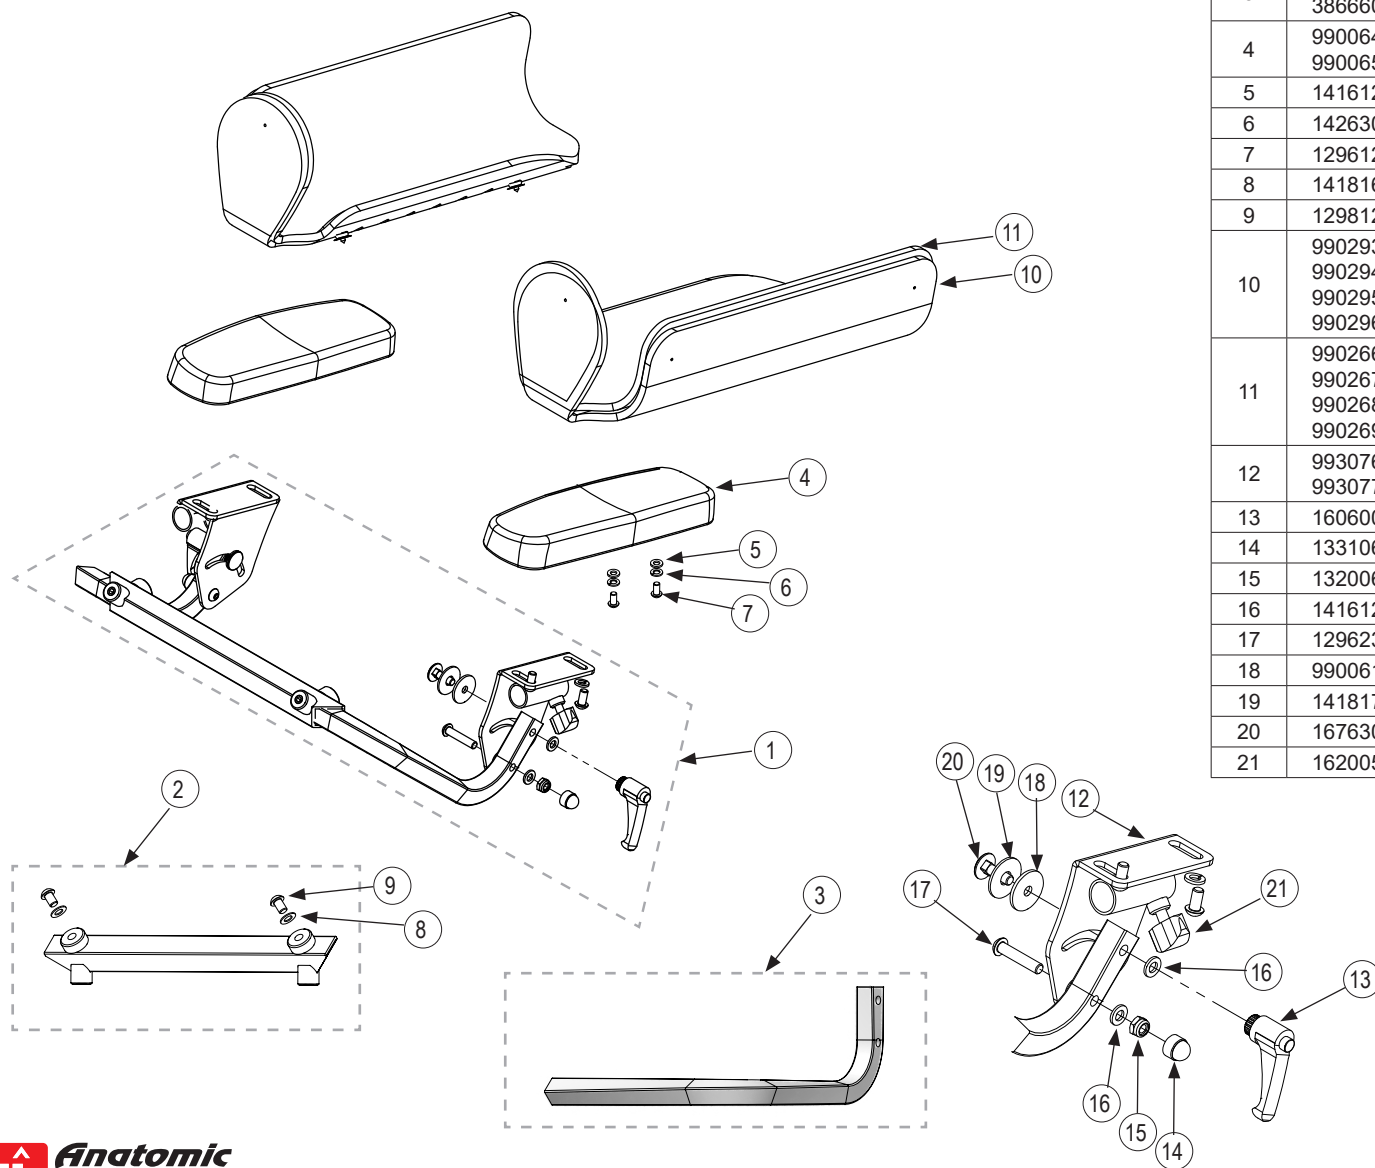

Guppy G2 - Armstöd (Guppy stl. 1-2)

Huvudartiklar:

386340 - 386341

386343 - 386344

Pos	Art.nr	Benämning
1	386676	Armstödsbeslag - Guppy G2
2	386653	Fäste armstöd - Guppy G2
3	386659 386660	Arm till armstöd hö. - Guppy G2 Arm till armstöd vä. - Guppy G2
4	990064 990065	Armstödsplatta 330x75mm Armstödsplatta 230x75mm
5	141612	Bricka M6 - 6,4x12x1,5
6	142630	Fjäderbricka M6 RF - 6,1x11,8x1,6
7	129612	Skruv M6 - kullrig insex M6x12
8	141816	Bricka M8 - 8,4x16x1,5
9	129812	Skruv M8 - kullrig insex M8x12
10	990293 990294 990295 990296	Armstödsplatta skälad, 325mm, hö. - Zitzi Armstödsplatta skälad, 325mm, vä. - Zitzi Armstödsplatta skälad, 370mm, hö. - Zitzi Armstödsplatta skälad, 370mm, vä. - Zitzi
11	990266 990267 990268 990269	Polstring armstöd skälad, 325mm, hö. - Zitzi Polstring armstöd skälad, 325mm, vä. - Zitzi Polstring armstöd skälad, 370mm, hö. - Zitzi Polstring armstöd skälad, 370mm, vä. - Zitzi
12	993076 993077	Övre vinkelbeslag armstöd rygg, hö. (cc-60) - Zitzi Övre vinkelbeslag armstöd rygg, vä. (cc-60) - Zitzi
13	160600	Spakvred M6 (mutter) (arm 44 mm)
14	133106	Mutterskydd M6
15	132006	Låsmutter M6
16	141612	Bricka M6 - 6,4x12x1,5
17	129623	Skruv M6 - kullrig insex M6x30, svart obeh.
18	990061	Gummibricka 6.2x25x2
19	141817	Bricka M8 - 8,4x16x1,5. svart
20	167630	Vagnsbult M6x30
21	162005	Vingvred M6x10