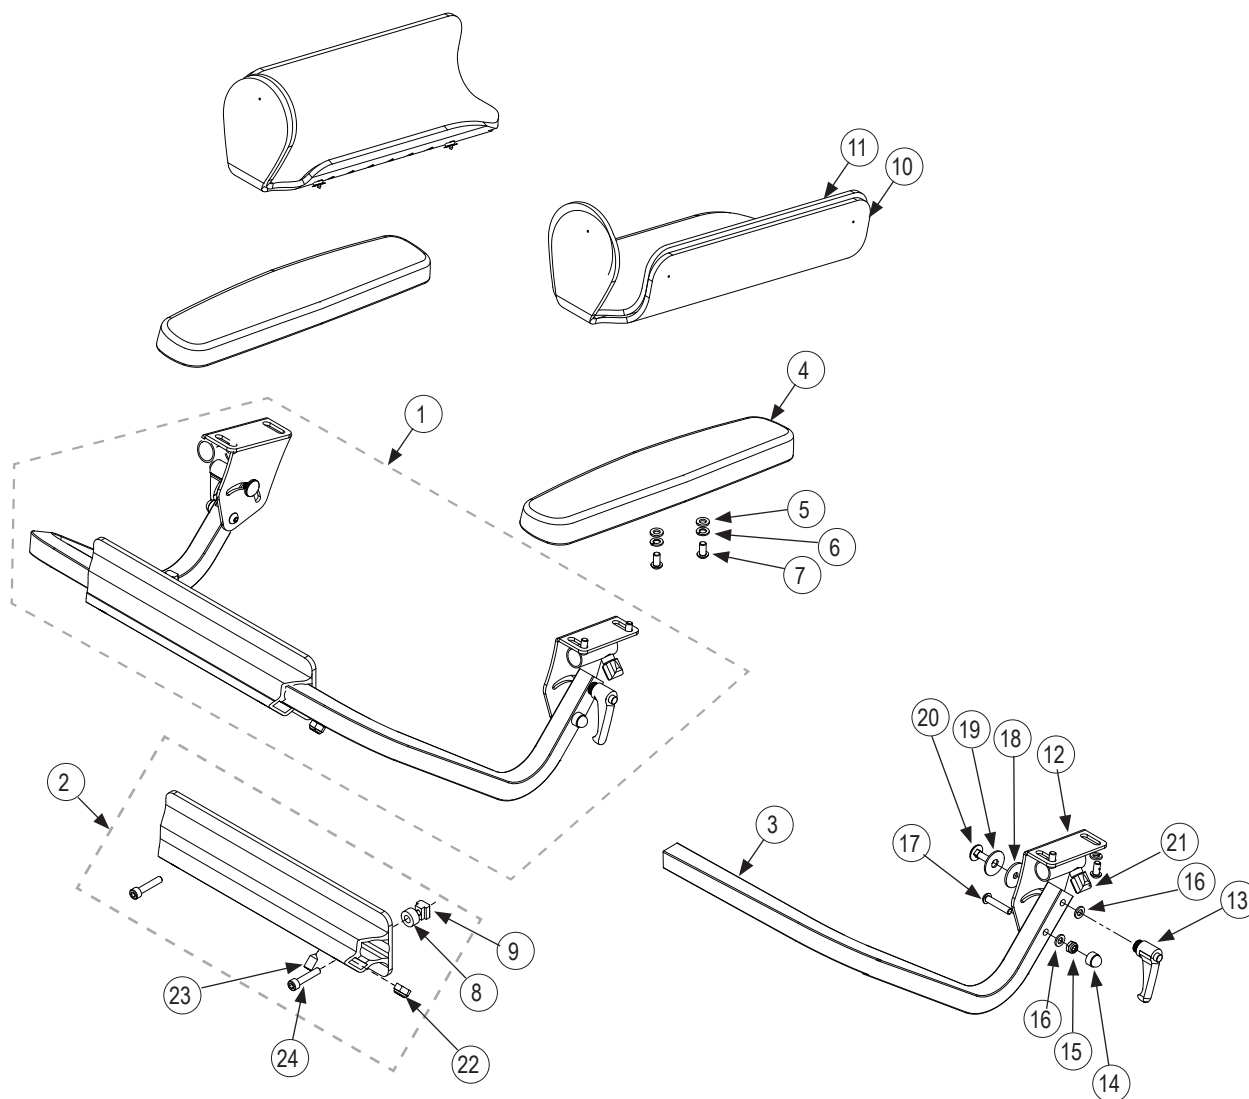

Guppy G2 - Armstöd (Guppy stl. 3)

Huvudartiklar:

386693

386694

Pos	Art.nr	Benämning
1	386695	Armstödsbeslag stl. 3 (st) - Guppy G2
2	386696	Fäste armstöd stl. 3 (st) - Guppy G2
3	386659 386660	Arm till armstöd stl. 3 hö. - Guppy G2 Arm till armstöd stl. 3 vä. - Guppy G2
4	990064 990065	Armstödsplatta 330x75mm Armstödsplatta 230x75mm
5	141612	Bricka M6
6	142630	Fjäderbricka M6
7	129612	Skruv - Insex kullrig M6x12
8	111025	Distans, plast 16x8xM8 svart
9	134116	T-spårnutt M6 DIN 508-8-M6-10
10	990293 990294 990295 990296	Armstödsplatta skålad, 325mm, hö. - Zitzi Armstödsplatta skålad, 325mm, vä. - Zitzi Armstödsplatta skålad, 370mm, hö. - Zitzi Armstödsplatta skålad, 370mm, vä. - Zitzi
11	990266 990267 990268 990269	Polstring armstöd skålad, 325mm, hö. - Zitzi Polstring armstöd skålad, 325mm, vä. - Zitzi Polstring armstöd skålad, 370mm, hö. - Zitzi Polstring armstöd skålad, 370mm, vä. - Zitzi
12	993076 993077	Övre vinkelbeslag armstöd rygg, hö. (cc-60) - Zitzi Övre vinkelbeslag armstöd rygg, vä. (cc-60) - Zitzi
13	160600	Spakvred M6 (mutter) (arm 44 mm)
14	133106	Mutterskydd M6
15	132006	Låsmutter M6
16	141612	Bricka
17	129636	Skruv - Insex kullrig M6X35, svart
18	990061	Gummiricka 6,2x25x2
19	141817	Bricka M8x16 svart
20	167635	Vagnsbult M6x35
21	162005	Vingvred M6x10
22	131008	Mutter M8 FZB
23	130865	Stoppskruv M8 - spets insex M8x16
24	126630	Skruv M6 - Hög insex M6x30