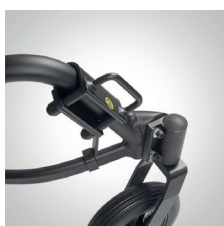

Transportfäste