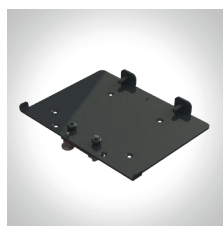

Armstöd

Förbättrade armstöd monterade i körbågen

Spår i topplåten

För att enklare justera sitsens tyngdpunkt

Plan sittdel

Tillåter montering av olika typer sitsar/sittsystem

Non-mark däck

Lämnar inga märken

Exempel på tillbehör Zitzi Guppy G2

Tippskydd dubbel

Parkeringsbroms

Transportfäste

Fästplatta förstärkt

Fästsystem
till Delfi

Adaptersystem
Universal

Tramprör