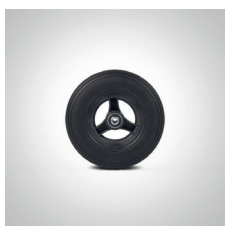

Steglös djupjustering av körbågen

För bekväm användning

Quick-release

Lätt avtagbara hjul

Möjlighet till Camber-vinklade hjul

Förbättrad sidostabilitet

E-drive

Möjlighet till hjul med hjälpmotor

Exempel på tillbehör Zitzi Guppy G2

Tippskydd dubbel

Parkeringsbroms

Transportfäste

Fästplatta förstärkt

Fästsystem
till Delfi

Adaptersystem
Universal

Tramprör

Helt fotstöd

Delat fotstöd

Vadstöd

Armstöd

Stänkskydd
16"/20"/22"/24"

Olika länkhjul

Hjul 16"/20"/22"/24"

E-drive hjälpmotor

För mer artikelinformation se vårt beställningsunderlag och tekniska data på www.anatomicsitt.com

Passande sittsystem

Delfi Pro

Sharky Pro

Active

Anatomic
Sits