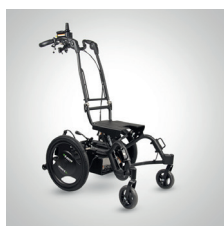

E-drive hjälpmotor