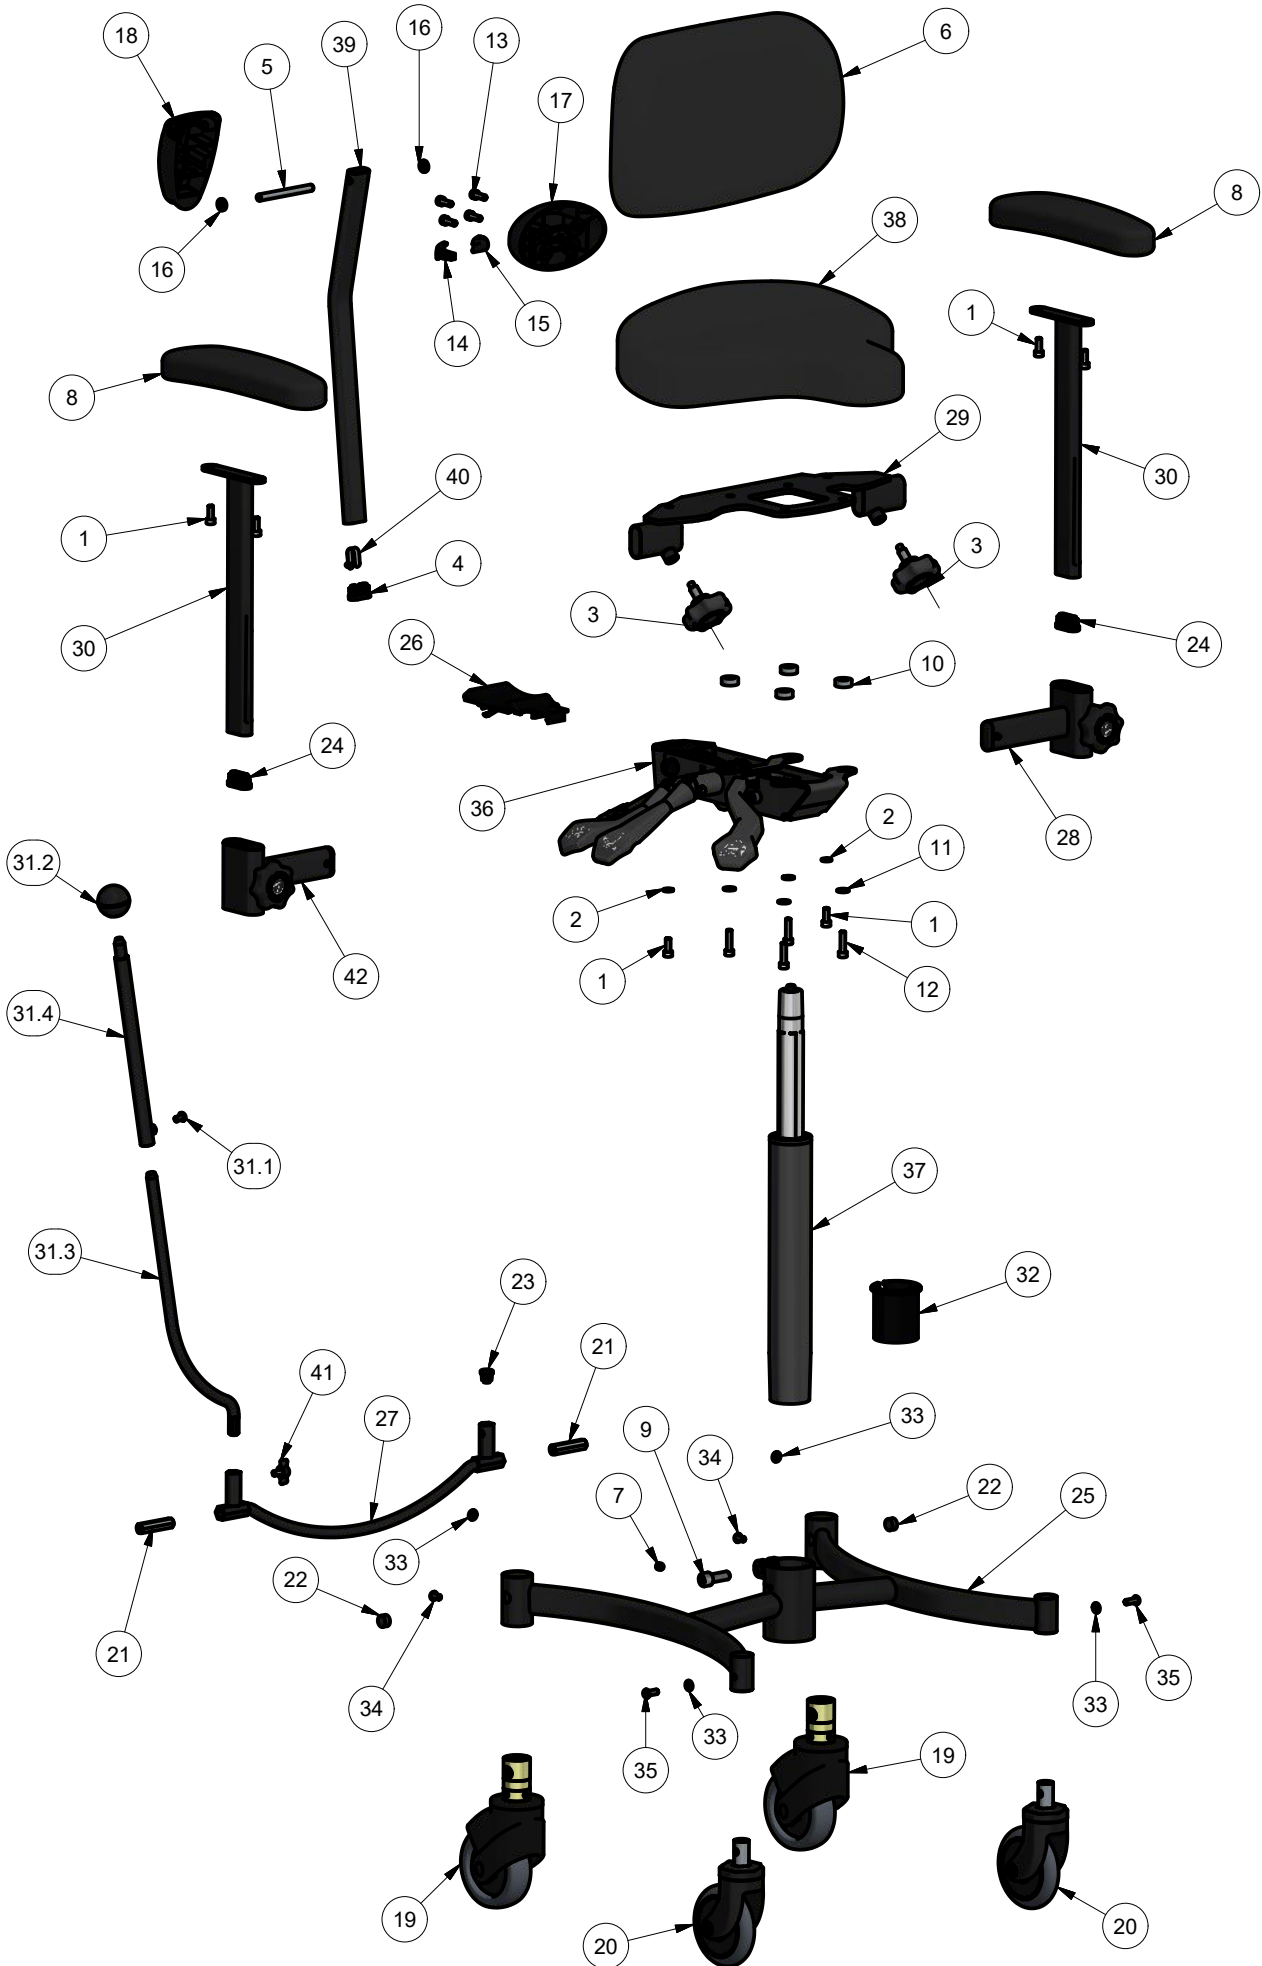

VELA Salsa 120

Pos	Pcs	Beskrivelse	Description	Beschreibung	Stock no
1	6	Skrue m/indv. 6-kt CH	Cylinder Head Cap Screw	Zylinderschrauben m/Innensechskant	8001206016
2	2	Skive	Washer	Scheibe	8802206
3	2	Håndskrue VELA 60 M10x25	Hand screw VELA 60 M10 x 25	Handschraube VELA 60 M10 x 25	900408
4	1	Rørben 15x30 mm flad-oval m/hak	Plug 15x30 mm	Stöpsel 15x30 mm	925890
5	1	Aksel for ryghængsel	Shaft for backrest bracket	Oberteil für Rückenlehne Halterung	923284
6	1	Ergo ryg 38x22 cm, Bore R2	Ergo back rest 38x22 cm, Bore R2	Rücken Ergo 38x22 cm, Bore R2	08015111671
7	1	Stopskrue med invendig sekskant med krater	Hexagon Socket Set Screw	Gewindestift	8004108008
8	2	Armlænspude symetrisk 8x26 samlet	Arm rest pad, Symmetrical	Armauflage, Symmetrisch	15531003
9	1	Skrue med invendig sekskant cylindrisk hoved	Cylinder Head Cap Screw	Zylinderschrauben mit Innensechskant	8001210030
10	4	Afstandskive Ø20x8	Distance disc Ø20x8	Distanzscheibe Ø20x8	924886
11	4	Skive	Washer	Scheibe	8802207
12	4	Skrue m/indv. 6-kt CH M6x25	Cylinder Head Cap Screw M6x25	Zylinderschrauben m/Innen 6-kt M6x25	8001206025
13	4	Skrue med inv. sekskant CH	Cylinder Head Cap Screw	Zylinderschrauben mit Innensechskant	8001206016
14	1	Låsetap for ryghængsel	Locking tap for backrest hinge	Schliesstap für Rückenscharnier	926637
15	1	Lås for ryghængsel	Lock for backrest hinge	Schliess für Rückenscharnier	926638
16	2	Gummiskive underlag ryghængsel	Rubber disc for backrest hinge	Gummischeibe für Rückenscharnier	926585
17	1	Underlag ryghængsel u/stop	Plate part for Hinge without stop	Aufnahme f/ Scharniere ohne Stopf	926636
18	1	Ryghængsel sort	Backrest hinge black	Rückenscharnier Schwarz	925138
19	2	Bremsehjul Soft Lock 100 mm	Castor 100 mm	Rolle 100 mm	014015
20	2	Hjul sporkugleleje 100 mm	Castor 100 mm	Rolle 100 mm	014915
21	2	Sekskant tap for bremsestang	Hexagon tap brake stick	6-kant Zapfen für Bremsestangen	923451
22	2	Rubber plug Ø14x7,5 mm	Rubber plug Ø14x7,5 mm	Gummistopfen Ø14x7,5 mm	923366
23	1	Rørben Ø15	Plug Ø15 mm	Abdeckstopfen Ø15 mm	921694
24	2	Rørben 15x35 mm flad-oval	Plug 15x35 mm flat-oval	Stöpsel 15x35 mm flach-oval	922129
25	1	Fod H3 sort metallic	Frame H3 black metallic	Untergestell H3 Schwarz metallic	035379946
26	1	Afdækning f/lameller sort	Cover f/seat support black	Abdeckung f/Sitzstütze schwarz	927364
27	1	Bremseaksel Flex m/6-kt black metallic	Brake Shaft Uni Flex black metallic	Bremswelle Uni Flex black metallic	925727
28	1	Sidestykke Ergon armlæn Vs kpl	Sidepart for Ergon armrest Ls cpl	Seitenstück für Ergon armlehne kpl	927961
29	1	Armlænsbund midi for Ergon armlæn	Armrest fixture midi for Ergon armrest	Armlehenehalter für midi armlehne	927018
30	2	Armlænsstang 315	Arm Rest Bar 315	Armlehneslange 315	16043
31.1	1	Skrue med invendig sekskant halvrundt hoved	Hexagon Socket Button Head Screw	Innensechskant Rundkopfschraube	8003806010
31.2	1	Håndkugle for bremsestang sort	Ball for Brake Stick, Black	Kugel für Bremsestange, Schwarz	923449
31.3	1	Bremsestang buet med sekskant sort metallic	Brake lever curved for Flex	Bremsestange gebogen für Flex	925726
31.4	1	Forlængerstykke f/bremsestang sort metallic	Extension bar F/ brake stick black metallic	Verl.stange F/ Bremsestange schwarz metallic	926137
32	1	Foring for Ø50 konus/yderrør koksgrå	Conical Bushing Ø50 grey	Buchse konisch Ø50 Grau	924928
33	4	Skive	Washer	Scheibe	8802806
34	2	Skrue med invendig sekskant halvrundt hoved	Hexagon Socket Button Head Screw	Innensechskant Rundkopfschraube	8003806010
35	2	Skrue med invendig sekskant halvrundt hoved	Hexagon Socket Button Head Screw	Innensechskant Rundkopfschraube	8003806016
36	1	Bæreplade mont. m/ betj.greb 42.2 bæreplade	Seat support ass. w/leaver 422 seat support	Sitztrageplatte mont. m/steuerung 422 sitztrageplatte	18422155995555
37	1	KGS gasfjeder 200 mm 300 N	KGS Column 200 mm 300 N	Gasfeder 200 mm 300 N	093030210
38	1	Sæde Midi 40x35 cm, Bore 4.2	Seat Midi 40x35 cm, Bore 4.2	Sitz Midi 40x35 cm, Bore 4.2	06190720671
39	1	Rygbøjle 21 v.54 420 mm sort metallic	Backrest arm 21 v.54 420 mm black	Rückenbügel 21 v.420 mm schwarz	07337
40	1	Knopfjeder for 10 mm rør	Pop-out pin for 10 mm tube	Druck-stifte Ø10 mm Rohr	923362
41	1	Vingemøtrik M6 x 11	Wing nut M6 x 11	Flügelmutter M6 x 11	927924
42	1	Sidestykke Ergon armlæn Hs kpl	Sidepart for Ergon armrest Rs cpl	Seitenstück für Ergon armlehne Rs kpl	927960