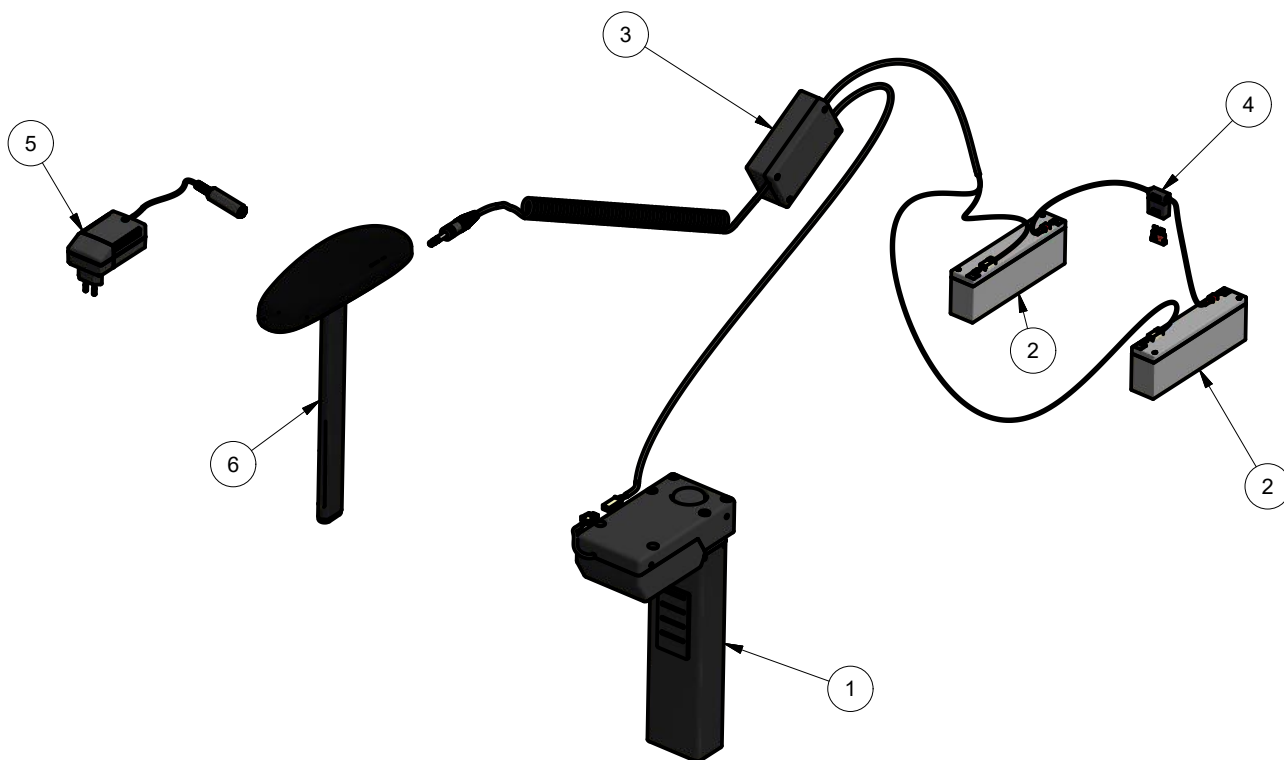

VELA Tango 100EF med Ergo ryg og Kap sæde

Pos	Pcs	Beskrivelse	Description	Beschreibung	Stock no
1	2	Batteri 12 V 2.3 Ah	Battery 12V 2,3 Ah	Batterie 12V 2,3 Ah	924778
2	2	Plade for batteri med kroge	Plate f/battery w/hooks	Platte f/Batterie m/Haken	924814
3	1	Rygholderafdækning	Cover for Back Rest Bucket	Abdeckung für Rückenlehne	923318
4	1	Aksel for ryghængsel	Shaft for backrest bracket	Oberteil für Rückenlehne Halterung	923284
5	1	Bæreplade monteret EL Hs	Seatsupport EL Rs mounted	Tragplatte EL Rs montiert	18282299993030
6	1	Sikringsholder flad 10A kpl	Fuse Cable Complete	Sicherungshalter komplett	925161
7	1	Lader 24V 0,5A med Jack hun 6 mm	Charger 24V 0,5A with female part 6 mm	Ladegerät 24V 0,5A	925087
8	4	Skrue med inv. sekskant CH	Cylinder Head Cap Screw	Zylinderschrauben mit Innensechskant	8001206016
9	1	Ryghængsel sort	Backrest hinge black	Rückenscharnier Schwarz	925138
10	1	Underlag ryghængsel u/stop	Plate part for Hinge without stop	Aufnahme f/ Scharniere ohne Stopf	926636
11	2	Gummiskive underlag ryghængsel	Rubber disc for backrest hinge	Gummischeibe für Rückenscharnier	926585
12	1	Låsetap for ryghængsel	Locking tap for backrest hinge	Schliesstap für Rückenscharnier	926637
13	1	Lås for ryghængsel	Lock for backrest hinge	Schliess für Rückenscharnier	926638
14	1	Aktuator Nordic 300 mm	Actuator Nordic 300 mm	Aktuator Nordic 300 mm	926415
15	1	Kappe for svinghjul Vs. Sort	Cover F/ flywheel L	Deckel F/ Schwungrad L	926736 (sæt)
16	1	Kappe for svinghjul Tango Hs	Cover f/foot flywheel Tango R	Deckel F/ Schwungrad R	926736 (sæt)
17	1	Fod Tango Combi	Frame Tango Combi	Fuss Tango Combi	032579946
18	1	Kappe for bremsehjul Vs. Sort	Cover F/ brakewheel L	Deckel F/ Bremserad L	926736 (sæt)
19	1	Bremseaksel Flex Uni-21 sort metallic kpl	Brake shaft flex Uni-21 black metallic	Bremswelle Flex Uni-21 Schwarz metallic	925727
20	2	Bremsehjul Soft Lock 100 mm	Castor 100 mm	Rolle 100 mm	014015
21	2	Hjul sporkugleleje 100 mm	Castor 100 mm	Rolle 100 mm	014915
22	1	Kappe for bremsehjul Hs.Sort	Cover f/brakewheel R	Deckel F/ Bremserad R	926736 (sæt)
23	2	Sekskant tap for bremsestang	Hexagon tap brake stick	6-kant Zapfen für Bremsestangen	923451
24	6	Sikringskive udvendig	Serrated Lock Washer	Fächerscheibe	8805206
25	1	Rørben Ø15	Plug Ø15 mm	Abdeckstopfen Ø15 mm	921694
26	4	Skive	Washer	Scheibe	8802207
27	1	Plast konus 80x50 for Tango Combi	Plastic Bushing 80x50 Tango Combi	Plastik Buchse 80x50 Tango Combi	926995
28	4	Skrue m/torx PH Taptite M5 x 6 mm	Screw w/torx PH Taptite M5 x 6 mm	Schrauben m/torx Taptite M5 x 6 mm	8017205006
29	1	Rygbøjle 21 v.54 420 mm sort metallic	Backrest arm 21 v.54 420 mm black	Rückenbügel 21 v.420 mm schwarz	07337
30	6	Lukket cylindriskhoved skrue med lim	Cylinder Head Cap Screw with treadlocking	Zylinderschrauben mit Innensechskant	8001606010
31	1	Afdækning for Tango E	Cover for Tango E	Absicherung für Tango E	927297
32	2	Velcro hook 20x72 mm	Velcro hook 20x72 mm	Velcro hook 20x72 mm	927278
33	2	Velcro look 20x72 mm	Velcro look 20x72 mm	Velcro look 20x72 mm	927279
34	1	Rørben 15x30 mm flad-oval m/hak	Plug 15x30 mm	Stöpsel 15x30 mm	925890
35	1	Knopfeder for 10 mm rør	Pop-out pin for 10 mm tube	Druck-stifte Ø10 mm Rohr	923362
36	1	Vingemøtrik M6 x 11	Wing nut M6 x 11	Flügelmutter M6 x 11	927924
37	4	Skrue m/indv. 6-kt UH M6x16 m/lim	Countersunk Screw M6x16 w/glue	Senkschraube mit Innensechskant	8002906016
38.1	1	Skrue med invendig sekskant halvrundet hoved	Hexagon Socket Button Head Screw	Innensechskant Rundkopfschraube	8003806010
38.2	1	Håndkugle for bremsestang sort	Ball for Brake Stick, Black	Kugel für Bremsestange, Schwarz	923449
38.3	1	Bremsestang buet med sekskant sort metallic	Brake lever curved for Flex	Bremsstange gebogen für Flex	925726
38.4	1	Forlængerstykke f/bremsestang sort metallic	Extension bar F/ brake stick black metallic	Verl.stange F/ Bremsstange schwarz metallic	926137
39	1	Ergo ryg 38x22 cm, Bore R2	Ergo back rest 38x22 cm, Bore R2	Rücken Ergo 38x22 cm, Bore R2	08015111609
40	2	Gummipuffer Ø25-20 M6x10 M6 VELA	Rubber Socket for VELA K Seat	Gummimuffe für VELA K Sitz	900621
41	1	Sæde KAP 46x35 cm, Bore 4.2 (midi)	Seat KAP 46x35 cm, Bore 4.2 (midi)	Sitz KAP 46*35 cm, Bore 4.2 (midi)	06422612609
42	4	Afstandsstk Ø16 x 1,5 x 30 mm	Distance piece Ø16 x 1,5 x 30 mm	Distanzstück Ø16 x 1,5 x 30 mm	927409
43	4	Skrue med invendig sekskant CH M6x45	Cylinder Head Cap Screw M6x45	Zylinderschrauben m/Innensechskant M6x45	8001206045
44.1	1	Sidestykke Ergon armlæn Hs kpl	Sidepart for Ergon armrest Rs cpl	Seitenstück für Ergon armlæne Rs kpl	927960
44.2	1	Sidestykke Ergon armlæn Vs kpl	Sidepart for Ergon armrest Ls cpl	Seitenstück für Ergon armlæne kpl	927961
44.3	1	Armlænsbund midi for Ergon armlæn	Armrest fixture midi for Ergon armrest	Armlæneholder for midi armlæne	927018
45	2	Håndskrue VELA 60 M10x25	Hand screw VELA 60 M10 x 25	Handschraube VELA 60 M10 x 25	900408
46	2	Armlænsstang 315 sort metallic	Arm Rest Bar 315 black metallic	Armlænesstange 315 schwarz metallic	16043
47	4	Skrue m/indv. 6-kt CH	Cylinder Head Cap Screw	Zylinderschrauben m/Innensechskant	8001206016
48	1	Armlæns pude 9x25 el komplet	Armrest pad 9x25 el complete	Armlæne polster 9x25 el komplett	15534003
49	1	Armlæns pude 9x25 kpl	Armrest pad 9x25	Armlæne polster 9x25	15535003
50	6	Skrue CH M6 x 12 mm	Cylinder Head Cap Screw M6 x 12 mm	Schraube CH M6 x 12 mm	8001206012
51	2	Rørben 15x35 mm flad-oval	Plug 15x35 mm flat-oval	Stöpsel 15x35 mm flach-oval	922129