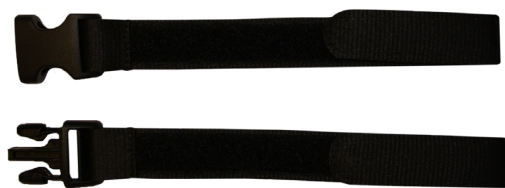

TILLBEHÖR

Avtagbart nack- och sidoskydd

Artikelnummer	Artikel	Färg	Pris ex. moms
RIBBCKNAVB3KI01	Avtagbart nack- och sidoskydd för Keps Midi/Max	Marin	475 SEK

HAKREMMAR MODELLER

Standard hakrem ingår i alla mössor och kepsar. Självtlösande hakremmar finns att köpa separat. Kontrollera om er Ribcap har standard eller Y-formad hakrem innan köp. Y-formad hakrem passar endast kepsar.

Standard spänne

Självtlösande spänne

Standard hakrem

Y-formad hakrem

Självtlösande hakspänne är grön hane och grön hona, inkl. hakrem.
Standard hakrem med spänne är svart hane och svart hona (icke självtlösande).

OBS! Icke självtlösande hane svart passar inte bra ihop med grön hona.

STORLEKSGUIDE

- LENNY
- IGGY
- HARDY
- FOX
- BILLIE
- BIEBER

MINDRE STORLEKAR

STORLEK	A	B
Mini	16 cm	47-49 cm
Midi	17,5 cm	50-52 cm
Maxi	17,5 cm	53-55 cm