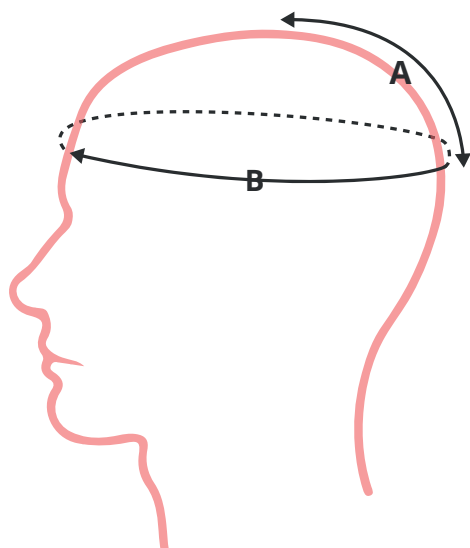

OBS! Icke självtlösande hane svart passar inte bra ihop med grön hona.

STORLEKSGUIDE

- LENNY
- IGGY
- HARDY
- FOX
- BILLIE
- BIEBER

MINDRE STORLEKAR

STORLEK	A	B
Mini	16 cm	47-49 cm
Midi	17,5 cm	50-52 cm
Maxi	17,5 cm	53-55 cm

VUXNA - SENIOR

STORLEK	A	B
Small	17,5 cm	53-55 cm
Medium	18,5 cm	56-58 cm
Large	19,5 cm	59-61 cm
Extra Large*	20,5 cm	62-65 cm

NÄR DU ÄR MELLAN STORLEKAR,
VÄLJ DEN STÖRRE STORLEKEN.

*Extra large finns endast på Lenny Grå och
Lenny Antracit.

STORLEKSGUIDE

• BASEBALL KEPS

MINDRE STORLEKAR

STORLEK	A	B
Mini/Maxi	16,5 cm	50-55 cm

VUXNA - SENIOR

STORLEK	A	B
Small/Medium	17,5 cm	53-58 cm
Large/Extra Large	18,5 cm	59-65 cm

NÄR DU ÄR MELLAN STORLEKAR,
VÄLJ DEN STÖRRE STORLEKEN.