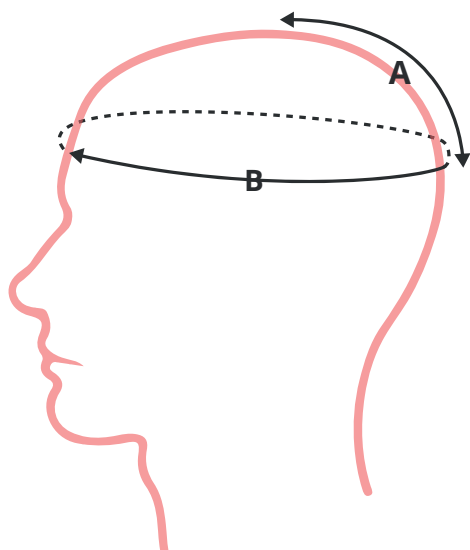

OBS! Icke självtlösande hane svart passar inte bra ihop med grön hona.

STORLEKSGUIDE

- LENNY
- IGGY
- HARDY
- FOX
- BILLIE
- BIEBER

MINDRE STORLEKAR

STORLEK	A	B
Mini	16 cm	47-49 cm
Midi	17,5 cm	50-52 cm
Maxi	17,5 cm	53-55 cm