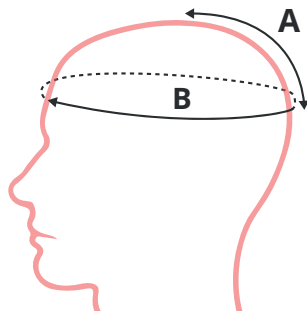

STORLEKSGUIDE

- LENNY
- IGGY
- HARDY
- FOX
- BILLIE
- BIEBER

MINDRE STORLEKAR

STORLEK	A	B
Mini	16 cm	47-49 cm
Midi	17,5 cm	50-52 cm
Maxi	17,5 cm	53-55 cm

VUXNA - SENIOR

STORLEK	A	B
Small	17,5 cm	53-55 cm
Medium	18,5 cm	56-58 cm
Large	19,5 cm	59-61 cm
Extra Large*	20,5 cm	62-65 cm

**NÄR DU ÄR MELLAN STORLEKAR,
VÄLJ DEN STÖRRE STORLEKEN.**

*Extra large finns endast på Lenny Grå och
Lenny Antracit.

STORLEKSGUIDE KEPS

- BASEBALL KEPS

MINDRE STORLEKAR

STORLEK	A	B
Mini/Maxi	16,5 cm	50-55 cm