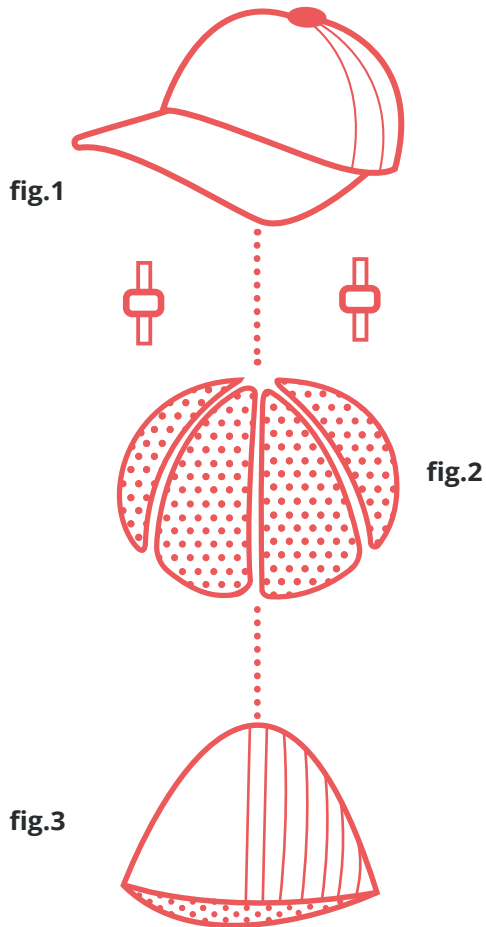

ribcap

RIBCAP ÄR VÄRLDENS FÖRSTA MODERNA MEDICINSKA HUVUDSKYDD SOM ÄR UNIKT DESIGNAD FÖR ATT SKYDDA DIG OCH DINA NÄRA OCH KÄRA MOT HUVUDSKADOR.

Åldersrelaterade balansproblem

Fall

Krampaktivitet

NÄR MODE MÖTER FUNKTION - 2023 KATALOG

VAD FINNS INUTI?

Skyddskummet är fäst i den modell du valt.

BETRODD AV EXPERTER

”We create a beautiful independence”

FIG.1: TRENDIG

- 3D Design: Det flytande skummet formas och stelnar enligt avtrycket och ger en mer organisk passform som passar kroppens naturliga krökning.