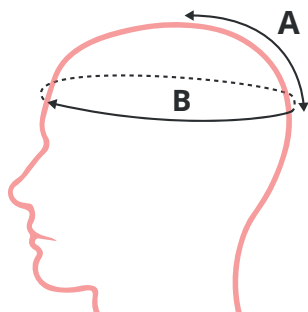

STORLEK OMKRETS

Small	53-55 cm
Medium	56-58 cm
Large	59-61 cm

OEKO TEX MATERIALS

360° SKYDD

BSI TESTAD

ANDNINGSBAR

**NÄR DU ÄR MELLAN STORLEKAR,
VÄLJ DEN STÖRRE STORLEKEN.**

VAL AV
FÄRGER

STORLEKSGUIDE

- LENNY
- IGGY
- HARDY
- FOX
- BILLIE
- BIEBER

MINDRE STORLEKAR

STORLEK	A	B
Mini	16 cm	47-49 cm
Midi	17,5 cm	50-52 cm
Maxi	17,5 cm	53-55 cm

VUXNA - SENIOR

STORLEK	A	B
Small	17,5 cm	53-55 cm
Medium	18,5 cm	56-58 cm
Large	19,5 cm	59-61 cm
Extra Large*	20,5 cm	62-65 cm