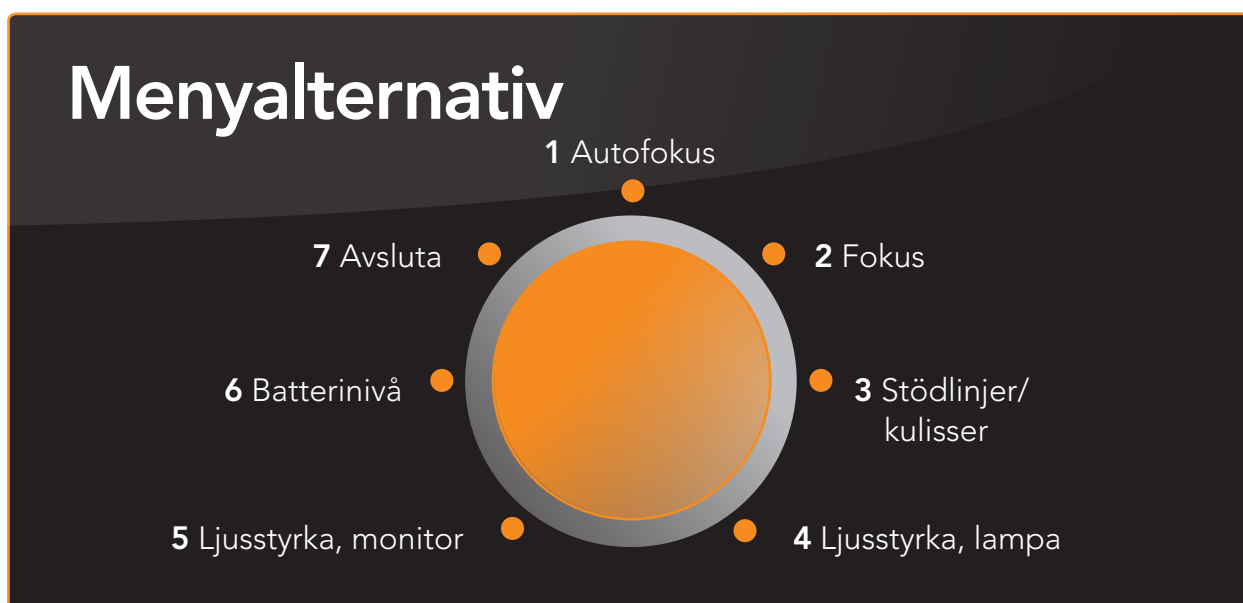

4 Högkontrastläge

Växla mellan flera olika artificiella färgkombinationer

5 Funktioner

Justera ljusstyrka och kontrast.

Smart funktion!

Eller avancerad

MagniLink Zip är mycket enkel att använda i standardläget, samtidigt som behovet hos avancerade användare tillgodoses genom att ett avancerat läge, där fler funktioner kan slås till eller från.

Meny – avancerat läge

1 Autofokus

Växla mellan autofokus och manuell fokus.

2 Fokus

Flytta fokus manuellt (se bild A, B nedan).

Manuell fokus ger användaren kontroll vid användning av avståndskameran. Det är t ex möjligt att flytta fokus till en whiteboard från ett objekt som delvis skymmer denna.