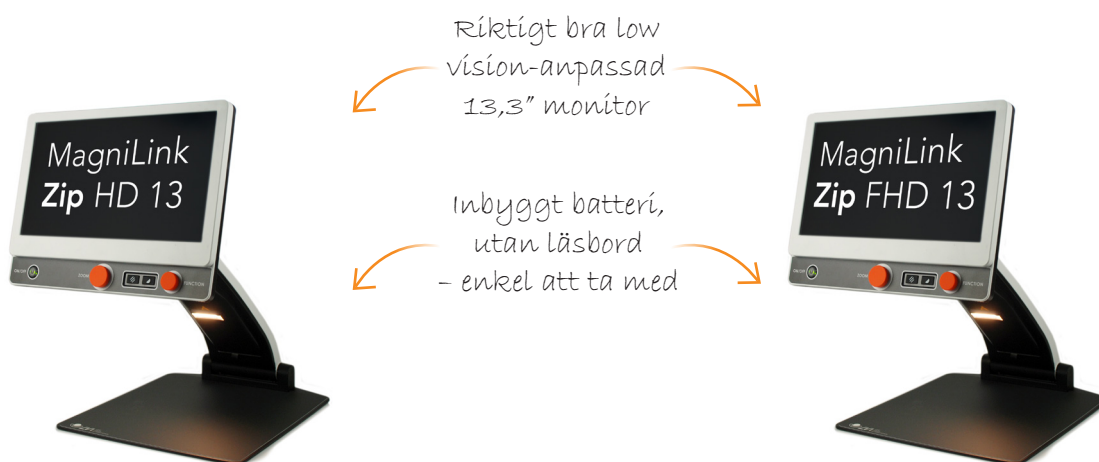

MagniLink Zip

Fyra modeller – många möjligheter

MagniLink Zip finns i fyra modeller med många möjligheter. Genom att fritt kombinera dem med batteri och läsbord kan MagniLink Zip möta behoven för varje användare i olika situationer. Avståndskamera är standard i alla modeller och gör att systemet även passar för studenter.

1 MagniLink Zip HD 13

Den mest portabla modellen: 13,3" monitor och HD-kamera, batteri, utan läsbord.

2 MagniLink Zip FHD 13

Identisk med MagniLink Zip HD 13, men levereras med full HD-kamera.

3 MagniLink Zip HD 17

17,3" monitor, HD-kamera och inbyggt läsbord. Utan batteri.

4 MagniLink Zip FHD 17

Identisk med MagniLink Zip HD 17, men levereras med full HD-kamera.

Enkel att fälla ihop och ta med på resan

MagniLink Zip 13

MagniLink Zip 13 - HD/Full HD

Portabel och bekväm

MagniLink Zip 13 är den mest portabla modellen, med en low vision-anpassad monitor och läs-/avståndskamera i HD eller Full HD. För att hålla ned vikten levereras systemet utan läsbord. Därför är det också enkelt att fälla ihop systemet och bära det med sig mellan olika platser.