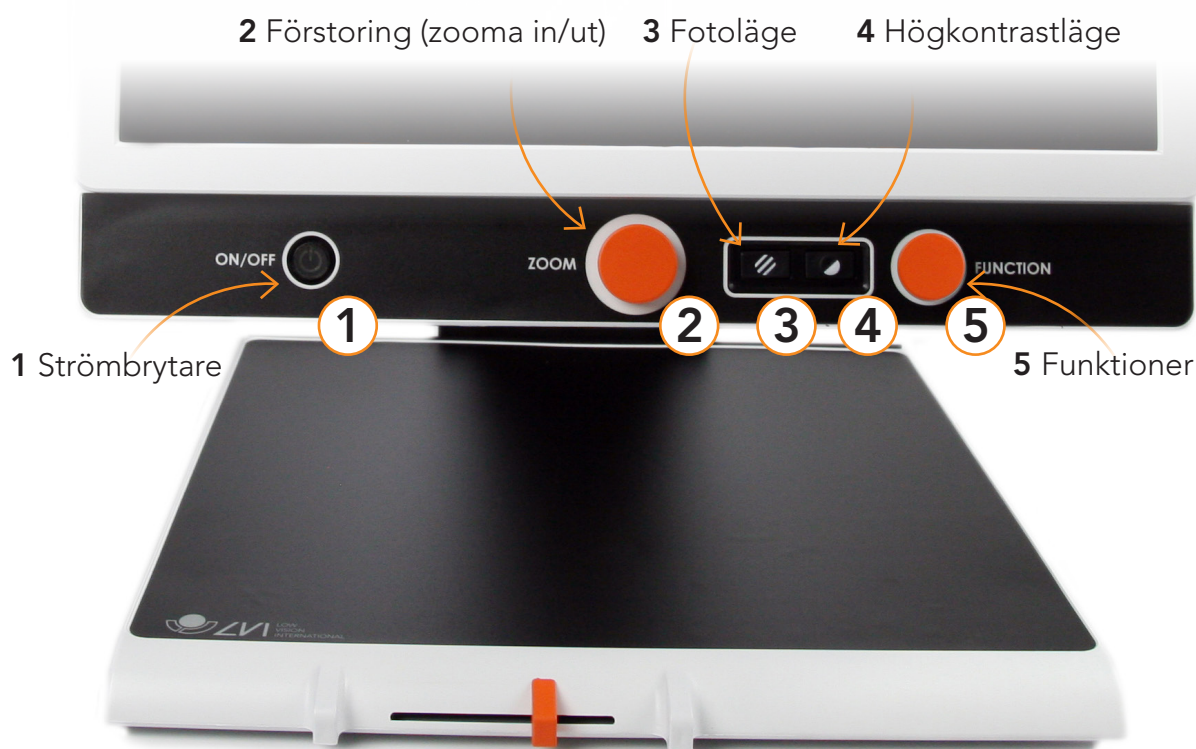

HD
720p

Full HD
1080p

MagniLink Zip 17

HD
720p**Full HD**
1080p

MagniLink Zip 17 - HD/Full HD

Portabel och äkta läskamera

MagniLink Zip 17 är en portabel äkta läskamera med läs- och avståndskamera i HD eller Full HD. Systemet levereras med en low vision-anpassad 17,3" monitor och ett stabilt läsbord för komfortabel läsning och full kontroll. MagniLink Zip 17 har alla funktioner som erbjuds i en stationär läskamera, men kan dessutom enkelt fällas ihop och tas med till en annan plats.

MagniLink Zip 17 är ett utmärkt val för användare som läser mycket och den snygga, platsbesparande designen gör att MagniLink Zip 17 enkelt kan placeras i olika miljöer. Tack vare den inbyggda avståndskameran är systemet också väl lämpat för studenter som behöver flytta systemet mellan olika klassrum.

| Modell | Art nr | Kamera | Läsbord | Batteri |
|---------------------------------|---------------------|----------------|-----------|------------|
| MagniLink Zip HD 17 | MLZIP-HD-17 | HD | Ja | Nej |
| Alternativ modell 01 | MLZIP-17-01 | HD | Ja | Ja |
| Alternativ modell 02 | MLZIP-17-02 | HD | Nej | Nej |
| Alternativ modell 03 | MLZIP-17-03 | HD | Nej | Ja |
| MagniLink Zip Full HD 17 | MLZIP-FHD-17 | Full HD | Ja | Nej |
| Alternativ modell 04 | MLZIP-17-04 | Full HD | Ja | Ja |
| Alternativ modell 05 | MLZIP-17-05 | Full HD | Nej | Nej |
| Alternativ modell 06 | MLZIP-17-06 | Full HD | Nej | Ja |

Standardläge

Enkel och logisk

MagniLink Zips kontrollpanel är föredömligt enkel att använda med logiska vred och knappar.

Kontrollpanel – standardläge

1 Strömbrytare

Starta/stäng av systemet.

2 Förstoring (zooma in/ut)