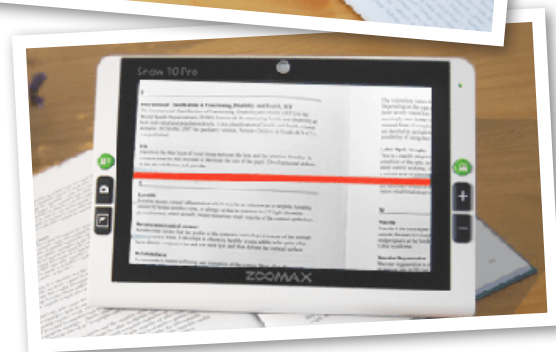

Snow 10 Pro

Snow 10 Pro är full av smarta funktioner och har utöver avstånds- och läskamera även en spegelfunktion. Den har även en inbyggd MP3-spelare, utrymme att lagra 1000 bilder och förstoring på upp till 19x. Med en skärmstorlek på 10" påminner den om en surfplatta i storlek. Snow 10 Pro inns i två versioner, med text-till-tal-funktion eller utan.

Har du valt en Snow 10 Pro med text-till-tal-funktion får du tillgång till fler funktioner som underlättar i vardagen, som exempelvis:

- Möjlighet att välja upp till 20 olika språkversioner (och fler språk är på gång).
- Möjlighet att få längre texter upplästa.
- Spara ner talat material till JPG-, TXT- eller RTF-format. Dessa filer kan också överföras till en PC via USB-anslutning.
- Talstöd för alla inställningar och funktioner.

LVI Low Vision International är en av världens ledande tillverkare av synhjälpmedel med uppdrag att göra vardagen enklare för människor med synnedstättning. MagniLink läskameror utvecklas och tillverkas i Växjö, Småland.

Vi är certifierade enligt ISO 14001 & 9001.

Kontakta oss för mer information!

LVI Low Vision International
Verkstadsgatan 5
352 46 Växjö, SWEDEN

Tel: +46 (0)470 72 77 00
Fax: +46 (0)470 72 77 25
E-mail: info@lvi.se

WWW.LVI.SE