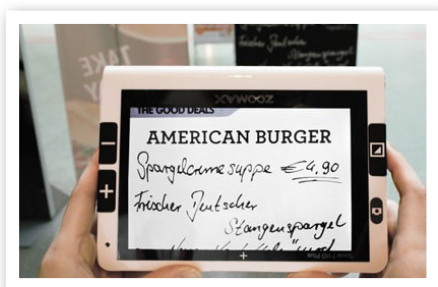

M5 HD Plus

M5 HD Plus har justerbara läslinjer och masker vilket underlättar läsningen och du kan spara bilder på enheten. Med den praktiska pekskärmen kan du välja att förflytta dig i en sparad bild antingen med fingrarna på skärmen eller med hjälp av knapparna.

För att underlätta för användaren har M5 HD Plus endast ett fåtal knappar för att komma åt de funktioner som behövs och den är utrustad med kamera både för att läsa på nära håll och avstånd.

Snow 7 HD Plus

Snow HD Plus är en mycket funktionell, handhållen läskamera med 7" bildskärm och utrymme att spara ända upp till 1000 bilder. Enheten finns i två modeller, antingen med eller utan text-till-tal-funktion.

Enheten stöder också bildöverföring mellan läskameran och en PC via USB-kabel. Snow 7 HD Plus är utrustad med kamera både för att läsa på nära håll och på avstånd.

Har du dessutom valt en Snow 7 HD Plus med text-till-tal-funktion underlättas vardagen ytterligare. Att lyssna på en text samtidigt som man läser ökar både läshastigheten och uthålligheten samt ger en mer avslappnad läsning.