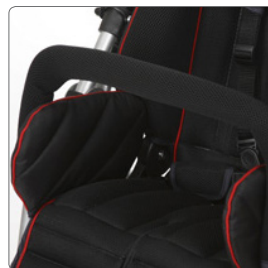

Swiftly säljs i Sverige genom:
MAYDAY AID AB
Arendalsvägen 35, 434 39 Kungsbacka
Tel: 0300-56 97 00
info@maydayaid.se, www.maydayaid.se

MAYDAY AID