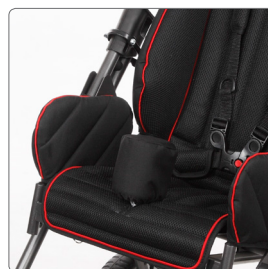

Swiftly säljs i Sverige genom:
MAYDAY AID AB
Arendalsvägen 35, 434 39 Kungsbacka
Tel: 0300-56 97 00
info@maydayaid.se, www.maydayaid.se

MAYDAY AID