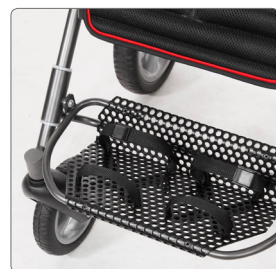

Swiftly säljs i Sverige genom:
MAYDAY AID AB
Arendalsvägen 35, 434 39 Kungsbacka
Tel: 0300-56 97 00
info@maydayaid.se, www.maydayaid.se

MAYDAY AID