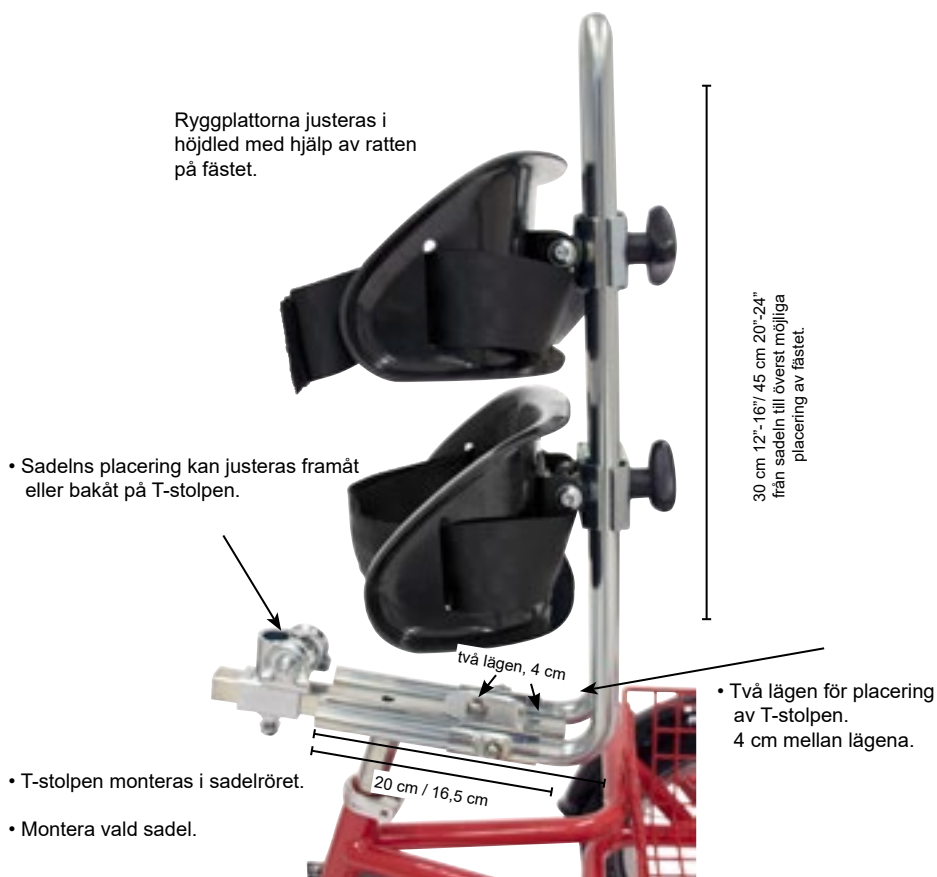

5000-0524-02

T-stolpe, Ø22,2 mm x 250 mm, 16"

5000-0524-01

T-stolpe, Ø27,2 mm x 350 mm, 20"-24"

5000-0523-01

Ryggstöd justerbart med ryggplatta.

Ryggstödet visas här monterat. Levereras komplett monterat för enkel montering på cykeln.

U-båge finns med två storlekar/höjder på bågen, 30 cm till 12" & 16" och 45 cm till 20" & 24".

4. Stöd

Art.nr

Antal

Ryggstöd justerbart, passar 12". Komplet med u-båge 30 cm, 1-2 ryggplattor S-L, Bälte och T-stolpe Ø22,2 x 200 mm.