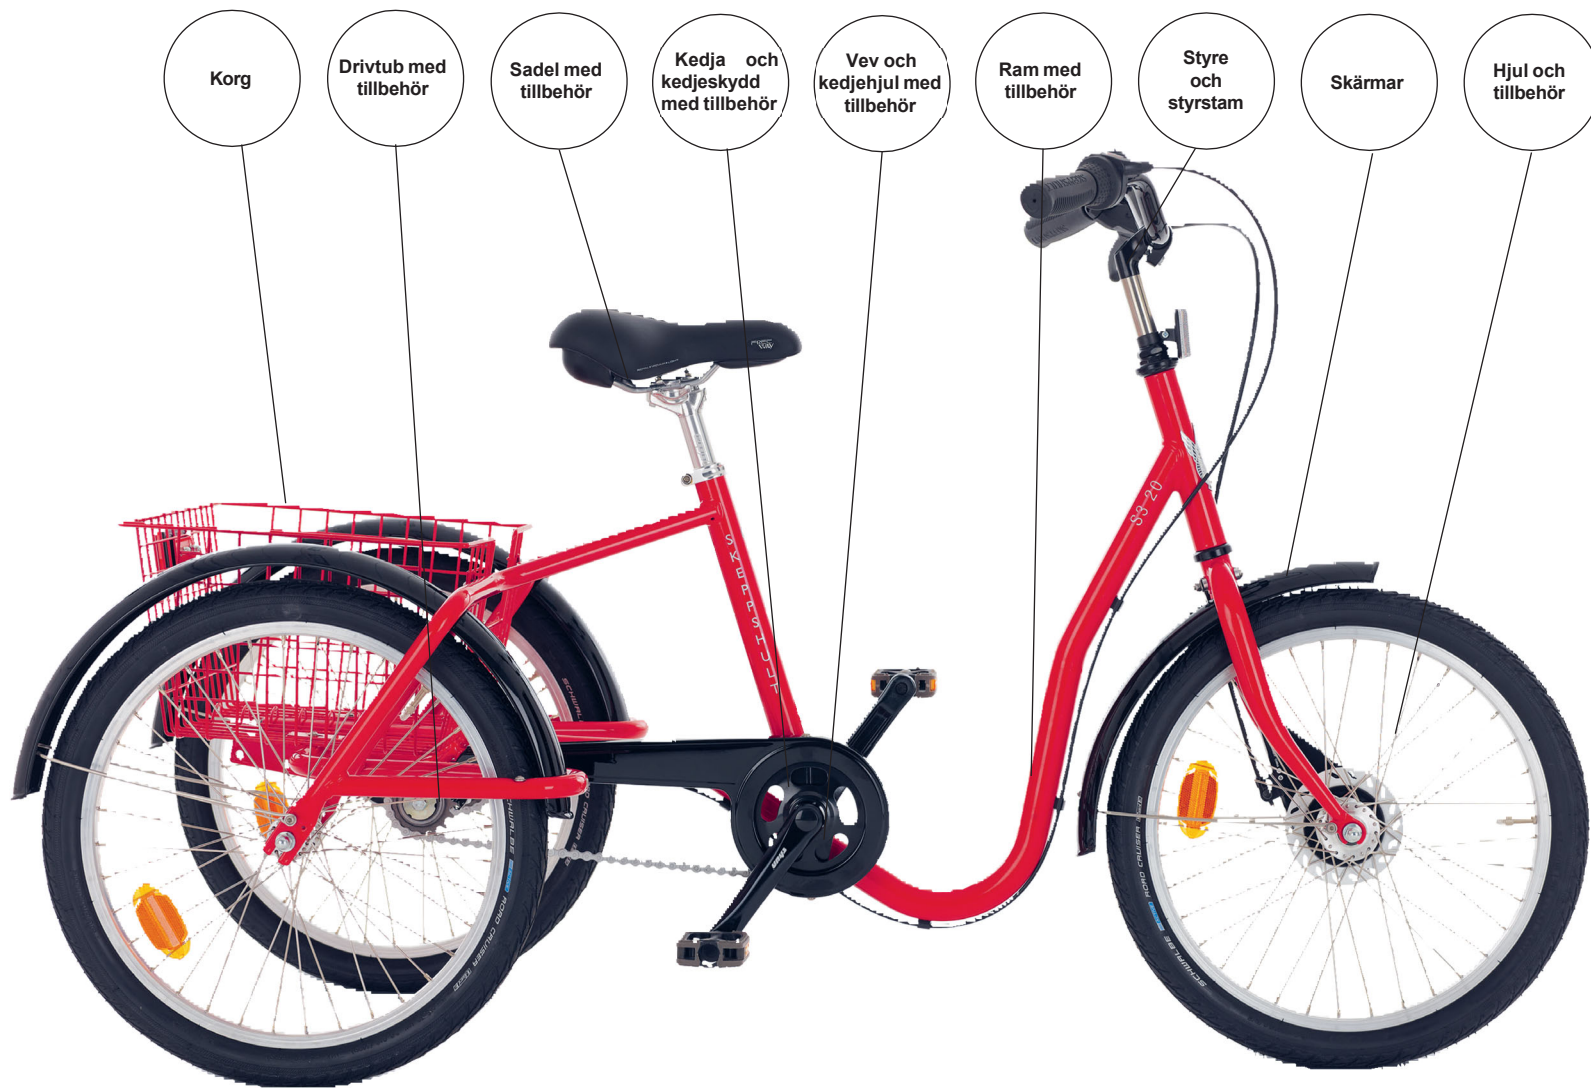

Korg

Drivtub med tillbehör

Sadel med tillbehör

Kedja och kedjeskydd med tillbehör

Vev och kedjehjul med tillbehör

Ram med tillbehör

Styre och styrstam

Skärmar

Hjul och tillbehör