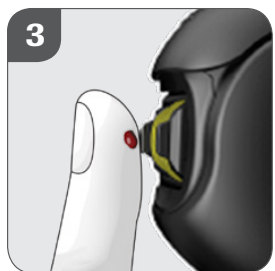

## Enkelt att testa

1. Öppna skyddsluckan

2. Tag ett blodprov

3. Tillför blod

4. Läs av resultatet och stäng skyddsluckan

▶▶ Testremsefria Accu-Chek Mobile gör det enkelt att mäta blodsockret, särskilt för insulinbehandlade.