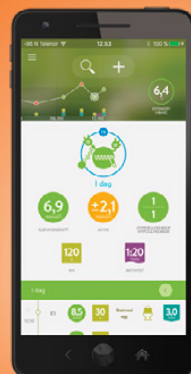

## Enkelt att testa

1. Öppna skyddsluckan

2. Tag ett blodprov

3. Tillför blod

4. Läs av resultatet och stäng skyddsluckan

▶▶ Testremsefria Accu-Chek Mobile gör det enkelt att mäta blodsockret, särskilt för insulinbehandlade.

## Nu blir Accu-Chek Mobile ännu bättre

Nu kan du koppla Accu-Chek Mobile till appen mySugr med den nya trådlösa adaptorn från Accu-Chek!

Adaptorn köpes separat.  
Besök [accu-chek.se](http://accu-chek.se)

## Den testremsefria blodsockermätaren – enkel och smart

Förbättrad kassett