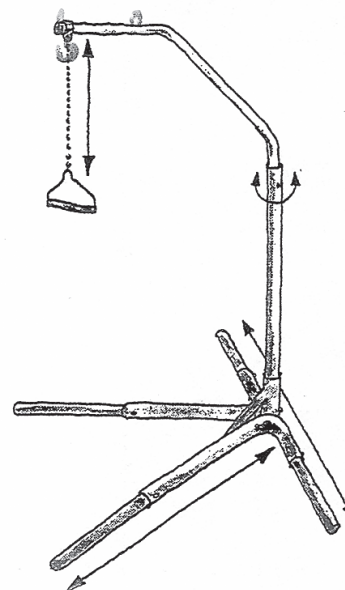

Bruksanvisning

MerryRise fristående lyftbåge art.nr: 145510

MerryRise är demonterbar i 8 delar.
Lyftbågen monteras utan verktyg.
MerryRise är 200 cm hög och väger
totalt 13 kg

MerryRise är tillverkad av epoxilackerade stålrör. Den höjdställbara trapetsen är spärrad för att förhindra att den glider ur. Lyftbågen har två ben som är bredställbara (100-114 cm) och två som är längdställbara (90-97 cm). Lyftbågens mast är svängbar ca 30 grader åt vardera hållet.

Lyftbågen rengöres lämpligast med de på marknaden vanligt förekommande rengöringsmedlen. Vid vattentvätt, tillse att lyftbågen torkar ordentligt, utvändigt såväl som invändigt!

MerryRise används då man behöver lyfta sig från madrass eller om man hasat ner i sängen och vill lyfta sig uppåt mot huvudändan igen.