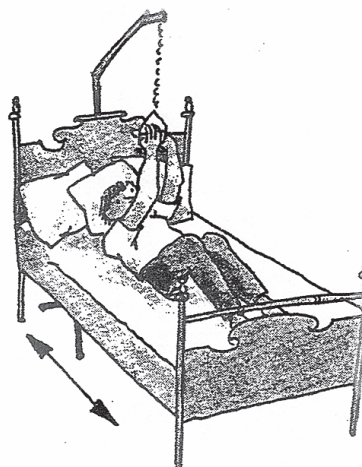

Bruksanvisning

MerryRise fristående lyftbåge art.nr: 145510

MerryRise är demonterbar i 8 delar.
Lyftbågen monteras utan verktyg.
MerryRise är 200 cm hög och väger
totalt 13 kg

MerryRise är tillverkad av epoxilackerade stålrör. Den höjdställbara trapetsen är spärrad för att förhindra att den glider ur. Lyftbågen har två ben som är bredställbara (100-114 cm) och två som är längdställbara (90-97 cm). Lyftbågens mast är svängbar ca 30 grader åt vardera hållet.

Lyftbågen rengöres lämpligast med de på marknaden vanligt förekommande rengöringsmedlen. Vid vattentvätt, tillse att lyftbågen torkar ordentligt, utvändigt såväl som invändigt!

MerryRise används då man behöver lyfta sig från madrass eller om man hasat ner i sängen och vill lyfta sig uppåt mot huvudändan igen.