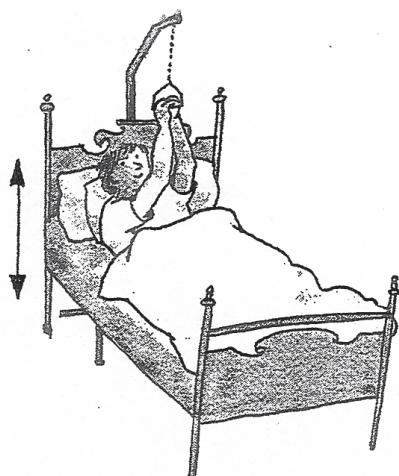

Bruksanvisning

MerryRise fristående lyftbåge art.nr: 145510

MerryRise är demonterbar i 8 delar.
Lyftbågen monteras utan verktyg.
MerryRise är 200 cm hög och väger
totalt 13 kg

MerryRise är tillverkad av epoxilackerade stålrör. Den höjdställbara trapetsen är spärrad för att förhindra att den glider ur. Lyftbågen har två ben som är bredställbara (100-114 cm) och två som är längdställbara (90-97 cm). Lyftbågens mast är svängbar ca 30 grader åt vardera hållet.

Lyftbågen rengöres lämpligast med de på marknaden vanligt förekommande rengöringsmedlen. Vid vattentvätt, tillse att lyftbågen torkar ordentligt, utvändigt såväl som invändigt!

MerryRise används då man behöver lyfta sig från madrass eller om man hasat ner i sängen och vill lyfta sig uppåt mot huvudändan igen.