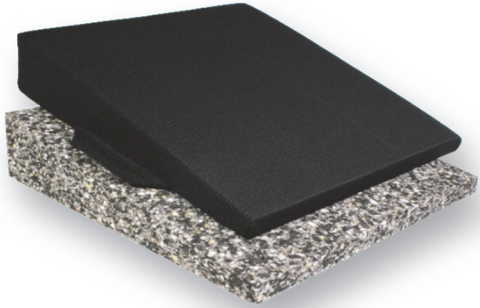

# Bima kildynor

Används för att få ett något framåttippat bäcken vilket medför en ergonomisk riktig sittställning. En kildyna kan även användas efter en höftledsoperation, för att höftledsvinkeln ska bli cirka 70 grader. Dynan positionerar båda låren lutande framåt.

Kildyna Radner, ger ökad rörlighet för benen.

## Konstruktion

Dynbasen tillverkas av regenererad polyeter 100kg/m<sup>3</sup>. De fyrkantiga kildynorna är försedda med ett bärhandtag. Kildyna för köksstol har knytband.