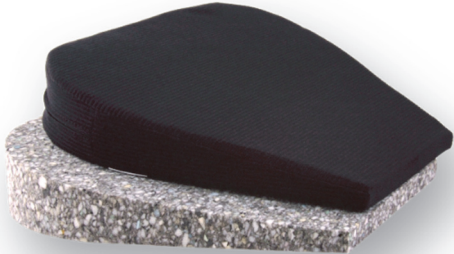

# Bima kildynor

Används för att få ett något framåttippat bäcken vilket medför en ergonomisk riktig sittställning. En kildyna kan även användas efter en höftledsoperation, för att höftledsvinkeln ska bli cirka 70 grader. Dynan positionerar båda låren lutande framåt.

Kildyna Radner, ger ökad rörlighet för benen.

## Konstruktion

Dynbasen tillverkas av regenererad polyeter 100kg/m<sup>3</sup>. De fyrkantiga kildynorna är försedda med ett bärhandtag. Kildyna för köksstol har knytband.

## Överdrag

Slitstarkt överdrag av svart polyester manchester med ribbning som motverkar glidning framåt.