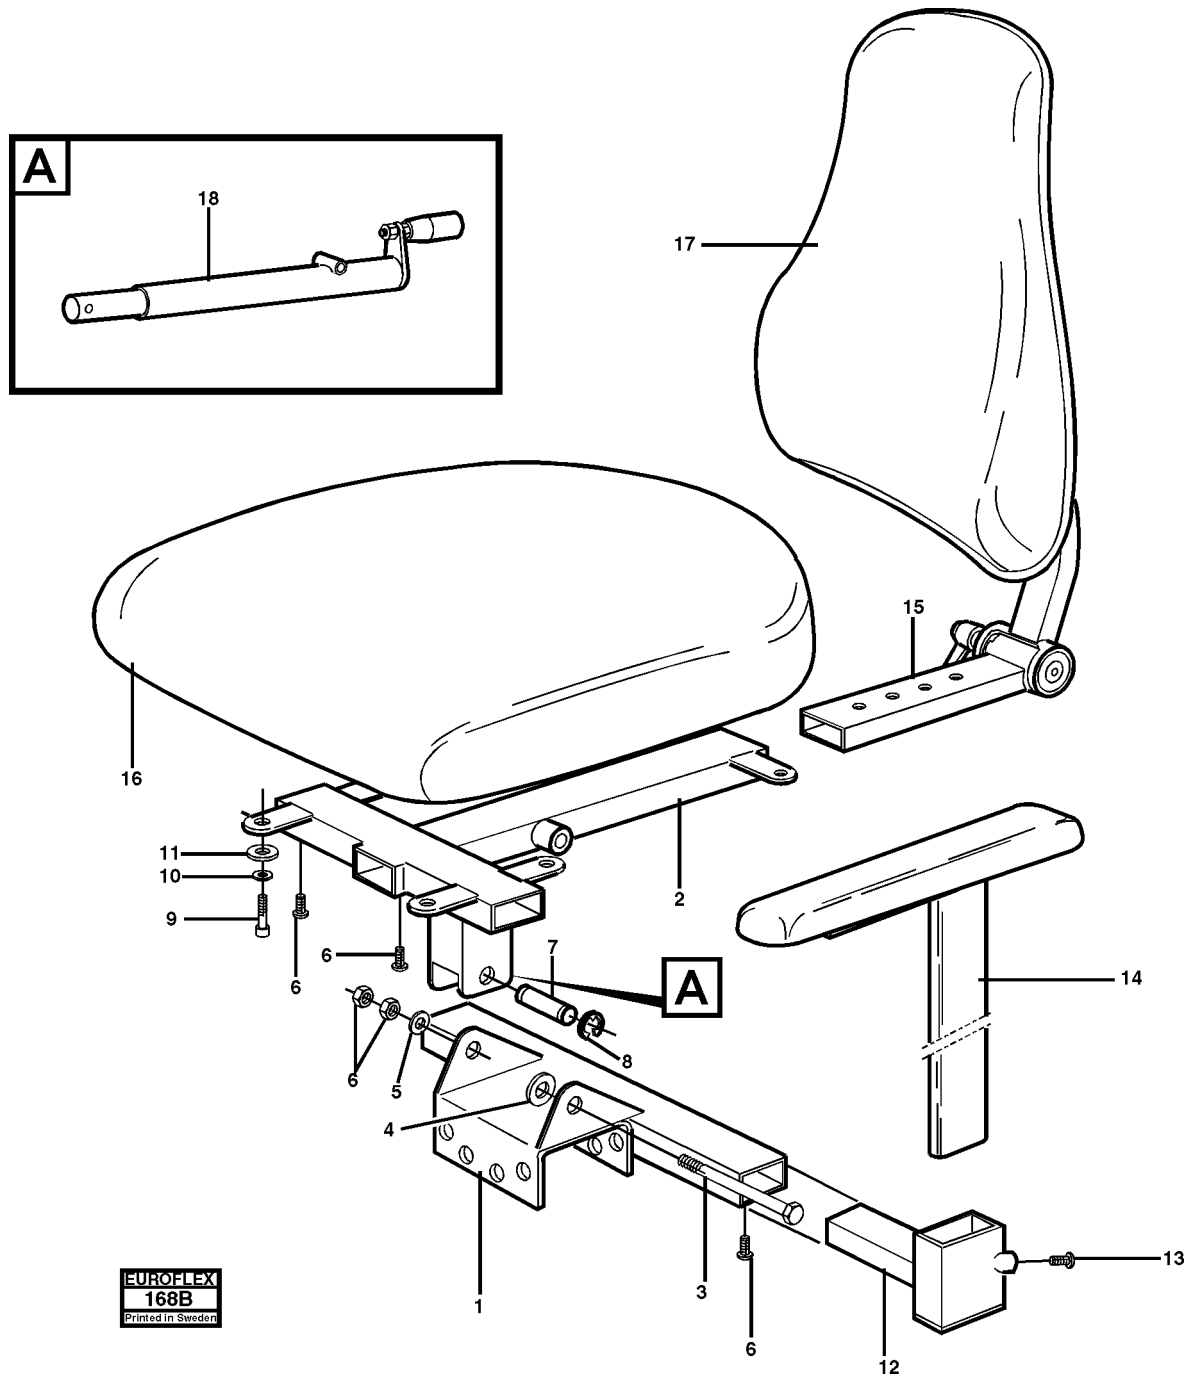

RESERVDELSLISTA serie 700 ABC