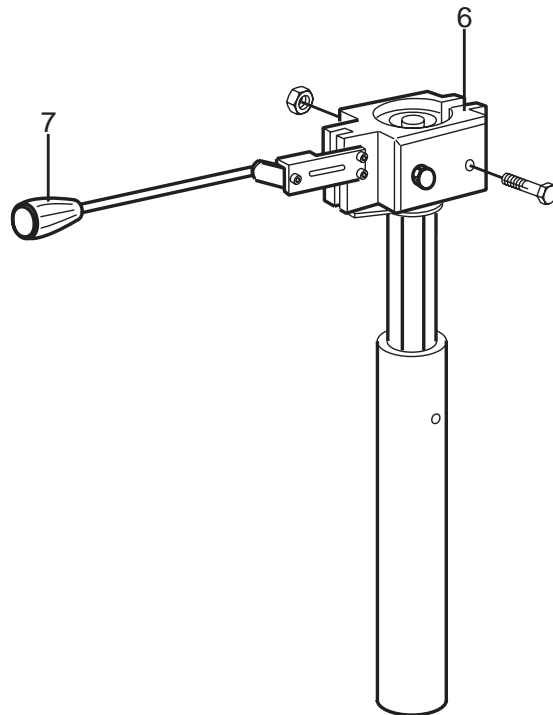

STÄLLDON, EL. / ACTUATOR, EL. sid 4

EUROFLEX
166
Printed in Sweden

Utgåva Issue		Ställdon	Actuator		
1/98		Gas	Gas		
			Bild Nr Picture No	Grupp Group	Sida Side
			166	3	2
Pos Fig	Art. Nr Part. No	Benämning	Description	Anmärkning Notes	
1	724002-9350	Gaspatron	Gas spring	350 N	
1	724002-9220	Gaspatron	Gas spring	220 N	
1	724002-9450	Gaspatron	Gas spring	450 N	
2	624001-9005	Monteringssats	Mounting set		
3	224201-9350	Gaskolv	Gas spång lever	350 N	
3	224201-9220	Gaskolv	Gas spång lever	220 N	
3	224201-9450	Gaskolv	Gas spång lever	450 N	
4	624101-9100	Klämbackar	Collet jaw		
5	624101-9200	Gaskolvspak	Gas spring lever		
6	624103-9052	Aluminiumhus	Aluminium housing		
7	624103-9053	Rotationsspak	Rotation lever		

EUROFLEX
109D
Printed in Sweden

Utgåva Issue 1/98		Ställdon Elektrisk	Actuator Electric	Bild Nr Picture No 109D	Grupp Group 3	Sida Side 4
Pos Fig	Art. Nr Part. No	Benämning	Description	Anmärkning Notes		
1	249102-8000	Ställdon, kmpl	Actuator, cmpl	57mm - 180mm slag / blow		
1	249101-8000	Ställdon, kmpl	Actuator, cmpl	57mm - 250mm slag / blow		
1	259102-8000	Ställdon, kmpl	Actuator, cmpl	60mm - 180mm slag / blow		
1	259101-8000	Ställdon, kmpl	Actuator, cmpl	60mm - 250mm slag / blow		
1	249102-8010	Ställdon, kmpl	Actuator, cmpl	Rotation		
2	249102-8001	. Ställdon	. Actuator	57mm - 180mm slag / blow		
2	249101-8001	. Ställdon	. Accutator	57mm - 250mm slag / blow		
2	259102-8001	. Ställdon	. Actuator	60mm - 180mm slag / blow		
2	259101-8001	. Ställdon	. Actuator	60mm - 250mm slag / blow		
3	649101-2814	. Motor	. Motor	12V		
3	649101-2804	. Motor	. Motor	24V		