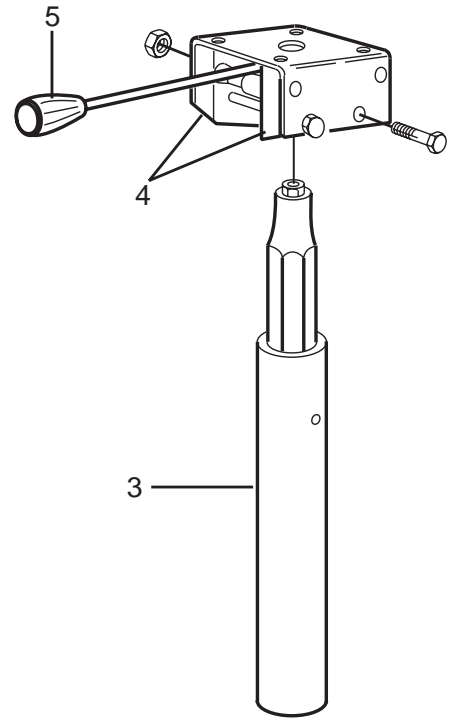

STÄLLDON, EL. / ACTUATOR, EL. sid 4

EUROFLEX
166
Printed in Sweden

Utgåva Issue		Ställdon	Actuator		
1/98		Gas	Gas		
			Bild Nr Picture No	Grupp Group	Sida Side
			166	3	2
Pos Fig	Art. Nr Part. No	Benämning	Description	Anmärkning Notes	
1	724002-9350	Gaspatron	Gas spring	350 N	
1	724002-9220	Gaspatron	Gas spring	220 N	
1	724002-9450	Gaspatron	Gas spring	450 N	
2	624001-9005	Monteringssats	Mounting set		
3	224201-9350	Gaskolv	Gas spång lever	350 N	
3	224201-9220	Gaskolv	Gas spång lever	220 N	
3	224201-9450	Gaskolv	Gas spång lever	450 N	
4	624101-9100	Klämbackar	Collet jaw		
5	624101-9200	Gaskolvspak	Gas spring lever		
6	624103-9052	Aluminiumhus	Aluminium housing		
7	624103-9053	Rotationsspak	Rotation lever		

EUROFLEX
109D
Printed in Sweden

Utgåva Issue 1/98		Ställdon Elektrisk	Actuator Electric	Bild Nr Picture No 109D	Grupp Group 3	Sida Side 4
Pos Fig	Art. Nr Part. No	Benämning	Description	Anmärkning Notes		
1	249102-8000	Ställdon, kmpl	Actuator, cmpl	57mm - 180mm slag / blow		
1	249101-8000	Ställdon, kmpl	Actuator, cmpl	57mm - 250mm slag / blow		
1	259102-8000	Ställdon, kmpl	Actuator, cmpl	60mm - 180mm slag / blow		
1	259101-8000	Ställdon, kmpl	Actuator, cmpl	60mm - 250mm slag / blow		
1	249102-8010	Ställdon, kmpl	Actuator, cmpl	Rotation		
2	249102-8001	. Ställdon	. Actuator	57mm - 180mm slag / blow		
2	249101-8001	. Ställdon	. Accutator	57mm - 250mm slag / blow		
2	259102-8001	. Ställdon	. Actuator	60mm - 180mm slag / blow		
2	259101-8001	. Ställdon	. Actuator	60mm - 250mm slag / blow		
3	649101-2814	. Motor	. Motor	12V		
3	649101-2804	. Motor	. Motor	24V		