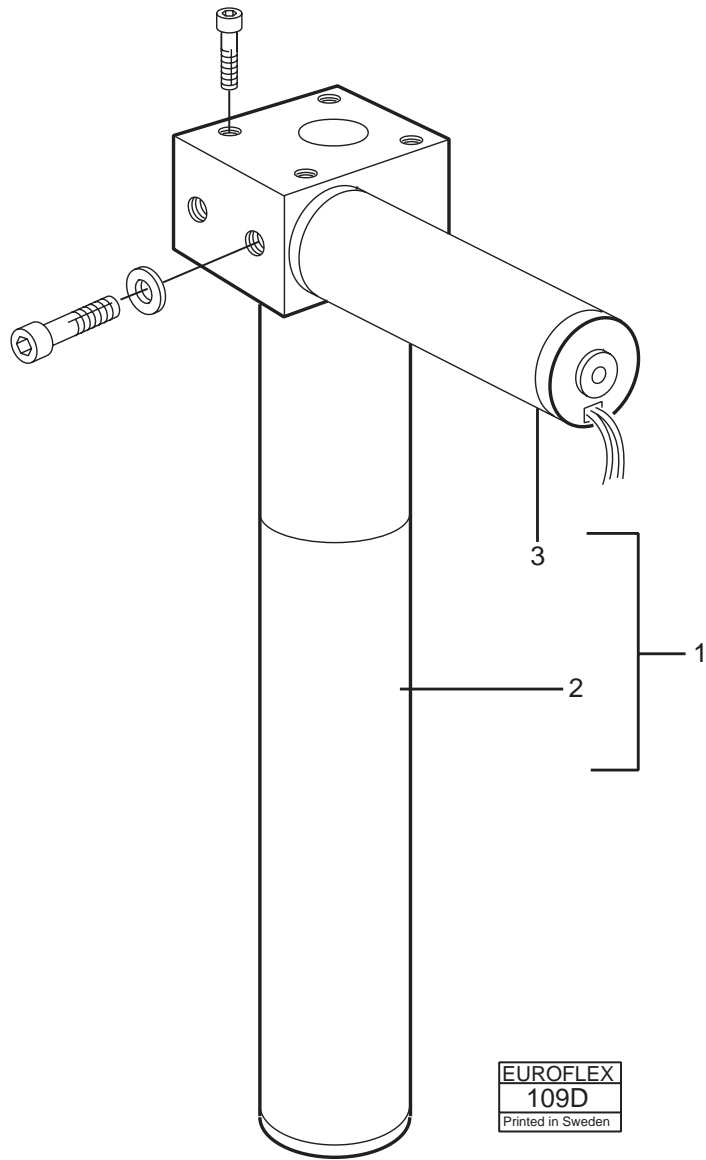

STÄLLDON, EL. / ACTUATOR, EL. sid 4

EUROFLEX
166
Printed in Sweden

Utgåva Issue		Ställdon	Actuator		
1/98		Gas	Gas		
			Bild Nr Picture No	Grupp Group	Sida Side
			166	3	2
Pos Fig	Art. Nr Part. No	Benämning	Description	Anmärkning Notes	
1	724002-9350	Gaspatron	Gas spring	350 N	
1	724002-9220	Gaspatron	Gas spring	220 N	
1	724002-9450	Gaspatron	Gas spring	450 N	
2	624001-9005	Monteringssats	Mounting set		
3	224201-9350	Gaskolv	Gas spång lever	350 N	
3	224201-9220	Gaskolv	Gas spång lever	220 N	
3	224201-9450	Gaskolv	Gas spång lever	450 N	
4	624101-9100	Klämbackar	Collet jaw		
5	624101-9200	Gaskolvspak	Gas spring lever		
6	624103-9052	Aluminiumhus	Aluminium housing		
7	624103-9053	Rotationsspak	Rotation lever		

EUROFLEX
109D
Printed in Sweden

Utgåva Issue 1/98		Ställdon Elektrisk	Actuator Electric	Bild Nr Picture No 109D	Grupp Group 3	Sida Side 4
Pos Fig	Art. Nr Part. No	Benämning	Description	Anmärkning Notes		
1	249102-8000	Ställdon, kmpl	Actuator, cmpl	57mm - 180mm slag / blow		
1	249101-8000	Ställdon, kmpl	Actuator, cmpl	57mm - 250mm slag / blow		
1	259102-8000	Ställdon, kmpl	Actuator, cmpl	60mm - 180mm slag / blow		
1	259101-8000	Ställdon, kmpl	Actuator, cmpl	60mm - 250mm slag / blow		
1	249102-8010	Ställdon, kmpl	Actuator, cmpl	Rotation		
2	249102-8001	. Ställdon	. Actuator	57mm - 180mm slag / blow		
2	249101-8001	. Ställdon	. Accutator	57mm - 250mm slag / blow		
2	259102-8001	. Ställdon	. Actuator	60mm - 180mm slag / blow		
2	259101-8001	. Ställdon	. Actuator	60mm - 250mm slag / blow		
3	649101-2814	. Motor	. Motor	12V		
3	649101-2804	. Motor	. Motor	24V		