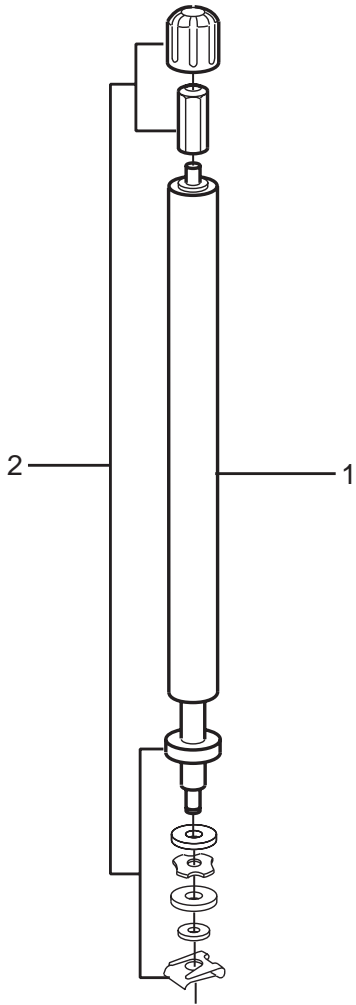

STÄLLDON, EL. / ACTUATOR, EL. sid 4

EUROFLEX
166
Printed in Sweden

Utgåva Issue		Ställdon	Actuator		
1/98		Gas	Gas		
			Bild Nr Picture No	Grupp Group	Sida Side
			166	3	2
Pos Fig	Art. Nr Part. No	Benämning	Description	Anmärkning Notes	
1	724002-9350	Gaspatron	Gas spring	350 N	
1	724002-9220	Gaspatron	Gas spring	220 N	
1	724002-9450	Gaspatron	Gas spring	450 N	
2	624001-9005	Monteringssats	Mounting set		
3	224201-9350	Gaskolv	Gas spång lever	350 N	
3	224201-9220	Gaskolv	Gas spång lever	220 N	
3	224201-9450	Gaskolv	Gas spång lever	450 N	
4	624101-9100	Klämbackar	Collet jaw		
5	624101-9200	Gaskolvspak	Gas spring lever		
6	624103-9052	Aluminiumhus	Aluminium housing		
7	624103-9053	Rotationsspak	Rotation lever		

EUROFLEX
109D
Printed in Sweden

Utgåva Issue 1/98		Ställdon Elektrisk	Actuator Electric	Bild Nr Picture No 109D	Grupp Group 3	Sida Side 4
Pos Fig	Art. Nr Part. No	Benämning	Description	Anmärkning Notes		
1	249102-8000	Ställdon, kmpl	Actuator, cmpl	57mm - 180mm slag / blow		
1	249101-8000	Ställdon, kmpl	Actuator, cmpl	57mm - 250mm slag / blow		
1	259102-8000	Ställdon, kmpl	Actuator, cmpl	60mm - 180mm slag / blow		
1	259101-8000	Ställdon, kmpl	Actuator, cmpl	60mm - 250mm slag / blow		
1	249102-8010	Ställdon, kmpl	Actuator, cmpl	Rotation		
2	249102-8001	. Ställdon	. Actuator	57mm - 180mm slag / blow		
2	249101-8001	. Ställdon	. Accutator	57mm - 250mm slag / blow		
2	259102-8001	. Ställdon	. Actuator	60mm - 180mm slag / blow		
2	259101-8001	. Ställdon	. Actuator	60mm - 250mm slag / blow		
3	649101-2814	. Motor	. Motor	12V		
3	649101-2804	. Motor	. Motor	24V		