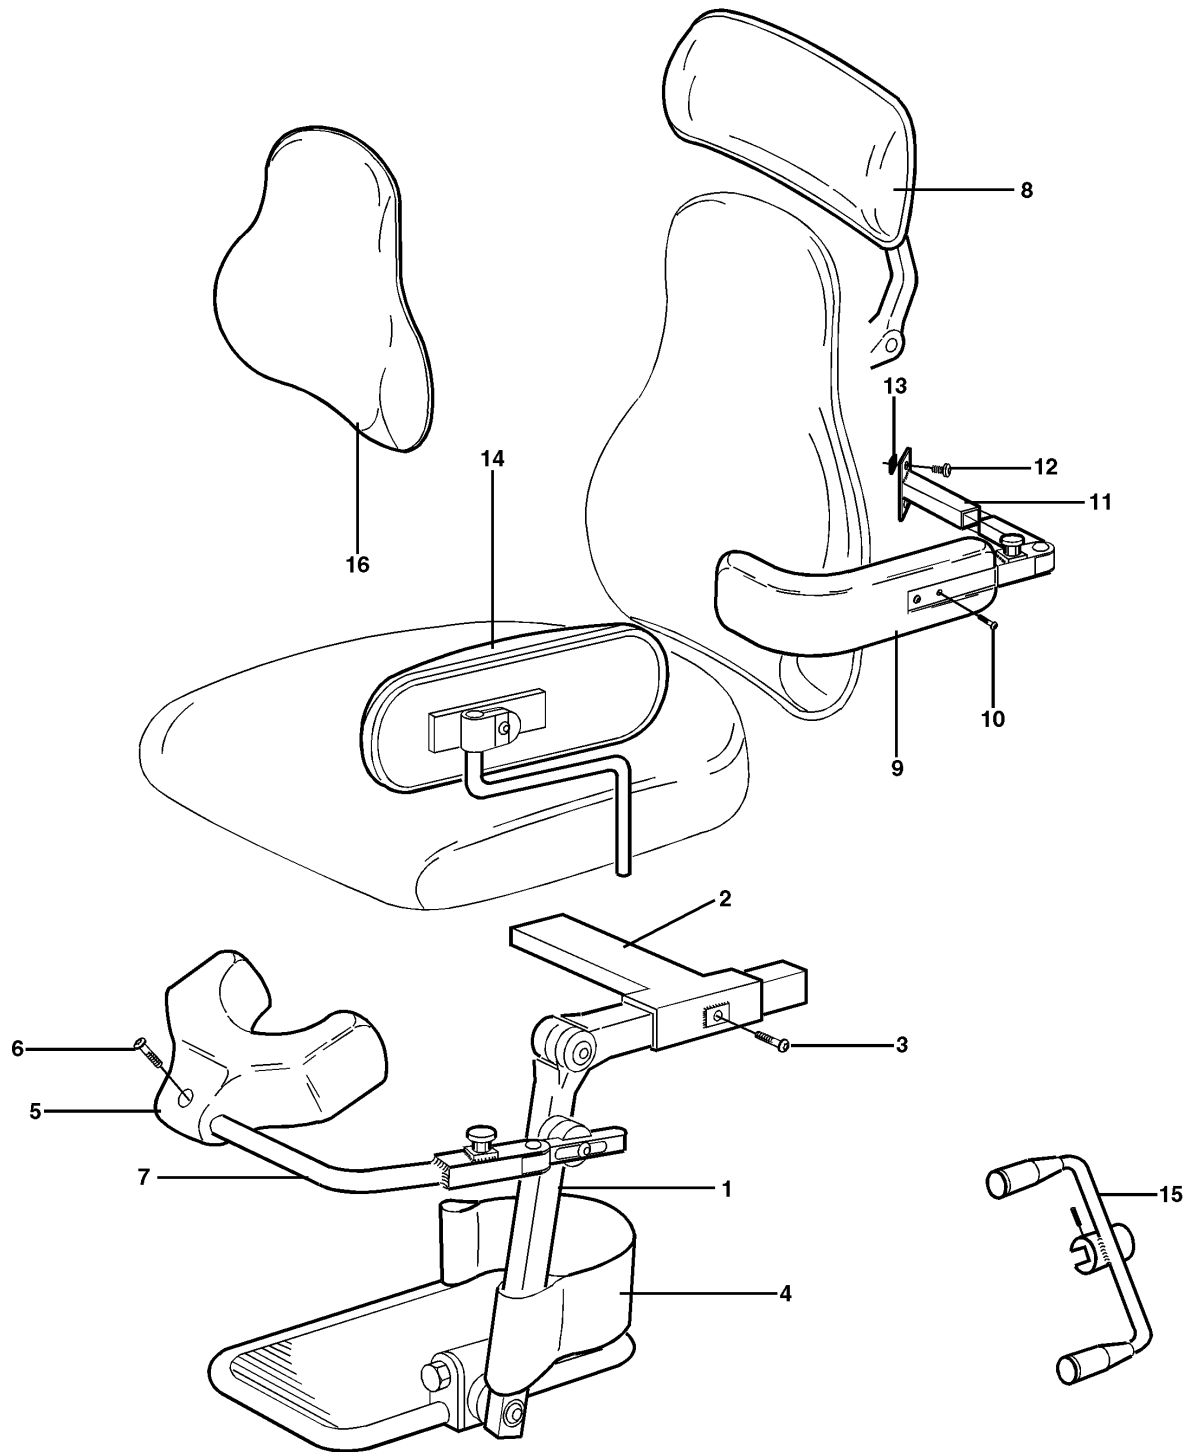

RESERVDELSLISTA

EUROLEX
169
Printed in Sweden

Eurovema AB
Baldersvägen 38
332 36 Gislaved
Tel: 0371-39 01 00 Fax. 0371-189 82