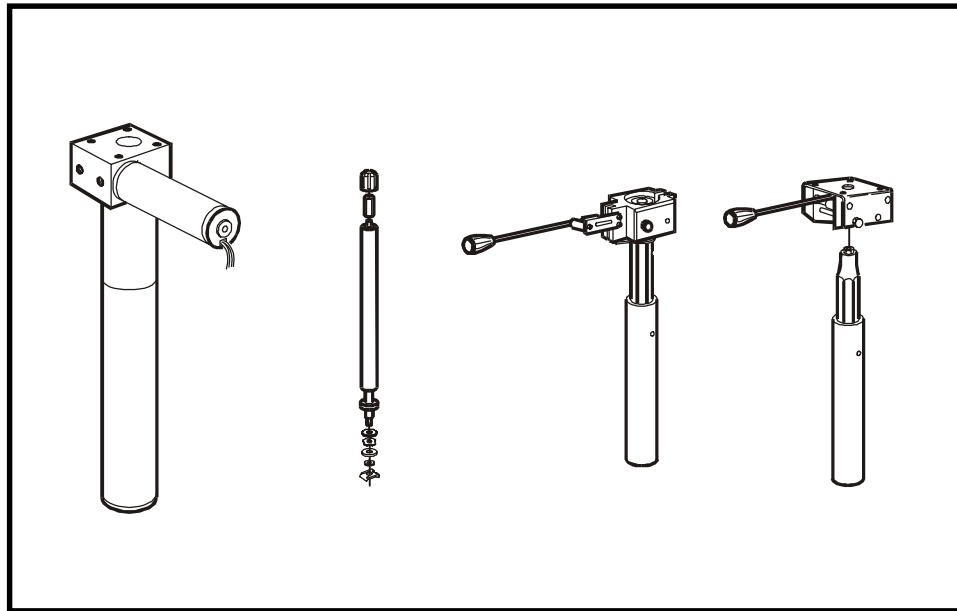

STÄLLDON, EL. / ACTUATOR, EL. sid 4

EUROFLEX
166
Printed in Sweden

Utgåva Issue		Ställdon	Actuator		
1/98		Gas	Gas		
			Bild Nr Picture No	Grupp Group	Sida Side
			166	3	2
Pos Fig	Art. Nr Part. No	Benämning	Description	Anmärkning Notes	
1	724002-9350	Gaspatron	Gas spring	350 N	
1	724002-9220	Gaspatron	Gas spring	220 N	
1	724002-9450	Gaspatron	Gas spring	450 N	
2	624001-9005	Monteringssats	Mounting set		
3	224201-9350	Gaskolv	Gas spång lever	350 N	
3	224201-9220	Gaskolv	Gas spång lever	220 N	
3	224201-9450	Gaskolv	Gas spång lever	450 N	
4	624101-9100	Klämbackar	Collet jaw		
5	624101-9200	Gaskolvspak	Gas spring lever		
6	624103-9052	Aluminiumhus	Aluminium housing		
7	624103-9053	Rotationsspak	Rotation lever		

EUROFLEX
109D
Printed in Sweden

Utgåva Issue 1/98		Ställdon Elektrisk	Actuator Electric	Bild Nr Picture No 109D	Grupp Group 3	Sida Side 4
Pos Fig	Art. Nr Part. No	Benämning	Description	Anmärkning Notes		
1	249102-8000	Ställdon, kmpl	Actuator, cmpl	57mm - 180mm slag / blow		
1	249101-8000	Ställdon, kmpl	Actuator, cmpl	57mm - 250mm slag / blow		
1	259102-8000	Ställdon, kmpl	Actuator, cmpl	60mm - 180mm slag / blow		
1	259101-8000	Ställdon, kmpl	Actuator, cmpl	60mm - 250mm slag / blow		
1	249102-8010	Ställdon, kmpl	Actuator, cmpl	Rotation		
2	249102-8001	. Ställdon	. Actuator	57mm - 180mm slag / blow		
2	249101-8001	. Ställdon	. Accutator	57mm - 250mm slag / blow		
2	259102-8001	. Ställdon	. Actuator	60mm - 180mm slag / blow		
2	259101-8001	. Ställdon	. Actuator	60mm - 250mm slag / blow		
3	649101-2814	. Motor	. Motor	12V		
3	649101-2804	. Motor	. Motor	24V		