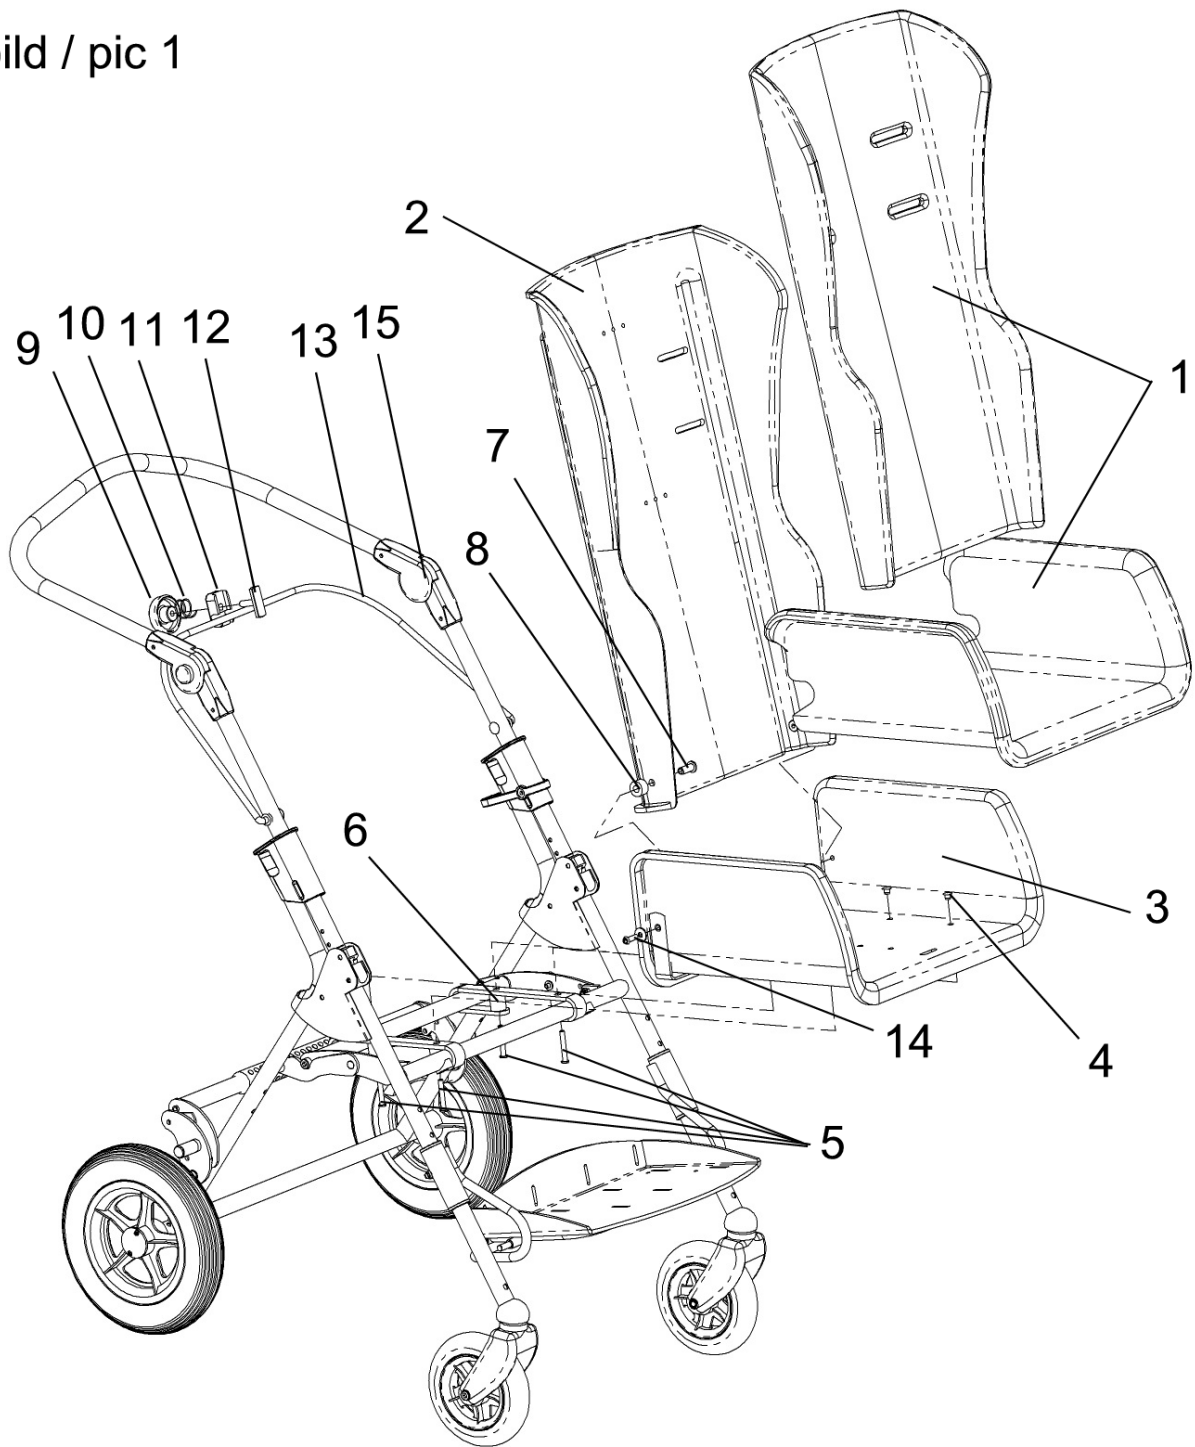

sprängskiss / exploded view

PIXI

Eurovema
Creates mobility and ergonomics.

bild / pic 1

bild / pic 1

pos	art.nr.	benämning	description	not / notes
1	60101018	dyna small lime	cushion small lime	
1a	60101019	dyna large lime	cushion large lime	
2	615001-7000	rygg small	back small	
2a	615007-7000	rygg large	back large	
3	615001-6000	sits small	seat small	
3a	615007-6000	sits large	seat large	
4	7MK-12-7*7,5	möbelknapp M5	furniture nut M5	
5	7MRX-6*16	skruv M6	screw M6	
6	715001-6200	distansbricka	distance washer	
7	7MP-15-9*18	möbelknapp M6 svart	furniture nut M6 black	
8	7PRB-12*20*10,5	plastbricka	plastic washer	
9	615001-3100	vred	knob	
10	612001-6800	tryckfjäder	spring	
11	611003-6100	plastfäste ryggfällning	plastic holder recline	
12	311003-6300	lås ryggfällning	lock recline	
12a	615001-6500	alu.profil ryggfällning	alu.profile recline	
13	315001-6100	ryggbåge small	back bow small	
13a	315007-6100	ryggbåge large	back bow large	
14		skruv	screw	
15	680001-9999	handtagsled	handle joint	