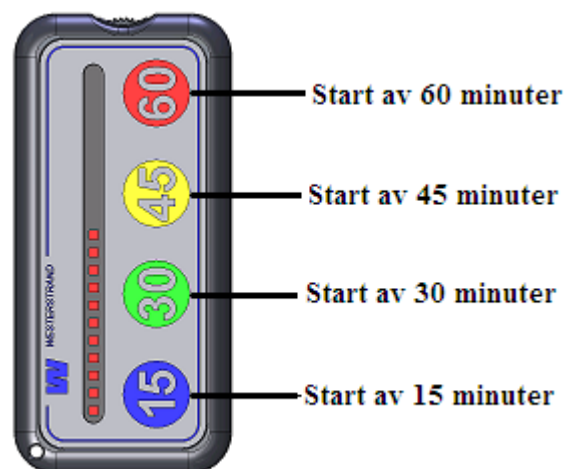

Så här gör man

Tryck på den knapp som motsvarar den önskade tiden.

Lysdioderna tänds upp motsvarande den tid som startknappen representerar och nedräkningen startar.

Den startade tiden kan raderas genom att röd och blå startknapp trycks in och hålls intryckta samtidigt under 2 sekunder. Därefter kan ny tid startas.

På timstockens kortsida finns ett reglage för att ändra ljudsignalen. Då reglaget är i min-läge är ljudet helt avstängt och signalering sker endast genom blink med lysdioderna.

Batteri

I leveransen ingår två stycken 1,5V batterier typ R6.

Dessa räcker för ca 60 timmars användning. När lysdiodernas ljusstyrka börjar avta ska båda batterierna bytas.

Batteriluckan är låst med en skruv (krysspår).

Om så önskas kan laddningsbara batterier av typ NiMH storlek R6 användas. Dessa laddas med en särskild laddare.

(Denna typ av batterier och laddare levereras ej av Westerstrand)

Rengöring/Rekonditionering/Testing av signalvolym

Torka av timstocken med lätt fuktigt luddfri trasa med vanligt rengöringsmedel eller rengöringsduk avsedd för elektronik.

Byt batterier vid behov. Vid behov kan en ny frontdekal klistras på timstocken.

För att testa ljudsignalens volymnivå, tryck på två mittenknappar samtidigt. Testfunktionen stängs av med en knapptryckning.

Option:

119607-00   Nyckelband

119608-00   Skyddsväska

Yttermått: 111x52x27 mm. Vikt 115 g.

WESTERSTRAND URFABRIK AB

Box 133
545 23 TÖREBODA

Tel. 0506 48000
Fax. 0506 48051

Internet::   www.westerstrand.se
E-mail: info@westerstrand.se