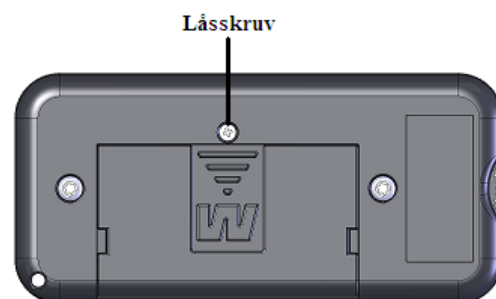

Så här gör man

Tryck på den knapp som motsvarar den önskade tiden.

Lysdioderna tänds upp motsvarande den tid som startknappen representerar och nedräkningen startar.

Den startade tiden kan raderas genom att röd och blå startknapp trycks in och hålls intryckta samtidigt under 2 sekunder. Därefter kan ny tid startas.

På timstockens kortsida finns ett reglage för att ändra ljudsignalen. Då reglaget är i min-läge är ljudet helt avstängt och signalering sker endast genom blink med lysdioderna.

Batteri

I leveransen ingår två stycken 1,5V batterier typ R6.

Dessa räcker för ca 60 timmars användning. När lysdiodernas ljusstyrka börjar avta ska båda batterierna bytas.

Batteriluckan är låst med en skruv (krysspår).

Om så önskas kan laddningsbara batterier av typ NiMH storlek R6 användas. Dessa laddas med en särskild laddare.

(Denna typ av batterier och laddare levereras ej av Westerstrand)

Rengöring/Rekonditionering/Testing av signalvolym

Torka av timstocken med lätt fuktigt luddfri trasa med vanligt rengöringsmedel eller rengöringsduk avsedd för elektronik.

Byt batterier vid behov. Vid behov kan en ny frontdekal klistras på timstocken.

För att testa ljudsignalens volymnivå, tryck på två mittenknappar samtidigt. Testfunktionen stängs av med en knapptryckning.

Option:

119607-00   Nyckelband

119608-00   Skyddsväska

Yttermått: 111x52x27 mm. Vikt 115 g.

WESTERSTRAND URFABRIK AB

Box 133
545 23 TÖREBODA

Tel. 0506 48000
Fax. 0506 48051

Internet::   www.westerstrand.se
E-mail: info@westerstrand.se