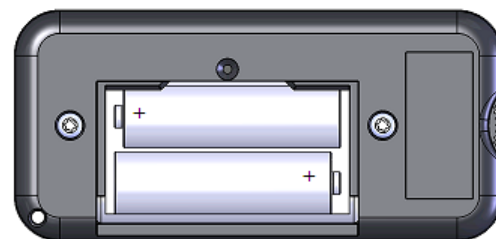

Så här gör man

Tryck på den knapp som motsvarar den önskade tiden.

Lysdioderna tänds upp motsvarande den tid som startknappen representerar och nedräkningen startar.

Den startade tiden kan raderas genom att röd och blå startknapp trycks in och hålls intryckta samtidigt under 2 sekunder. Därefter kan ny tid startas.

På timstockens kortsida finns ett reglage för att ändra ljudsignalen. Då reglaget är i min-läge är ljudet helt avstängt och signalering sker endast genom blink med lysdioderna.

Batteri

I leveransen ingår två stycken 1,5V batterier typ R6.

Dessa räcker för ca 60 timmars användning. När lysdiodernas ljusstyrka börjar avta ska båda batterierna bytas.

Batteriluckan är låst med en skruv (krysspår).

Om så önskas kan laddningsbara batterier av typ NiMH storlek R6 användas. Dessa laddas med en särskild laddare.

(Denna typ av batterier och laddare levereras ej av Westerstrand)

Rengöring/Rekonditionering/Testing av signalvolym

Torka av timstocken med lätt fuktigt luddfri trasa med vanligt rengöringsmedel eller rengöringsduk avsedd för elektronik.

Byt batterier vid behov. Vid behov kan en ny frontdekal klistras på timstocken.

För att testa ljudsignalens volymnivå, tryck på två mittenknappar samtidigt. Testfunktionen stängs av med en knapptryckning.

Option:

119607-00   Nyckelband

119608-00   Skyddsväska

Yttermått: 111x52x27 mm. Vikt 115 g.

WESTERSTRAND URFABRIK AB

Box 133
545 23 TÖREBODA

Tel. 0506 48000
Fax. 0506 48051

Internet::   www.westerstrand.se
E-mail: info@westerstrand.se